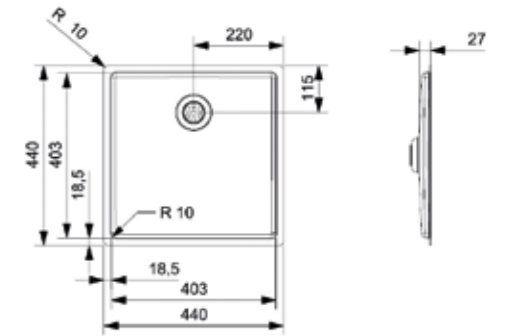

NEW YORK 50X40 BECKENBÖDEN

Tiefe 28 mm
Gesamtgröße 540 x 440 mm

Artikelnummer R36037
Preis € 212,00