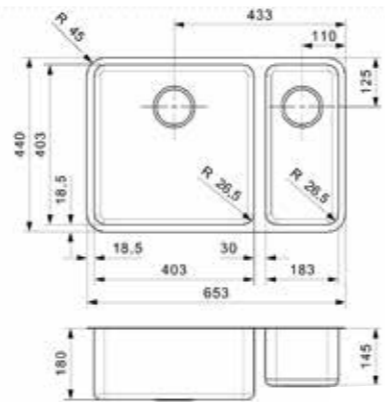

OHIO

40X40+18X40

Schrankgröße 800 mm
Tiefe 180 + 145 mm
Spülengröße 403 x 403 + 183 x 403 mm
Gesamtgröße 653 x 440 mm

Edelstahl Seidenglanz | Druckknopfxenter R35078
nicht im Lieferumfang enthalten

Artikelnummer **R17593**
Preis € 892,00

OHIO

40X40 HAHNLOCHBANK

Schrankgröße 500 mm
Tiefe 180 mm
Spülengröße 403 x 403 mm
Gesamtgröße 440 x 510 mm

Edelstahl Seidenglanz | Druckknopfxenter R35078
nicht im Lieferumfang enthalten

Artikelnummer **R15803**
Preis € 465,00