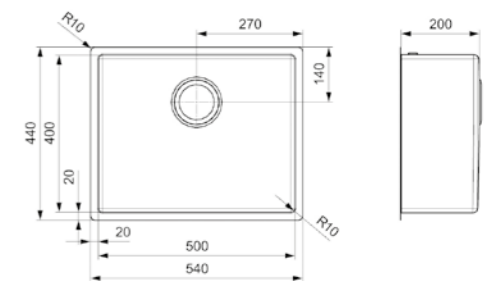

Schrankgröße 600 mm
Tiefe 200 mm
Spülengröße 500 x 400 mm
Gesamtgröße 540 x 440 mm

10 mm Radius | PVD-Technik
Drehexzenter nicht möglich

Artikelnummer **R30691**
Preis € 677,00

MIAMI
40X40 GUN METAL

Schrankgröße 500 mm
Tiefe 200 mm
Spülengröße 400 x 400 mm
Gesamtgröße 440 x 440 mm

10 mm Radius | PVD-Technik
Drehexzenter nicht möglich

Artikelnummer **R30721**
Preis € 726,00

MIAMI
50X40 GUN METAL

Schrankgröße 600 mm
Tiefe 200 mm
Spülengröße 500 x 400 mm
Gesamtgröße 540 x 440 mm

10 mm Radius | PVD-Technik
Drehexzenter nicht möglich