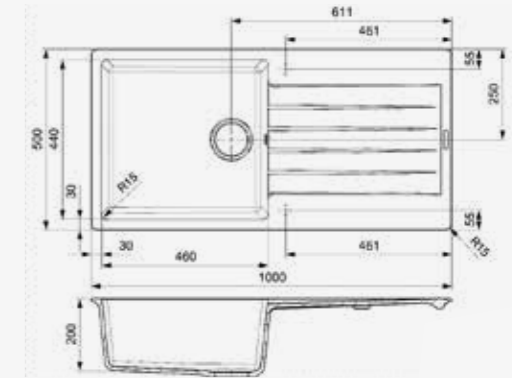

- BLACK SILVERY R31254
- CAFFE SILVERY R31278
- GREY SILVERY R31261
- PURE WHITE R31247

BREDA 20
GREY SILVERY
Schränkgröße 900 mm
Tiefe 220 + 220 mm
Spülengröße 302 x 409 + 462 x 409 mm
Gesamtgröße 860 x 490 mm
Preis € 537,00

- Hygienisch und pflegeleicht
- Reversibel