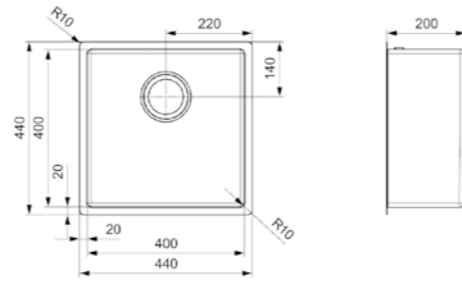

Farbabweichungen per Artikel sind möglich

Artikelnummer **R30707**
Preis € 677,00

MIAMI
40X40 COPPER

Schrankgröße 500 mm
Tiefe 200 mm
Spülengröße 400 x 400 mm
Gesamtgröße 440 x 440 mm

10 mm Radius | PVD-Technik
Drehexzenter nicht möglich