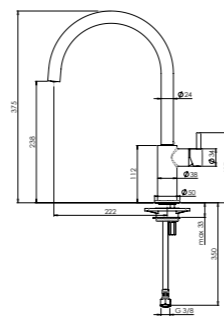

Edelstahl gebürstet
Einhebelmischarmatur
PVD Technik passend zur New York PVD Serie

CEDAR
GOLD FLAX
Artikelnummer **R35986**
Preis € 479,00