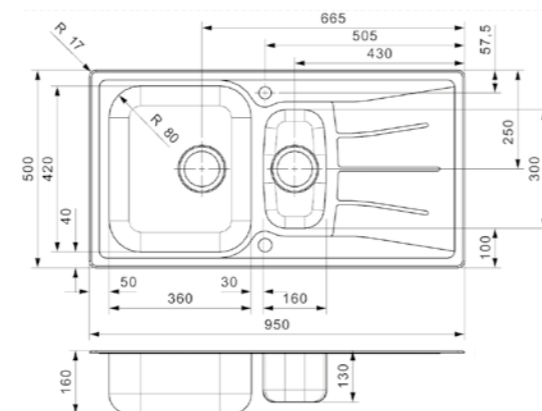

DIPLOMAT

1,5 ECO

Schrankgröße 600 mm
Tiefe 160 + 130 mm
Spülengröße 360 x 420 + 160 x 300 mm
Gesamtgröße 950 x 500 mm