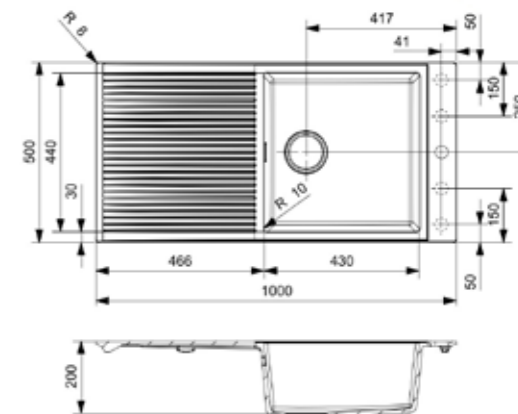

PARIS 430
GREY SILVERY

Schrankgröße 600 mm
Tiefe 200 mm
Spülengröße 430 x 440 mm
Gesamtgröße 1000 x 500 mm
Preis € 419,00

Ablauf-Abdeckung, Druckknopfexzenter und lose Abtropfgitter in Edelstahl
Finish im Lieferumfang enthalten

- PURE BLACK
  R36907
- BLACK SILVERY
  R36914
- CAFFE SILVERY
  R36877
- GREY SILVERY
  R36891
- PURE WHITE
  R36877