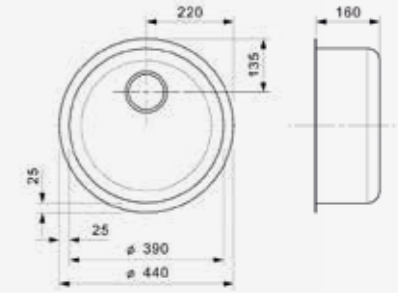

L18 390 OKG JET BLACK

Schrankgröße	450 mm
Tiefe	160 mm
Spülengröße	390 mm
Gesamtgröße	440 mm