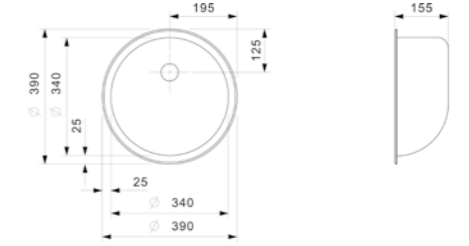

Artikelnummer **Ro0632**
Preis € 234,00

AMAZONE

Schrankgröße 450 mm
Tiefe 155 mm
Spülengröße 340 mm
Gesamtgröße 390 mm

Edelstahl poliert | Standrohrventil nicht möglich
Inklusive Ab- und Überlaufgarnitur