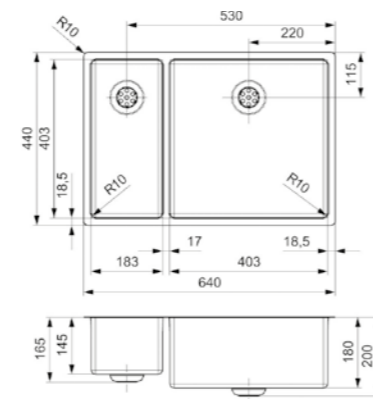

ERHÄLTICH AB 1. JUNI 2023

NEW YORK

18X40+40X40

Schrankgröße 800 mm
 Tiefe 145 + 180 mm
 Spülengröße 183 x 403 + 403 x 403 mm
 Gesamtgröße 640 x 440 mm

Edelstahl Seidenglanz | Integralablauf
 Druckknopfexzenter R35085 nicht im
 Lieferumfang enthalten