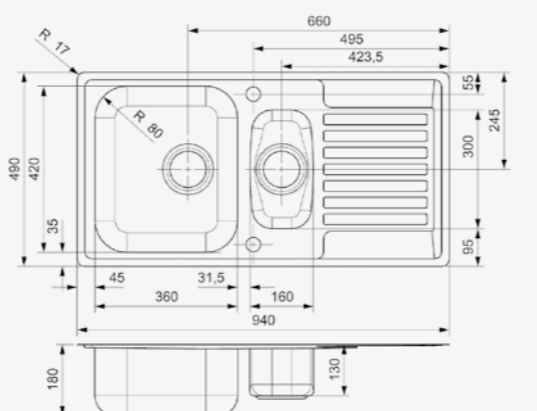

CENTURIO

L1,5

Schrankgröße 600 mm
Tiefe 180 + 130 mm
Spülengröße 360 x 420 + 160 x 300 mm
Gesamtgröße 940 x 490 mm

Artikelnummer **R19580**
Preis € 437,00

Edelstahl poliert | Drehexcenter Set R20357 nicht im Lieferumfang enthalten
Inklusive Restebecken Edelstahl