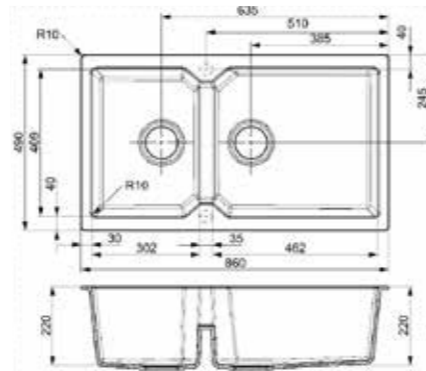

- BLACK SILVERY R33685
- CAFFE SILVERY R33692
- GREY SILVERY R33715
- PURE WHITE R33722