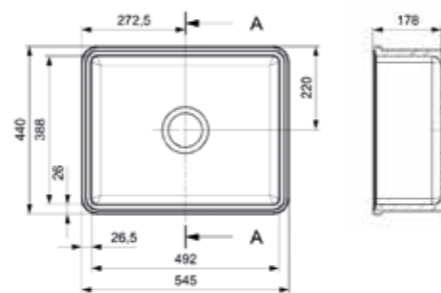

MATARO

Schrankgröße 600 mm
Tiefe 178 mm
Spülengröße 492 x 388 mm
Gesamtgröße 545 x 440 mm