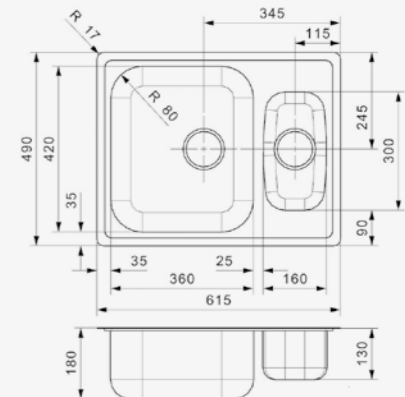

ADMIRAL

L60
Schrankgröße 600 mm
Tiefe 180 + 130 mm
Spülengröße 360 x 420 + 160 x 300 mm
Gesamtgröße 615 x 490 mm

Artikelnummer **R18279**
Preis € 440,00

Edelstahl poliert | Inklusive Restebecken Edelstahl
Drehexzenter Set R20357 nicht im Lieferumfang enthalten