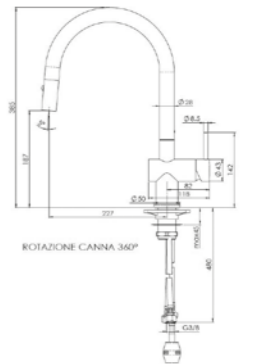

FLINT
SCHWARZ
Artikelnummer **R37416**
Preis € 438,00

Einhebelmischarmatur
Armatur mit ausziehbaren Auslauf

YADKIN
WEISS
Artikelnummer **R34767**
Preis € 390,00

Einhebelmischarmatur