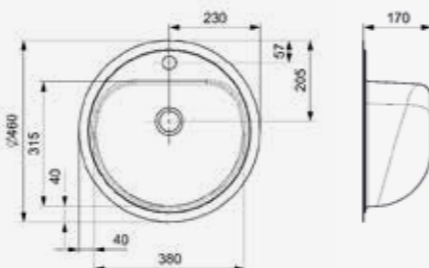

Artikelnummer **R22207**
Preis € 264,00

Edelstahl poliert | Spüle ist ohne Überlauf
Nicht für Standrohrventil geeignet

ATLANTIS

SP-CC (316)

Schrankgröße 450 mm
Tiefe 170 mm
Spülengröße 380 x 315 mm
Gesamtgröße 460 mm