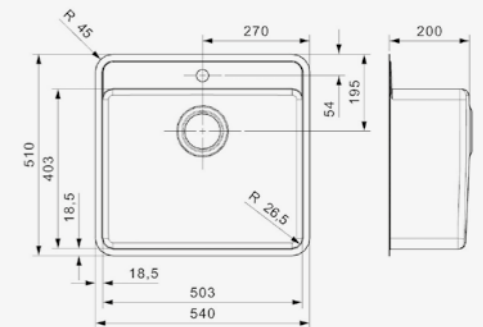

OHIO

40X40+18X40

Schrankgröße 800 mm
Tiefe 180 + 145 mm
Spülengröße 403 x 403 + 183 x 403 mm
Gesamtgröße 653 x 440 mm

Edelstahl Seidenglanz | Druckknopfxenter R35078
nicht im Lieferumfang enthalten

Artikelnummer **R17593**
Preis € 892,00

OHIO

40X40 HAHNLOCHBANK

Schrankgröße 500 mm
Tiefe 180 mm
Spülengröße 403 x 403 mm
Gesamtgröße 440 x 510 mm

Edelstahl Seidenglanz | Druckknopfxenter R35078
nicht im Lieferumfang enthalten

Artikelnummer **R15803**
Preis € 465,00

OHIO

18X40+50X40

Schrankgröße 800 mm
Tiefe 145 + 200 mm
Spülengröße 183 x 403 + 503 x 403 mm
Gesamtgröße 753 x 440 mm

Edelstahl Seidenglanz | Druckknopfxenter R35078
nicht im Lieferumfang enthalten

Artikelnummer **R15704**
Preis € 975,00

OHIO

50X40 HAHNLOCHBANK

Schrankgröße 600 mm
Tiefe 200 mm
Spülengröße 503 x 403 mm
Gesamtgröße 540 x 510 mm

Edelstahl Seidenglanz | Druckknopfxenter R35078
nicht im Lieferumfang enthalten

Artikelnummer **R15698**
Preis € 510,00

OHIO

50X40+18X40

Schrankgröße 800 mm
Tiefe 200 + 145 mm
Spülengröße 503 x 403 + 183 x 403 mm
Gesamtgröße 753 x 440 mm

Edelstahl Seidenglanz | Druckknopfxenter R35078
nicht im Lieferumfang enthalten

Artikelnummer **R15711**
Preis € 975,00

OHIO

40X40+40X40

Schrankgröße 900 mm
Tiefe 180 + 180 mm
Spülengröße 403 x 403 + 403 x 403 mm
Gesamtgröße 873 x 440 mm

Edelstahl Seidenglanz | Druckknopfxenter R35078
nicht im Lieferumfang enthalten

Artikelnummer **R16596**
Preis € 968,00

Praktische
Gestaltung
und ein
formschöner
Design-Überlauf