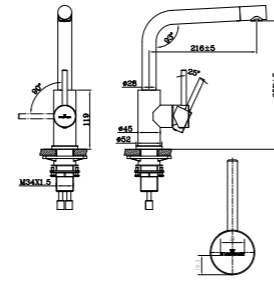

YAMPA
WEISS
Artikelnummer **R34781**
Preis € 378,00

Einhebelmischarmatur