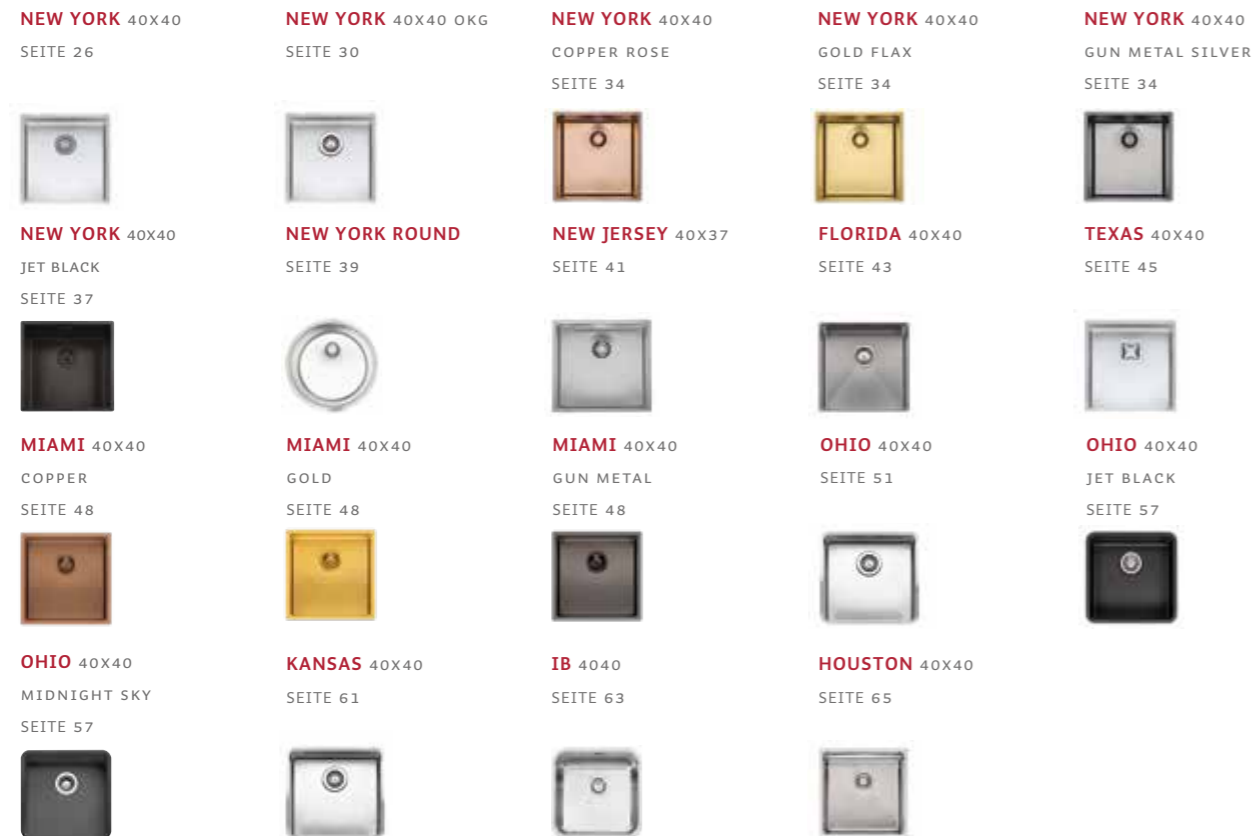

HOCHWERTIGE
UND **INNOVATIVE**
SPÜLBECKEN

FLÄCHENBÜNDIG / FLACHEINBAU / UNTERBAU

400 MM

450 MM

500 MM

600 MM

700 MM

800 MM