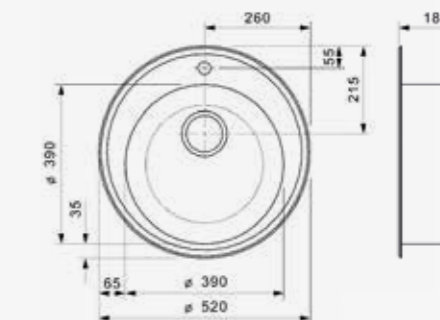

Edelstahl poliert | Spüle ist ohne Überlauf | Geeignetes Standrohrventil R26434 nicht im Lieferumfang enthalten
Inklusieve Lochbohrung

Artikelnummer **R02810**
Preis € 204,00