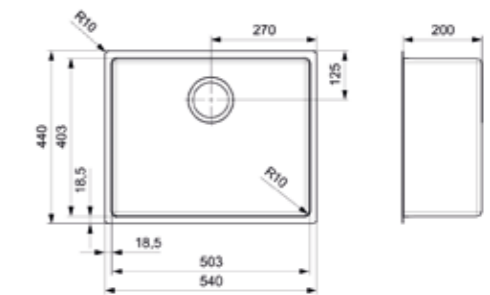

NEW YORK

50X40 OKG

Schrankgröße 600 mm
Tiefe 200 mm
Spülengröße 503 x 403 mm
Gesamtgröße 540 x 440 mm

Edelstahl Seidenglanz | Druckknopfexzenter R35078
nicht im Lieferumfang enthalten

Artikelnummer **R28131**
Preis € 377,00

NEW YORK

40X40+40X40

Schrankgröße 900 mm
Tiefe 180 + 180 mm
Spülengröße 403 x 403 + 403 x 403 mm
Gesamtgröße 860 x 440 mm

Edelstahl Seidenglanz | Integralablauf
Druckknopfexzenter R35085 nicht im Lieferumfang enthalten

Artikelnummer **R28254**
Preis € 880,00