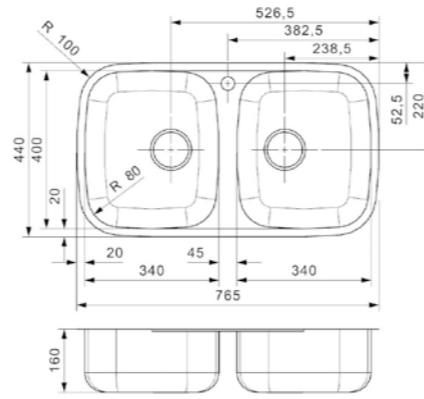

Schrankgröße 600 mm
 Tiefe 160 mm
 Spülengröße 420 x 353 mm
 Gesamtgröße 490 x 490 mm

Artikelnummer **R00670**
 Preis € 213,00

Edelstahl poliert | Drehexzenter Set R22276 nicht im Lieferumfang enthalten | Inklusive Lochbohrung

JEDES SPÜLBECKEN
 WIRD **MIT PRÄZISION UND**
SORGFALT GEFERTIGT

PRINCESS 80

Schrankgröße 800 mm
 Tiefe 160 + 160 mm
 Spülengröße 340 x 400 + 340 x 400 mm
 Gesamtgröße 765 x 440 mm

Edelstahl poliert | Drehexzenter Set R22276 nicht im Lieferumfang enthalten | Hahnlochbohrung ist möglich