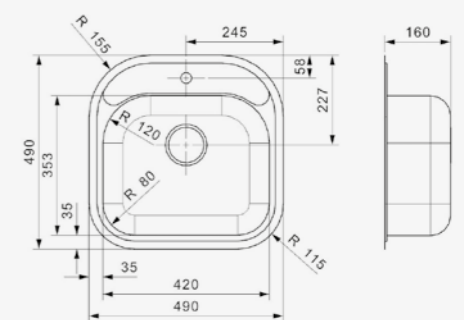

JEDES SPÜLBECKEN
 WIRD **MIT PRÄZISION UND**
SORGFALT GEFERTIGT

PRINCESS 80

Schrankgröße 800 mm
 Tiefe 160 + 160 mm
 Spülengröße 340 x 400 + 340 x 400 mm
 Gesamtgröße 765 x 440 mm

Edelstahl poliert | Drehexzenter Set R22276 nicht im Lieferumfang enthalten | Hahnlochbohrung ist möglich