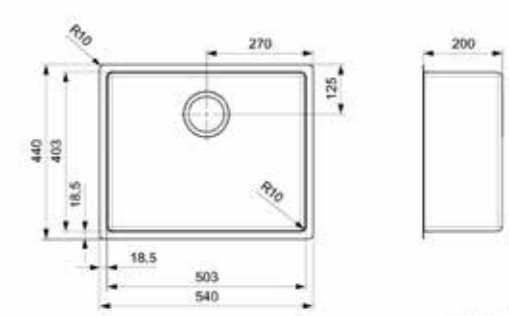

NEW YORK
50X40 JET BLACK
Schrankgröße 600 mm
Tiefe 200 mm
Spülengröße 503 x 403 mm
Gesamtgröße 540 x 440 mm

Edelstahl Spüle mit Pulverbeschichtung
Druckknopfexzenter R35801 nicht im Lieferumfang enthalten

Artikelnummer **R34996**
Preis € 776,00