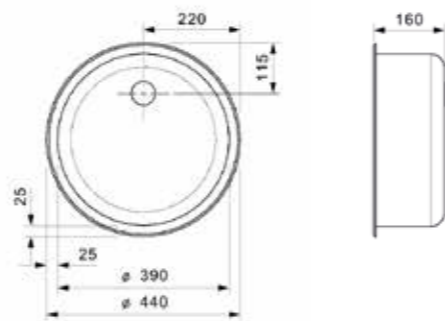

Artikelnummer **Ro0359**
Preis € 131,00

R18

4035 OSK
Schrankgröße 450 mm
Tiefe 150 mm
Spülengröße 404 x 353 mm
Gesamtgröße 451 x 400 mm

Edelstahl poliert