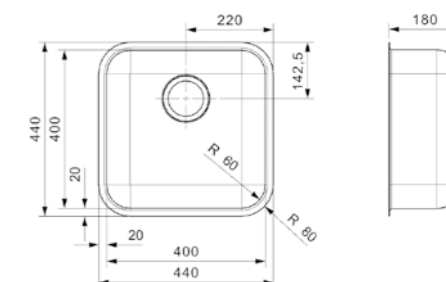

IB

4040	
Schrankgröße	500 mm
Tiefe	180 mm
Spülengröße	400 x 400 mm
Gesamtgröße	440 x 440 mm

Edelstahl poliert | Druckknopfexzenter R35078
nicht im Lieferumfang enthalten

Artikelnummer **R32022**
Preis € 326,00