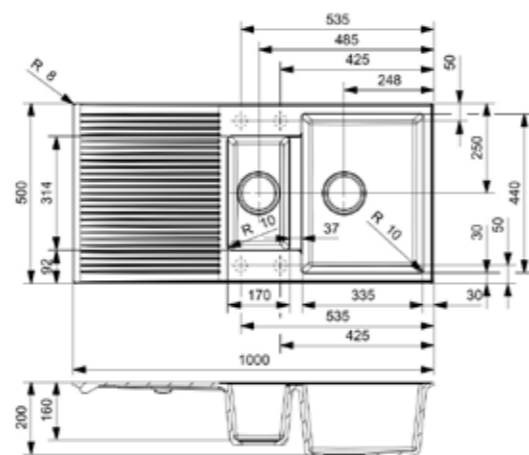

PARIS 15
PURE BLACK

Schrankgröße 800 mm
Tiefe 160 + 200 mm
Spülengröße 335 x 440 + 170 x 314 mm
Gesamtgröße 1000 x 500 mm
Preis € 499,00

Ablauf-Abdeckung, Druckknopfexzenter und lose Abtropfgitter in Edelstahl
Finish im Lieferumfang enthalten

- PURE BLACK
  R37003
- BLACK SILVERY
  R37010
- CAFFE SILVERY
  R36983
- GREY SILVERY
  R36990
- PURE WHITE
  R36976