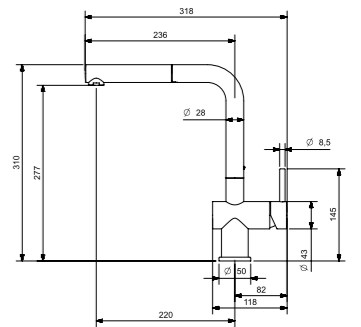

Einhebelmischarmatur Armatur
mit ausziehbaren Auslauf
PVD Technik passend zur New York PVD Serie

FLINT
COPPER ROSE
Artikelnummer **R36006**
Preis € 479,00