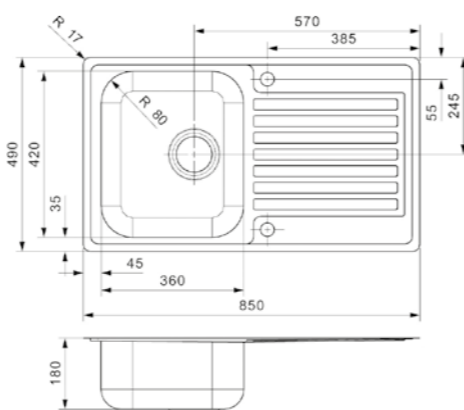

CENTURIO

L10 2X LB + DREHEX

Schrankgröße 600 mm
Tiefe 180 mm
Spülengröße 360 x 420 mm
Gesamtgröße 850 x 490 mm

Artikelnummer **R19559**
Preis € 376,00

Edelstahl poliert | 2 Lochbohrungen und Drehexcenter Set R22276 im Lieferumfang enthalten