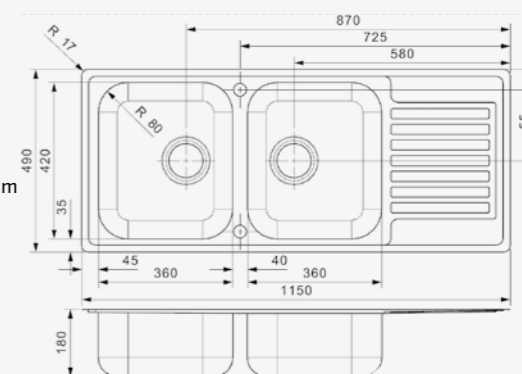

CENTURIO

L30

Schrankgröße 800 mm
Tiefe 180 + 180 mm
Spülengröße 360 x 420 + 360 x 420 mm
Gesamtgröße 1150 x 490 mm

Artikelnummer **R19627**
Preis € 413,00

Edelstahl poliert | Drehexcenter Set R20357 nicht im Lieferumfang enthalten