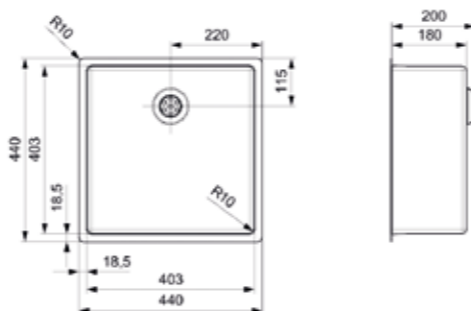

Farbabweichungen per Artikel sind möglich

Artikelnummer **R35122**
Preis € 725,00

NEW YORK

40X40 COPPER ROSE

Schrankgröße 500 mm
Tiefe 180 mm
Spülengröße 403 x 403 mm
Gesamtgröße 440 x 440 mm

Edelstahl Seidenglanz | Integralablauf
Druckknopfexzenter R35696 nicht im
Lieferumfang enthalten | PVD-Technik