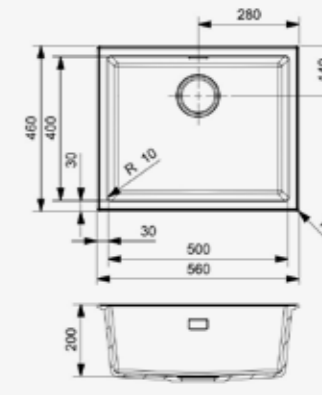

PARIS 50
PURE WHITE

Schrankgröße 600 mm
Tiefe 200 mm
Spülengröße 500 x 400 mm
Gesamtgröße 560 x 460 mm
Preis € 359,00

Ablauf-Abdeckung, Druckknopfexzenter und lose Abtropfgitter in Edelstahl
Finish im Lieferumfang enthalten

- PURE BLACK
  R36754
- BLACK SILVERY
  R36761
- CAFFE SILVERY
  R36730
- GREY SILVERY
  R36747
- PURE WHITE
  R36723