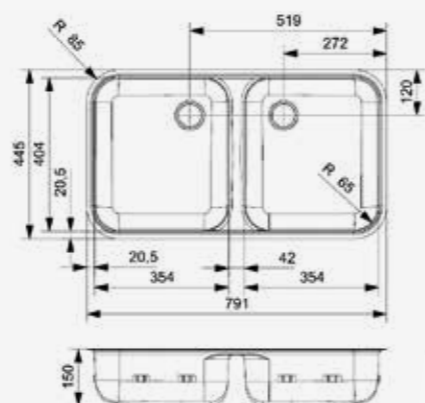

Edelstahl poliert | Extra tiefer Ablauf speziell für Standrohrventil | Spüle ist ohne Überlauf
Geeignetes Standrohrventil R20234 nicht im Lieferumfang enthalten

Artikelnummer **R14646**
Preis € 412,00

L18
4035 VP-CC 10 CM TIEF (304)
Schrankgröße 450 mm
Tiefe 100 mm
Spülengröße 403 x 353 mm
Gesamtgröße 445 x 393 mm