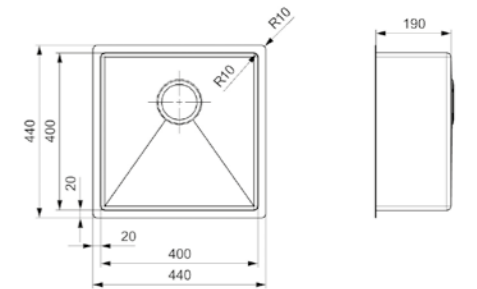

Artikelnummer **R26274**
Preis € 548,00

FLORIDA

40X40
Schrankgröße 500 mm
Tiefe 190 mm
Spülengröße 400 x 400 mm
Gesamtgröße 440 x 440 mm

Edelstahl gebürstet | Druckknopfexzenter
R35078 nicht im Lieferumfang enthalten