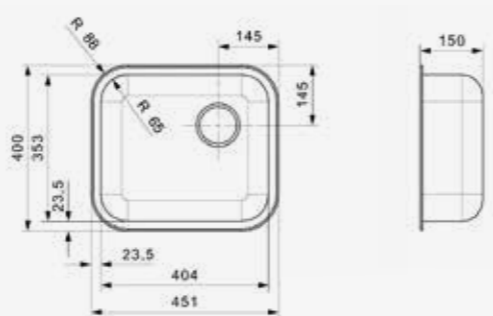

Aus dem
besten
Edelstahl
gefertigt