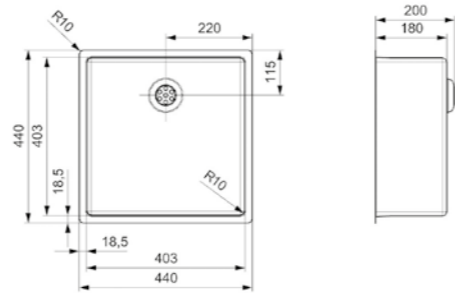

Artikelnummer **R27639**
Preis € 339,00

Edelstahl Seidenglanz | Integralablauf
Druckknopfexzenter R35085 nicht im
Lieferumfang enthalten