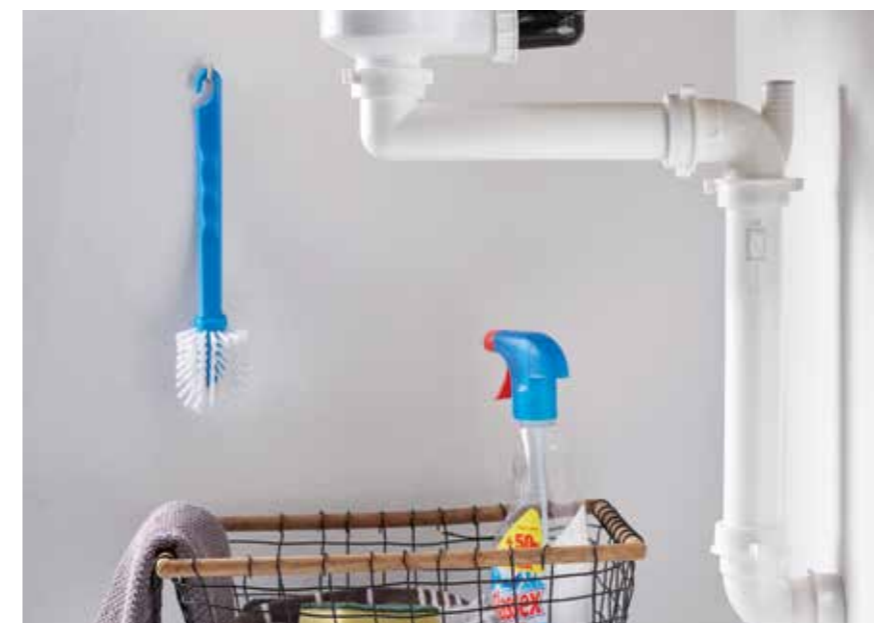

PANAMA-SIPHON

Artikelnummer **R27431**
Preis **€ 49,00**

Red Dot Award 2016 Winner
Platzsparender Siphon
Mit Spülmaschinenanschluß

PANAMA

DER CLEVERSTE ABLAUFKANAL

PANAMA IST EIN KOMPLETTES ABLAUFSYSTEM, DAS IM UNTERSCHRANK VIEL PLATZ SPART. BEI DIESEM SYSTEM ERSETZT EIN INTEGRIERTES, FLEXIBLES SILIKONVENTIL DEN SCHWANENHALS.