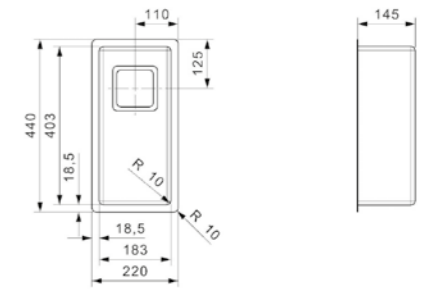

TEXAS

18X40
Schrankgröße 400 mm
Tiefe 145 mm
Spülengröße 183 x 403 mm
Gesamtgröße 220 x 440 mm

Edelstahl Seidenglanz | Drehexcenter Set R22320 nicht im Lieferumfang enthalten