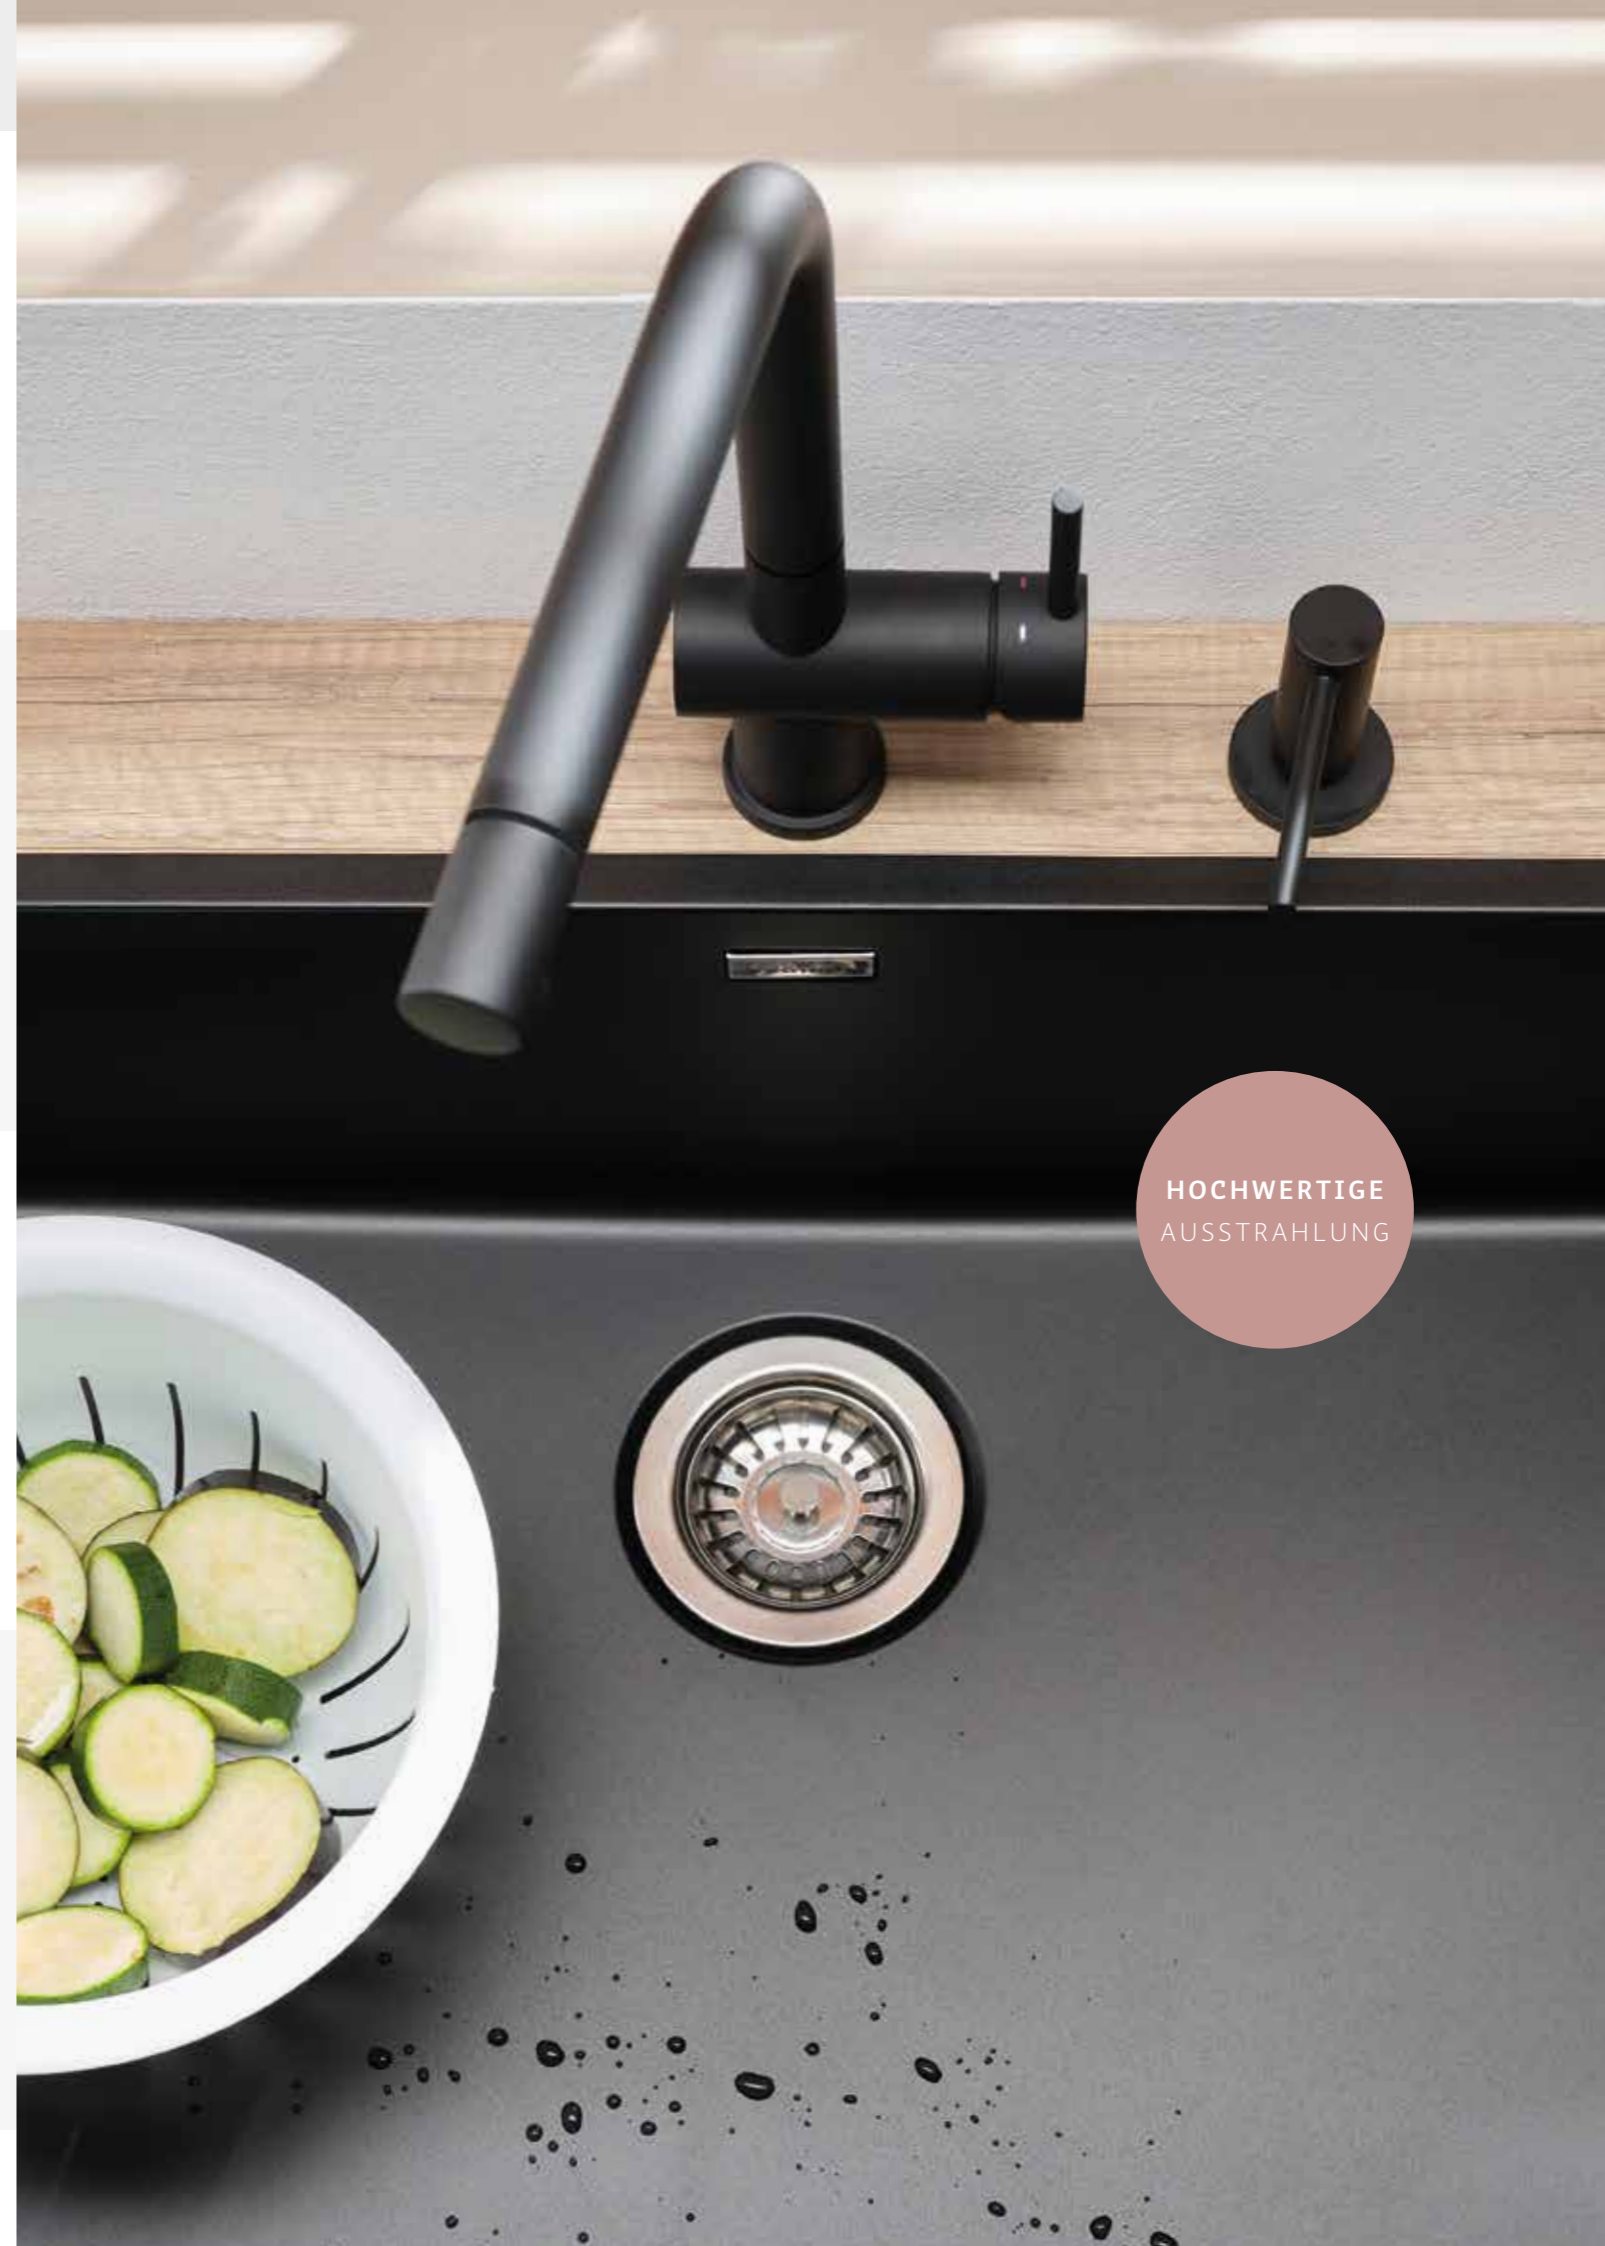

HOCHWERTIGE
AUSSTRAHLUNG

KANSAS EXTRA TIEF

25 CM
TIEF

Die Kansas Spülbecken von Reginox sind extra tief und haben dennoch einen eleganten Durchmesser. Die 25 cm tiefen Kansas Spülbecken sind in den Größen 40x40 cm und 50x40 cm erhältlich. Sie eignen sich sowohl zum flächenbündigen oder Flacheinbau als auch zum Unterbau.