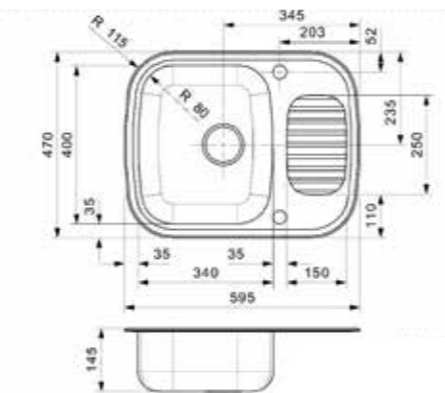

REX

10
Schrankgröße 450 mm
Tiefe 165 mm
Spülengröße 340 x 380 mm
Gesamtgröße 790 x 500 mm

Edelstahl poliert | Gestapelt auf Palette Mindestabnahme 80 Stück

Artikelnummer R17425
Preis € 183,00