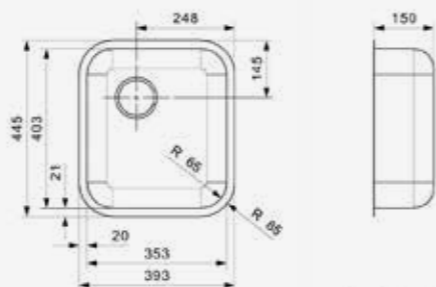

Edelstahl poliert | Drehexzenter Set R22276
nicht im Lieferumfang enthalten

Artikelnummer **Ro3251**
Preis € 158,00

L18
4035 OKG WOKZ
Schrankgröße 450 mm
Tiefe 150 mm
Spülengröße 353 x 403 mm
Gesamtgröße 393 x 445 mm

Edelstahl poliert | Drehexzenter Set R22276
nicht im Lieferumfang enthalten

Artikelnummer **Ro3305**
Preis € 158,00