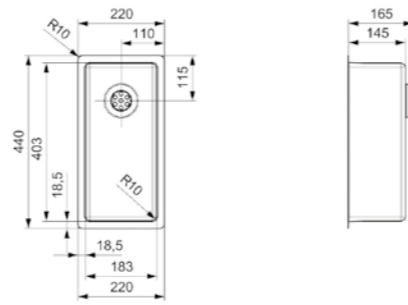

NEW YORK

18X40

Schrankgröße 400 mm
Tiefe 145 mm
Spülengröße 183 x 403 mm
Gesamtgröße 220 x 440 mm

Artikelnummer **R27851**
Preis € 297,00

Edelstahl Seidenglanz | Integralablauf
Druckknopfexzenter R35085 nicht im
Lieferumfang enthalten