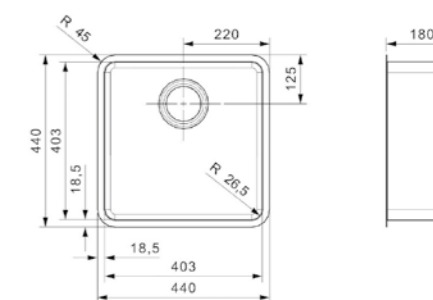

OHIO

40X40 MIDNIGHT SKY

Schrankgröße	500 mm
Tiefe	180 mm
Spülengröße	403 x 403 mm
Gesamtgröße	440 x 440 mm

Druckknopfexzenter R35078 nicht im Lieferumfang enthalten | Edelstahl Spüle mit Pulverbeschichtung

Artikelnummer **R32718**
Preis € 490,00