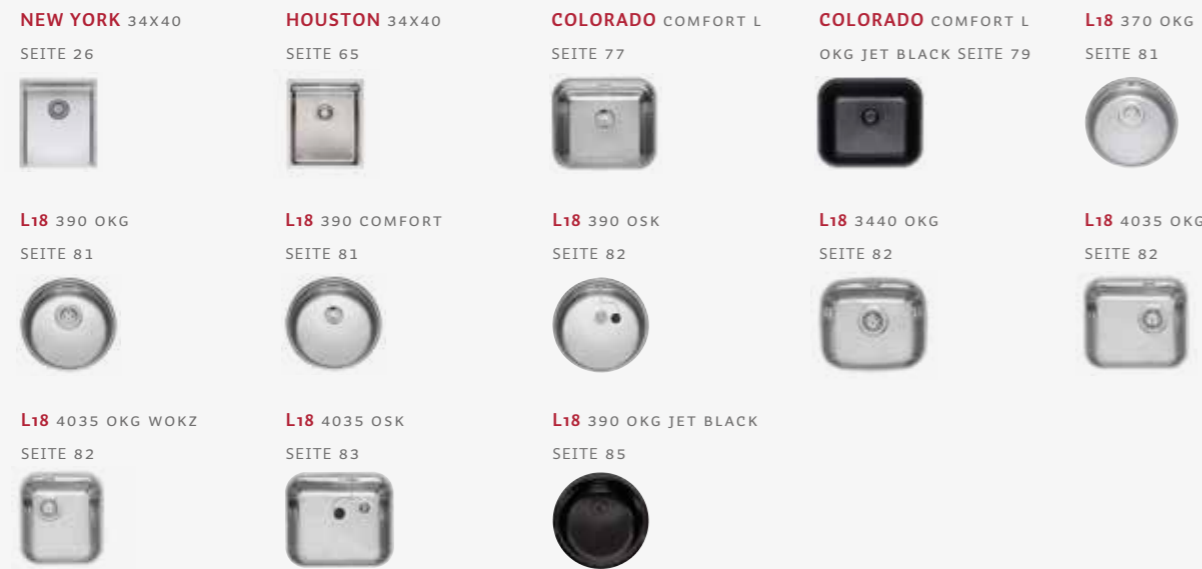

HOCHWERTIGE
UND **INNOVATIVE**
SPÜLBECKEN

FLÄCHENBÜNDIG / FLACHEINBAU / UNTERBAU

400 MM

450 MM

500 MM

600 MM

700 MM

800 MM