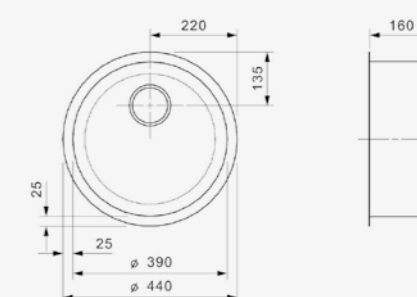

L18

390 KG-CC (304)

Schrankgröße 450 mm
Tiefe 160 mm
Spülengröße 390 mm
Gesamtgröße 440 mm