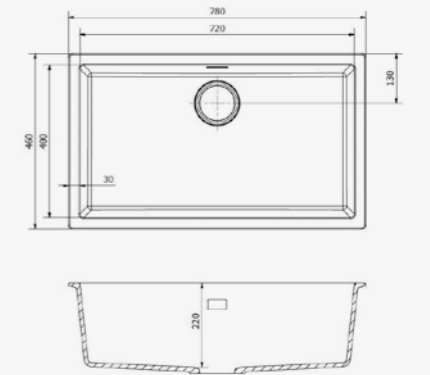

● PURE BLACK
R35818

● BLACK SILVERY
R30882

● CAFFE SILVERY
R30905

● GREY SILVERY
R30899

○ PURE WHITE
R30875