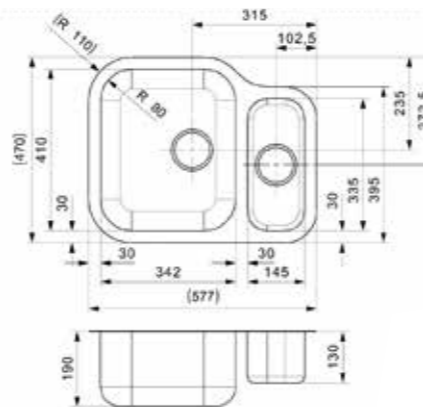

ALASKA BECKEN LINKS

Schrankgröße 600 mm
Tiefe 190 + 130 mm
Spülengröße 342 x 410 + 145 x 335 mm
Gesamtgröße 577 x 470 mm