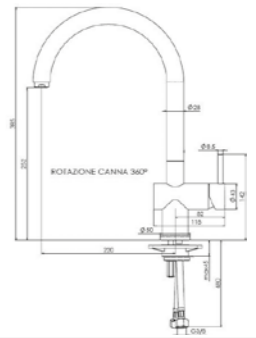

LOGAN
EDELSTAHL
Artikelnummer **R31797**
Preis € 182,00

Edelstahl gebürstet
Einhebelmischarmatur