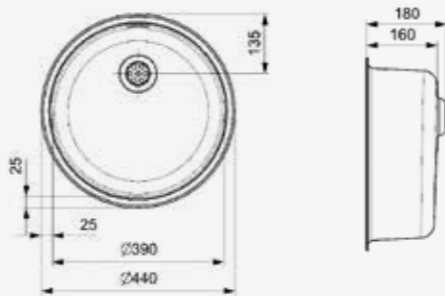

Artikelnummer **R14288**
Preis € 171,00

R18

4035 OKG WOKZ
Schrankgröße 450 mm
Tiefe 150 mm
Spülengröße 353 x 403 mm
Gesamtgröße 401 x 451 mm

Edelstahl poliert | Drehexzenter R22276
nicht im Lieferumfang enthalten