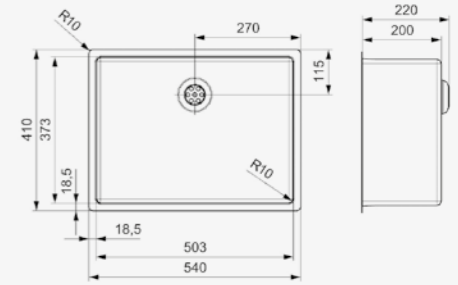

Edelstahl Seidenglanz | Integralablauf
Druckknopfexzenter R35085 nicht im Lieferumfang enthalten