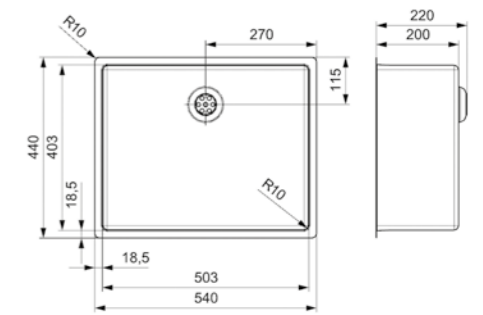

Artikelnummer **R27646**
Preis € 377,00

Edelstahl Seidenglanz | Integralablauf
Druckknopfexzenter R35085 nicht im
Lieferumfang enthalten