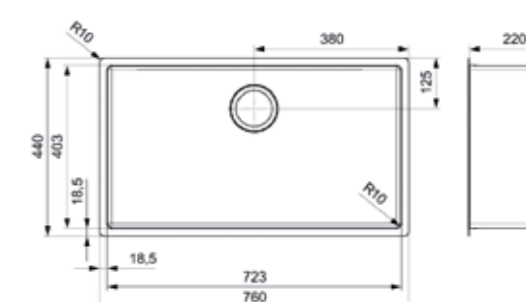

NEW YORK

72X40 KG-CC (304)

Schrankgröße 800 mm
Tiefe 220 mm
Spülengröße 723 x 403 mm
Gesamtgröße 760 x 440 mm