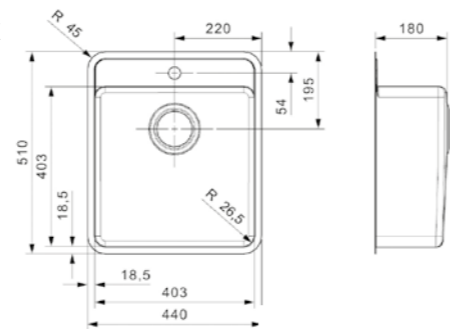

Druckknopfexzenter R35078 nicht im Lieferumfang enthalten | Edelstahl Spüle mit Pulverbeschichtung