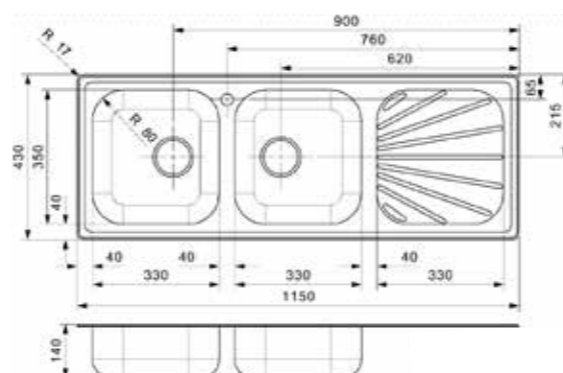

BETA 30

KG-CC (304)

Schrankgröße 800 mm
Tiefe 140 + 140 mm
Spülengröße 330 x 350 + 330 x 350 mm
Gesamtgröße 1150 x 430 mm

Artikelnummer **R26861**
Preis € 311,00

Edelstahl poliert | Spüle ist ohne Überlauf
Geeignetes Standrohrventil R26434 nicht im Lieferumfang enthalten