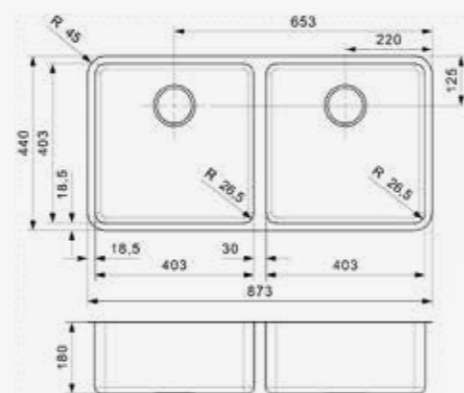

Praktische
Gestaltung
und ein
formschöner
Design-Überlauf