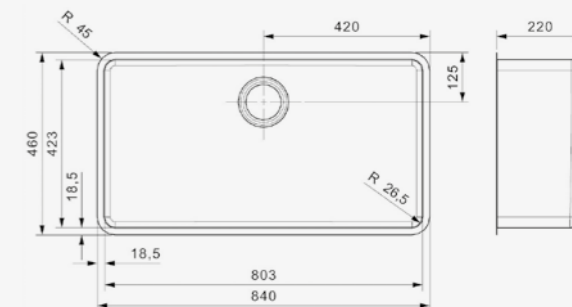

Artikelnummer **R15780**
Preis € 423,00

Edelstahl Seidenglanz | Druckknopfxcenter R35078
nicht im Lieferumfang enthalten

**OHIO**

80X42

Schrankgröße 900 mm

Tiefe 220 mm

Spülengröße 803 x 423 mm

Gesamtgröße 840 x 460 mm