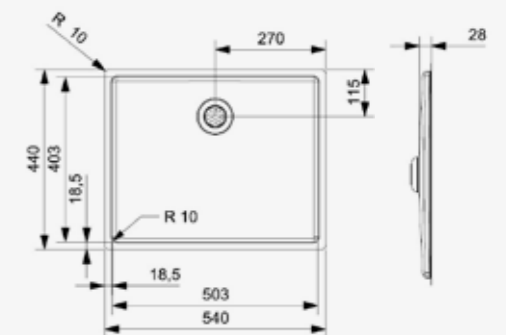

NEW YORK 40X40 BECKENBÖDEN

Tiefe 27 mm
Gesamtgröße 440 x 440 mm

Artikelnummer R36020
Preis € 202,00

NEW YORK 50X40 BECKENBÖDEN

Tiefe 28 mm
Gesamtgröße 540 x 440 mm

Artikelnummer R36037
Preis € 212,00

ONTARIO 40X40 BECKENBÖDEN