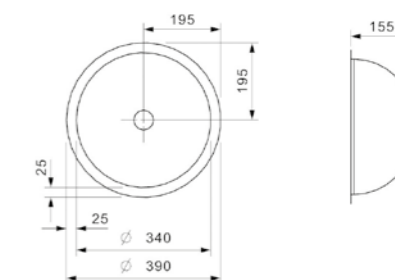

Artikelnummer **R14783**
Preis € 251,00

Edelstahl poliert | Inklusive Lochbohrung
Nicht für Standrohrventil geeignet | Spüle ist ohne Überlauf

CARIBBEAN

CC (304)

Schrankgröße 400 mm
Tiefe 155 mm
Spülengröße 340 mm
Gesamtgröße 390 mm