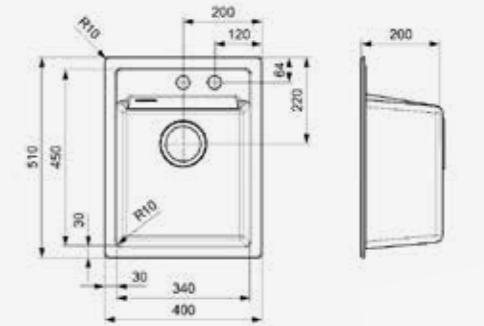

● CAFFE SILVERY
R30981

● GREY SILVERY
R30974

○ PURE WHITE
R30950

AMSTERDAM 34
BLACK SILVERY

Schrankgröße 450 mm
Tiefe 200 mm
Spülengröße 340 x 450 mm
Gesamtgröße 400 x 510 mm
Preis € 372,00

- Hygienisch und pflegeleicht
- Inklusive einer Lochbohrung