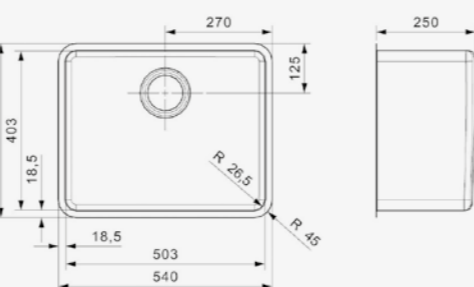

KANSAS

50X40 KG-CC (304)

Schrankgröße 600 mm
Tiefe 250 mm
Spülengröße 503 x 403 mm
Gesamtgröße 540 x 440 mm