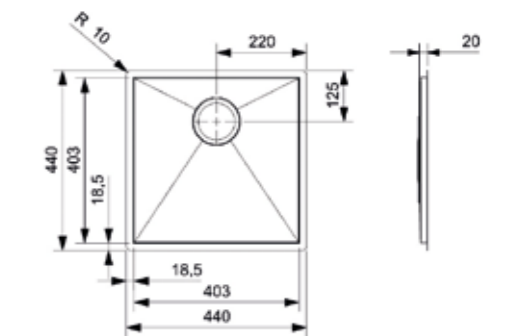

ONTARIO 50X40 BECKENBÖDEN

Tiefe 20 mm
Gesamtgröße 540 x 440 mm

Artikelnummer R36426
Preis € 212,00