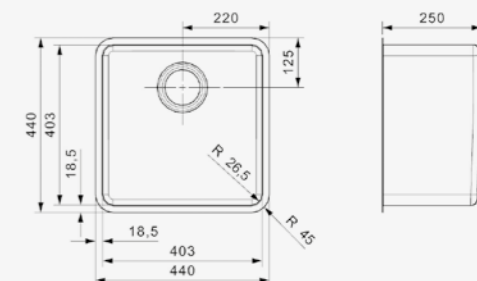

Artikelnummer **R19047**
Preis € 497,00

KANSAS

40X40

- Schrankgröße 500 mm
- Tiefe 250 mm
- Spülengröße 403 x 403 mm
- Gesamtgröße 440 x 440 mm

Edelstahl Seidenglanz | Druckknopfexzenter R35078
nicht im Lieferumfang enthalten