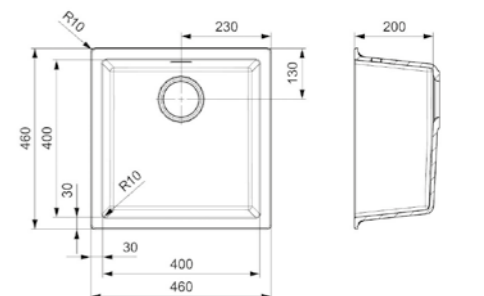

● PURE BLACK
R34637

● BLACK SILVERY
R32312

● CAFFE SILVERY
R32336

● GREY SILVERY
R32329

○ PURE WHITE
R32305