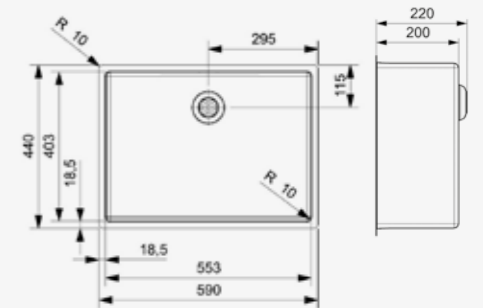

Artikelnummer **R36075**
Preis € 396,00

Edelstahl Seidenglanz | Integralablauf
Druckknopfexzenter R35085 nicht im
Lieferumfang enthalten