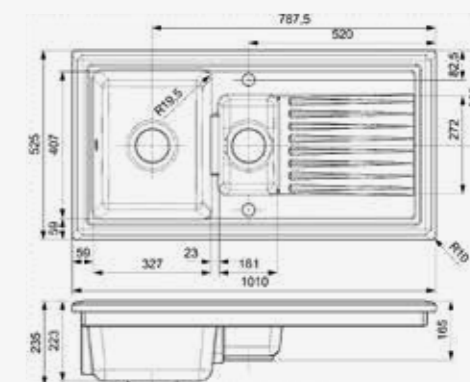

RL301 CW

Schrankgröße	600 mm
Tiefe	223 + 165 mm
Spülengröße	327 x 407 + 161 x 272 mm
Gesamtgröße	1010 x 525 mm

Artikelnummer **R23884**
Preis € 563,00

Inklusive Ab- und Überlaufgarnitur
Vorgestanzte Hahnlochbohrungen
Drehexzenter nicht möglich | Reversibel