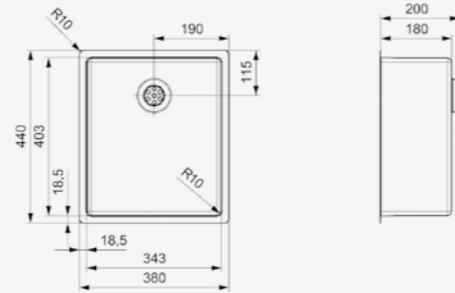

Artikelnummer **R27820**
Preis € 322,00

Edelstahl Seidenglanz | Integralablauf
Druckknopfexzenter R35085 nicht im
Lieferumfang enthalten