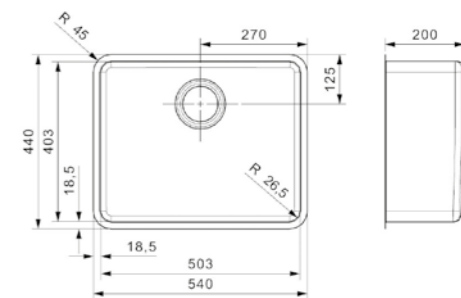

Artikelnummer **R15957**
Preis € 373,00

Edelstahl Seidenglanz | Druckknopfxcenter R35078
nicht im Lieferumfang enthalten

**OHIO**

50X40

Schrankgröße 600 mm

Tiefe 200 mm

Spülengröße 503 x 403 mm

Gesamtgröße 540 x 440 mm