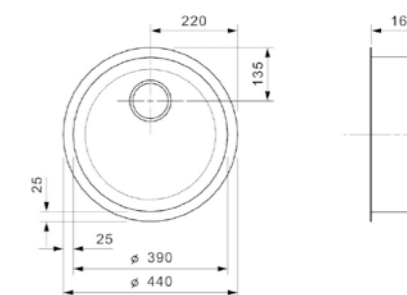

Edelstahl poliert | Drehexzenter Set R22276
nicht im Lieferumfang enthalten