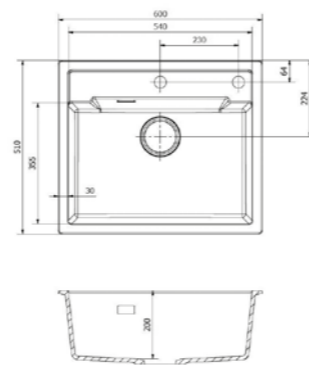

- Hygienisch und pflegeleicht
- Inklusive einer Lochbohrung

● BLACK SILVERY
R31049

● CAFFE SILVERY
R31063

● GREY SILVERY
R31056

○ PURE WHITE
R31032

AMSTERDAM 78
PURE WHITE

Schrankgröße 600 mm
Tiefe 200 mm
Spülengröße 400 x 440 mm
Gesamtgröße 780 x 500 mm
Preis € 387,00