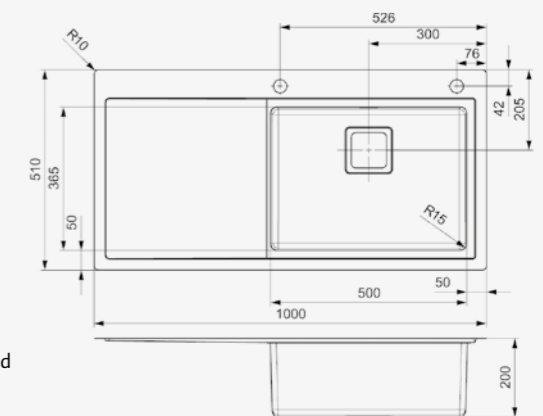

PHOENIX

50 RECHTS

Schrankgröße 600 mm
Tiefe 200 mm
Spülengröße 500 x 365 mm
Gesamtgröße 1000 x 510 mm

Artikelnummer **R32879**
Preis € 851,00

Edelstahl Seidenglanz | 2x Lochbohrung und Drehexzenter im Lieferumfang enthalten