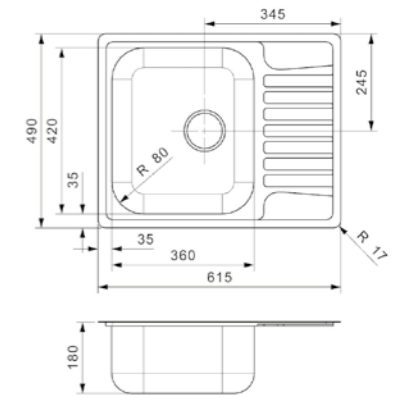

ADMIRAL

L40
Schrankgröße 500 mm
Tiefe 180 mm
Spülengröße 360 x 420 mm
Gesamtgröße 615 x 490 mm

Artikelnummer **R18309**
Preis € 297,00

Edelstahl poliert | Drehexzenter Set R22276 nicht im Lieferumfang enthalten