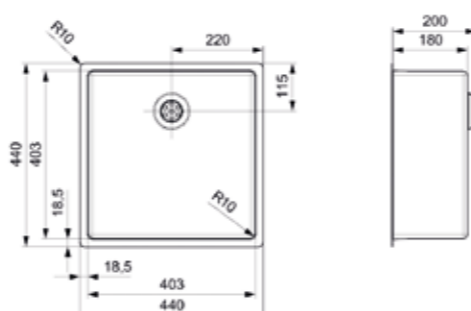

Artikelnummer **R35153**
Preis € 825,00

NEW YORK

50X40 COPPER ROSE

Schrankgröße 600 mm
Tiefe 200 mm
Spülengröße 503 x 403 mm
Gesamtgröße 540 x 440 mm

Edelstahl Seidenglanz | Integralablauf
Druckknopfexzenter R35696 nicht im
Lieferumfang enthalten | PVD-Technik