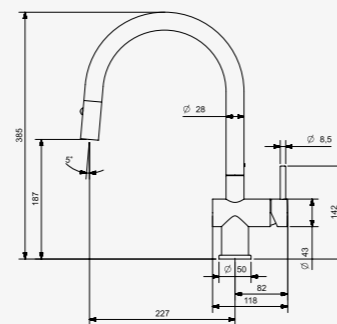

Einhebelmischarmatur Armatur
mit ausziehbaren Auslauf
PVD Technik passend zur New York PVD Serie

CEDAR
GUN METAL SILVER
Artikelnummer **R35962**
Preis € 479,00