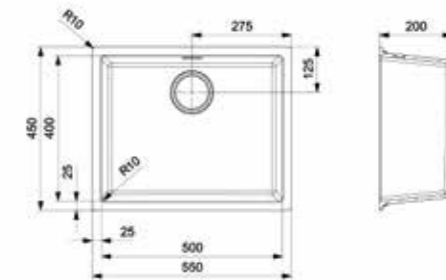

Hygienisch und pflegeleicht

PURE BLACK
R34651

BLACK SILVERY
R34040

TEXEL 50
BLACK SILVERY

Schrankgröße 600 mm
Tiefe 200 mm
Spülengröße 500 x 400 mm
Gesamtgröße 550 x 450 mm
Preis € 463,00

Hygienisch und pflegeleicht