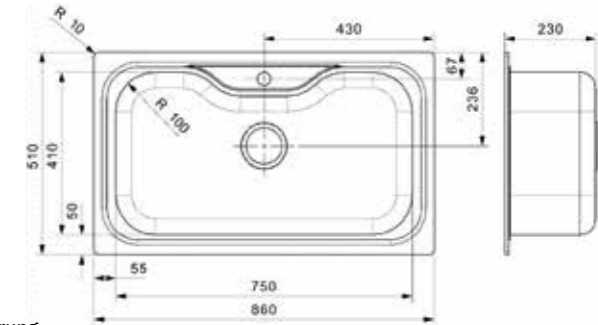

MOSCOW

OKG
Schrankgröße 450 mm
Tiefe 180 mm
Spülengröße 390 mm
Gesamtgröße 520 mm

Edelstahl poliert | Inklusive Lochbohrung Drehexzenter Set R22276 nicht im Lieferumfang enthalten

Artikelnummer R03435
Preis € 174,00