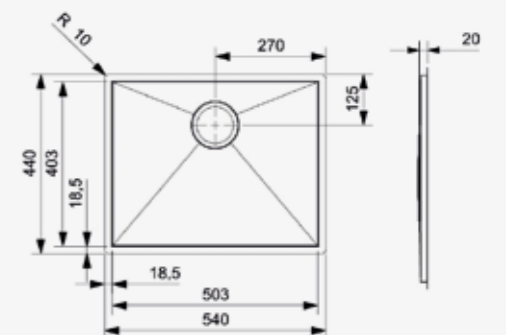

PRAKTISCH
UND ELEGANT

NEW YORK / ONTARIO BECKENBÖDEN

NEU IM REGINOX-PROGRAMM; EDELSTAHL BECKENBÖDEN IN DEN MAßEN
40X40 UND 50X40 MIT EINEM RADIUS VON 0 UND 10 MM.

Wollen Sie eine solide Arbeitsplatte aus Granit oder Korian und gleichzeitig eine Heißwasser-Armatur haben? Dann hat Reginox die Lösung! Die Edelstahl Beckenböden sind 2 cm tief und haben ein Gefälle. Die 10-er Radius Beckenböden sind ausgestattet mit einen Intergralablauf und die 0 Radius Beckenböden haben einen Standardablauf von 3,5 Zoll.

NEW YORK 40X40 BECKENBÖDEN

Tiefe 27 mm
Gesamtgröße 440 x 440 mm

Artikelnummer R36020
Preis € 202,00

NEW YORK 50X40 BECKENBÖDEN

Tiefe 28 mm
Gesamtgröße 540 x 440 mm

Artikelnummer R36037
Preis € 212,00

ONTARIO 40X40 BECKENBÖDEN

Tiefe 20 mm
Gesamtgröße 440 x 440 mm

Artikelnummer R36419
Preis € 202,00

ONTARIO 50X40 BECKENBÖDEN

Tiefe 20 mm
Gesamtgröße 540 x 440 mm

Artikelnummer R36426
Preis € 212,00