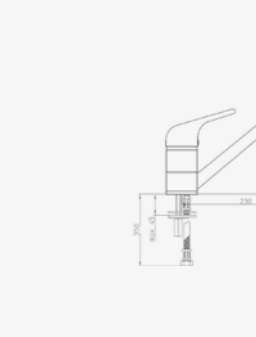

YAMPA
SCHWARZ
Artikelnummer **R31704**
Preis € 402,00

Einhebelmischarmatur

CHENA
CHROM
Artikelnummer **R35238**
Preis € 205,00

Chrom
Armhebelmischer

LEVISA
GUN METAL SILVER
Artikelnummer **R35283**
Preis € 378,00