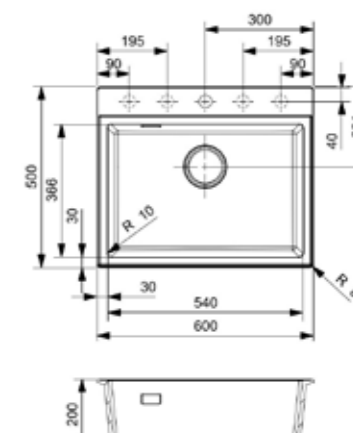

PARIS 54
PURE BLACK

Schrankgröße 600 mm
Tiefe 200 mm
Spülengröße 540 x 366 mm
Gesamtgröße 600 x 500 mm
Preis € 399,00

Ablauf-Abdeckung, Druckknopfexzenter und lose Abtropfgitter in Edelstahl
Finish im Lieferumfang enthalten

- PURE BLACK
  R36808
- BLACK SILVERY
  R36792
- CAFFE SILVERY
  R36785
- GREY SILVERY
  R36792
- PURE WHITE
  R36778