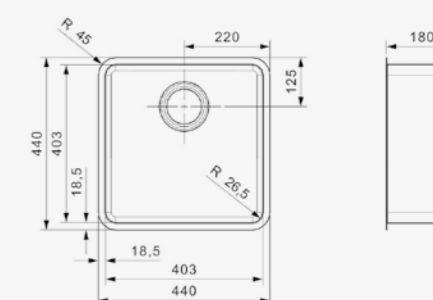

OHIO

40X40 JET BLACK

Schrankgröße	500 mm
Tiefe	180 mm
Spülengröße	403 x 403 mm
Gesamtgröße	440 x 440 mm

Druckknopfexzenter R35078 nicht im Lieferumfang enthalten | Edelstahl Spüle mit Pulverbeschichtung

Artikelnummer **R25949**
Preis € 448,00