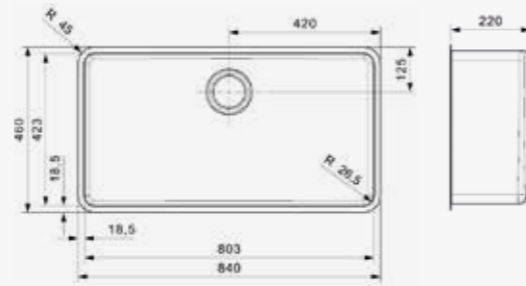

Druckknopfexzenter R35078 nicht im Lieferumfang enthalten | Edelstahl Spüle mit Pulverbeschichtung