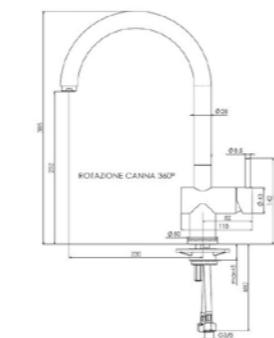

YAMPA
SCHWARZ
Artikelnummer **R31704**
Preis € 402,00

Einhebelmischarmatur

CHENA
CHROM
Artikelnummer **R35238**
Preis € 205,00

Chrom
Armhebelmischer

LEVISA
GUN METAL SILVER
Artikelnummer **R35283**
Preis € 378,00