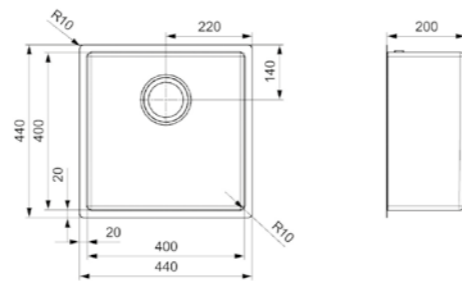

Artikelnummer **R30721**
Preis € 726,00

MIAMI
50X40 GUN METAL

Schrankgröße 600 mm
Tiefe 200 mm
Spülengröße 500 x 400 mm
Gesamtgröße 540 x 440 mm

10 mm Radius | PVD-Technik
Drehexzenter nicht möglich