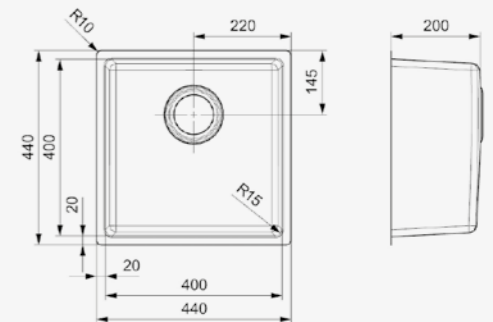

Artikelnummer **R32855**
Preis € 341,00

HOUSTON

50X40
Schrankgröße 600 mm
Tiefe 200 mm
Spülengröße 500 x 400 mm
Gesamtgröße 540 x 440 mm