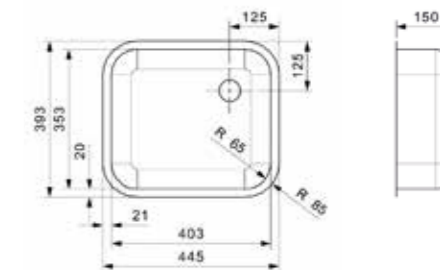

L18
4035 OSK
Schrankgröße 450 mm
Tiefe 150 mm
Spülengröße 403 x 353 mm
Gesamtgröße 445 x 393 mm