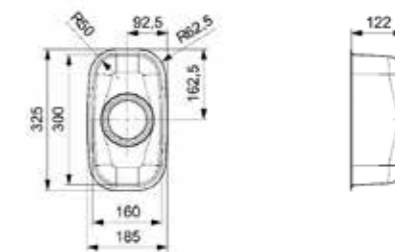

L18

3016 KG (304)

Schrankgröße 400 mm
Tiefe 122 mm
Spülengröße 160 x 300 mm
Gesamtgröße 185 x 325 mm

Artikelnummer **R02056**
Preis € 131,00

Edelstahl poliert | Spüle ist ohne Überlauf
Geeignetes Standrohrventil R26434 nicht im Lieferumfang enthalten