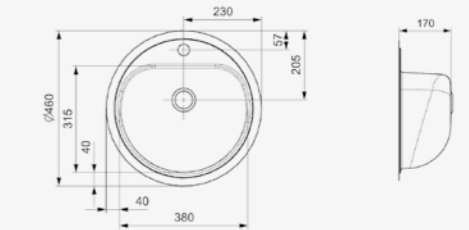

ATLANTIS

Schrankgröße 450 mm
Tiefe 170 mm
Spülengröße 380 x 315 mm
Gesamtgröße 460 mm

Edelstahl poliert | Standrohrventil nicht möglich
Inklusive Ab- und Überlaufgarnitur

Artikelnummer **Ro3473**
Preis € 238,00