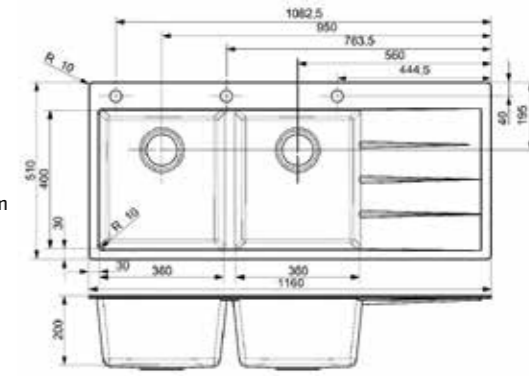

- BLACK SILVERY R33739
- CAFFE SILVERY R33746
- GREY SILVERY R33760
- PURE WHITE R33777