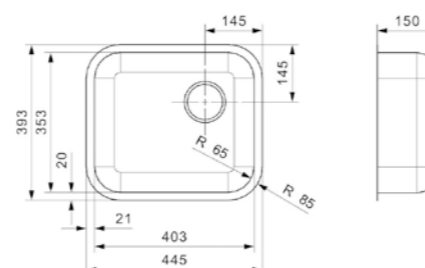

Edelstahl poliert | Spüle ist ohne Überlauf | Geeignetes Standrohrventil R26434 nicht im Lieferumfang enthalten

Artikelnummer **R20753**
Preis € 188,00