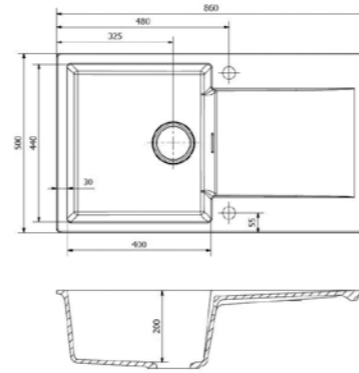

Achtundzwanzig Modelle zur Auswahl, erhältlich in fünf Farben

AMSTERDAM 10
BLACK SILVERY

Schrankgröße 600 mm
Tiefe 200 mm
Spülengröße 400 x 440 mm
Gesamtgröße 860 x 500 mm
Preis € 393,00

- Hygienisch und pflegeleicht
- Reversibel