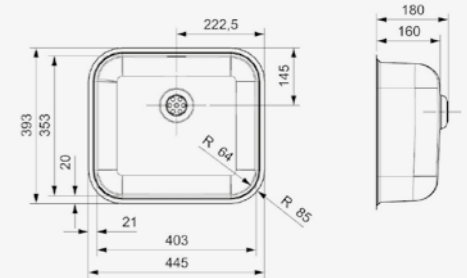

COLORADO COMFORT

UNVERGLEICHLICH UNKOMPLIZIERT

Das Spülbecken Colorado Comfort besticht mit klarem, raffinierten Design und seinem schlanken, horizontalen Überlaufrester. Dank des Integralablaufes ist der Boden vollkommen naht- und randlos. Dadurch ist das Spülbecken besonders unkompliziert im Gebrauch und leicht zu reinigen. Colorado Comfort ist auf drei Arten zu montieren: Flächenbündig, Unterbau oder als Flacheinbau.

COLORADO COMFORT L

Schrankgröße	450 mm
Tiefe	160 mm
Spülengröße	403 x 353 mm
Gesamtgröße	445 x 393 mm

Edelstahl poliert | Mit Integralablauf
Druckknopfexzenter R35085 nicht im Lieferumfang enthalten

UNKOMPLIZIERT
IM GEBRAUCH
UND **LEICHT**
ZU REINIGEN

Beckenboden
vollkommen
naht- und
randlos