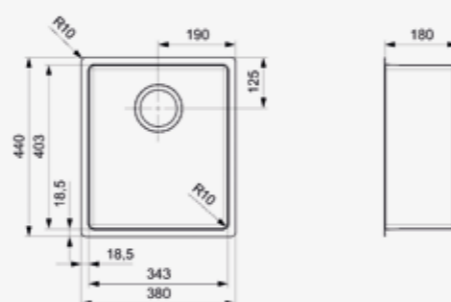

NEW YORK

34X40 KG-CC (304)

Schrankgröße 450 mm
Tiefe 180 mm
Spülengröße 343 x 403 mm
Gesamtgröße 380 x 440 mm

Artikelnummer **R34224**
Preis € 370,00

Edelstahl Seidenglanz | Spüle ist ohne Überlauf
Geeignetes Standrohrventil R26434 nicht im Lieferumfang enthalten