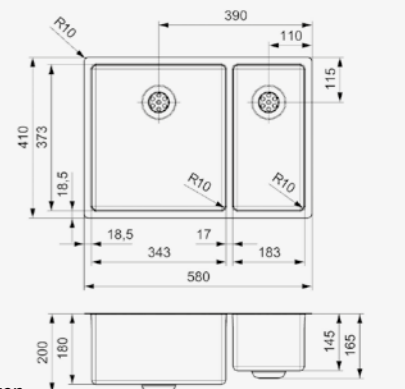

Edelstahl Seidenglanz | Integralablauf
Druckknopfexzenter R35085 nicht im Lieferumfang enthalten