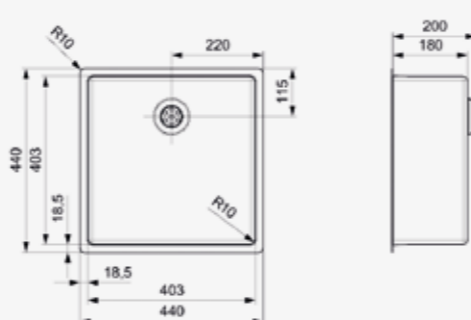

Artikelnummer **R35139**
Preis € 725,00

NEW YORK

40X40 GOLD FLAX

Schrankgröße 500 mm
Tiefe 180 mm
Spülengröße 403 x 403 mm
Gesamtgröße 440 x 440 mm

Edelstahl Seidenglanz | Integralablauf
Druckknopfexzenter R35702 nicht im
Lieferumfang enthalten | PVD-Technik