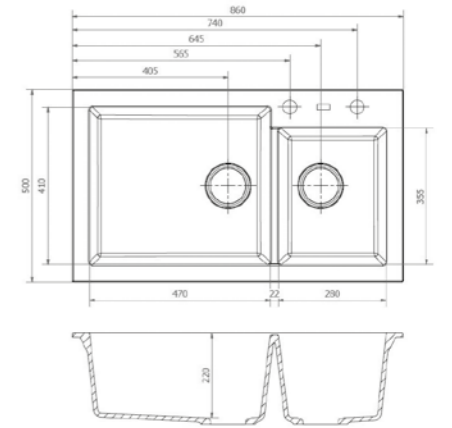

● BLACK SILVERY
R31087

● CAFFE SILVERY
R31100

● GREY SILVERY
R31094

○ PURE WHITE
R31070