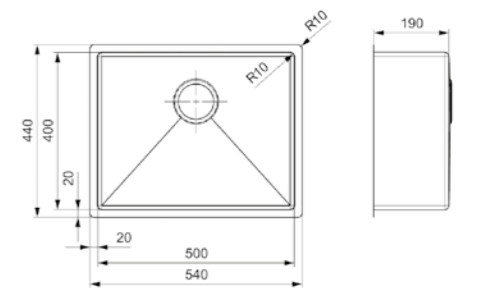

DAS FLAIR
VOM
FLORIDA

Florida steht für Komfort ohne Schnickschnack. Für den entspannten Genuss der schönen Dinge des Lebens. Dieses Flair kennzeichnet auch das Spülbecken Florida von Reginox. Mit seinem eleganten Design ist es eine Bereicherung für jede Küche. Und Dank einer Tiefe von 190 mm ist Florida zudem besonders praktisch im Gebrauch.

FLORIDA

40X40
Schrankgröße 500 mm
Tiefe 190 mm
Spülengröße 400 x 400 mm
Gesamtgröße 440 x 440 mm

Edelstahl gebürstet | Druckknopfexzenter
R35078 nicht im Lieferumfang enthalten

FLORIDA

50X40
Schrankgröße 600 mm
Tiefe 190 mm
Spülengröße 500 x 400 mm
Gesamtgröße 540 x 440 mm

Edelstahl gebürstet | Druckknopfexzenter
R35078 nicht im Lieferumfang enthalten