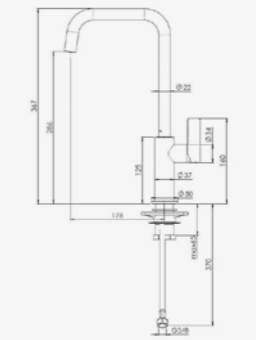

YADKIN
SCHWARZ
Artikelnummer **R31681**
Preis € 390,00

Einhebelmischarmatur