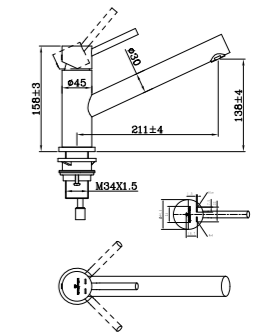

OXON
EDELSTAHL
Artikelnummer **R34606**
Preis € 199,00

Edelstahl gebürstet
Einhebelmischarmatur