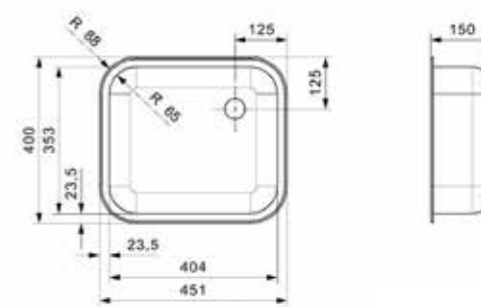

Edelstahl poliert

Artikelnummer **Ro0359**
Preis € 131,00

R18

4035 OSK
Schrankgröße 450 mm
Tiefe 150 mm
Spülengröße 404 x 353 mm
Gesamtgröße 451 x 400 mm

Edelstahl poliert

Artikelnummer **R26168**
Preis € 176,00