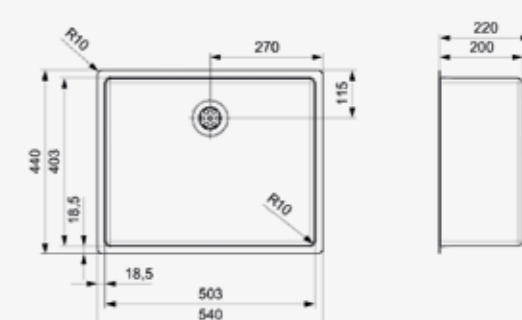

Artikelnummer **R35146**
Preis € 825,00

NEW YORK

50X40 GUN METAL SILVER

Schrankgröße 600 mm
Tiefe 200 mm
Spülengröße 503 x 403 mm
Gesamtgröße 540 x 440 mm

Edelstahl Seidenglanz | Integralablauf
Druckknopfexzenter R35689 nicht im
Lieferumfang enthalten | PVD-Technik