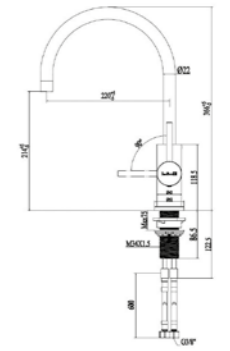

KELSO
EDELSTAHL
Artikelnummer **R34590**
Preis € 174,00

Edelstahl gebürstet
Einhebelmischarmatur