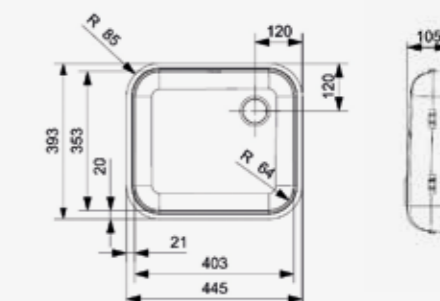

Edelstahl poliert | Spüle ist ohne Überlauf | Extra tiefer Ablauf, speziell für Standrohrventil | Geeignetes Standrohrventil R33821 nicht im Lieferumfang enthalten
Inklusieve Schaumstoff an der Unterseite

Artikelnummer **R25482**
Preis € 169,00

L18
4035 KG-CC (304)
Schrankgröße 450 mm
Tiefe 150 mm
Spülengröße 403 x 353 mm
Gesamtgröße 445 x 393 mm