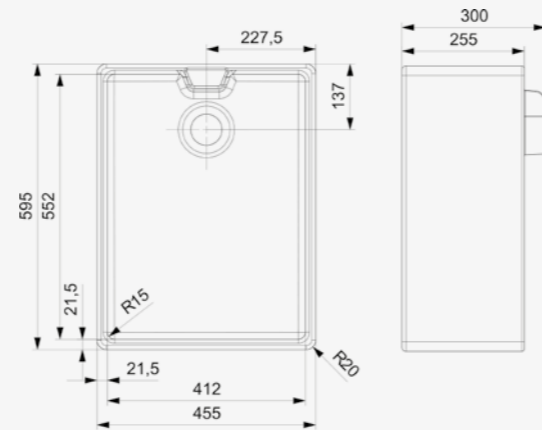

BELFAST

Schrankgröße 600 mm
Tiefe 255 mm
Spülengröße 412 x 552 mm
Gesamtgröße 455 x 595 mm