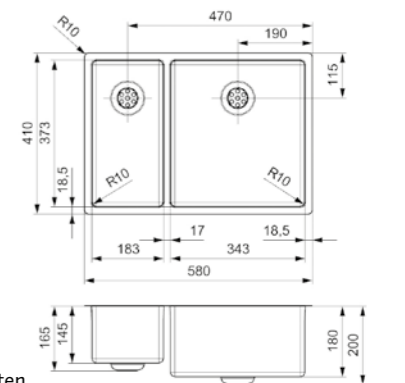

Edelstahl Seidenglanz | Integralablauf
Druckknopfexzenter R35085 nicht im Lieferumfang enthalten