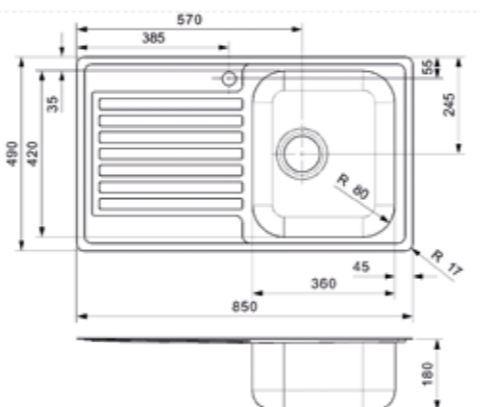

CENTURIO

L10 BECKEN RECHTS

Schrankgröße 500 mm
Tiefe 180 mm
Spülengröße 360 x 420 mm
Gesamtgröße 850 x 490 mm

Artikelnummer **R23204**
Preis € 338,00

Edelstahl poliert | inkl. 1 Lochbohrung Drehexcenter R22276 nicht im Lieferumfang enthalten