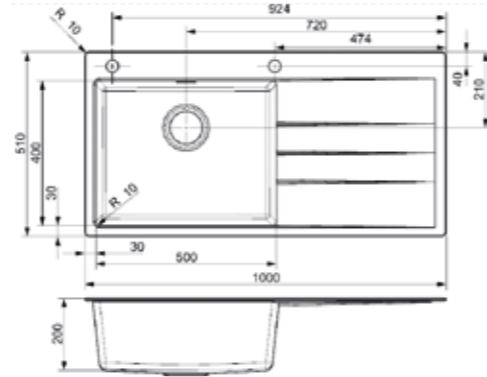

- BLACK SILVERY R33586
- CAFFE SILVERY R33593
- GREY SILVERY R33616
- PURE WHITE R33623

BREDA 30
PURE WHITE -
BECKEN LINKS
Schränkgröße 900 mm
Tiefe 200 + 200 mm
Spülengröße 360 x 400 + 360 x 400 mm
Gesamtgröße 1160 x 510 mm
Preis € 598,00

- Hygienisch und pflegeleicht