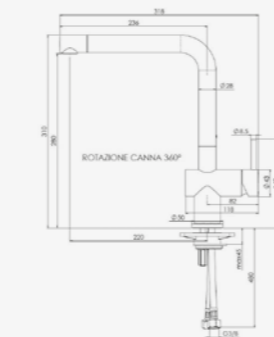

ELA
CHROM
Artikelnummer **R31599**
Preis € 121,00

Chrom
Einhebelmischarmatur