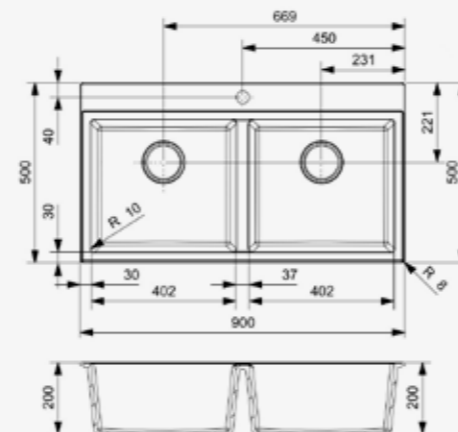

PARIS 20
BLACK SILVERY

Schrankgröße 1000 mm
Tiefe 200 + 200 mm
Spülengröße 402 x 366 + 402 x 366 mm
Gesamtgröße 900 x 500 mm
Preis € 489,00

Ablauf-Abdeckung, Druckknopfexzenter und lose Abtropfgitter in Edelstahl
Finish im Lieferumfang enthalten

- PURE BLACK
  R36952
- BLACK SILVERY
  R36969
- CAFFE SILVERY
  R36938
- GREY SILVERY
  R36945
- PURE WHITE
  R36921