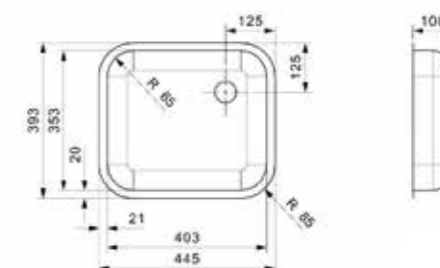

Edelstahl poliert | Spüle ist ohne Überlauf | Geeignetes Standrohrventil R33821 nicht im Lieferumfang enthalten | Inklusieve Schaumstoff an der Unterseite

Artikelnummer **R32060**
Preis € 169,00