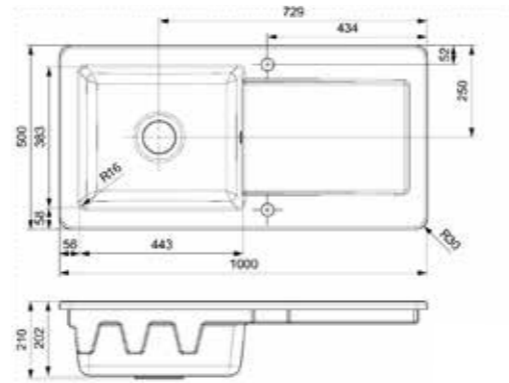

Artikelnummer **R25536**
Preis € 743,00

Inklusive Ab- und Überlaufgarnitur

RL504 CW

Schrankgröße 600 mm
 Tiefe 202 mm
 Spülengröße 443 x 383 mm
 Gesamtgröße 1000 x 500 mm

Artikelnummer **R25543**
 Preis € 757,00