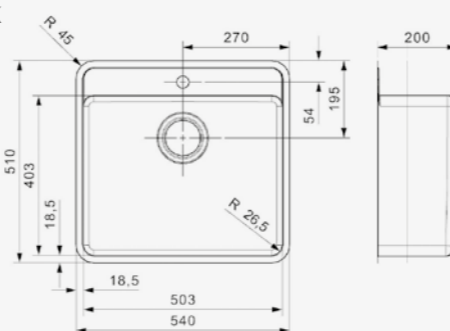

Druckknopfexzenter R35078 nicht im Lieferumfang enthalten | Edelstahl Spüle mit Pulverbeschichtung