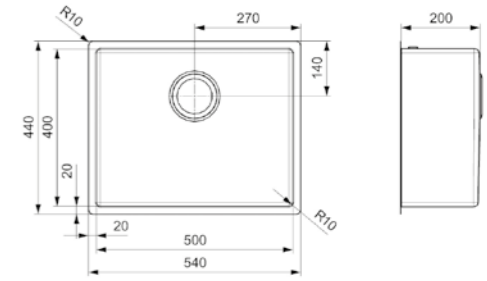

Farbabweichungen per Artikel sind möglich

Artikelnummer **R30707**
Preis € 677,00

MIAMI
40X40 COPPER

Schrankgröße 500 mm
Tiefe 200 mm
Spülengröße 400 x 400 mm
Gesamtgröße 440 x 440 mm

10 mm Radius | PVD-Technik
Drehexzenter nicht möglich

Artikelnummer **R30738**
Preis € 726,00

MIAMI
50X40 COPPER

Schrankgröße 600 mm
Tiefe 200 mm
Spülengröße 500 x 400 mm
Gesamtgröße 540 x 440 mm

10 mm Radius | PVD-Technik
Drehexzenter nicht möglich

Artikelnummer **R30714**
Preis € 677,00