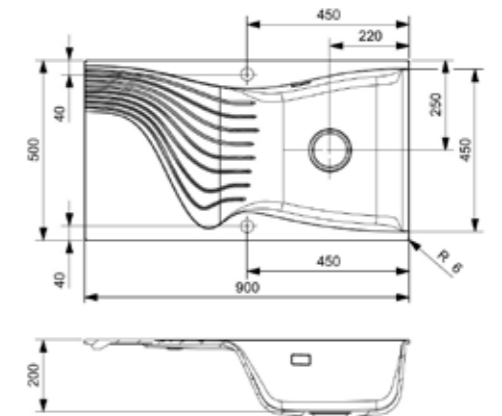

PARIS 78
BLACK SILVERY

Schrankgröße 600 mm
Tiefe 200 mm
Spülengröße 430 x 440 mm
Gesamtgröße 780 x 500 mm
Preis € 409,00

Ablauf-Abdeckung, Druckknopfxcenter und losem Abtropfgitter in Edelstahl Finish im Lieferumfang enthalten

- PURE BLACK
  R36853
- BLACK SILVERY
  R36860
- CAFFE SILVERY
  R36822
- GREY SILVERY
  R36845
- PURE WHITE
  R36822

LYON 900
PURE BLACK

Schrankgröße 600 mm
Tiefe 200 mm
Spülengröße 450 x 450 mm
Gesamtgröße 900 x 500 mm
Preis € 399,00

Ablauf-Abdeckung und Druckknopfxcenter in Schwarz im Lieferumfang enthalten

- PURE BLACK
  R37027