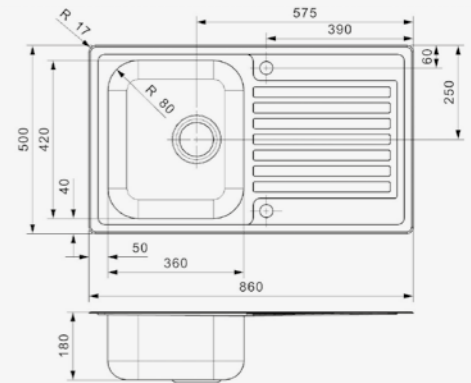

REGIDRAIN

Schrankgröße 450 mm
Tiefe 145 mm
Spülengröße 340 x 400 mm
Gesamtgröße 595 x 470 mm

Edelstahl poliert | Drehexzenter Set R22276 nicht im Lieferumfang enthalten

Artikelnummer R01929
Preis € 172,00