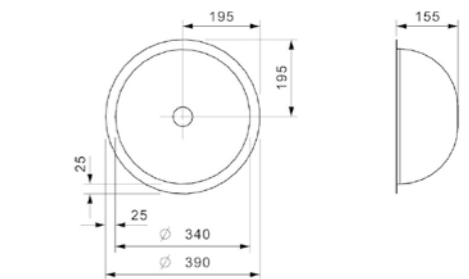

CARIBBEAN

Schrankgröße 400 mm
Tiefe 155 mm
Spülengröße 340 mm
Gesamtgröße 390 mm

Edelstahl poliert | Standrohrventil nicht möglich
Inklusive Ab- und Überlaufgarnitur

Artikelnummer **Ro0472**
Preis € 163,00