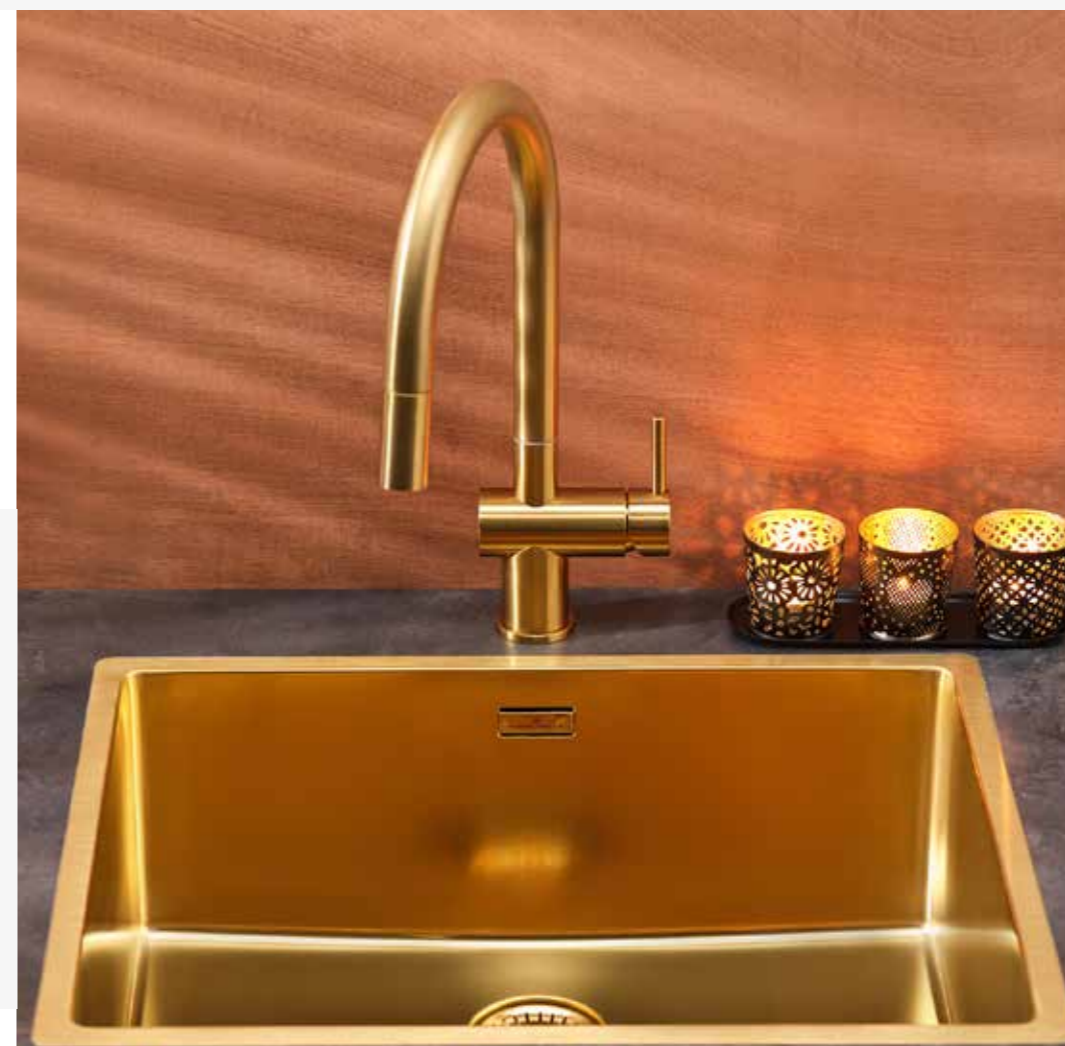

Artikelnummer **R35153**
Preis € 825,00

NEW YORK

50X40 COPPER ROSE

Schrankgröße 600 mm
Tiefe 200 mm
Spülengröße 503 x 403 mm
Gesamtgröße 540 x 440 mm

Edelstahl Seidenglanz | Integralablauf
Druckknopfexzenter R35696 nicht im
Lieferumfang enthalten | PVD-Technik