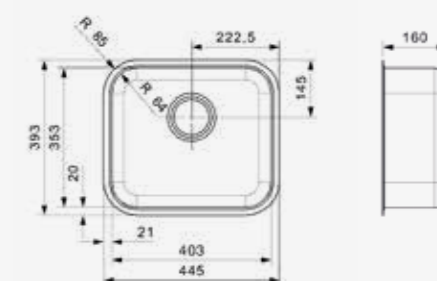

COLORADO

L OKG JET BLACK

Schrankgröße	450 mm
Tiefe	160 mm
Spülengröße	403 x 353 mm
Gesamtgröße	445 x 393 mm