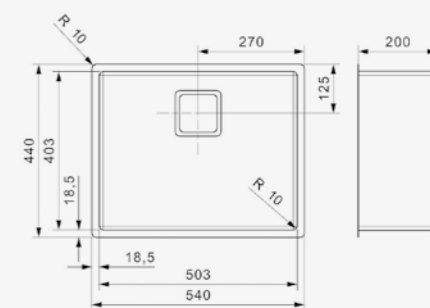

TEXAS

50X40
Schrankgröße 600 mm
Tiefe 200 mm
Spülengröße 503 x 403 mm
Gesamtgröße 540 x 440 mm