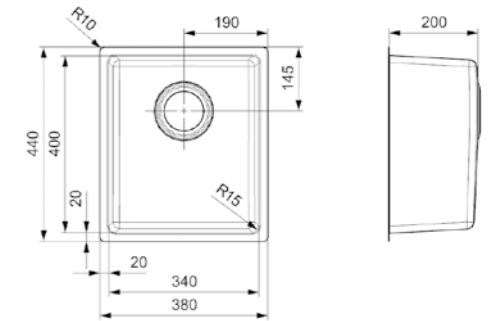

HOUSTON

34X40
Schrankgröße 450 mm
Tiefe 200 mm
Spülengröße 340 x 400 mm
Gesamtgröße 380 x 440 mm

Artikelnummer **R32848**
Preis € 296,00

HOUSTON

40X40
Schrankgröße 500 mm
Tiefe 200 mm
Spülengröße 400 x 400 mm
Gesamtgröße 440 x 440 mm