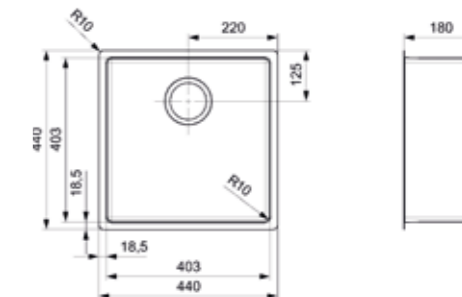

NEW YORK

40X40 KG-CC (304)

Schrankgröße 500 mm
Tiefe 180 mm
Spülengröße 403 x 403 mm
Gesamtgröße 440 x 440 mm

Artikelnummer **R34859**
Preis € 390,00

Edelstahl Seidenglanz | Spüle ist ohne Überlauf
Geeignetes Standrohrventil R26434 nicht im Lieferumfang enthalten