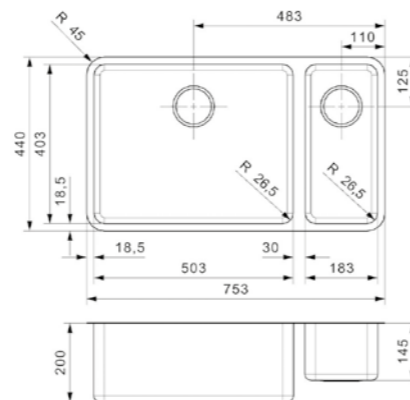

OHIO

50X40+18X40

Schrankgröße 800 mm
Tiefe 200 + 145 mm
Spülengröße 503 x 403 + 183 x 403 mm
Gesamtgröße 753 x 440 mm

Edelstahl Seidenglanz | Druckknopfxenter R35078
nicht im Lieferumfang enthalten

Artikelnummer **R15711**
Preis € 975,00

OHIO

40X40+40X40

Schrankgröße 900 mm
Tiefe 180 + 180 mm
Spülengröße 403 x 403 + 403 x 403 mm
Gesamtgröße 873 x 440 mm

Edelstahl Seidenglanz | Druckknopfxenter R35078
nicht im Lieferumfang enthalten

Artikelnummer **R16596**
Preis € 968,00