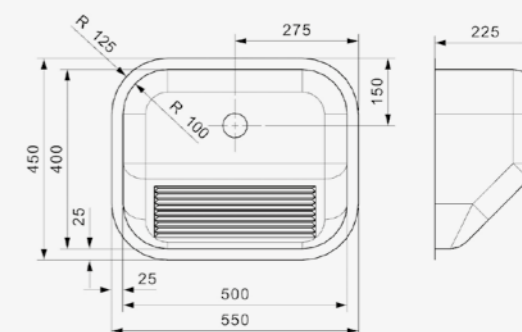

OTTAWA

OSP WANDMONTAGE

Schrankgröße 600 mm
Tiefe 225 mm
Spülengröße 500 x 400 mm
Gesamtgröße 550 x 450 mm

Edelstahl poliert | Wandmontage