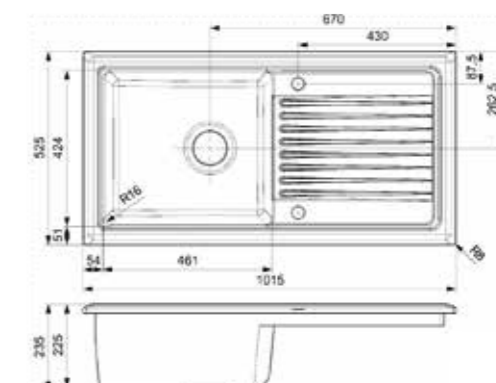

RL304 CW

Schrankgröße	600 mm
Tiefe	225 mm
Spülengröße	461 x 424 mm
Gesamtgröße	1015 x 525 mm

Artikelnummer **R23907**
Preis € 563,00

Inklusive Ab- und Überlaufgarnitur
Vorgestanzte Hahnlochbohrungen
Drehexzenter nicht möglich | Reversibel