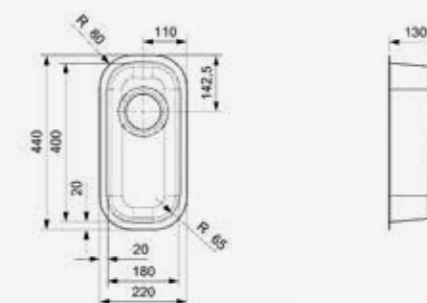

IB

1840	
Schrankgröße	400 mm
Tiefe	130 mm
Spülengröße	180 x 400 mm
Gesamtgröße	220 x 440 mm

Edelstahl poliert | Druckknopfexzenter R35078
nicht im Lieferumfang enthalten

Artikelnummer **R32015**
Preis € 276,00