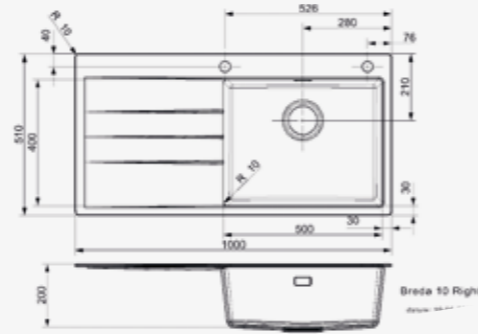

- BLACK SILVERY R33630
- CAFFE SILVERY R33647
- GREY SILVERY R33661
- PURE WHITE R33678