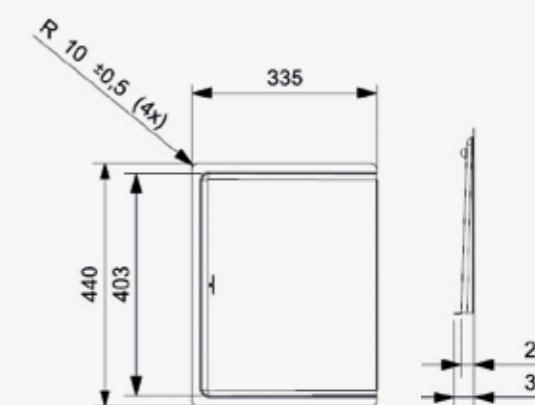

ASPEN

Tiefe 23 mm
Gesamtgröße 335 x 440 mm