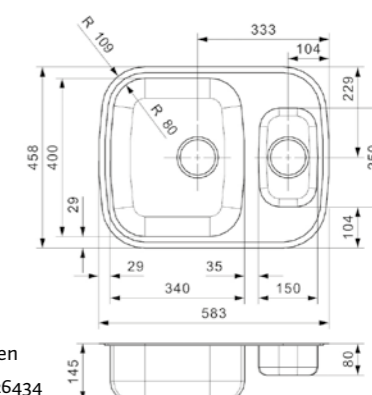

Artikelnummer **R20753**
 Preis € 188,00

MORENA
KGKG (304)
 Schrankgröße 600 mm
 Tiefe 145 + 80 mm
 Spülengröße 340 x 400 + 150 x 250 mm
 Gesamtgröße 583 x 458 mm

Edelstahl poliert | Inklusieve Restebecken Edelstahl
 Drehexcenter Set R22276 nicht im Lieferumfang enthalten
 Spüle ist ohne Überlauf | Geeignetes Standrohrventil R26434 nicht im Lieferumfang enthalten