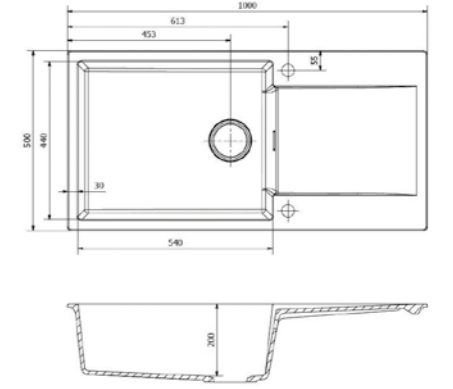

- Hygienisch und pflegeleicht
- Reversibel

● BLACK SILVERY
R30806

● CAFFE SILVERY
R30820

● GREY SILVERY
R30813

○ PURE WHITE
R30790

AMSTERDAM 50
PURE WHITE

Schrankgröße 600 mm
Tiefe 200 mm
Spülengröße 500 x 400 mm
Gesamtgröße 560 x 460 mm
Preis € 342,00