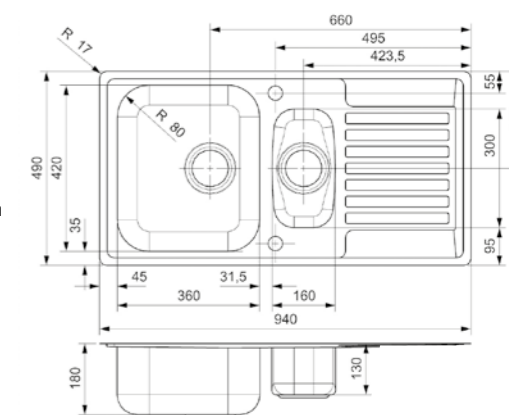

CENTURIO

L1,5 2X LB + DREHEX

Schrankgröße 600 mm
Tiefe 180 + 130 mm
Spülengröße 360 x 420 + 160 x 300 mm
Gesamtgröße 940 x 490 mm

Artikelnummer **R30387**
Preis € 479,00

Edelstahl poliert | 2 Lochbohrungen und Drehexcenter Set R20357 im Lieferumfang enthalten