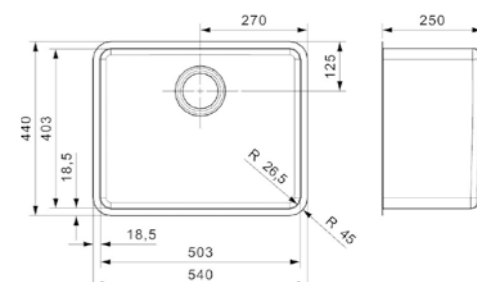

Artikelnummer **R19054**
Preis € 548,00

KANSAS

50X40

- Schrankgröße 600 mm
- Tiefe 250 mm
- Spülengröße 503 x 403 mm
- Gesamtgröße 540 x 440 mm

Edelstahl Seidenglanz | Druckknopfexzenter R35078
nicht im Lieferumfang enthalten