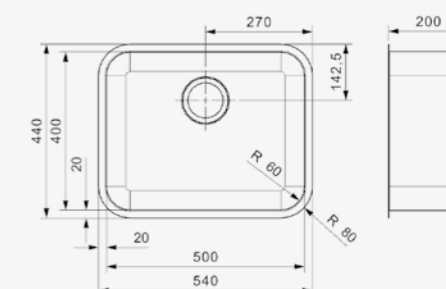

IB

5040	
Schrankgröße	600 mm
Tiefe	200 mm
Spülengröße	500 x 400 mm
Gesamtgröße	540 x 440 mm

Edelstahl poliert | Druckknopfexzenter R35078
nicht im Lieferumfang enthalten