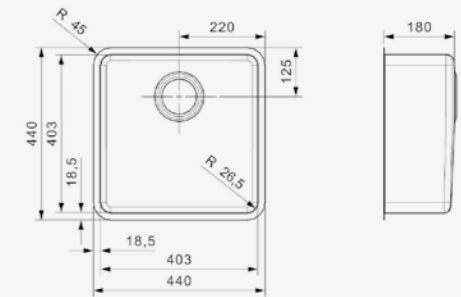

Artikelnummer **R17579**
Preis € 322,00

Edelstahl Seidenglanz | Druckknopfxcenter R35078
nicht im Lieferumfang enthalten

**OHIO**

40X40

Schrankgröße 500 mm

Tiefe 180 mm

Spülengröße 403 x 403 mm

Gesamtgröße 440 x 440 mm