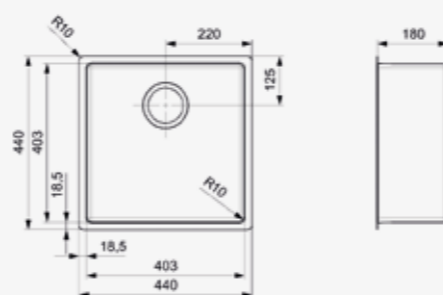

NEW YORK

40X40 OKG

Schrankgröße 500 mm
Tiefe 180 mm
Spülengröße 403 x 403 mm
Gesamtgröße 440 x 440 mm

Edelstahl Seidenglanz | Druckknopfexzenter R35078
nicht im Lieferumfang enthalten

Artikelnummer **R28124**
Preis € 339,00