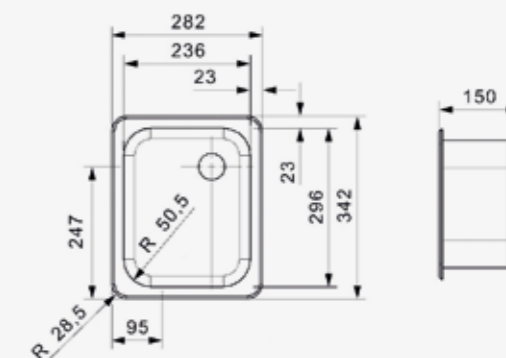

Artikelnummer **R00380**
Preis € 163,00

R18

2330 OSK

Schrankgröße 400 mm
Tiefe 150 mm
Spülengröße 296 x 236 mm
Gesamtgröße 282 x 342 mm

Edelstahl poliert

Artikelnummer **R00373**
Preis € 163,00

R18

3530 OSK