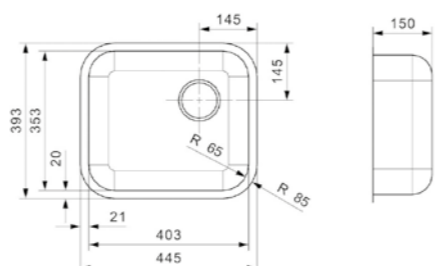

Edelstahl poliert | Drehexzenter Set R20357
nicht im Lieferumfang enthalten

Artikelnummer **Ro3367**
Preis € 359,00

L18
4035 OKG
Schrankgröße 450 mm
Tiefe 150 mm
Spülengröße 403 x 353 mm
Gesamtgröße 445 x 393 mm