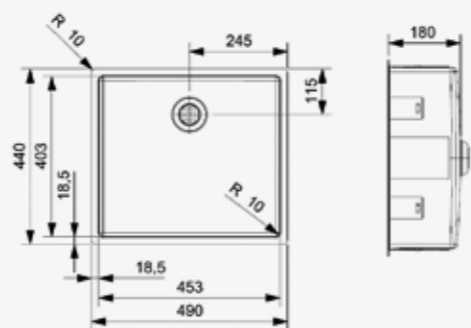

NEW YORK

45X40

Schrankgröße 600 mm
Tiefe 180 mm
Spülengröße 453 x 403 mm
Gesamtgröße 490 x 440 mm

Artikelnummer **R35528**
Preis € 357,00

Edelstahl Seidenglanz | Integralablauf
Druckknopfexzenter R35085 nicht im
Lieferumfang enthalten