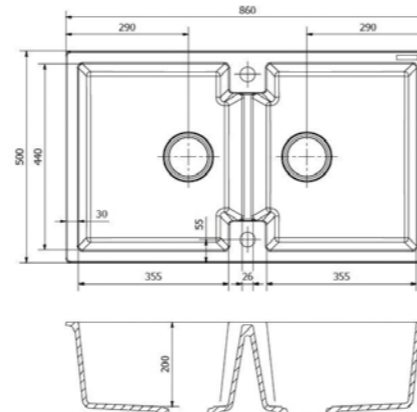

● BLACK SILVERY
R31001

● CAFFE SILVERY
R31025

● GREY SILVERY
R31018

○ PURE WHITE
R30998

AMSTERDAM 40
CAFFE SILVERY

Schrankgröße 500 mm
Tiefe 200 mm
Spülengröße 400 x 400 mm
Gesamtgröße 460 x 460 mm
Preis € 330,00

- Hygienisch und pflegeleicht