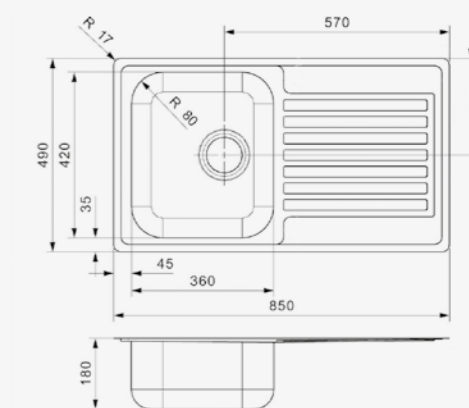

CENTURIO

L10

Schrankgröße 500 mm
Tiefe 180 mm
Spülengröße 360 x 420 mm
Gesamtgröße 850 x 490 mm

Artikelnummer **R19542**
Preis € 334,00

Edelstahl poliert | Drehexcenter Set R22276 nicht im Lieferumfang enthalten