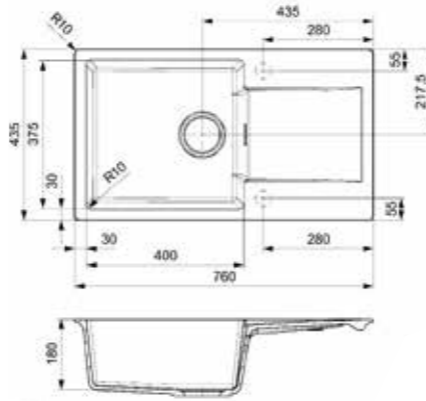

● BLACK SILVERY
R33463

● CAFFE SILVERY
R33470

● GREY SILVERY
R33494

○ PURE WHITE
R33500