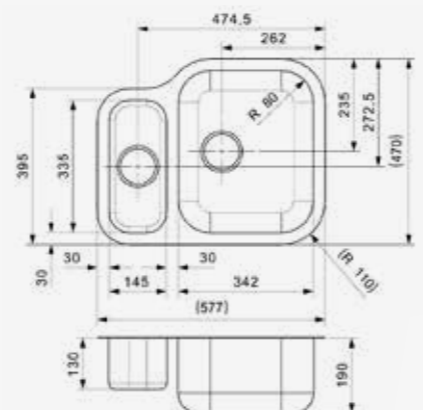

ALASKA BECKEN RECHTS

Schrankgröße 600 mm
Tiefe 130 + 190 mm
Spülengröße 145 x 335 + 342 x 410 mm
Gesamtgröße 577 x 470 mm

Edelstahl poliert

Artikelnummer R19016
Preis € 438,00