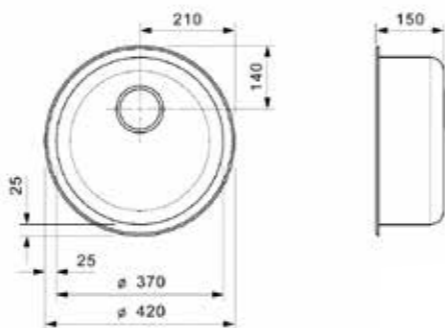

Artikelnummer **Ro0991**
Preis € 171,00

R18

4035 OKG
Schrankgröße 450 mm
Tiefe 150 mm
Spülengröße 404 x 353 mm
Gesamtgröße 451 x 400 mm

Edelstahl poliert | Drehexzenter Set R22276
nicht im Lieferumfang enthalten