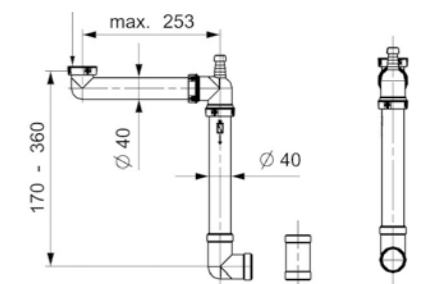

PANAMA-SIPHON

Artikelnummer **R27431**
Preis **€ 49,00**

Red Dot Award 2016 Winner
Platzsparender Siphon
Mit Spülmaschinenanschluß

PANAMA

DER CLEVERSTE ABLAUFKANAL

PANAMA IST EIN KOMPLETTES ABLAUFSYSTEM, DAS IM UNTERSCHRANK VIEL PLATZ SPART. BEI DIESEM SYSTEM ERSETZT EIN INTEGRIERTES, FLEXIBLES SILIKONVENTIL DEN SCHWANENHALS.