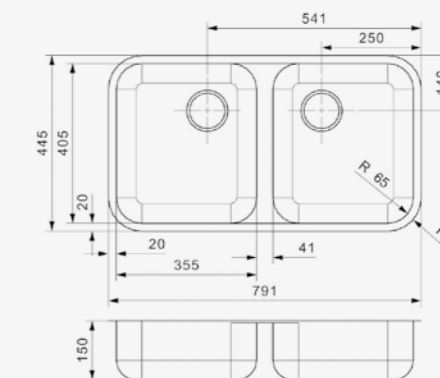

L18
35D40 KGOKG
Schrankgröße 800 mm
Tiefe 150 + 150 mm
Spülengröße 355 x 405 + 355 x 405 mm
Gesamtgröße 791 x 445 mm