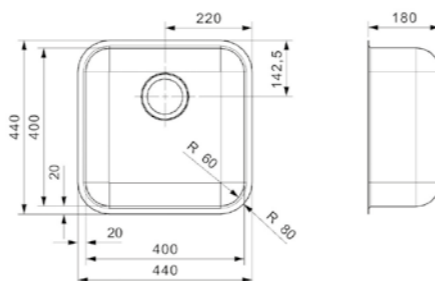

IB

4040-CC (316)

Schrankgröße 500 mm
Tiefe 180 mm
Spülengröße 400 x 400 mm
Gesamtgröße 440 x 440 mm

Artikelnummer **R23228**
Preis € 388,00

Edelstahl poliert | Spüle ist ohne Überlauf | Geeignetes Standrohrventil R26434 nicht im Lieferumfang enthalten
Höhere Beständigkeit gegen Säuren, Salze und Chlor