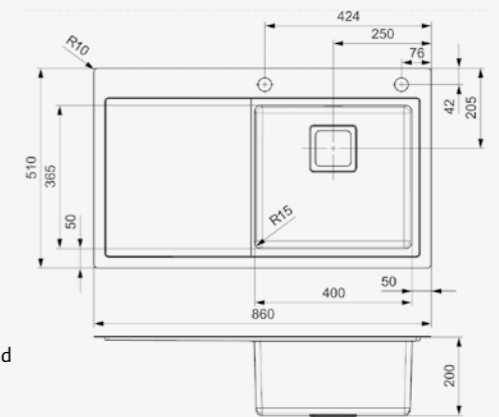

Edelstahl Seidenglanz | 2x Lochbohrung und Drehexzenter im Lieferumfang enthalten

PHOENIX

40 RECHTS

Schrankgröße 500 mm
Tiefe 200 mm
Spülengröße 400 x 365 mm
Gesamtgröße 860 x 510 mm

Artikelnummer **R32893**
Preis € 826,00

Edelstahl Seidenglanz | 2x Lochbohrung und Drehexzenter im Lieferumfang enthalten

PHOENIX

50 LINKS

Schrankgröße 600 mm
Tiefe 200 mm
Spülengröße 500 x 365 mm
Gesamtgröße 1000 x 510 mm

Artikelnummer **R32886**
Preis € 851,00