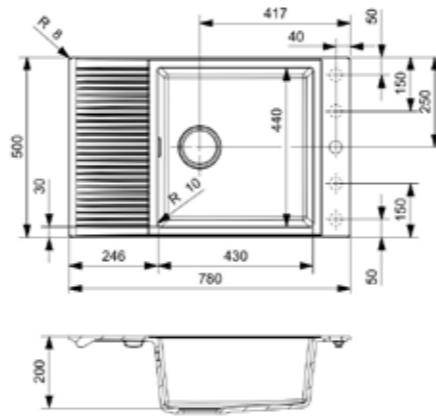

PARIS 78
BLACK SILVERY

Schrankgröße 600 mm
Tiefe 200 mm
Spülengröße 430 x 440 mm
Gesamtgröße 780 x 500 mm
Preis € 409,00

Ablauf-Abdeckung, Druckknopfxcenter und losem Abtropfgitter in Edelstahl Finish im Lieferumfang enthalten

- PURE BLACK
  R36853
- BLACK SILVERY
  R36860
- CAFFE SILVERY
  R36822
- GREY SILVERY
  R36845
- PURE WHITE
  R36822

LYON 900
PURE BLACK

Schrankgröße 600 mm
Tiefe 200 mm
Spülengröße 450 x 450 mm
Gesamtgröße 900 x 500 mm
Preis € 399,00

Ablauf-Abdeckung und Druckknopfxcenter in Schwarz im Lieferumfang enthalten

- PURE BLACK
  R37027