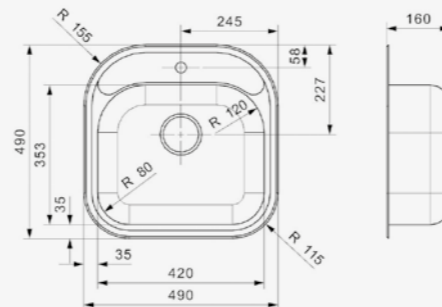

BOSTON

KG-CC (304)

Schrankgröße 600 mm
Tiefe 160 mm
Spülengröße 420 x 353 mm
Gesamtgröße 490 x 490 mm

Artikelnummer **R23563**
Preis € 264,00

Edelstahl poliert | Spüle ist ohne Überlauf |
Geeignetes Standrohrventil R26434 nicht im Lieferumfang enthalten | Inklusive Lochbohrung