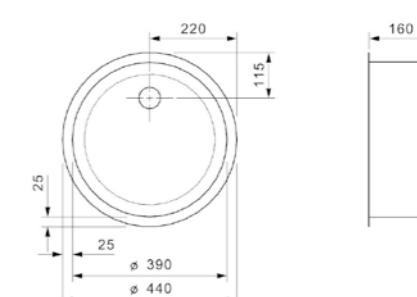

L18

390 VP-CC (304)

Schrankgröße 450 mm
Tiefe 160 mm
Spülengröße 390 mm
Gesamtgröße 440 mm