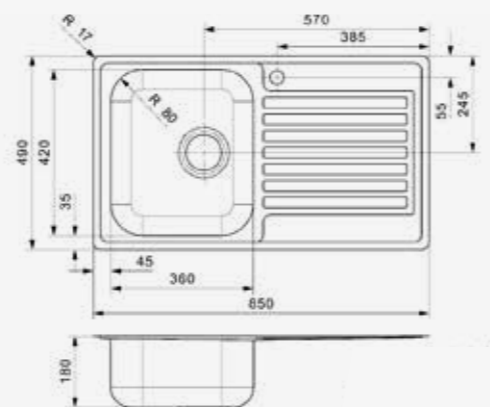

CENTURIO

L10 BECKEN LINKS

Schrankgröße 500 mm
Tiefe 180 mm
Spülengröße 360 x 420 mm
Gesamtgröße 850 x 490 mm

Artikelnummer **R23211**
Preis € 338,00

Edelstahl poliert | inkl. 1 Lochbohrung Drehexcenter R22276 nicht im Lieferumfang enthalten