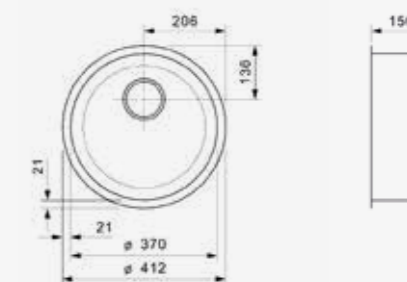

L18

370 OKG	
Schrankgröße	450 mm
Tiefe	150 mm
Spülengröße	370 mm
Gesamtgröße	412 mm

Edelstahl poliert | Drehexzenter Set R22276
nicht im Lieferumfang enthalten