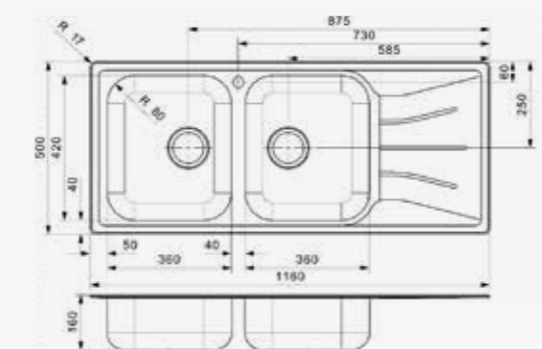

DIPLOMAT

30 ECO

Schrankgröße 800 mm
Tiefe 160 + 160 mm
Spülengröße 360 x 420 + 360 x 420 mm
Gesamtgröße 1160 x 500 mm

Artikelnummer **R21293**
Preis € 282,00

Edelstahl poliert | Drehexzenter Set R22276 nicht im Lieferumfang enthalten