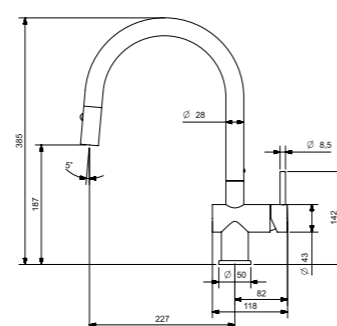

Einhebelmischarmatur Armatur
mit ausziehbaren Auslauf
PVD Technik passend zur New York PVD Serie