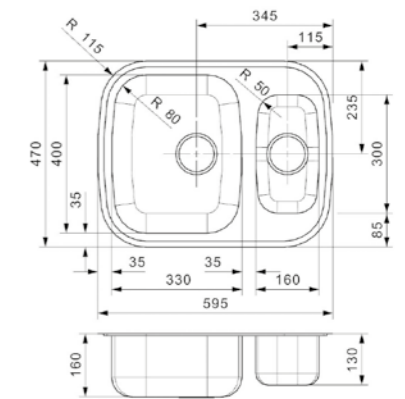

QUEEN

L60
Schrankgröße 600 mm
Tiefe 160 + 130 mm
Spülengröße 330 x 400 + 160 x 300 mm
Gesamtgröße 595 x 470 mm

Artikelnummer **R16633**
Preis € 548,00

Edelstahl poliert | Drehexzenter Set R20357 nicht im Lieferumfang enthalten | Inklusive Restebecken Edelstahl
Hahnlochbohrung Links oder Rechts ist möglich