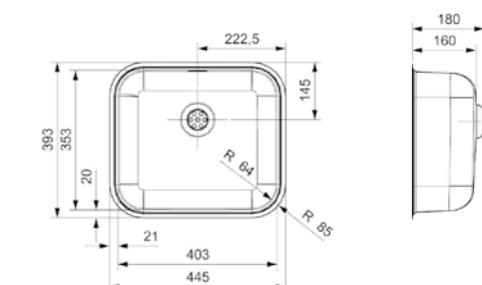

COLORADO

L KG-CC (304)

Schrankgröße 450 mm
Tiefe 160 mm
Spülengröße 403 x 353 mm
Gesamtgröße 445 x 393 mm

Artikelnummer **R24324**
Preis € 199,00

Edelstahl poliert | Spüle ist ohne Überlauf
Integralablauf | Nicht für Standrohrventil geeignet