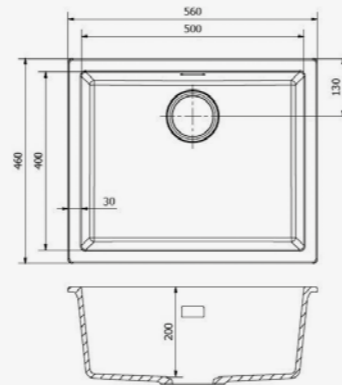

● PURE BLACK
R34644

● BLACK SILVERY
R30844

● CAFFE SILVERY
R30868

● GREY SILVERY
R30851

○ PURE WHITE
R30837