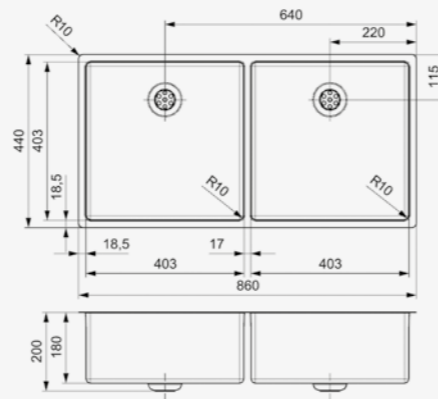

NEW YORK

72X40 OKG

Schrankgröße 800 mm
Tiefe 220 mm
Spülengröße 723 x 403 mm
Gesamtgröße 760 x 440 mm

Edelstahl Seidenglanz | Druckknopfexzenter R35078
nicht im Lieferumfang enthalten

Artikelnummer **R31377**
Preis € 562,00