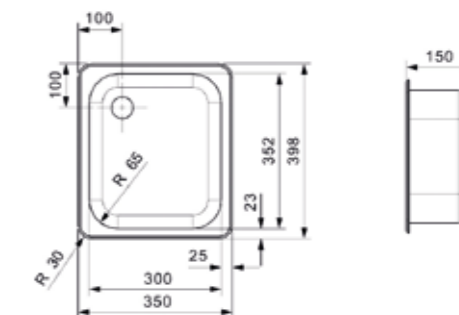

Artikelnummer **R00052**
Preis € 126,00

R18

370 OSP

Schrankgröße 450 mm
Tiefe 150 mm
Spülengröße 370 mm
Gesamtgröße 420 mm

Edelstahl poliert