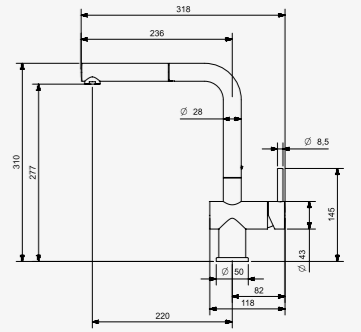

Einhebelmischarmatur Armatur
mit ausziehbaren Auslauf
PVD Technik passend zur New York PVD Serie

LEVISA
GOLD FLAX
Artikelnummer **R35306**
Preis € 378,00