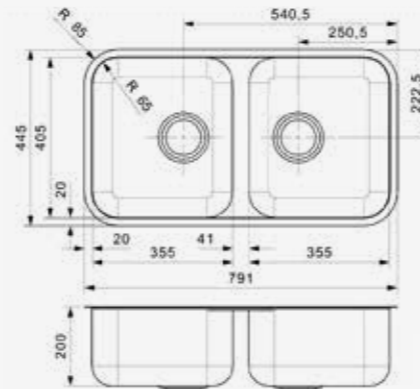

HALIFAX

Schrankgröße 800 mm
Tiefe 200 + 200 mm
Spülengröße 355 x 405 + 355 x 405 mm
Gesamtgröße 791 x 445 mm

Edelstahl poliert | Drehexzenter Set R20357 nicht im Lieferumfang enthalten

Artikelnummer R17357
Preis € 373,00