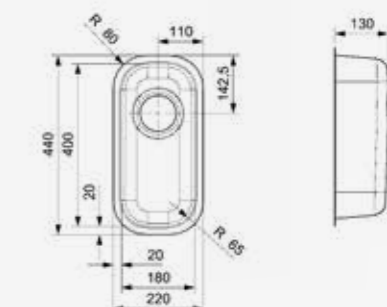

IB

1840-CC (304)

Schrankgröße 400 mm
Tiefe 130 mm
Spülengröße 180 x 400 mm
Gesamtgröße 220 x 440 mm

Artikelnummer **R23594**
Preis € 289,00

Edelstahl poliert | Spüle ist ohne Überlauf | Geeignetes
Standrohrventil R26434 nicht im Lieferumfang enthalten