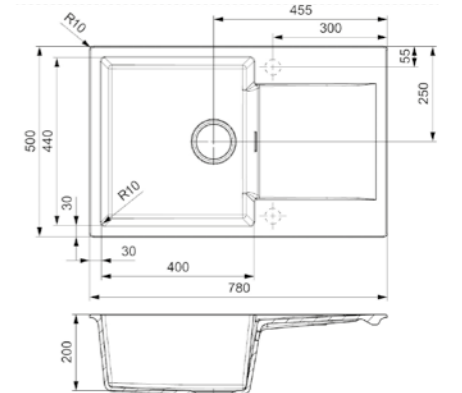

● BLACK SILVERY
R32756

● CAFFE SILVERY
R32770

● GREY SILVERY
R32763

○ PURE WHITE
R32749