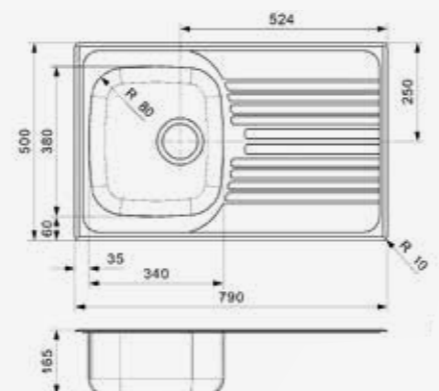

Jede Spüleinheit ist ein hübsches Stück Maßarbeit