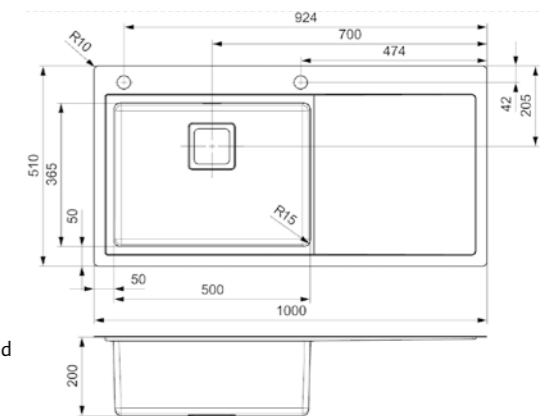

Edelstahl Seidenglanz | 2x Lochbohrung und Drehexzenter im Lieferumfang enthalten

PHOENIX

40 RECHTS

Schrankgröße 500 mm
Tiefe 200 mm
Spülengröße 400 x 365 mm
Gesamtgröße 860 x 510 mm

Artikelnummer **R32893**
Preis € 826,00

Edelstahl Seidenglanz | 2x Lochbohrung und Drehexzenter im Lieferumfang enthalten

PHOENIX

50 LINKS

Schrankgröße 600 mm
Tiefe 200 mm
Spülengröße 500 x 365 mm
Gesamtgröße 1000 x 510 mm

Artikelnummer **R32886**
Preis € 851,00

Edelstahl Seidenglanz | 2x Lochbohrung und Drehexzenter im Lieferumfang enthalten

PHOENIX

50 RECHTS

Schrankgröße 600 mm
Tiefe 200 mm
Spülengröße 500 x 365 mm
Gesamtgröße 1000 x 510 mm

Artikelnummer **R32879**
Preis € 851,00