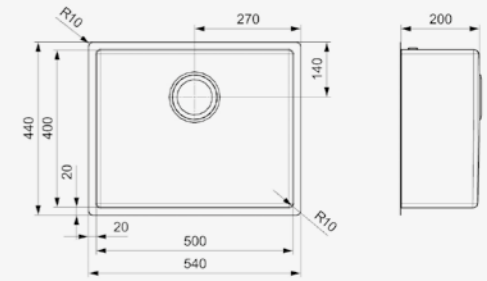

Artikelnummer **R30738**
Preis € 726,00

MIAMI
50X40 COPPER

Schrankgröße 600 mm
Tiefe 200 mm
Spülengröße 500 x 400 mm
Gesamtgröße 540 x 440 mm

10 mm Radius | PVD-Technik
Drehexzenter nicht möglich

Artikelnummer **R30714**
Preis € 677,00

MIAMI
40X40 GOLD

Schrankgröße 500 mm
Tiefe 200 mm
Spülengröße 400 x 400 mm
Gesamtgröße 440 x 440 mm

10 mm Radius | PVD-Technik
Drehexzenter nicht möglich

Artikelnummer **R30745**
Preis € 726,00

MIAMI
50X40 GOLD

Schrankgröße 600 mm
Tiefe 200 mm
Spülengröße 500 x 400 mm
Gesamtgröße 540 x 440 mm

10 mm Radius | PVD-Technik
Drehexzenter nicht möglich

Artikelnummer **R30691**
Preis € 677,00

MIAMI
40X40 GUN METAL

Schrankgröße 500 mm
Tiefe 200 mm
Spülengröße 400 x 400 mm
Gesamtgröße 440 x 440 mm