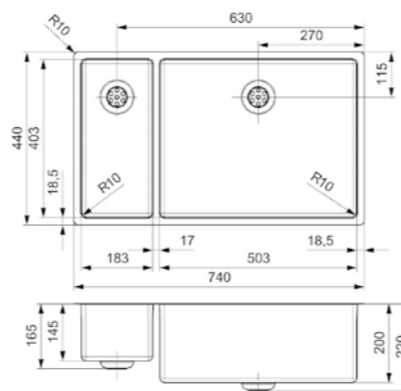

800 MM

900 MM

REGI-GRANITE Einbau

450 MM

500 MM

REGI-GRANITE Einbau

600 MM

REGI-GRANITE Einbau

Artikelnummer **R27813**
 Preis € 838,00

NEW YORK

18X40+50X40

Schrankgröße 800 mm
 Tiefe 145 + 200 mm
 Spülengröße 183 x 403 + 503 x 403 mm
 Gesamtgröße 740 x 440 mm

Edelstahl Seidenglanz | Integralablauf
 Druckknopfexzenter R35085 nicht im
 Lieferumfang enthalten