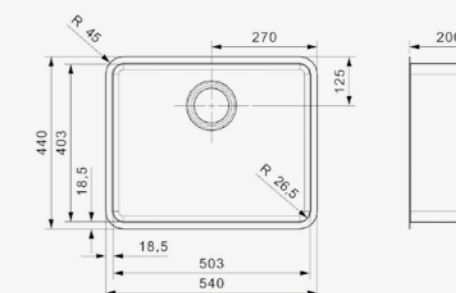

OHIO

50X40 JET BLACK

Schrankgröße	600 mm
Tiefe	200 mm
Spülengröße	503 x 403 mm
Gesamtgröße	540 x 440 mm

Druckknopfexzenter R35078 nicht im Lieferumfang enthalten | Edelstahl Spüle mit Pulverbeschichtung