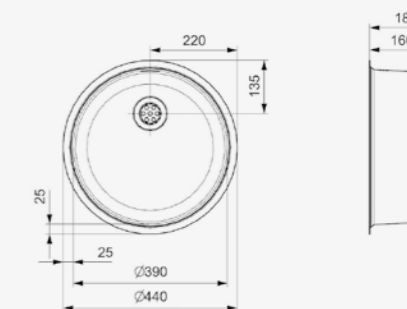

L18

390 OKG	
Schrankgröße	450 mm
Tiefe	160 mm
Spülengröße	390 mm
Gesamtgröße	440 mm

Edelstahl poliert | Drehexzenter Set R22276
nicht im Lieferumfang enthalten

Artikelnummer **R26076**
Preis € 176,00

L18

390 COMFORT	
Schrankgröße	450 mm
Tiefe	160 mm
Spülengröße	390 mm
Gesamtgröße	440 mm