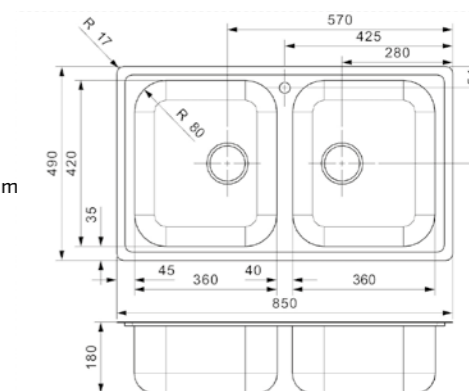

CENTURIO

L20

Schrankgröße 800 mm
Tiefe 180 + 180 mm
Spülengröße 360 x 420 + 360 x 420 mm
Gesamtgröße 850 x 490 mm

Artikelnummer **R21453**
Preis € 373,00

Edelstahl poliert | Drehexcenter Set R20357 nicht im Lieferumfang enthalten