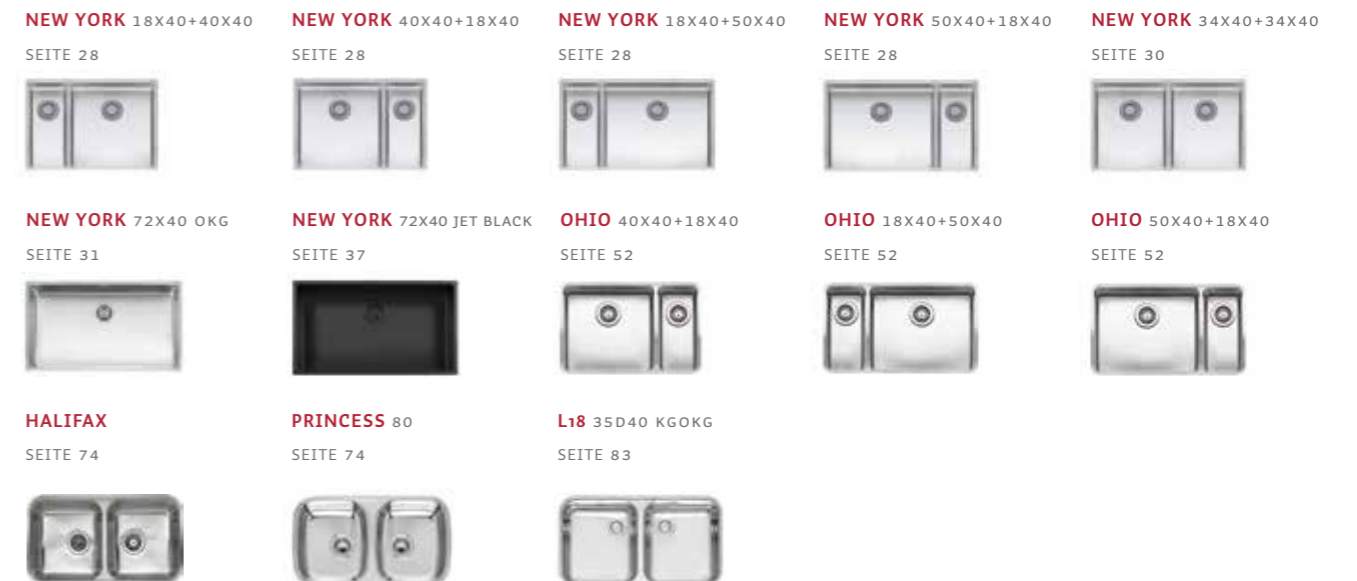

HOCHWERTIGE
UND **INNOVATIVE**
SPÜLBECKEN

FLÄCHENBÜNDIG / FLACHEINBAU / UNTERBAU

400 MM

450 MM

500 MM

600 MM

700 MM

800 MM