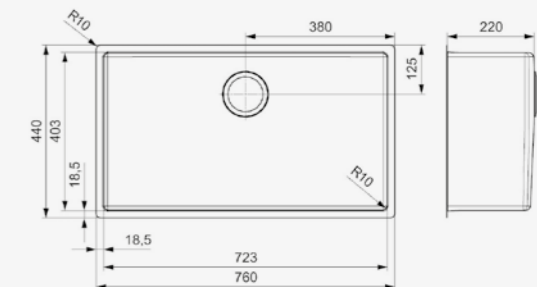

NEW YORK

34X40+34X40

Schrankgröße 800 mm
Tiefe 180 + 180 mm
Spülengröße 343 x 403 + 343 x 403 mm
Gesamtgröße 740 x 440 mm

Edelstahl Seidenglanz | Integralablauf
Druckknopfexzenter R35085 nicht im Lieferumfang enthalten

Artikelnummer **R28223**
Preis € 838,00

NEW YORK

50X40 OKG

Schrankgröße 600 mm
Tiefe 200 mm
Spülengröße 503 x 403 mm
Gesamtgröße 540 x 440 mm

Edelstahl Seidenglanz | Druckknopfexzenter R35078
nicht im Lieferumfang enthalten

Artikelnummer **R28131**
Preis € 377,00

NEW YORK

40X40+40X40

Schrankgröße 900 mm
Tiefe 180 + 180 mm
Spülengröße 403 x 403 + 403 x 403 mm
Gesamtgröße 860 x 440 mm

Edelstahl Seidenglanz | Integralablauf
Druckknopfexzenter R35085 nicht im Lieferumfang enthalten

Artikelnummer **R28254**
Preis € 880,00

NEW YORK

72X40 OKG

Schrankgröße 800 mm
Tiefe 220 mm
Spülengröße 723 x 403 mm
Gesamtgröße 760 x 440 mm

Edelstahl Seidenglanz | Druckknopfexzenter R35078
nicht im Lieferumfang enthalten

Artikelnummer **R31377**
Preis € 562,00

NEW YORK

50X40 HAHNLOCHBANK

Schrankgröße 600 mm
Tiefe 200 mm
Spülengröße 503 x 403 mm
Gesamtgröße 540 x 510 mm

Integralablauf | Druckknopfexzenter R35085
nicht im Lieferumfang enthalten

Artikelnummer **R34774**
Preis € 441,00

NEW YORK

40X40 OKG

Schrankgröße 500 mm
Tiefe 180 mm
Spülengröße 403 x 403 mm
Gesamtgröße 440 x 440 mm

Edelstahl Seidenglanz | Druckknopfexzenter R35078
nicht im Lieferumfang enthalten

Artikelnummer **R28124**
Preis € 339,00