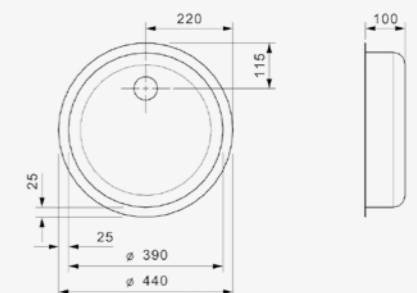

L18

390 VP-CC (304) 10 CM TIEF

Schrankgröße 450 mm
Tiefe 100 mm
Spülengröße 390 mm
Gesamtgröße 440 mm