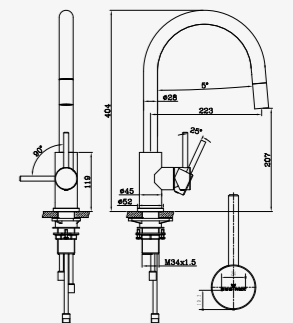

HURON
EDELSTAHL
Artikelnummer **R34576**
Preis € 216,00

Edelstahl gebürstet
Einhebelmischarmatur
Armatur mit ausziehbaren Auslauf