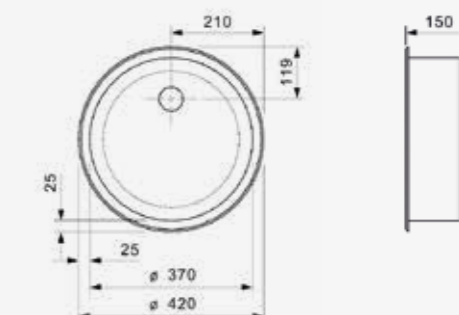

EINBAU

SPÜLBECKEN ZUM AUFLIEGENDEN EINBAU SIND SOWOHL IN RUNDEN ALS AUCH VIERECKIGEN AUSFÜHRUNGEN ERHÄLTlich.