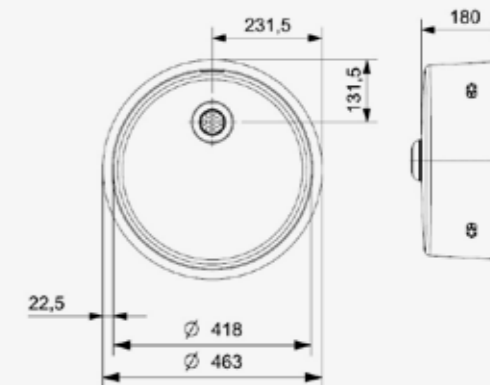

NEW YORK ROUND

Schrankgröße	500 mm
Tiefe	180 mm
Spülengröße	418 mm
Gesamtgröße	463 mm

Edelstahl Seidenglanz | Integralablauf
Druckknopfexzenter R35085 nicht im
Lieferumfang enthalten