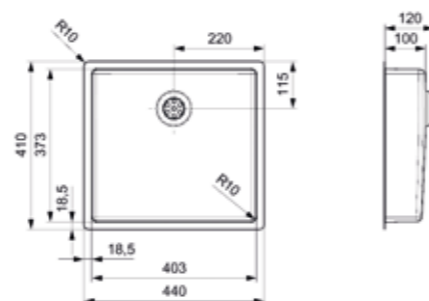

NEW JERSEY 40X37

KG-CC 10 CM TIEF (304)

Schrankgröße 500 mm
Tiefe 100 mm
Spülengröße 403 x 373 mm
Gesamtgröße 440 x 410 mm

Artikelnummer **R34736**
Preis € 359,00

Edelstahl Seidenglanz | Integralablauf | Spüle ist ohne Überlauf | Nicht für Standrohrventil geeignet
Inklusive Schaumstoff an der Unterseite

NEW YORK

40X40 KG-CC (304)

Schrankgröße 500 mm
Tiefe 180 mm
Spülengröße 403 x 403 mm
Gesamtgröße 440 x 440 mm

Artikelnummer **R34859**
Preis € 390,00

Edelstahl Seidenglanz | Spüle ist ohne Überlauf
Geeignetes Standrohrventil R26434 nicht im Lieferumfang enthalten

NEW JERSEY 50X37

KG-CC 10 CM TIEF (304)

Schrankgröße 600 mm
Tiefe 100 mm
Spülengröße 503 x 373 mm
Gesamtgröße 540 x 410 mm

Artikelnummer **R34743**
Preis € 391,00

Edelstahl Seidenglanz | Integralablauf | Spüle ist ohne Überlauf | Nicht für Standrohrventil geeignet
Inklusive Schaumstoff an der Unterseite

NEW YORK

50X40 KG-CC (304)

Schrankgröße 600 mm
Tiefe 200 mm
Spülengröße 503 x 403 mm
Gesamtgröße 540 x 440 mm

Artikelnummer **R34231**
Preis € 434,00

Edelstahl Seidenglanz | Spüle ist ohne Überlauf
Geeignetes Standrohrventil R26434 nicht im Lieferumfang enthalten

NEW JERSEY 34X37+18X37

KG-CC 10 CM TIEF (304)

Schrankgröße 600 mm
Tiefe 100 + 100 mm
Spülengröße 343 x 373 + 183 x 373 mm
Gesamtgröße 580 x 410 mm

Artikelnummer **R34750**
Preis € 837,00

Edelstahl Seidenglanz | Integralablauf | Spüle ist ohne Überlauf | Nicht für Standrohrventil geeignet
Inklusive Schaumstoff an der Unterseite

NEW YORK

72X40 KG-CC (304)

Schrankgröße 800 mm
Tiefe 220 mm
Spülengröße 723 x 403 mm
Gesamtgröße 760 x 440 mm

Artikelnummer **R34460**
Preis € 647,00

Edelstahl Seidenglanz | Spüle ist ohne Überlauf
Geeignetes Standrohrventil R26434 nicht im Lieferumfang enthalten

NEW YORK

34X40 KG-CC (304)