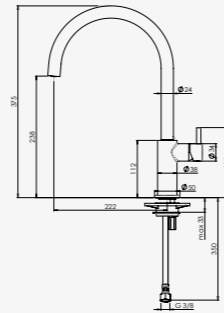

Edelstahl gebürstet
Einhebelmischarmatur
PVD Technik passend zur New York PVD Serie

CEDAR
COPPER ROSE
Artikelnummer **R35979**
Preis € 479,00