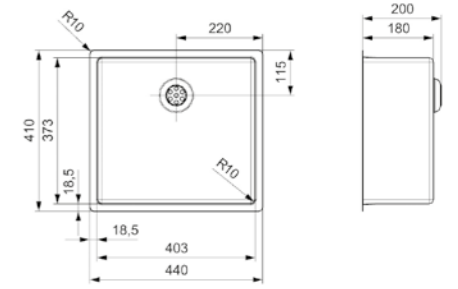

Artikelnummer **R32985**
Preis € 336,00

NEW JERSEY

40X37

Schrankgröße 500 mm
Tiefe 180 mm
Spülengröße 403 x 373 mm
Gesamtgröße 440 x 410 mm

Edelstahl Seidenglanz | Integralablauf
Druckknopfexzenter R35085 nicht im Lieferumfang enthalten