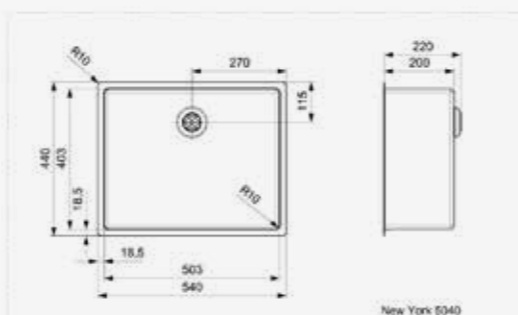

Artikelnummer **R35153**
Preis € 825,00

NEW YORK

50X40 COPPER ROSE

Schrankgröße 600 mm
Tiefe 200 mm
Spülengröße 503 x 403 mm
Gesamtgröße 540 x 440 mm

Edelstahl Seidenglanz | Integralablauf
Druckknopfexzenter R35696 nicht im
Lieferumfang enthalten | PVD-Technik