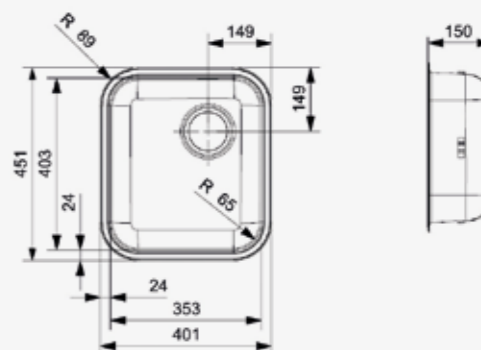

R18

390 OSK
Schrankgröße 450 mm
Tiefe 160 mm
Spülengröße 390 mm
Gesamtgröße 440 mm

Edelstahl poliert

R18

4035 OSK
Schrankgröße 450 mm
Tiefe 150 mm
Spülengröße 404 x 353 mm
Gesamtgröße 451 x 400 mm

Edelstahl poliert

R18

390 COMFORT
Schrankgröße 450 mm
Tiefe 160 mm
Spülengröße 390 mm
Gesamtgröße 440 mm

Edelstahl poliert | Intergralablauf
Druckknopfexzenter R35085 nicht im
Lieferumfang enthalten

R18

4035 OKG WOKZ
Schrankgröße 450 mm
Tiefe 150 mm
Spülengröße 353 x 403 mm
Gesamtgröße 401 x 451 mm

Edelstahl poliert | Drehexzenter R22276
nicht im Lieferumfang enthalten

R18

370 OKG
Schrankgröße 450 mm
Tiefe 150 mm
Spülengröße 370 mm
Gesamtgröße 420 mm

Edelstahl poliert | Drehexzenter Set R22276
nicht im Lieferumfang enthalten

R18

4035 OKG
Schrankgröße 450 mm
Tiefe 150 mm
Spülengröße 404 x 353 mm
Gesamtgröße 451 x 400 mm

Edelstahl poliert | Drehexzenter Set R22276
nicht im Lieferumfang enthalten

Aus dem
besten
Edelstahl
gefertigt