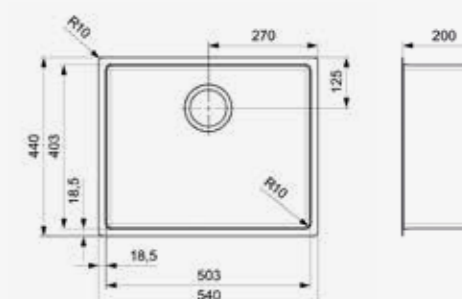

NEW YORK

50X40 KG-CC (304)

Schrankgröße 600 mm
Tiefe 200 mm
Spülengröße 503 x 403 mm
Gesamtgröße 540 x 440 mm