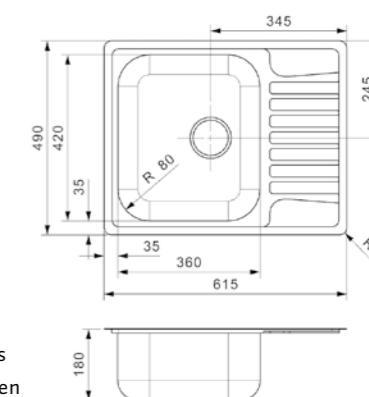

ADMIRAL 40 (L) KG-CC (304)

Schrankgröße 500 mm
Tiefe 180 mm
Spülengröße 360 x 420 mm
Gesamtgröße 615 x 490 mm

Artikelnummer **R25444**
Preis € 319,00

Edelstahl poliert | Spüle ist ohne Überlauf | Geeignetes Standrohrventil R26434 nicht im Lieferumfang enthalten