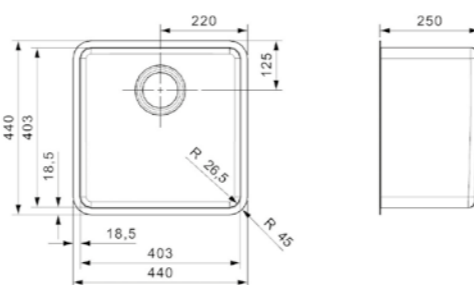

KANSAS

40X40 KG-CC (304)

Schrankgröße 500 mm
Tiefe 250 mm
Spülengröße 403 x 403 mm
Gesamtgröße 440 x 440 mm

Artikelnummer **R23617**
Preis € 575,00

Edelstahl Seidenglanz | Spüle ist ohne Überlauf
Geeignetes Standrohrventil R26434 nicht im Lieferumfang enthalten