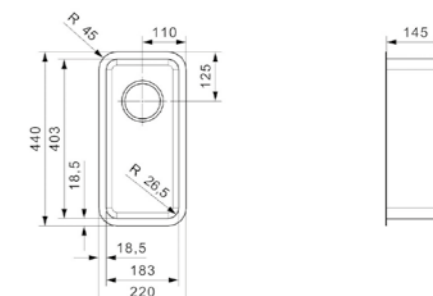

• 25 mm
Innenradius
• Designüberlauf

Artikelnummer **R32732**
Preis € 388,00

OHIO**18X40 JET BLACK**

Schrankgröße	400 mm
Tiefe	145 mm
Spülengröße	183 x 403 mm
Gesamtgröße	220 x 440 mm

Druckknopfexzenter R35078 nicht im Lieferumfang enthalten | Edelstahl Spüle mit Pulverbeschichtung