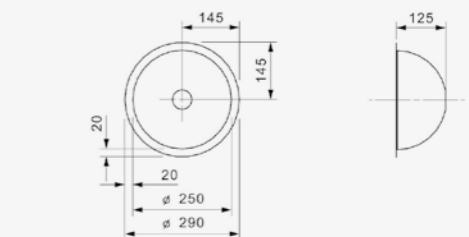

RIO

Schrankgröße 300 mm
Tiefe 125 mm
Spülengröße 250 mm
Gesamtgröße 290 mm

Edelstahl poliert | Standrohrventil nicht möglich
Inklusive Ab- und Überlaufgarnitur