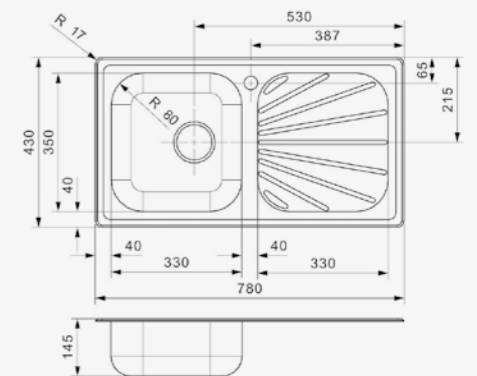

BETA

10 BAP

Schrankgröße 450 mm
Tiefe 145 mm
Spülengröße 330 x 350 mm
Gesamtgröße 780 x 430 mm

Artikelnummer **R16756**
Preis € 150,00

Edelstahl poliert | Drehexzenter Set R22276 nicht im Lieferumfang enthalten