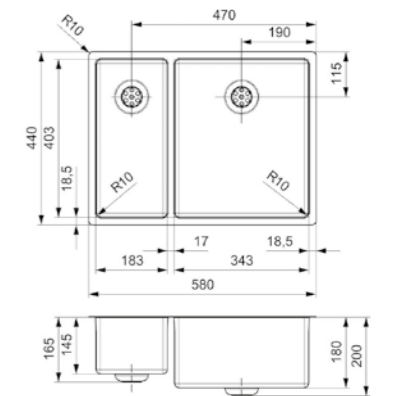

Artikelnummer **R27844**
Preis € 816,00

Edelstahl Seidenglanz | Integralablauf
Druckknopfexzenter R35085 nicht im
Lieferumfang enthalten