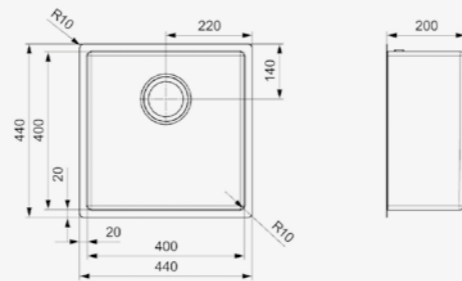

Artikelnummer **R30738**
Preis € 726,00

MIAMI
50X40 COPPER

Schrankgröße 600 mm
Tiefe 200 mm
Spülengröße 500 x 400 mm
Gesamtgröße 540 x 440 mm

10 mm Radius | PVD-Technik
Drehexzenter nicht möglich

Artikelnummer **R30714**
Preis € 677,00

MIAMI
40X40 GOLD

Schrankgröße 500 mm
Tiefe 200 mm
Spülengröße 400 x 400 mm
Gesamtgröße 440 x 440 mm

10 mm Radius | PVD-Technik
Drehexzenter nicht möglich

Artikelnummer **R30745**
Preis € 726,00

MIAMI
50X40 GOLD