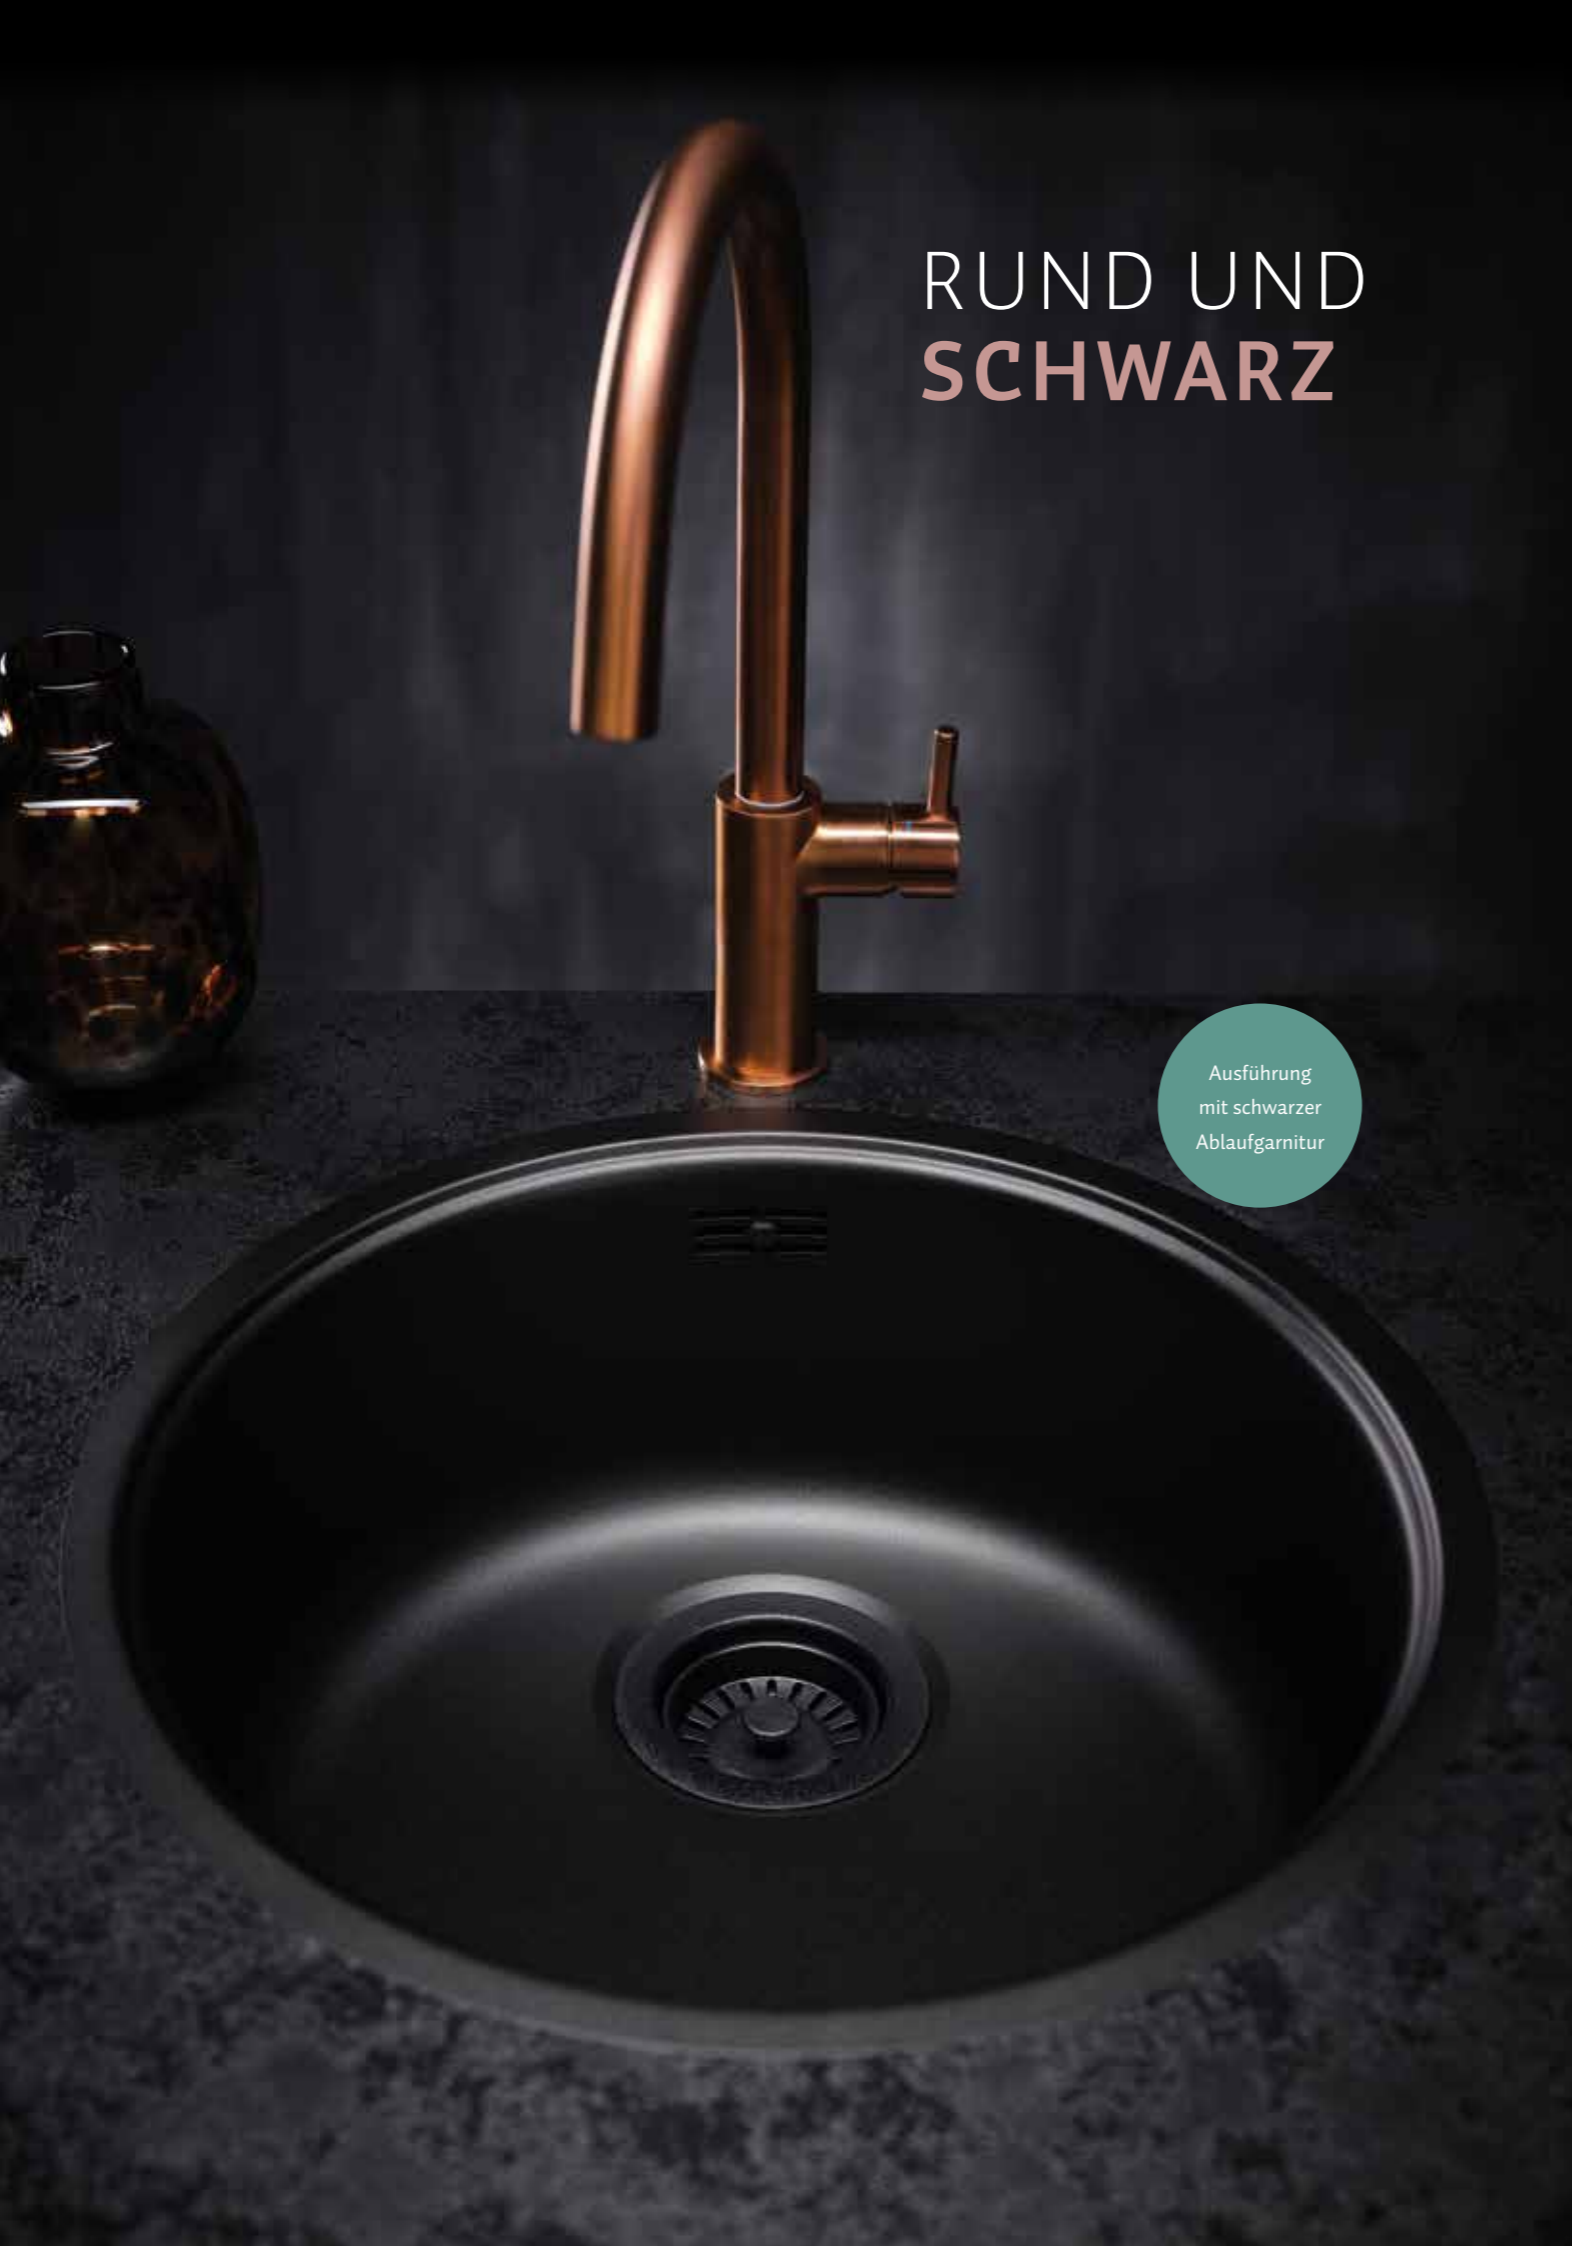

RUND UND SCHWARZ