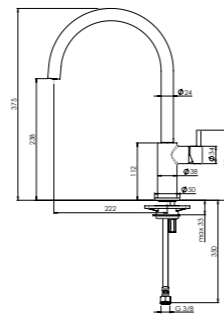

Edelstahl gebürstet
Einhebelmischarmatur
PVD Technik passend zur New York PVD Serie

FLINT
GUN METAL SILVER
Artikelnummer **R35993**
Preis € 479,00