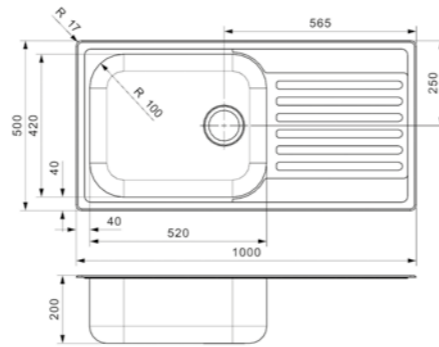

JUMBO

Schrankgröße 900 mm
Tiefe 230 mm
Spülengröße 750 x 410 mm
Gesamtgröße 860 x 510 mm

Edelstahl poliert | Inklusiv 1x Lochbohrung Drehexzenter Set R22276 nicht im Lieferumfang enthalten

Artikelnummer R18354
Preis € 476,00