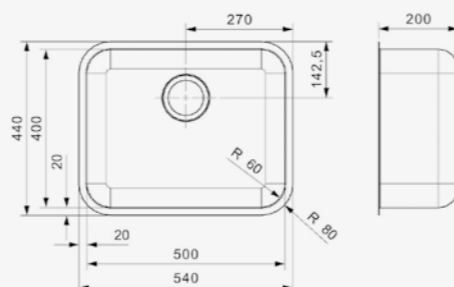

IB

5040-CC (316)

Schrankgröße 600 mm
Tiefe 200 mm
Spülengröße 500 x 400 mm
Gesamtgröße 540 x 440 mm

Artikelnummer **R23235**
Preis € 473,00

Edelstahl poliert | Spüle ist ohne Überlauf | Geeignetes Standrohrventil R26434 nicht im Lieferumfang enthalten
Höhere Beständigkeit gegen Säuren, Salze und Chlor