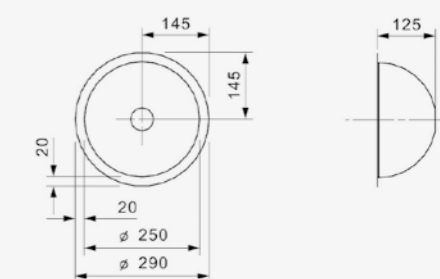

RIO

CC (304)

Schrankgröße 300 mm
Tiefe 125 mm
Spülengröße 250 mm
Gesamtgröße 290 mm

Artikelnummer **R00724**
Preis € 213,00

Edelstahl poliert | Spüle ist ohne Überlauf
Nicht für Standrohrventil geeignet