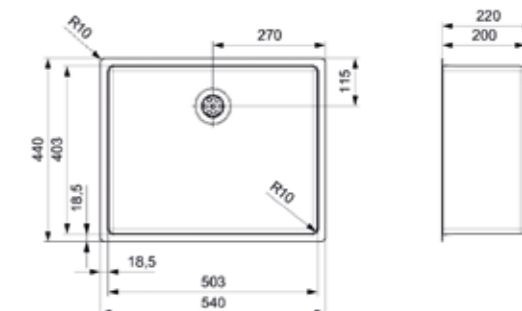

Artikelnummer **R35160**
Preis € 825,00

NEW YORK

50X40 GOLD FLAX

Schrankgröße 600 mm
Tiefe 200 mm
Spülengröße 503 x 403 mm
Gesamtgröße 540 x 440 mm

Edelstahl Seidenglanz | Integralablauf
Druckknopfexzenter R35702 nicht im
Lieferumfang enthalten | PVD-Technik