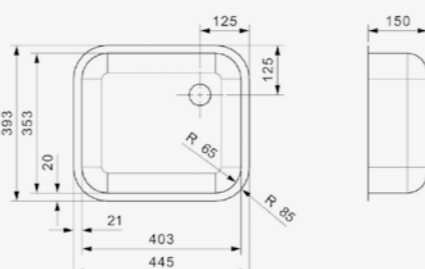

Edelstahl poliert | Extra tiefer Ablauf speziell für Standrohrventil
Geeignetes Standrohrventil R20234 nicht im Lieferumfang enthalten | Spüle ist ohne Überlauf

Artikelnummer **R14530**
Preis € 163,00

MOSCOW
KG-CC (304)
Schrankgröße 450 mm
Tiefe 180 mm
Spülengröße 390 mm
Gesamtgröße 520 mm