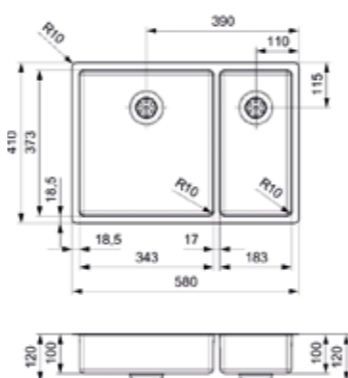

Artikelnummer **R34750**
Preis € 837,00

Edelstahl Seidenglanz | Integralablauf | Spüle ist ohne Überlauf | Nicht für Standrohrventil geeignet
Inklusive Schaumstoff an der Unterseite