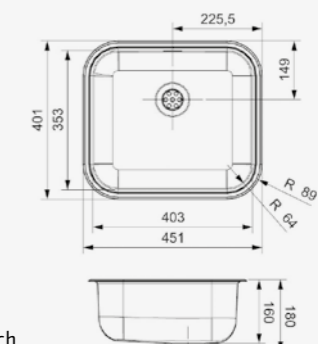

Artikelnummer **R24317**
Preis € 171,00

Edelstahl poliert | Eclipse nicht möglich
Druckknopfexzenter R35085 nicht im Lieferumfang enthalten