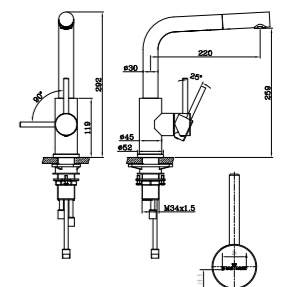

PALM
EDELSTAHL
Artikelnummer **R34583**
Preis € 216,00

Edelstahl gebürstet
Einhebelmischarmatur
Armatur mit ausziehbaren Auslauf