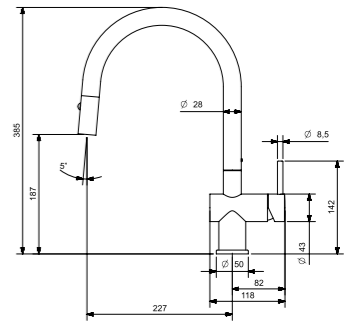

Einhebelmischarmatur Armatur
mit ausziehbaren Auslauf
PVD Technik passend zur New York PVD Serie

LEVISA
COPPER ROSE
Artikelnummer **R35290**
Preis € 378,00