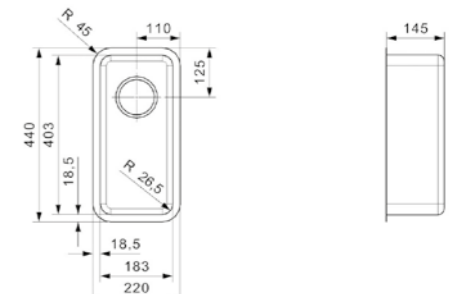

10 mm Radius | PVD-Technik
Drehexzenter nicht möglich

Artikelnummer **R30721**
Preis € 726,00

MIAMI
50X40 GUN METAL

Schrankgröße 600 mm
Tiefe 200 mm
Spülengröße 500 x 400 mm
Gesamtgröße 540 x 440 mm

10 mm Radius | PVD-Technik
Drehexzenter nicht möglich

Erhältlich
in drei **Farben**

BESONDERS
LEICHT ZU
REINIGEN

**OHIO**

18X40

Schrankgröße 400 mm

Tiefe 145 mm

Spülengröße 183 x 403 mm

Gesamtgröße 220 x 440 mm