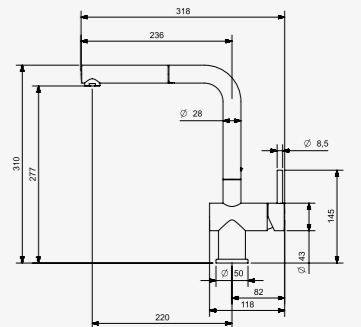

Einhebelmischarmatur Armatur
mit ausziehbaren Auslauf
PVD Technik passend zur New York PVD Serie

FLINT
GOLD FLAX
Artikelnummer **R36013**
Preis € 479,00