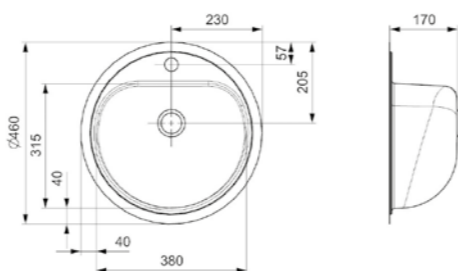

Artikelnummer **R25444**
Preis € 319,00

Edelstahl poliert | Spüle ist ohne Überlauf | Geeignetes Standrohrventil R26434 nicht im Lieferumfang enthalten

ATLANTIS L

SP-CC (304)

Schrankgröße 450 mm
Tiefe 170 mm
Spülengröße 380 x 315 mm
Gesamtgröße 460 mm