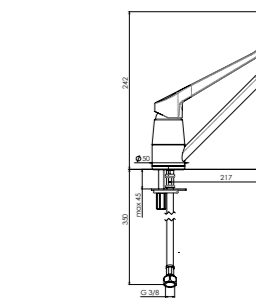

SOMO
EDELSTAHL
Artikelnummer **R34569**
Preis € 199,00

Edelstahl gebürstet
Einhebelmischarmatur

YAMPA
WEISS
Artikelnummer **R34781**
Preis € 378,00

Einhebelmischarmatur

LOGAN
EDELSTAHL
Artikelnummer **R31797**
Preis € 182,00

Edelstahl gebürstet
Einhebelmischarmatur

PEARL
SCHWARZ
Artikelnummer **R32800**
Preis € 331,00

Einhebelmischarmatur

YADKIN
SCHWARZ
Artikelnummer **R31681**
Preis € 390,00

Einhebelmischarmatur

FLINT
SCHWARZ
Artikelnummer **R37416**
Preis € 438,00

Einhebelmischarmatur
Armatur mit ausziehbaren Auslauf

YADKIN
WEISS
Artikelnummer **R34767**
Preis € 390,00

Einhebelmischarmatur

ELA
CHROM
Artikelnummer **R31599**
Preis € 121,00

Chrom
Einhebelmischarmatur

YAMPA
SCHWARZ
Artikelnummer **R31704**
Preis € 402,00

Einhebelmischarmatur

CHENA
CHROM
Artikelnummer **R35238**
Preis € 205,00

Chrom
Armhebelmischer