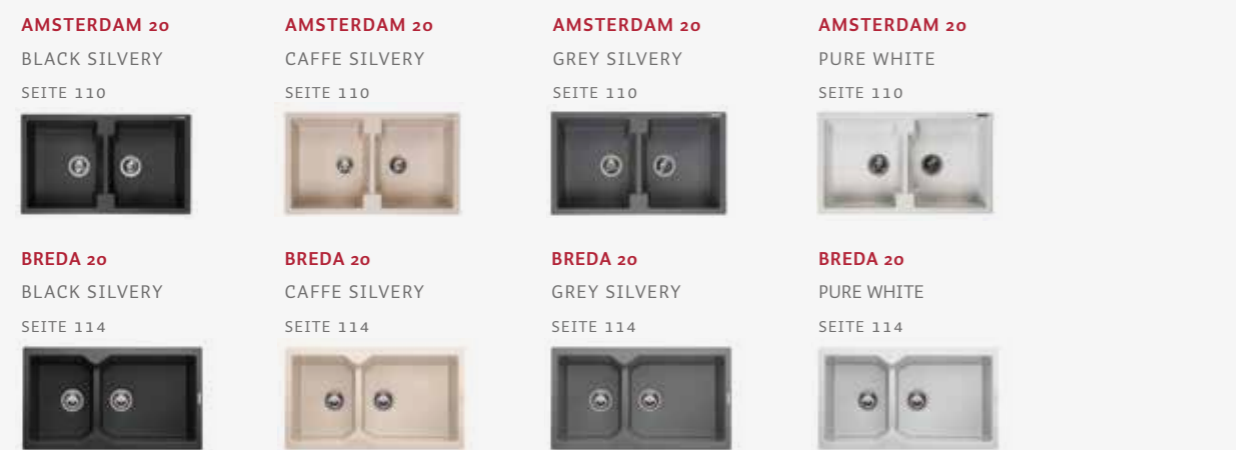

REGI-GRANITE Einbau / Unterbau

500 MM

600 MM

800 MM

900 MM

REGI-GRANITE Einbau

450 MM

500 MM

REGI-GRANITE Einbau

600 MM