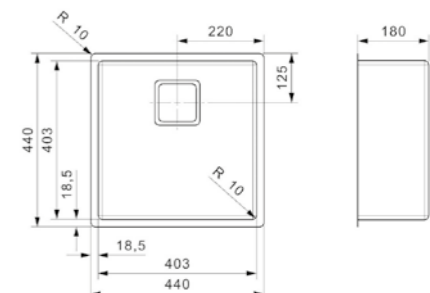

TEXAS

40X40
Schrankgröße 500 mm
Tiefe 180 mm
Spülengröße 403 x 403 mm
Gesamtgröße 440 x 440 mm

Edelstahl Seidenglanz | Drehexcenter Set R22320 nicht im Lieferumfang enthalten