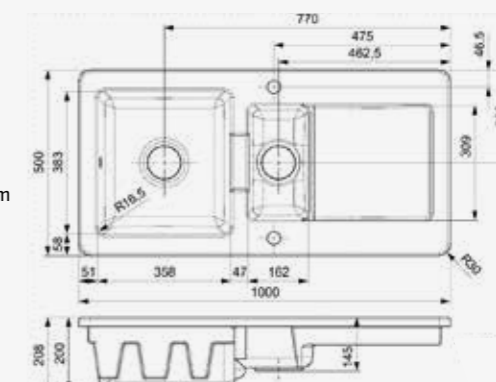

RL501 CW

Schrankgröße	600 mm
Tiefe	200 + 145 mm
Spülengröße	358 x 383 + 162 x 309 mm
Gesamtgröße	1000 x 500 mm

Artikelnummer **R25536**
Preis € 743,00

Inklusive Ab- und Überlaufgarnitur