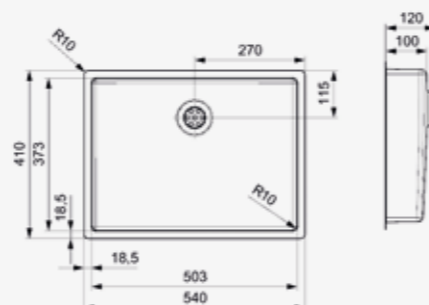

Artikelnummer **R34743**
Preis € 391,00

Edelstahl Seidenglanz | Integralablauf | Spüle ist ohne Überlauf | Nicht für Standrohrventil geeignet
Inklusive Schaumstoff an der Unterseite