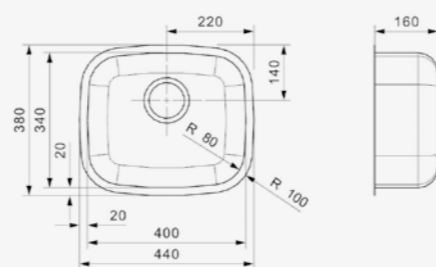

Artikelnummer **Ro0748**
 Preis € 135,00

L18
4035 OSK
 Schrankgröße 450 mm
 Tiefe 150 mm
 Spülengröße 403 x 353 mm
 Gesamtgröße 445 x 393 mm

Edelstahl poliert

Artikelnummer **Ro0762**
 Preis € 131,00

L18
3440 OKG
 Schrankgröße 450 mm
 Tiefe 160 mm
 Spülengröße 400 x 340 mm
 Gesamtgröße 440 x 380 mm