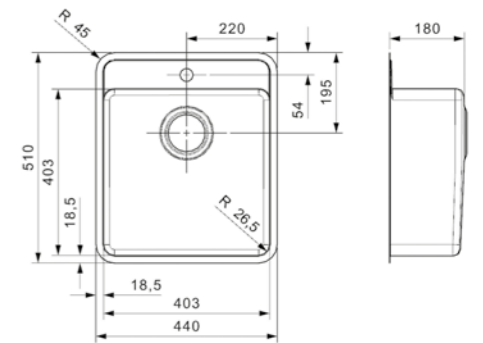

OHIO

40X40+18X40

Schrankgröße 800 mm
Tiefe 180 + 145 mm
Spülengröße 403 x 403 + 183 x 403 mm
Gesamtgröße 653 x 440 mm

Edelstahl Seidenglanz | Druckknopfxenter R35078
nicht im Lieferumfang enthalten

Artikelnummer **R17593**
Preis € 892,00

OHIO

40X40 HAHNLOCHBANK

Schrankgröße 500 mm
Tiefe 180 mm
Spülengröße 403 x 403 mm
Gesamtgröße 440 x 510 mm

Edelstahl Seidenglanz | Druckknopfxenter R35078
nicht im Lieferumfang enthalten

Artikelnummer **R15803**
Preis € 465,00

OHIO

18X40+50X40

Schrankgröße 800 mm
Tiefe 145 + 200 mm
Spülengröße 183 x 403 + 503 x 403 mm
Gesamtgröße 753 x 440 mm

Edelstahl Seidenglanz | Druckknopfxenter R35078
nicht im Lieferumfang enthalten

Artikelnummer **R15704**
Preis € 975,00

OHIO

50X40 HAHNLOCHBANK

Schrankgröße 600 mm
Tiefe 200 mm
Spülengröße 503 x 403 mm
Gesamtgröße 540 x 510 mm

Edelstahl Seidenglanz | Druckknopfxenter R35078
nicht im Lieferumfang enthalten

Artikelnummer **R15698**
Preis € 510,00

OHIO

50X40+18X40

Schrankgröße 800 mm
Tiefe 200 + 145 mm
Spülengröße 503 x 403 + 183 x 403 mm
Gesamtgröße 753 x 440 mm

Edelstahl Seidenglanz | Druckknopfxenter R35078
nicht im Lieferumfang enthalten

Artikelnummer **R15711**
Preis € 975,00

OHIO

40X40+40X40

Schrankgröße 900 mm
Tiefe 180 + 180 mm
Spülengröße 403 x 403 + 403 x 403 mm
Gesamtgröße 873 x 440 mm

Edelstahl Seidenglanz | Druckknopfxenter R35078
nicht im Lieferumfang enthalten

Artikelnummer **R16596**
Preis € 968,00

Praktische
Gestaltung
und ein
formschöner
Design-Überlauf