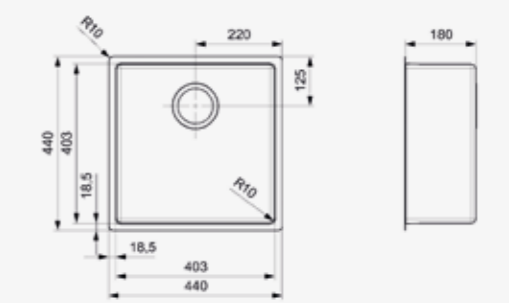

Artikelnummer **R34255**
Preis € 470,00

NEW YORK
40X40 JET BLACK
Schrankgröße 500 mm
Tiefe 180 mm
Spülengröße 403 x 403 mm
Gesamtgröße 440 x 440 mm

Edelstahl Spüle mit Pulverbeschichtung
Druckknopfexzenter R35801 nicht im Lieferumfang enthalten