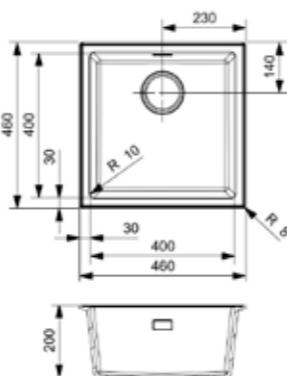

PARIS 40
CAFFE SILVERY

Schrankgröße 500 mm
Tiefe 200 mm
Spülengröße 400 x 400 mm
Gesamtgröße 460 x 460 mm
Preis € 349,00

Ablauf-Abdeckung, Druckknopfexzenter und lose Abtropfgitter in Edelstahl
Finish im Lieferumfang enthalten

- PURE BLACK
  R36709
- BLACK SILVERY
  R36716
- CAFFE SILVERY
  R36686
- GREY SILVERY
  R36693
- PURE WHITE
  R36679