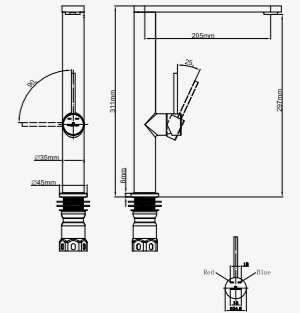

KÜCHEN ARMATUREN

Schwenkbereich
aller Armaturen **360°**

SPRING
EDELSTAHL
Artikelnummer **R31780**
Preis € 182,00

Edelstahl gebürstet
Einhebelmischarmatur

KELSO
EDELSTAHL
Artikelnummer **R34590**
Preis € 174,00

Edelstahl gebürstet
Einhebelmischarmatur

OXON
EDELSTAHL
Artikelnummer **R34606**
Preis € 199,00

Edelstahl gebürstet
Einhebelmischarmatur

HURON
EDELSTAHL
Artikelnummer **R34576**
Preis € 216,00

Edelstahl gebürstet
Einhebelmischarmatur
Armatur mit ausziehbaren Auslauf

PALM
EDELSTAHL
Artikelnummer **R34583**
Preis € 216,00

Edelstahl gebürstet
Einhebelmischarmatur
Armatur mit ausziehbaren Auslauf