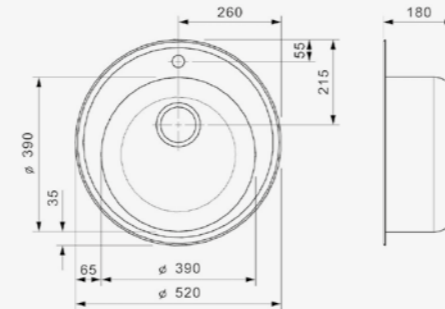

CENTURIO

R10
Schrankgröße 500 mm
Tiefe 180 mm
Spülengröße 360 x 420 mm
Gesamtgröße 860 x 500 mm

Edelstahl poliert | Drehexzenter Set R22276 nicht im Lieferumfang enthalten Hahnlochbohrung ist möglich

Artikelnummer R23105
Preis € 264,00