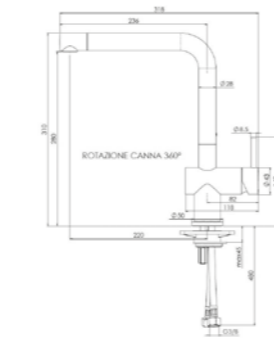

SOMO
EDELSTAHL
Artikelnummer **R34569**
Preis € 199,00

Edelstahl gebürstet
Einhebelmischarmatur

YAMPA
WEISS
Artikelnummer **R34781**
Preis € 378,00

Einhebelmischarmatur

LOGAN
EDELSTAHL
Artikelnummer **R31797**
Preis € 182,00

Edelstahl gebürstet
Einhebelmischarmatur

PEARL
SCHWARZ
Artikelnummer **R32800**
Preis € 331,00

Einhebelmischarmatur

YADKIN
SCHWARZ
Artikelnummer **R31681**
Preis € 390,00

Einhebelmischarmatur

FLINT
SCHWARZ
Artikelnummer **R37416**
Preis € 438,00

Einhebelmischarmatur
Armatur mit ausziehbaren Auslauf

YADKIN
WEISS
Artikelnummer **R34767**
Preis € 390,00

Einhebelmischarmatur

ELA
CHROM
Artikelnummer **R31599**
Preis € 121,00

Chrom
Einhebelmischarmatur

YAMPA
SCHWARZ
Artikelnummer **R31704**
Preis € 402,00

Einhebelmischarmatur

CHENA
CHROM
Artikelnummer **R35238**
Preis € 205,00

Chrom
Armhebelmischer