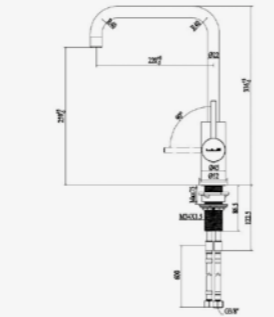

PEARL
SCHWARZ
Artikelnummer **R32800**
Preis € 331,00

Einhebelmischarmatur