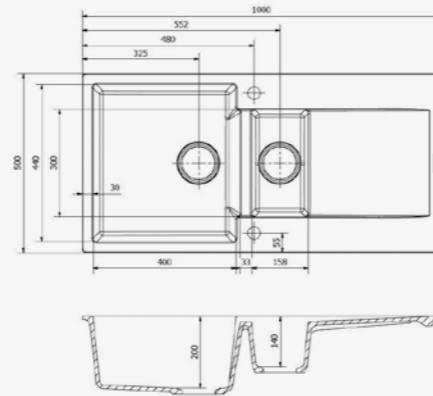

● BLACK SILVERY
R30967

● CAFFE SILVERY
R30981

● GREY SILVERY
R30974

○ PURE WHITE
R30950

AMSTERDAM 34
BLACK SILVERY

Schrankgröße 450 mm
Tiefe 200 mm
Spülengröße 340 x 450 mm
Gesamtgröße 400 x 510 mm
Preis € 372,00

- Hygienisch und pflegeleicht
- Inklusive einer Lochbohrung