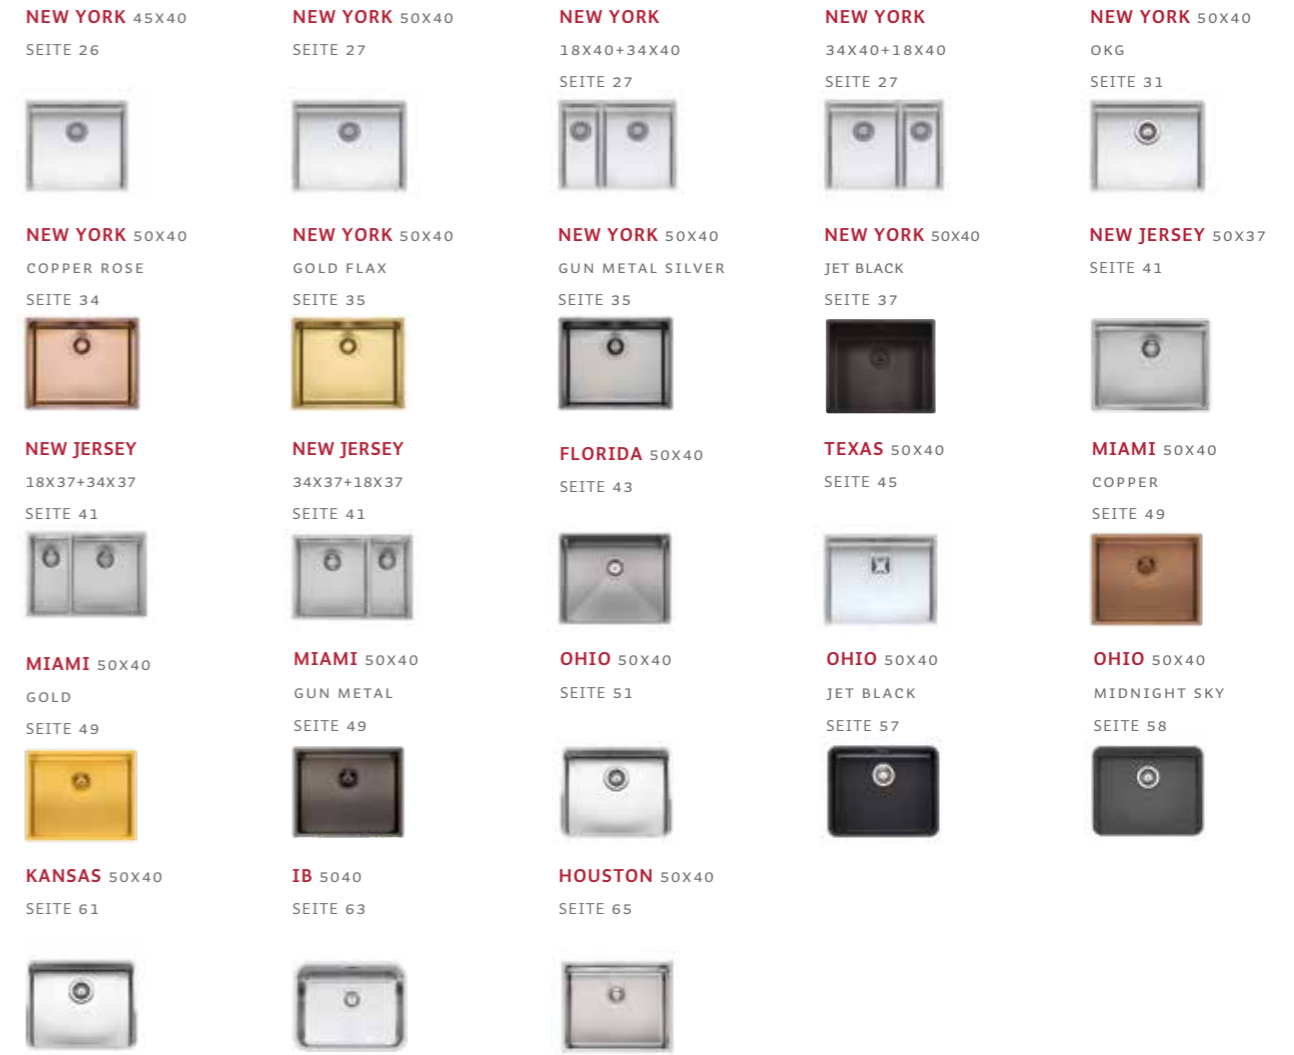

HOCHWERTIGE
UND **INNOVATIVE**
SPÜLBECKEN

FLÄCHENBÜNDIG / FLACHEINBAU / UNTERBAU

400 MM

450 MM

500 MM

600 MM

700 MM

800 MM