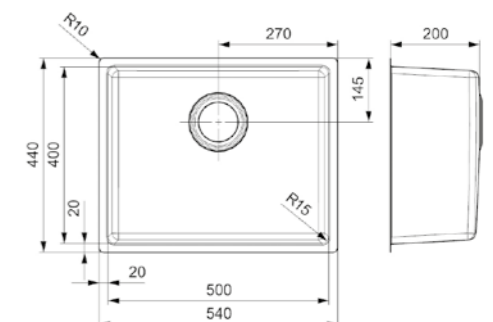

HOUSTON

34X40
Schrankgröße 450 mm
Tiefe 200 mm
Spülengröße 340 x 400 mm
Gesamtgröße 380 x 440 mm

HOUSTON

40X40
Schrankgröße 500 mm
Tiefe 200 mm
Spülengröße 400 x 400 mm
Gesamtgröße 440 x 440 mm

HOUSTON

50X40
Schrankgröße 600 mm
Tiefe 200 mm
Spülengröße 500 x 400 mm
Gesamtgröße 540 x 440 mm

HALLO HOUSTON

NAHTLOS TIEFGEZOGENE SPÜLBECKEN MIT EINER KLAREN AUSSTRAHLUNG. DANK DER ATTRAKTIVEN PREISGESTALTUNG EIGNEN SIE SICH BESONDERS FÜR DIE OBJEKTEINRICHTUNGSBRANCHE.

Die Spülbecken der Houston-Serie sind 200 mm tief und haben einen Innenradius von 15 mm. In drei Abmessungen lieferbar: 34x40 cm, 40x40 cm und 50x40 cm. Kurzum: schön, flexibel und bezahlbar - die ideale Kombination.

Schön,
flexibel und
bezahlbar