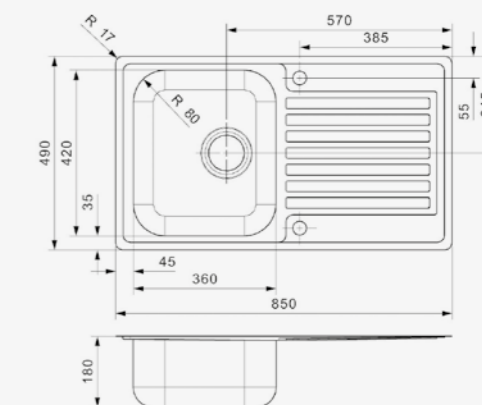

L10 - CC (304)

Schrankgröße 500 mm
Tiefe 180 mm
Spülengröße 360 x 420 mm
Gesamtgröße 850 x 490 mm

Artikelnummer **R24065**
Preis € 440,00

Edelstahl poliert | Spüle ist ohne Überlauf
Geeignetes Standrohrventil R26434 nicht im Lieferumfang enthalten