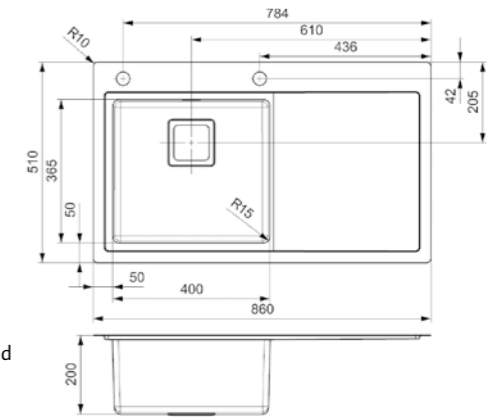

Schön,
flexibel und
bezahlbar

PHOENIX

STARK, SCHICK
UND SCHLAU

ROBUSTE
ELEGANZ

PHOENIX

40 LINKS

Schrankgröße 500 mm
Tiefe 200 mm
Spülengröße 400 x 365 mm
Gesamtgröße 860 x 510 mm

Artikelnummer **R32909**
Preis € 826,00

Edelstahl Seidenglanz | 2x Lochbohrung und Drehexzenter im Lieferumfang enthalten

PHOENIX

40 RECHTS

Schrankgröße 500 mm
Tiefe 200 mm
Spülengröße 400 x 365 mm
Gesamtgröße 860 x 510 mm

Artikelnummer **R32893**
Preis € 826,00