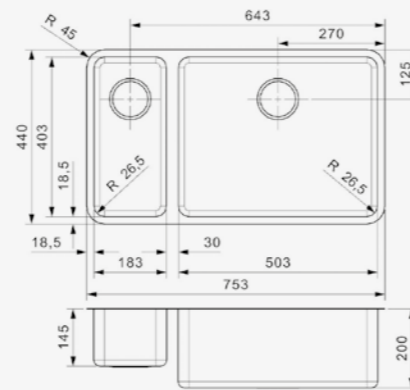

OHIO

18X40+50X40

Schrankgröße 800 mm
Tiefe 145 + 200 mm
Spülengröße 183 x 403 + 503 x 403 mm
Gesamtgröße 753 x 440 mm

Edelstahl Seidenglanz | Druckknopfxenter R35078
nicht im Lieferumfang enthalten

Artikelnummer **R15704**
Preis € 975,00

OHIO

50X40 HAHNLOCHBANK

Schrankgröße 600 mm
Tiefe 200 mm
Spülengröße 503 x 403 mm
Gesamtgröße 540 x 510 mm

Edelstahl Seidenglanz | Druckknopfxenter R35078
nicht im Lieferumfang enthalten

Artikelnummer **R15698**
Preis € 510,00