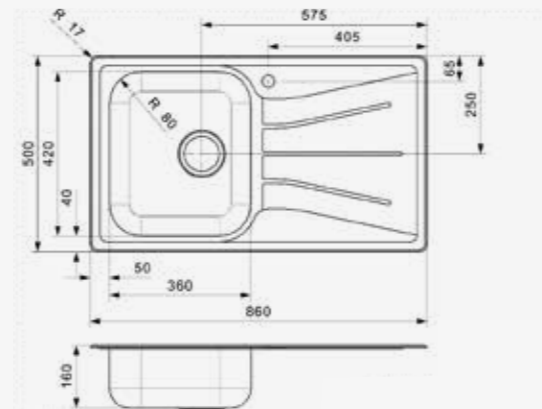

Artikelnummer **R21170**
Preis € 208,00

Edelstahl poliert | Drehexzenter Set R22276 nicht im Lieferumfang enthalten