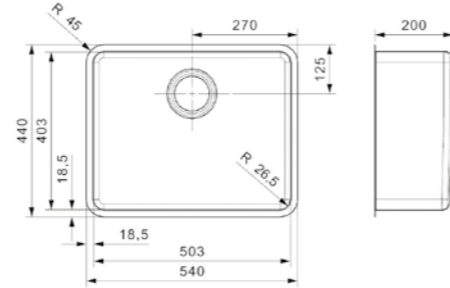

Druckknopfexzenter R35078 nicht im Lieferumfang enthalten | Edelstahl Spüle mit Pulverbeschichtung