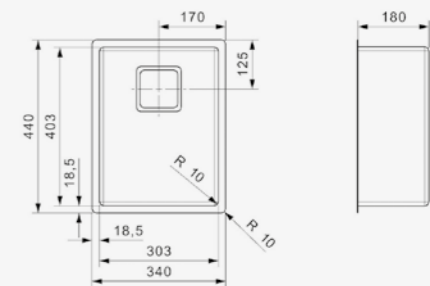

TEXAS

30X40
Schrankgröße 400 mm
Tiefe 180 mm
Spülengröße 303 x 403 mm
Gesamtgröße 340 x 440 mm

Edelstahl Seidenglanz | Drehexcenter Set R22320 nicht im Lieferumfang enthalten