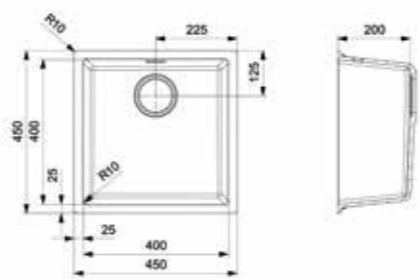

- Hygienisch und pflegeleicht
- Reversibel

- BLACK SILVERY R31292
- CAFFE SILVERY R31315
- GREY SILVERY R31308
- PURE WHITE R31285

TEXEL 40
PURE BLACK

Schrankgröße 500 mm
Tiefe 200 mm
Spülengröße 400 x 400 mm
Gesamtgröße 450 x 450 mm
Preis € 449,00