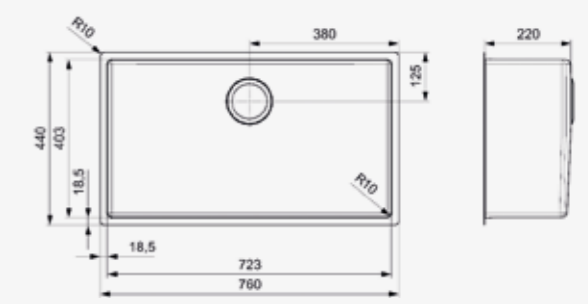

NEW YORK
72X40 JET BLACK
Schrankgröße 800 mm
Tiefe 220 mm
Spülengröße 723 x 403 mm
Gesamtgröße 760 x 440 mm

Edelstahl Spüle mit Pulverbeschichtung
Druckknopfexzenter R35801 nicht im Lieferumfang enthalten