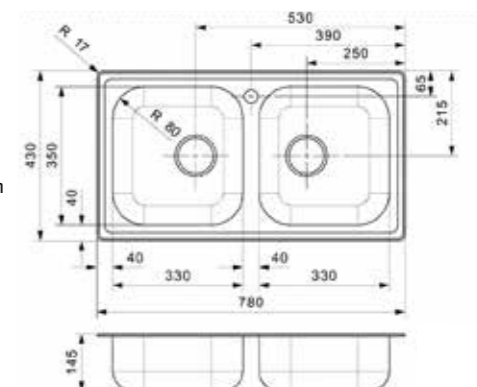

BETA

20 BAP

Schrankgröße 800 mm
Tiefe 145 + 145 mm
Spülengröße 330 x 350 + 330 x 350 mm
Gesamtgröße 780 x 430 mm