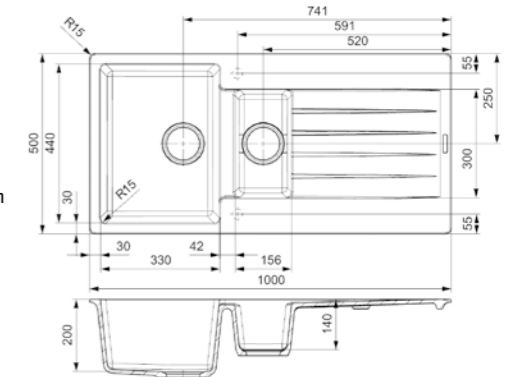

- BLACK SILVERY R31292
- CAFFE SILVERY R31315
- GREY SILVERY R31308
- PURE WHITE R31285