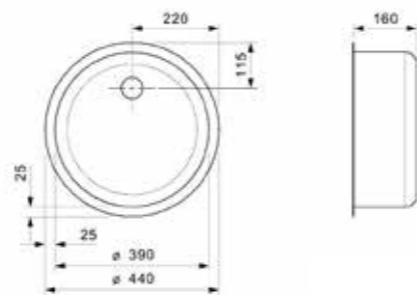

L18
390 OSK
Schrankgröße 450 mm
Tiefe 160 mm
Spülengröße 390 mm
Gesamtgröße 440 mm