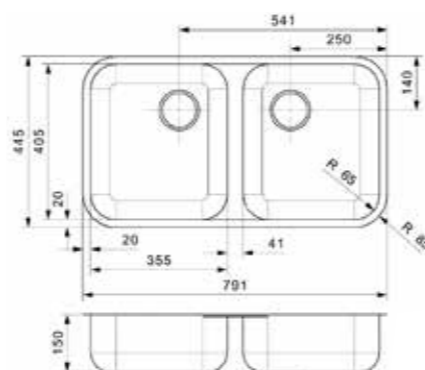

L18
35D40 KGKG-CC (304)
Schrankgröße 800 mm
Tiefe 150 + 150 mm
Spülengröße 355 x 405 + 355 x 405 mm
Gesamtgröße 791 x 445 mm

Edelstahl poliert | Spüle ist ohne Überlauf
Geeignetes Standrohrventil R26434 nicht im Lieferumfang enthalten

Artikelnummer **R34989**
Preis € 412,00

L18
4035 SK 10 CM TIEF (304)
Schrankgröße 450 mm
Tiefe 100 mm
Spülengröße 403 x 353 mm
Gesamtgröße 445 x 393 mm