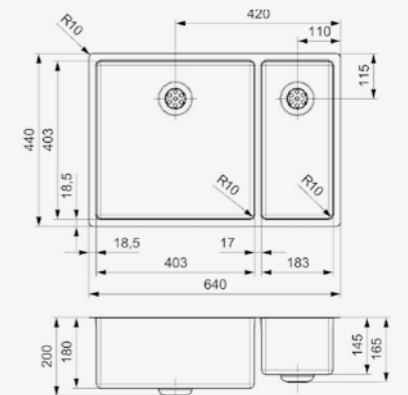

Artikelnummer **R27646**
 Preis € 314,00

Edelstahl Seidenglanz | Integralablauf
 Druckknopfxentz R35085 nicht im
 Lieferumfan enthalten

NEW YORK

40 X 40 + 18 X 40

Schrankgröße 800 mm
 Tiefe 180 + 145 mm
 Spülengröße 403 x 403 + 183 x 403 mm
 Gesamtgröße 640 x 440 mm