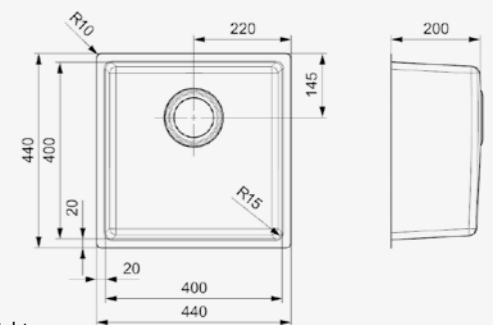

HOUSTON

40X40
Schrankgröße 500 mm
Tiefe 200 mm
Spülengröße 400 x 400 mm
Gesamtgröße 440 x 440 mm

Edelstahl poliert | Druckknopfexzenter R35078 nicht im Lieferumfang enthalten | Eclipse nicht möglich

Artikelnummer **R32855**
Preis € 284,00