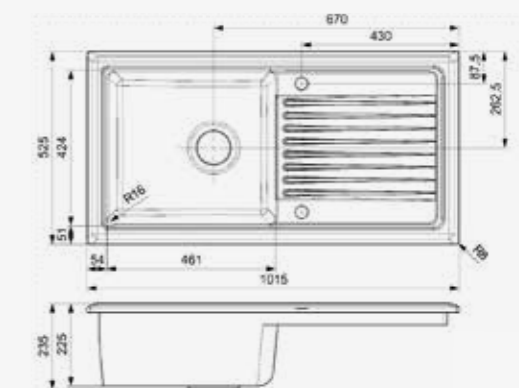

RL304 CW

Schrankgröße	600 mm
Tiefe	225 mm
Spülengröße	461 x 424 mm
Gesamtgröße	1015 x 525 mm

Inklusive Ab- und Überlaufgarnitur
Vorgestanzte Hahnlochbohrungen
Drehexzenter nicht möglich | Reversibel

Artikelnummer **R23907**
Preis € 467,00