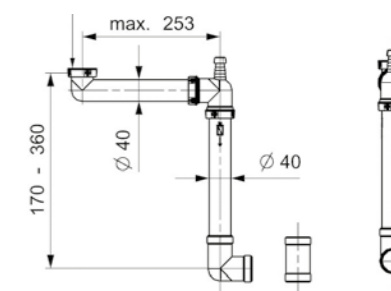

reddot award 2016
honourable mention