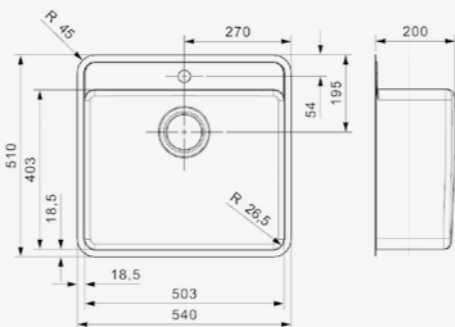

OHIO
50X40 MIDNIGHT SKY
Schrankgröße 600 mm
Tiefe 200 mm
Spülengröße 503 x 403 mm
Gesamtgröße 540 x 440 mm

Druckknopfexzenter R35078 nicht im Lieferumfang enthalten | Edelstahl Spüle mit Pulverbeschichtung

OHIO
50X40 JET BLACK
HAHNLOCHBANK
Schrankgröße 600 mm
Tiefe 200 mm
Spülengröße 503 x 403 mm
Gesamtgröße 540 x 510 mm

Druckknopfexzenter R35078 nicht im Lieferumfang enthalten | Edelstahl Spüle mit Pulverbeschichtung

OHIO
50X40 JET BLACK
Schrankgröße 600 mm
Tiefe 200 mm
Spülengröße 503 x 403 mm
Gesamtgröße 540 x 440 mm

Druckknopfexzenter R35078 nicht im Lieferumfang enthalten | Edelstahl Spüle mit Pulverbeschichtung

OHIO
80X42 JET BLACK
Schrankgröße 900 mm
Tiefe 220 mm
Spülengröße 803 x 423 mm
Gesamtgröße 840 x 460 mm

Druckknopfexzenter R35078 nicht im Lieferumfang enthalten | Edelstahl Spüle mit Pulverbeschichtung

OHIO
40X40 JET BLACK
HAHNLOCHBANK
Schrankgröße 500 mm
Tiefe 180 mm
Spülengröße 403 x 403 mm
Gesamtgröße 440 x 510 mm

Druckknopfexzenter R35078 nicht im Lieferumfang enthalten | Edelstahl Spüle mit Pulverbeschichtung

OHIO
50X40 MIDNIGHT SKY
HAHNLOCHBANK
Schrankgröße 600 mm
Tiefe 200 mm
Spülengröße 503 x 403 mm
Gesamtgröße 540 x 510 mm

Druckknopfexzenter R35078 nicht im Lieferumfang enthalten | Edelstahl Spüle mit Pulverbeschichtung