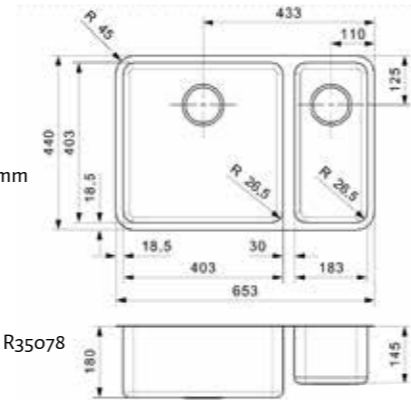

OHIO

40X40+18X40

Schrankgröße 800 mm
Tiefe 180 + 145 mm
Spülengröße 403 x 403 + 183 x 403 mm
Gesamtgröße 653 x 440 mm