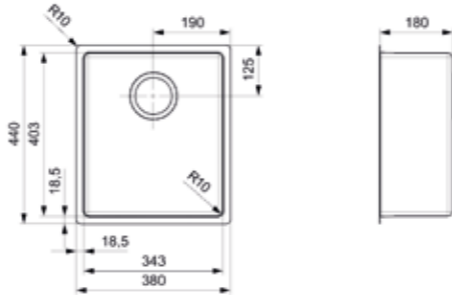

NEW YORK

34X40 KG-CC (304)

Schrankgröße 450 mm
Tiefe 180 mm
Spülengröße 343 x 403 mm
Gesamtgröße 380 x 440 mm