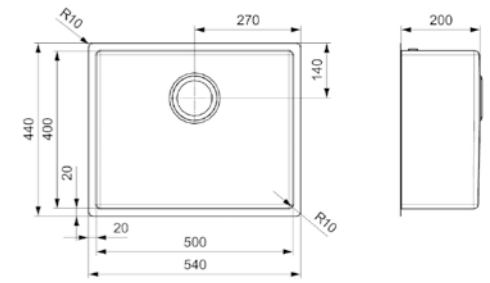

10 mm Radius
PVD-Technik

Artikelnummer **R30721**
Preis € 590,00

MIAMI
50X40 GUN METAL

Schrankgröße 600 mm
Tiefe 200 mm
Spülengröße 500 x 400 mm
Gesamtgröße 540 x 440 mm

10 mm Radius
PVD-Technik

Artikelnummer **R30707**
Preis € 550,00

MIAMI
40X40 COPPER

Schrankgröße 500 mm
Tiefe 200 mm
Spülengröße 400 x 400 mm
Gesamtgröße 440 x 440 mm

10 mm Radius
PVD-Technik

Artikelnummer **R30738**
Preis € 590,00

MIAMI
50X40 COPPER

Schrankgröße 600 mm
Tiefe 200 mm
Spülengröße 500 x 400 mm
Gesamtgröße 540 x 440 mm