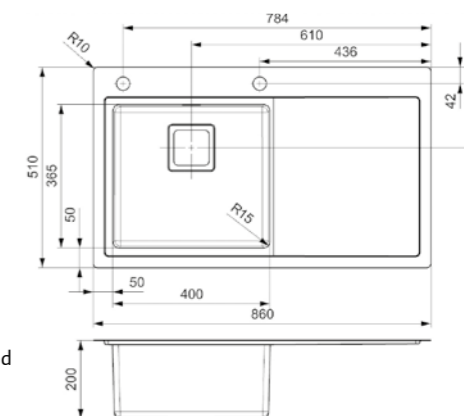

PHOENIX

40 LINKS

Schrankgröße 500 mm
Tiefe 200 mm
Spülengröße 400 x 365 mm
Gesamtgröße 860 x 510 mm

Artikelnummer **R32909**
Preis € 690,00

Edelstahl Seidenglanz | 2x Lochbohrung und Drehexzenter im Lieferumfang enthalten