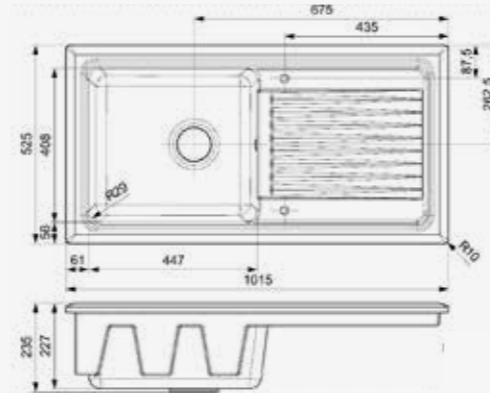

RL401 CB

Schrankgröße 600 mm
Tiefe 227 + 155 mm
Spülengröße 327 x 413 + 164 x 272 mm
Gesamtgröße 1010 x 525 mm

Inklusive Ab- und Überlaufgarnitur
Vorgestanzte Hahnlochbohrungen
Drehexzenter nicht möglich | Reversibel

Artikelnummer **R25567**
Preis € 625,00

BELFAST

Schrankgröße 600 mm
Tiefe 255 mm
Spülengröße 412 x 552 mm
Gesamtgröße 455 x 595 mm

Inklusive Ab- und Überlaufgarnitur
Drehexzenter nicht möglich

Artikelnummer **R26809**
Preis € 385,00

RL404 CB

Schrankgröße 600 mm
Tiefe 227 mm
Spülengröße 447 x 408 mm
Gesamtgröße 1015 x 525 mm

Inklusive Ab- und Überlaufgarnitur
Vorgestanzte Hahnlochbohrungen
Drehexzenter nicht möglich | Reversibel

Artikelnummer **R25550**
Preis € 604,00

MATARO

Schrankgröße 600 mm
Tiefe 178 mm
Spülengröße 388 x 492 mm
Gesamtgröße 440 x 545 mm

Inklusive Ab- und Überlaufgarnitur
Drehexzenter nicht möglich

Artikelnummer **R28209**
Preis € 420,00

RL501 CW

Schrankgröße 600 mm
Tiefe 200 + 145 mm
Spülengröße 358 x 383 + 162 x 309 mm
Gesamtgröße 1000 x 500 mm

Inklusive Ab- und Überlaufgarnitur
Vorgestanzte Hahnlochbohrungen
Drehexzenter nicht möglich | Reversibel

Artikelnummer **R25536**
Preis € 660,00

RL504 CW

Schrankgröße 600 mm
Tiefe 202 mm
Spülengröße 443 x 383 mm
Gesamtgröße 1000 x 500 mm

Inklusive Ab- und Überlaufgarnitur
Vorgestanzte Hahnlochbohrungen
Drehexzenter nicht möglich | Reversibel

Artikelnummer **R25543**
Preis € 629,00