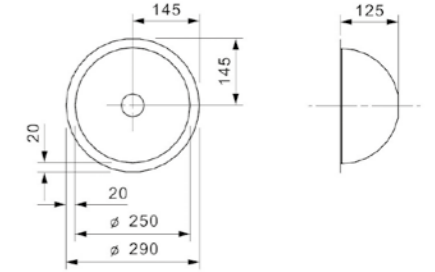

RIO

CC (304)

Schrankgröße 300 mm
Tiefe 125 mm
Spülengröße 250 mm
Gesamtgröße 290 mm