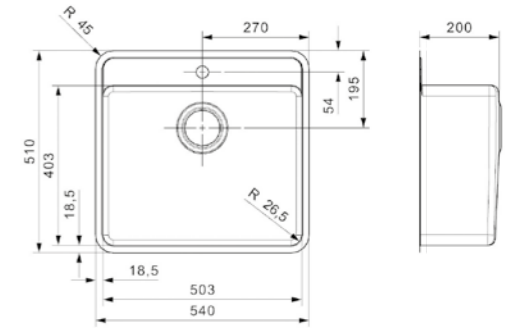

OHIO
50X40 JET BLACK
HAHNLOCHBANK
Schrankgröße 600 mm
Tiefe 200 mm
Spülengröße 503 x 403 mm
Gesamtgröße 540 x 510 mm

Druckknopfexzenter R35078 nicht im Lieferumfang enthalten | Edelstahl Spüle mit Pulverbeschichtung

Artikelnummer **R32718**
Preis € 408,00