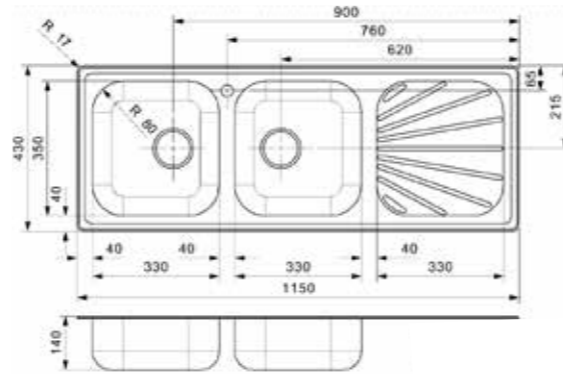

BETA 30

KG-CC (304)

Schrankgröße 800 mm
Tiefe 140 + 140 mm
Spülengröße 330 x 350 + 330 x 350 mm
Gesamtgröße 1150 x 430 mm

Edelstahl poliert | Spüle ist ohne Überlauf
Geeignet Standrohrventil R26434 nicht im Lieferumfang enthalten

Artikelnummer **R26861**
Preis € 259,00