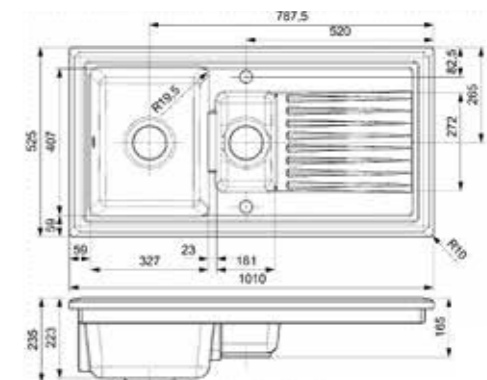

RL301 CW

Schrankgröße	600 mm
Tiefe	223 + 165 mm
Spülengröße	327 x 407 + 161 x 272 mm
Gesamtgröße	1010 x 525 mm

Inklusive Ab- und Überlaufgarnitur
Vorgestanzte Hahnlochbohrungen |
Drehexzenter nicht möglich | Reversibel

Artikelnummer **R23884**
Preis € 467,00