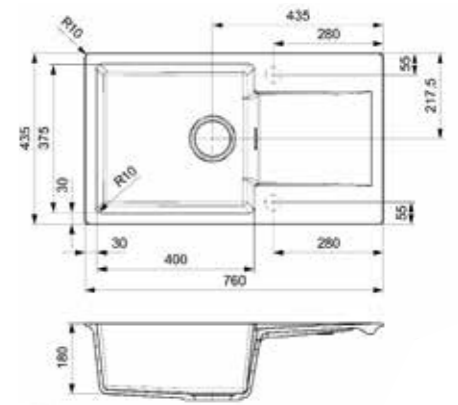

● BLACK SILVERY
R33463

● GREY SILVERY
R33494

● CAFFE SILVERY
R33470

○ PURE WHITE
R33500

- Hygienisch und pflegeleicht
- Reversibel