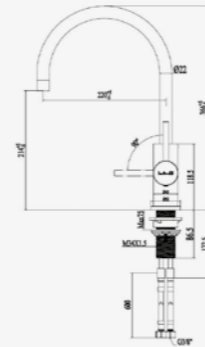

CRYASTAL

GOLD

Artikelnummer **R30530**
Preis € 315,00

Edelstahl gebürstet
Einhebelmischarmatur

HURON

EDELSTAHL

Artikelnummer **R34576**
Preis € 180,00

Edelstahl gebürstet
Einhebelmischarmatur
Armatur mit ausziehbaren Auslauf

SPRING

EDELSTAHL

Artikelnummer **R31780**
Preis € 151,00

Edelstahl gebürstet
Einhebelmischarmatur

PALM

EDELSTAHL

Artikelnummer **R34583**
Preis € 180,00

Edelstahl gebürstet
Einhebelmischarmatur
Armatur mit ausziehbaren Auslauf

LOGAN

EDELSTHAL

Artikelnummer **R31797**
Preis € 151,00

Edelstahl gebürstet
Einhebelmischarmatur

SOMO

EDELSTAHL

Artikelnummer **R34569**
Preis € 165,00

Edelstahl gebürstet
Einhebelmischarmatur

KELSO

EDELSTHAL

Artikelnummer **R34590**
Preis € 145,00

Edelstahl gebürstet
Einhebelmischarmatur

CEDAR

SCHWARZ

Artikelnummer **R31643**
Preis € 325,00

Einhebelmischarmatur
Armatur mit ausziehbaren Auslauf

OXON

EDELSTAHL

Artikelnummer **R34606**
Preis € 165,00

Edelstahl gebürstet
Einhebelmischarmatur

YAMPA

SCHWARZ MATT

Artikelnummer **R31704**
Preis € 335,00

Einhebelmischarmatur