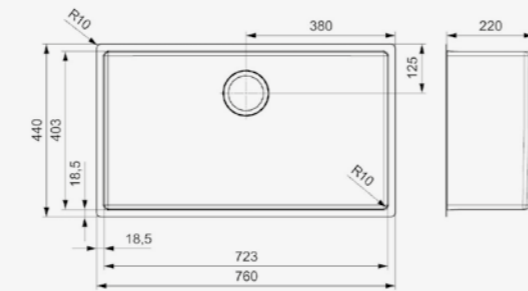

NEW YORK
72X40 OKG

Schrankgröße 800 mm
Tiefe 220 mm
Spülengröße 723 x 403 mm
Gesamtgröße 760 x 440 mm

Edelstahl Seidenglanz | Druckknopfexzenter R35078
nicht im Lieferumfang enthalten

Artikelnummer **R31377**
Preis € 469,00