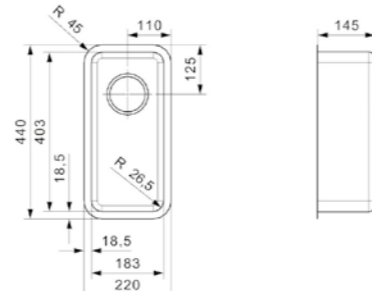

Schrankgröße 400 mm
Tiefe 145 mm
Spülengröße 183 x 403 mm
Gesamtgröße 220 x 440 mm

Druckknopfexzenter R35078 nicht im Lieferumfang enthalten | Edelstahl Spüle mit Pulverbeschichtung

Artikelnummer **R25949**
Preis € 373,00