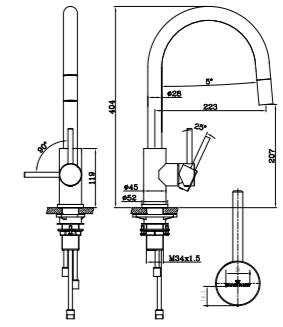

HURON

EDELSTAHL

Artikelnummer **R34576**
Preis € 180,00

Edelstahl gebürstet
Einhebelmischarmatur
Armatur mit ausziehbaren Auslauf

SPRING

EDELSTAHL

Artikelnummer **R31780**
Preis € 151,00

Edelstahl gebürstet
Einhebelmischarmatur