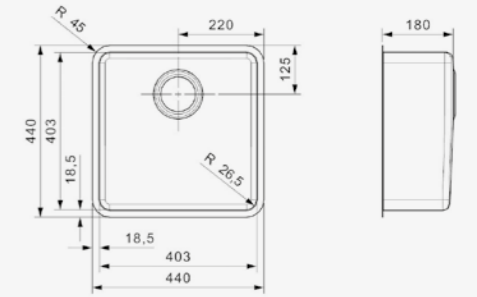

Artikelnummer **R25925**
Preis € 373,00

OHIO

40X40 ARCTIC WHITE

Schrankgröße 500 mm
Tiefe 180 mm
Spülengröße 403 x 403 mm
Gesamtgröße 440 x 440 mm

Druckknopfexzenter R35078 nicht im Lieferumfang enthalten | Edelstahl Spüle mit Pulverbeschichtung