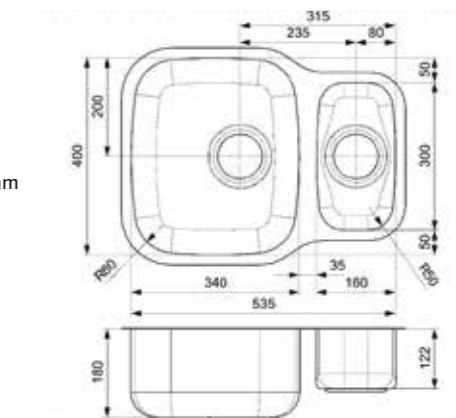

NEBRASKA

Schrankgröße 600 mm
Tiefe 180 + 122 mm
Spülengröße 340 x 400 + 160 x 300 mm
Gesamtgröße 535 x 400 mm

Edelstahl poliert

Artikelnummer **R19795**
Preis € 299,00