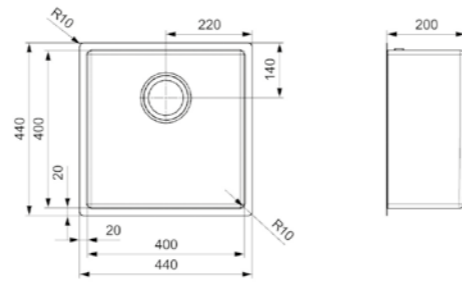

MIAMI
40X40 COPPER

Schrankgröße 500 mm
Tiefe 200 mm
Spülengröße 400 x 400 mm
Gesamtgröße 440 x 440 mm

10 mm Radius
PVD-Technik

Artikelnummer **R30738**
Preis € 590,00

MIAMI
50X40 COPPER

Schrankgröße 600 mm
Tiefe 200 mm
Spülengröße 500 x 400 mm
Gesamtgröße 540 x 440 mm

10 mm Radius
PVD-Technik

Artikelnummer **R30714**
Preis € 550,00

MIAMI
40X40 GOLD

Schrankgröße 500 mm
Tiefe 200 mm
Spülengröße 400 x 400 mm
Gesamtgröße 440 x 440 mm

10 mm Radius
PVD-Technik

Artikelnummer **R30745**
Preis € 590,00

MIAMI
50X40 GOLD

Schrankgröße 600 mm
Tiefe 200 mm
Spülengröße 500 x 400 mm
Gesamtgröße 540 x 440 mm

10 mm Radius
PVD-Technik

ERHÄLTlich IN
DREI FARBEN

DER LUXUS VOM TEXAS

Das Spülbecken Texas überzeugt mit modernem Design und exklusiver Verarbeitung. Das quadratische Korbventil und der subtile Überlauf sorgen für einen Hauch von Exklusivität, die durch die kleinen Radius-Ecken noch betont wird. Dank der sauberen Eckverarbeitung – sowohl vertikal als auch horizontal – lässt sich das Spülbecken Texas problemlos reinigen. In u. a. den Maßen 18 x 40 cm, 40 x 40 cm und 50 x 40 cm erhältlich und als Unterbauspüle, flächenbündige Spüle und Flacheinbau-Spülbecken zu montieren. Kurzum: eine ausgezeichnete Wahl für jede Küche.