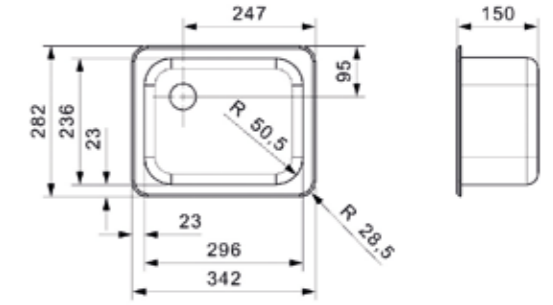

Edelstahl poliert

Artikelnummer **Ro0052**
 Preis € 105,00

R18

2330 OSK
 Schrankgröße 400 mm
 Tiefe 150 mm
 Spülengröße 296 x 236 mm
 Gesamtgröße 342 x 282 mm

Edelstahl poliert

Artikelnummer **Ro0380**
 Preis € 135,00