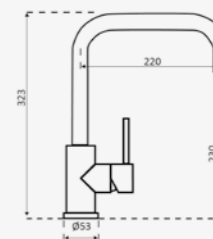

CRYSTAL
GUN METAL
Artikelnummer **R30516**
Preis € 315,00

Edelstahl gebürstet
Einhebelmischarmatur