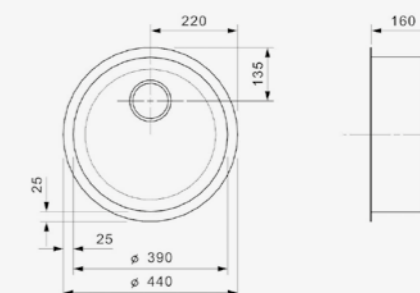

Edelstahl poliert | Drehexzenter Set R22276
nicht im Lieferumfang enthalten

Artikelnummer **R00755**
Preis € 146,00

L18

390 OKG
Schrankgröße 450 mm
Tiefe 160 mm
Spülengröße 390 mm
Gesamtgröße 440 mm

Edelstahl poliert | Drehexzenter Set R22276
nicht im Lieferumfang enthalten