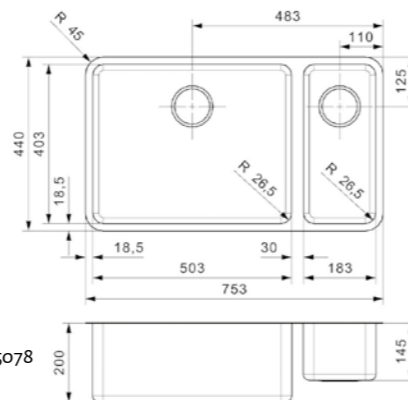

OHIO

50X40+18X40

Schrankgröße 800 mm
Tiefe 200 + 145 mm
Spülengröße 503 x 403 + 183 x 403 mm
Gesamtgröße 753 x 440 mm