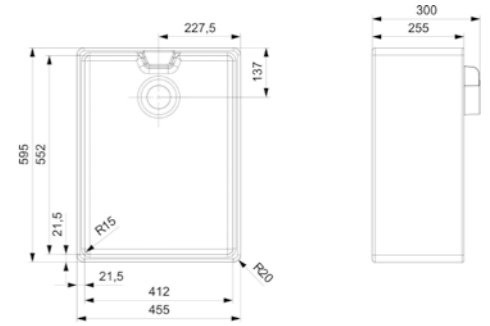

RL404 CB

Schrankgröße 600 mm
Tiefe 227 mm
Spülengröße 447 x 408 mm
Gesamtgröße 1015 x 525 mm

Inklusive Ab- und Überlaufgarnitur
Vorgestanzte Hahnlochbohrungen
Drehexzenter nicht möglich | Reversibel

Artikelnummer **R25550**
Preis € 604,00