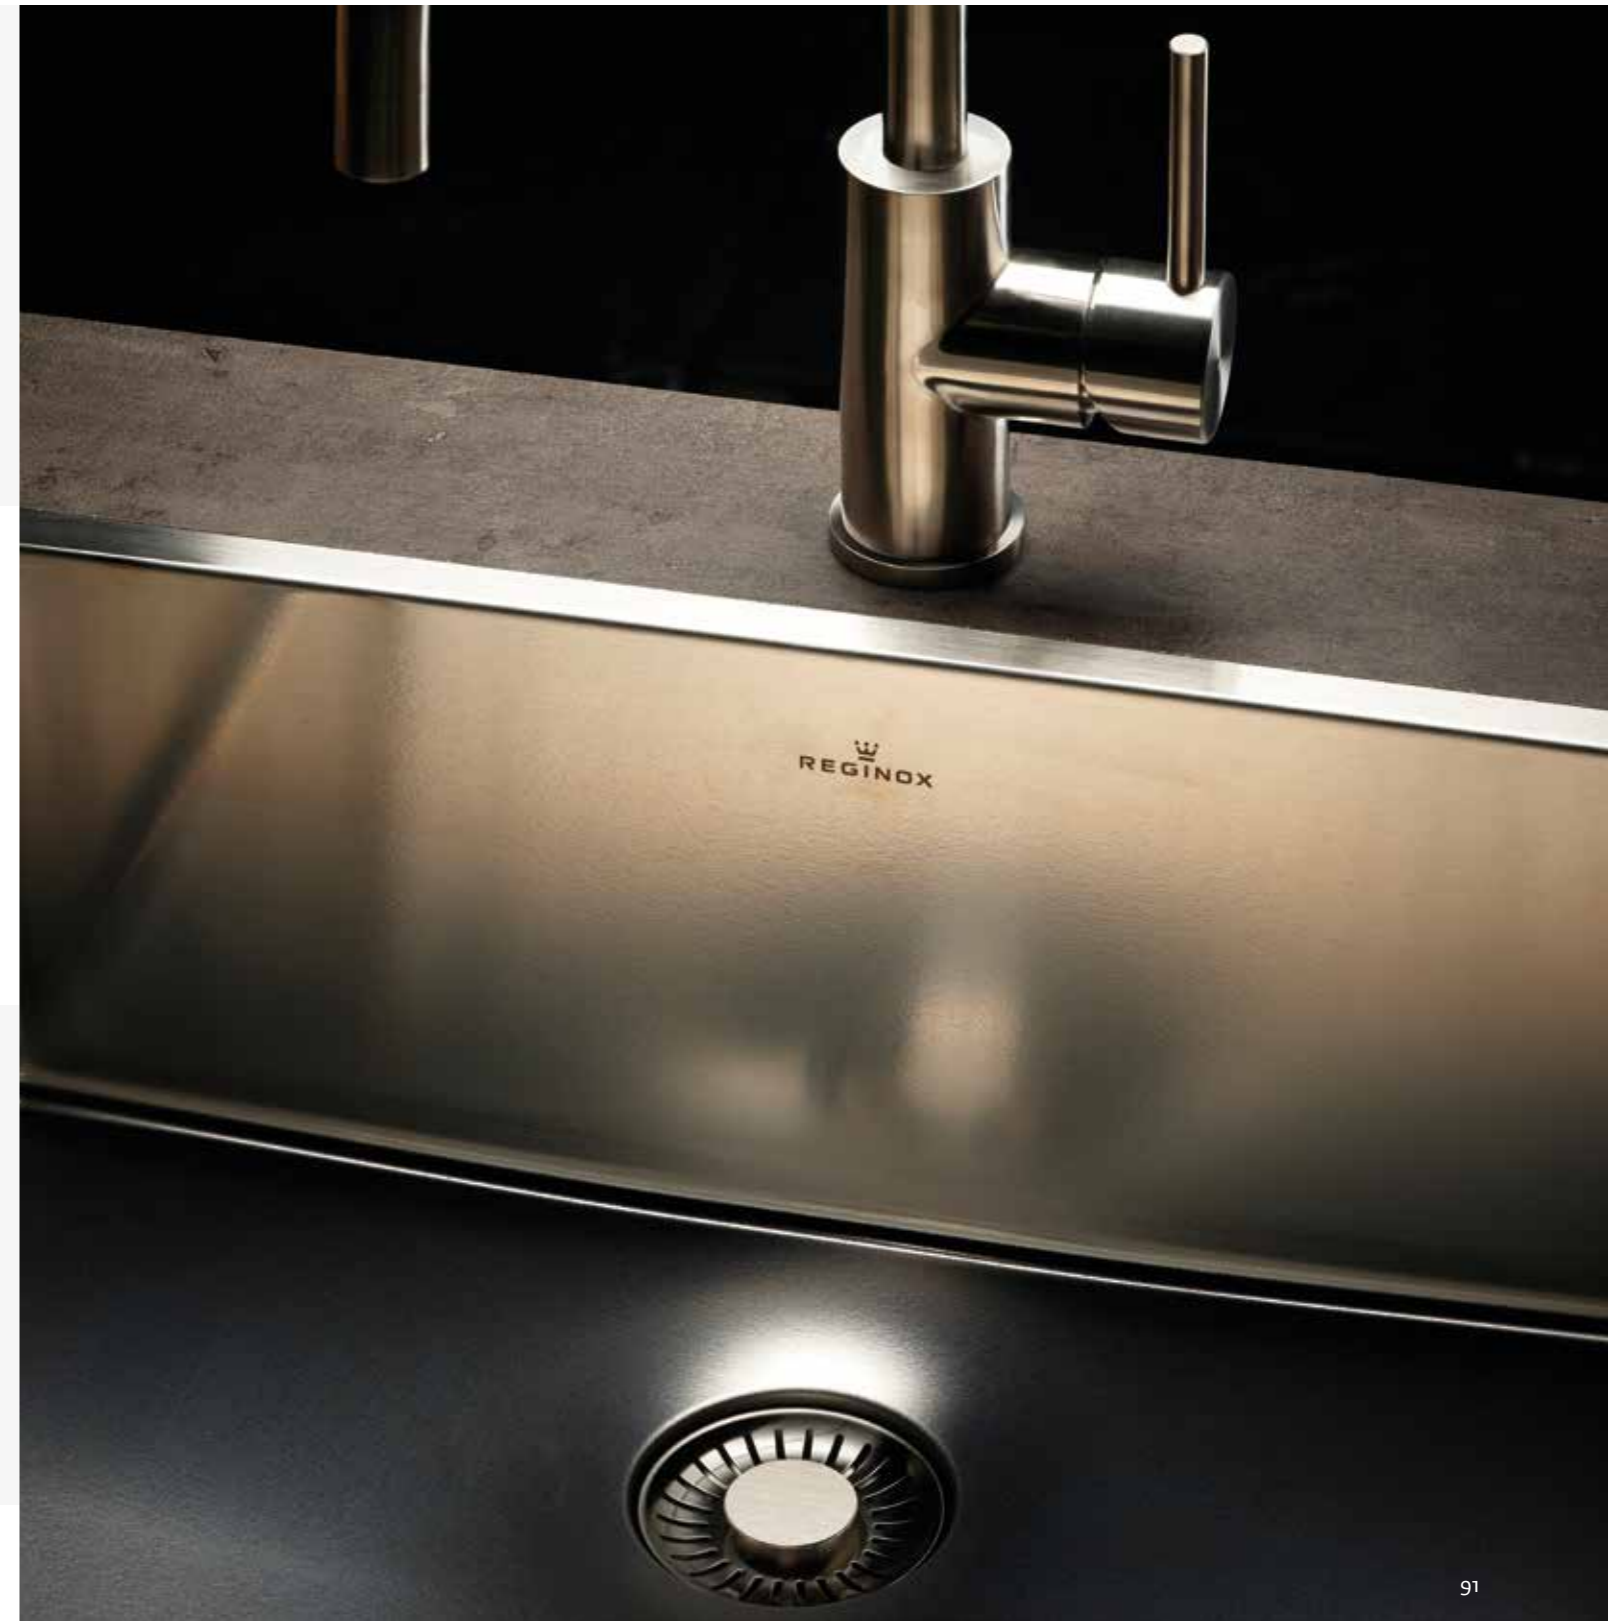

NEW YORK

72X40 KG-CC (304)

Schrankgröße 800 mm
Tiefe 220 mm
Spülengröße 723 x 403 mm
Gesamtgröße 760 x 440 mm

Artikelnummer **R34460**
Preis € 539,50

Edelstahl Seidenglanz | Spüle ist ohne Überlauf
Geeignet Standrohrventil R26343 nicht im Lieferumfang enthalten