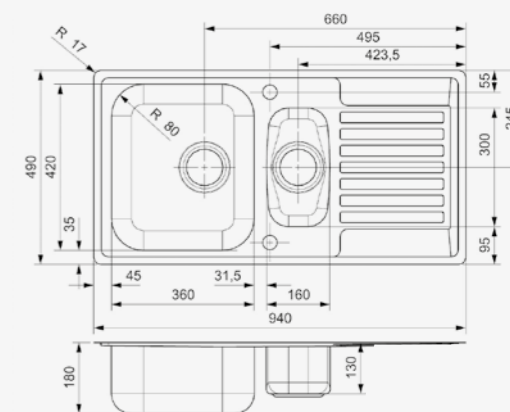

CENTURIO

L1,5 2X LB + DREHEX
Schrankgröße 600 mm
Tiefe 180 + 130 mm
Spülengröße 360 x 420 + 160 x 300 mm
Gesamtgröße 940 x 490 mm

Edelstahl poliert | 2 Lochbohrungen
und Drehexzenter Set R20357
im Lieferumfang enthalten

Artikelnummer **R30387**
Preis € 364,00