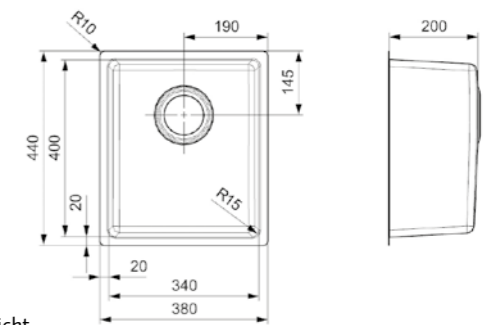

HOUSTON

34X40
Schrankgröße 450 mm
Tiefe 200 mm
Spülengröße 340 x 400 mm
Gesamtgröße 380 x 440 mm

Edelstahl poliert | Druckknopfexzenter R35078 nicht im Lieferumfang enthalten | Eclipse nicht möglich

Artikelnummer **R32848**
Preis € 246,00