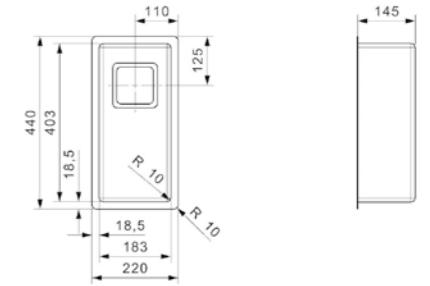

TEXAS

18X40
Schrankgröße 400 mm
Tiefe 145 mm
Spülengröße 183 x 403 mm
Gesamtgröße 220 x 440 mm

Edelstahl Seidenglanz | Drehexcenter Set R22320
nicht im Lieferumfang enthalten