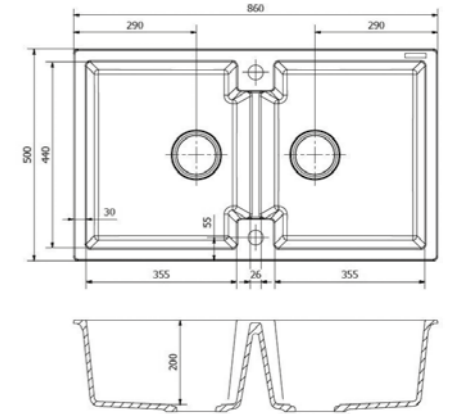

- Hygienisch und pflegeleicht
- Reversibel