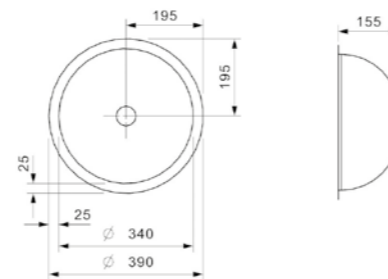

CARIBBEAN

CC (304)

Schrankgröße 400 mm
Tiefe 155 mm
Spülengröße 340 mm
Gesamtgröße 390 mm

Edelstahl poliert | Spüle ist ohne Überlauf
Nicht für Standrohrventil geeignet

Artikelnummer **R22207**
Preis € 219,00

IB

5040-CC (316)

Schrankgröße 600 mm
Tiefe 200 mm
Spülengröße 500 x 400 mm
Gesamtgröße 540 x 440 mm

Edelstahl poliert | Spüle ist ohne Überlauf | Geeignet
Standrohrventil R26434 nicht im Lieferumfang enthalten

Artikelnummer **R23235**
Preis € 394,00