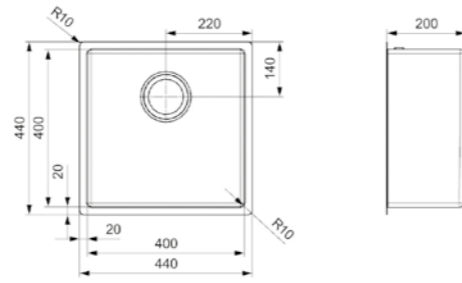

10 mm Radius
PVD-Technik

Artikelnummer **R30721**
Preis € 590,00

MIAMI
50X40 GUN METAL

Schrankgröße 600 mm
Tiefe 200 mm
Spülengröße 500 x 400 mm
Gesamtgröße 540 x 440 mm

10 mm Radius
PVD-Technik

Artikelnummer **R30707**
Preis € 550,00