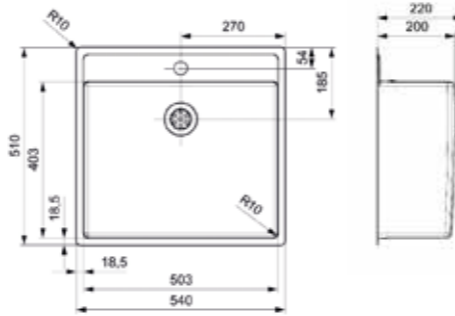

Schrankgröße 600 mm
Tiefe 200 mm
Spülengröße 503 x 403 mm
Gesamtgröße 540 x 510 mm

Integralablauf | Druckknopfexzenter R35085
nicht im Lieferumfang enthalten

Artikelnummer **R34774**
Preis € 367,00

NEW YORK
40X40 OKG