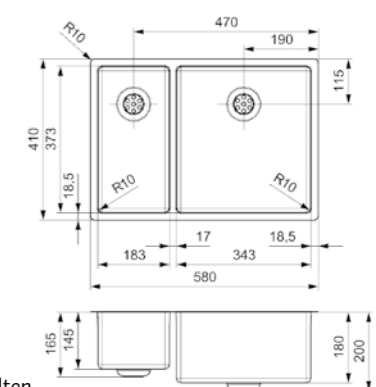

NEW JERSEY

18X37+34X37

Schrankgröße 600 mm
Tiefe 145 + 180 mm
Spülengröße 183 x 373 + 343 x 373 mm
Gesamtgröße 580 x 410 mm

Edelstahl Seidenglanz | Integralablauf
Druckknopfexzenter R35085 nicht im Lieferumfang enthalten

Artikelnummer **R33012**
Preis € 671,00