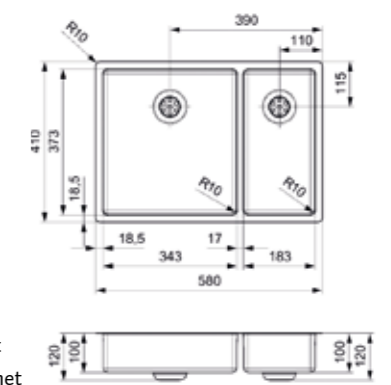

NEW JERSEY 34X37+18X37

KGKG-CC 10 CM TIEF (304)

Schrankgröße 600 mm
Tiefe 100 + 100 mm
Spülengröße 343 x 373 + 183 x 373 mm
Gesamtgröße 580 x 410 mm