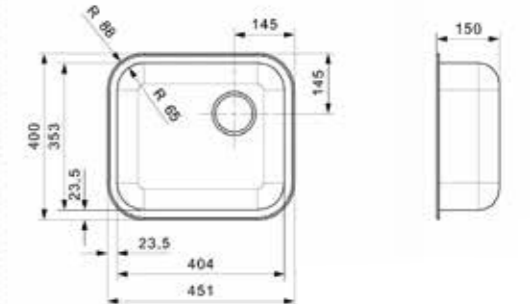

R18

370 OSP
Schrankgröße 450 mm
Tiefe 150 mm
Spülengröße 370 mm
Gesamtgröße 420 mm

Edelstahl poliert

Artikelnummer **Ro0052**
Preis € 105,00

R18

2330 OSK
Schrankgröße 400 mm
Tiefe 150 mm
Spülengröße 296 x 236 mm
Gesamtgröße 342 x 282 mm

Edelstahl poliert

Artikelnummer **Ro0380**
Preis € 135,00

R18

370 OKG
Schrankgröße 450 mm
Tiefe 150 mm
Spülengröße 370 mm
Gesamtgröße 420 mm

Edelstahl poliert | Drehexzenter Set R22276
nicht im Lieferumfang enthalten

Artikelnummer **Ro0311**
Preis € 146,00

R18

3530 OSK
Schrankgröße 400 mm
Tiefe 150 mm
Spülengröße 300 x 352 mm
Gesamtgröße 350 x 398 mm

Edelstahl poliert

Artikelnummer **Ro0373**
Preis € 135,00

R18

390 COMFORT
Schrankgröße 450 mm
Tiefe 160 mm
Spülengröße 390 mm
Gesamtgröße 440 mm

Edelstahl poliert | Intergralablauf
Druckknopfexzenter R35085 nicht im
Lieferumfang enthalten

Artikelnummer **R26168**
Preis € 146,00

R18

4035 OKG
Schrankgröße 450 mm
Tiefe 150 mm
Spülengröße 404 x 353 mm
Gesamtgröße 451 x 400 mm

Edelstahl poliert | Drehexzenter Set R22276
nicht im Lieferumfang enthalten

Artikelnummer **Ro0991**
Preis € 142,00

R18

390 OSK
Schrankgröße 450 mm
Tiefe 160 mm
Spülengröße 390 mm
Gesamtgröße 440 mm

Edelstahl poliert

Artikelnummer **Ro0731**
Preis € 112,00

R18

4035 OSK
Schrankgröße 450 mm
Tiefe 150 mm
Spülengröße 404 x 353 mm
Gesamtgröße 451 x 400 mm

Edelstahl poliert

Artikelnummer **Ro0359**
Preis € 109,00