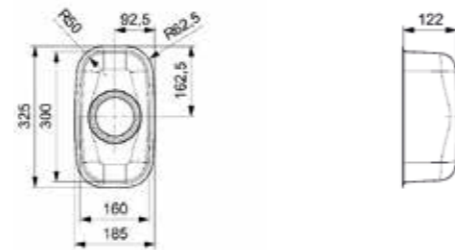

L18

3016 KG (304)

Schrankgröße 400 mm
Tiefe 122 mm
Spülengröße 160 x 300 mm
Gesamtgröße 185 x 325 mm

Artikelnummer **R20256**
Preis € 109,00

Edelstahl poliert | Spüle ist ohne Überlauf
Geeignet Standrohrventil R26434 nicht im Lieferumfang enthalten