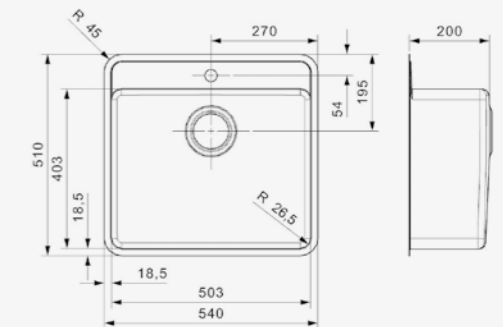

OHIO

50X40 HAHNLOCHBANK

Schrankgröße 600 mm
Tiefe 200 mm
Spülengröße 503 x 403 mm
Gesamtgröße 540 x 510 mm