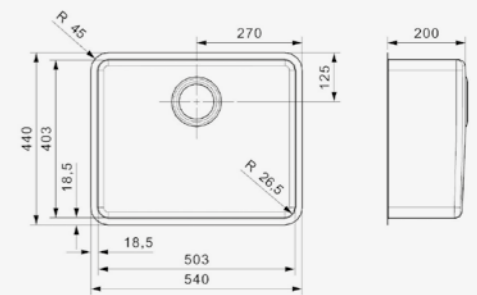

Artikelnummer **R29411**
Preis € 408,00

OHIO

50X40 ATOMIC GREY

Schrankgröße 600 mm
Tiefe 200 mm
Spülengröße 503 x 403 mm
Gesamtgröße 540 x 440 mm

Druckknopfexzenter R35078 nicht im Lieferumfang enthalten | Edelstahl Spüle mit Pulverbeschichtung