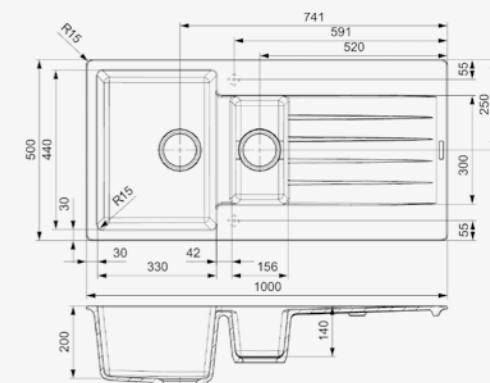

- Hygienisch und pflegeleicht
- Reversibel