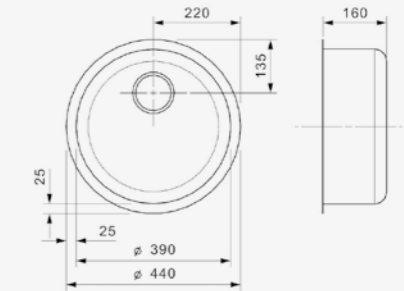

L18

390 OKG JET BLACK

Schrankgröße 450 mm
Tiefe 160 mm
Spülengröße 390 mm
Gesamtgröße 440 mm

Edelstahl Spüle mit Pulverbeschichtung

Artikelnummer **R34934**
Preis € 320,00