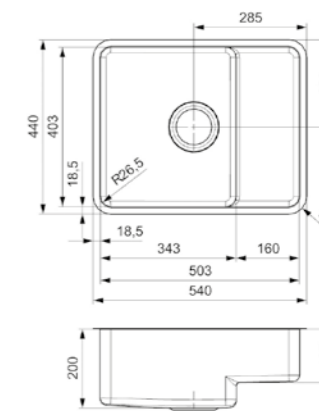

Artikelnummer **R25789**
Preis € 893,00

NIAGARA

Schrankgröße	600 mm
Tiefe	200 + 135 mm
Spülengröße	343 x 403 + 160 x 403 mm
Gesamtgröße	540 x 440 mm

Edelstahl Seidenglanz | Druckknopfexzenter
R35078 nicht im Lieferumfang enthalten