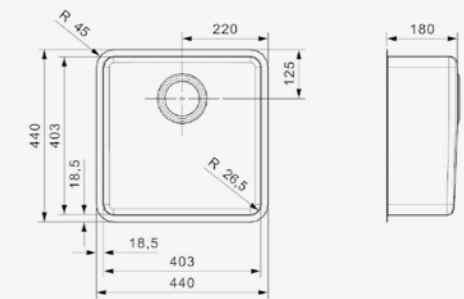

OHIO

40X40
Schrankgröße 500 mm
Tiefe 180 mm
Spülengröße 403 x 403 mm
Gesamtgröße 440 x 440 mm

Artikelnummer **R15957**
Preis € 310,00

Edelstahl Seidenglanz | Druckknopfxcenter R35078
nicht im Lieferumfang enthalten