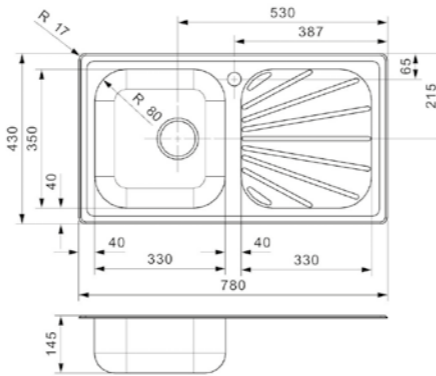

Artikelnummer **R23105**
Preis € 219,00

BETA

10 BAP

Schrankgröße 450 mm
Tiefe 145 mm
Spülengröße 330 x 350 mm
Gesamtgröße 780 x 430 mm

Artikelnummer **R16756**
Preis € 125,00

Edelstahl poliert | Drehexzenter Set R22276
nicht im Lieferumfang enthalten