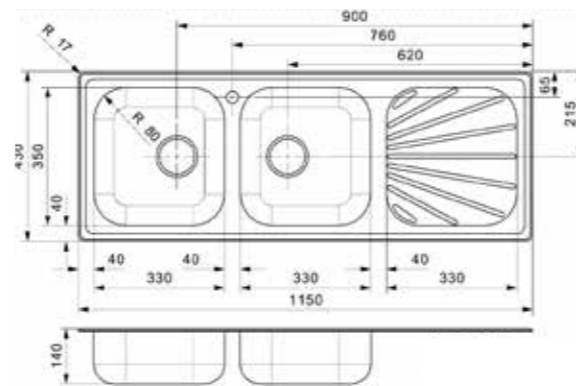

BETA

30 BAP

Schrankgröße 800 mm
Tiefe 140 + 140 mm
Spülengröße 330 x 350 + 330 x 350 mm
Gesamtgröße 1150 x 430 mm

Artikelnummer **R16770**
Preis € 225,00

Edelstahl poliert | Drehexzenter Set R20357
nicht im Lieferumfang enthalten