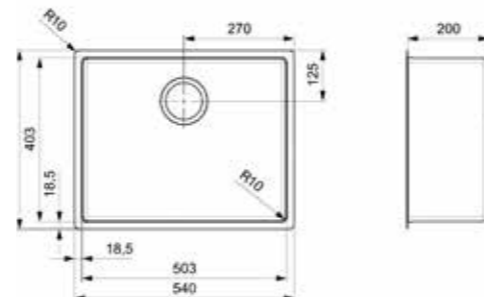

NEW YORK

50X40 KG-CC (304)

Schrankgröße 600 mm
Tiefe 200 mm
Spülengröße 503 x 403 mm
Gesamtgröße 540 x 440 mm