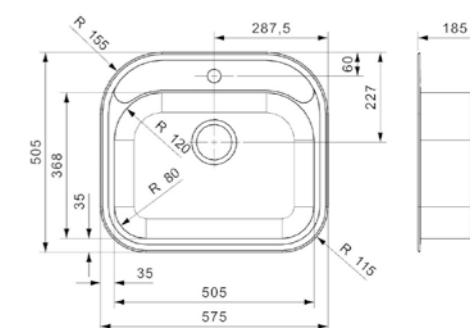

ORLANDO R

Schrankgröße 600 mm
Tiefe 185 mm
Spülengröße 505 x 368 mm
Gesamtgröße 575 x 505 mm

Edelstahl poliert | Inklusive Lochbohrung
Drehexzenter Set R22276 nicht im Lieferumfang enthalten

Artikelnummer **R03916**
Preis € 247,00

REGENT

30 LUX

Schrankgröße 800 mm
Tiefe 170 + 170 mm
Spülengröße 340 x 400 + 340 x 400 mm
Gesamtgröße 1190 x 480 mm

Edelstahl poliert | Drehexzenter Set R20357
nicht im Lieferumfang enthalten

Artikelnummer **R27691**
Preis € 272,00