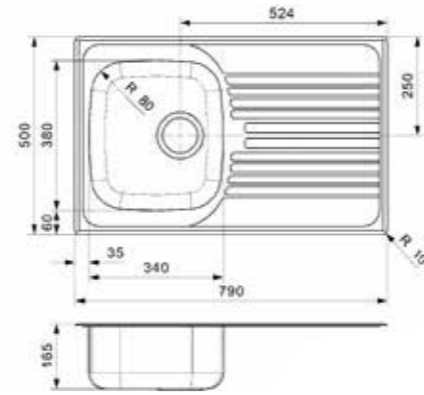

REX

10
Schrankgröße 450 mm
Tiefe 165 mm
Spülengröße 340 x 380 mm
Gesamtgröße 790 x 500 mm

Edelstahl poliert | Gestapelt auf Palette
Mindestabnahme 80 Stück