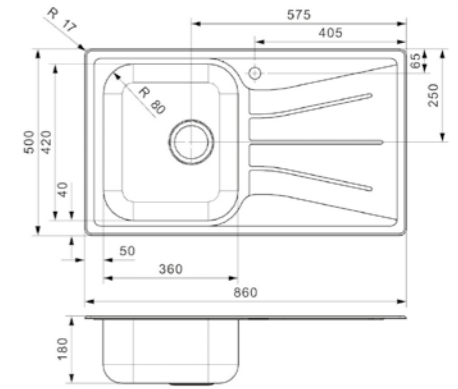

Artikelnummer **R03305**
Preis € 131,00

DIPLOMAT

10 LUX
 Schrankgröße 500 mm
 Tiefe 180 mm
 Spülengröße 360 x 420 mm
 Gesamtgröße 860 x 500 mm

Artikelnummer **Ro2216**
 Preis € 198,00

Edelstahl poliert | Drehexzenter Set R22276
 nicht im Lieferumfang enthalten