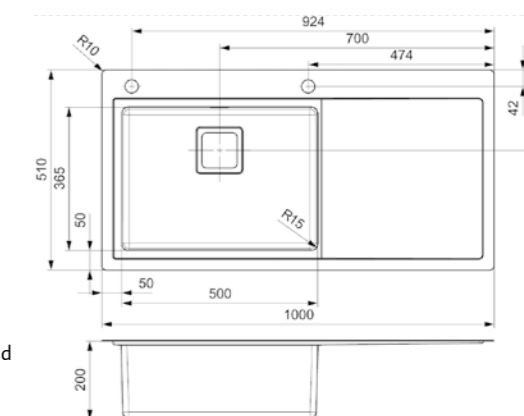

PHOENIX

50 LINKS

Schrankgröße 600 mm
Tiefe 200 mm
Spülengröße 500 x 365 mm
Gesamtgröße 1000 x 510 mm

Artikelnummer **R32886**
Preis € 710,00

Edelstahl Seidenglanz | 2x Lochbohrung und Drehexzenter im Lieferumfang enthalten