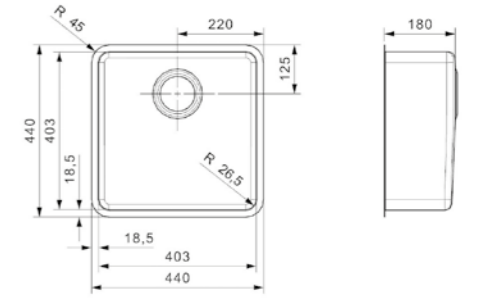

OHIO

40X40 MIDNIGHT SKY

Schrankgröße 500 mm
Tiefe 180 mm
Spülengröße 403 x 403 mm
Gesamtgröße 440 x 440 mm

Druckknopfexzenter R35078 nicht im Lieferumfang enthalten | Edelstahl Spüle mit Pulverbeschichtung