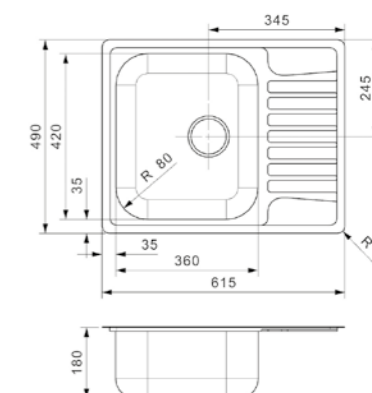

ADMIRAL

L40

- Schrankgröße 500 mm
- Tiefe 180 mm
- Spülengröße 360 x 420 mm
- Gesamtgröße 615 x 490 mm

Artikelnummer **R18309**
Preis € 247,00

Edelstahl poliert | Drehexzenter Set R22276 nicht im Lieferumfang enthalten