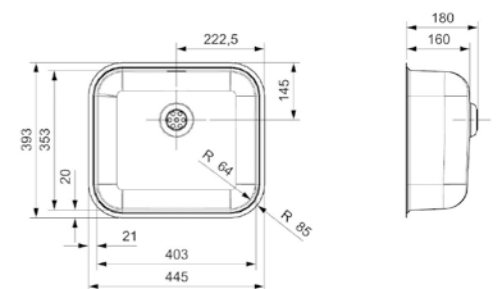

Edelstahl poliert | Mit Integralablauf
Druckknopfexzenter R35085 nicht im Lieferumfang enthalten

VOLKOMMEN
NAHT- UND RANTLOS