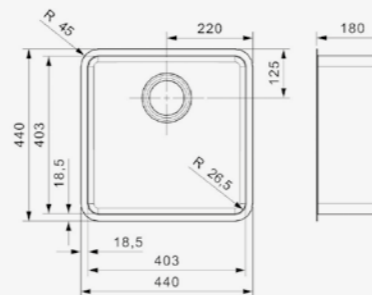

OHIO

40X40 ATOMIC GREY

Schrankgröße 500 mm
Tiefe 180 mm
Spülengröße 403 x 403 mm
Gesamtgröße 440 x 440 mm

Druckknopfexzenter R35078 nicht im Lieferumfang enthalten | Edelstahl Spüle mit Pulverbeschichtung

Artikelnummer **R29411**
Preis € 408,00