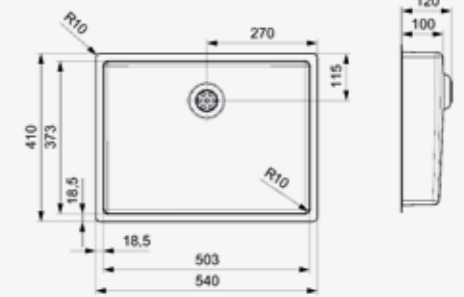

NEW JERSEY 50X37

KG-CC 10 CM TIEF (304)

Schrankgröße 600 mm
Tiefe 100 mm
Spülengröße 503 x 373 mm
Gesamtgröße 540 x 410 mm