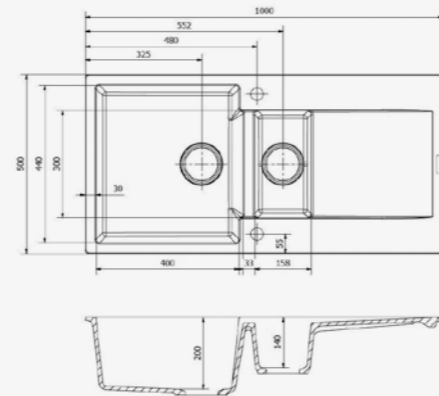

● BLACK SILVERY
R30967

● GREY SILVERY
R30974

● CAFFE SILVERY
R30981

○ PURE WHITE
R30950

- Hygienisch und pflegeleicht
- Reversibel

AMSTERDAM 25 PURE WHITE

Schrankgröße 900 mm
Tiefe 220 + 220 mm
Spülengröße 470 x 410 + 280 x 355 mm
Gesamtgröße 860 x 500 mm
Preis € 420,00

● BLACK SILVERY
R31087

● GREY SILVERY
R31094

● CAFFE SILVERY
R31100

○ PURE WHITE
R31070