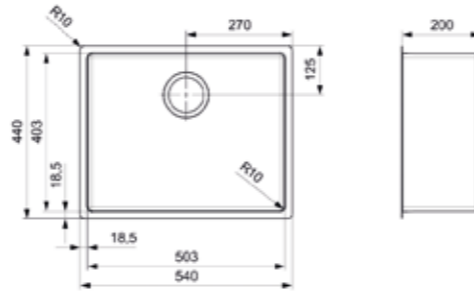

NEW YORK
50X40 OKG

Schrankgröße 600 mm
Tiefe 200 mm
Spülengröße 503 x 403 mm
Gesamtgröße 540 x 440 mm

Edelstahl Seidenglanz | Druckknopfexzenter R35078
nicht im Lieferumfang enthalten

Artikelnummer **R28131**
Preis € 314,00