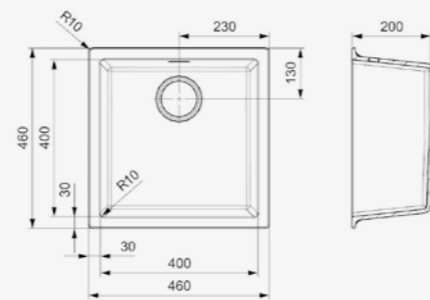

● BLACK SILVERY
R32312

● GREY SILVERY
R32329

● CAFFE SILVERY
R32336

○ PURE WHITE
R32305

● PURE BLACK
R34637

- Hygienisch und pflegeleicht

AMSTERDAM 50 PURE WHITE

Schrankgröße 600 mm
Tiefe 200 mm
Spülengröße 500 x 400 mm
Gesamtgröße 560 x 460 mm
Preis € 284,00