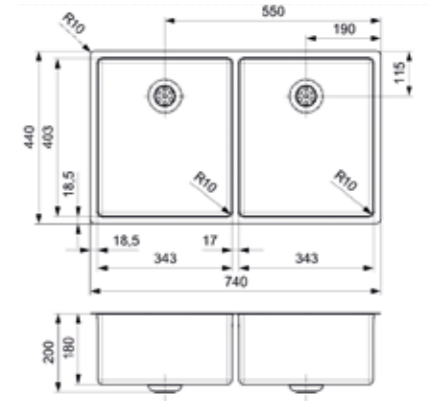

NEW YORK

50X40+18X40

Schrankgröße 800 mm
Tiefe 200 + 145 mm
Spülengröße 503 x 403 + 183 x 403 mm
Gesamtgröße 740 x 440 mm

Edelstahl Seidenglanz | Integralablauf
Druckknopfexzenter R35085 nicht im
Lieferumfang enthalten

Artikelnummer **R27837**
Preis € 740,00