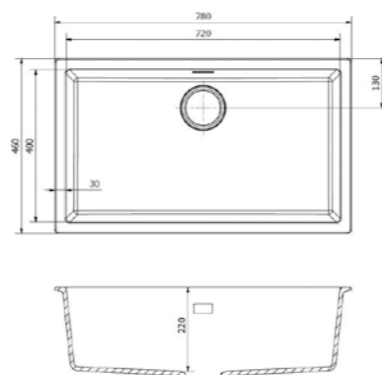

● BLACK SILVERY
R30882

● GREY SILVERY
R30899

● CAFFE SILVERY
R30905

○ PURE WHITE
R30875

· Hygienisch und pflegeleicht