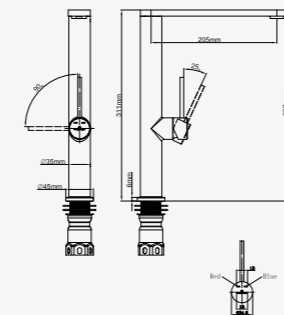

CRYASTAL

GOLD

Artikelnummer **R30530**
Preis € 315,00

Edelstahl gebürstet
Einhebelmischarmatur

HURON

EDELSTAHL

Artikelnummer **R34576**
Preis € 180,00

Edelstahl gebürstet
Einhebelmischarmatur
Armatur mit ausziehbaren Auslauf

SPRING

EDELSTAHL

Artikelnummer **R31780**
Preis € 151,00

Edelstahl gebürstet
Einhebelmischarmatur

PALM

EDELSTAHL

Artikelnummer **R34583**
Preis € 180,00

Edelstahl gebürstet
Einhebelmischarmatur
Armatur mit ausziehbaren Auslauf

LOGAN

EDELSTHAL

Artikelnummer **R31797**
Preis € 151,00

Edelstahl gebürstet
Einhebelmischarmatur

SOMO

EDELSTAHL

Artikelnummer **R34569**
Preis € 165,00

Edelstahl gebürstet
Einhebelmischarmatur

KELSO

EDELSTHAL

Artikelnummer **R34590**
Preis € 145,00

Edelstahl gebürstet
Einhebelmischarmatur

CEDAR

SCHWARZ

Artikelnummer **R31643**
Preis € 325,00

Einhebelmischarmatur
Armatur mit ausziehbaren Auslauf

OXON

EDELSTAHL

Artikelnummer **R34606**
Preis € 165,00

Edelstahl gebürstet
Einhebelmischarmatur

YAMPA

SCHWARZ MATT

Artikelnummer **R31704**
Preis € 335,00

Einhebelmischarmatur