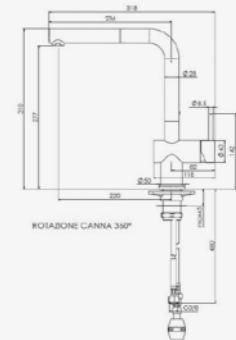

CEDAR

SCHWARZ

Artikelnummer **R31643**
Preis € 325,00

Einhebelmischarmatur
Armatur mit ausziehbaren Auslauf

OXON

EDELSTAHL

Artikelnummer **R34606**
Preis € 165,00

Edelstahl gebürstet
Einhebelmischarmatur