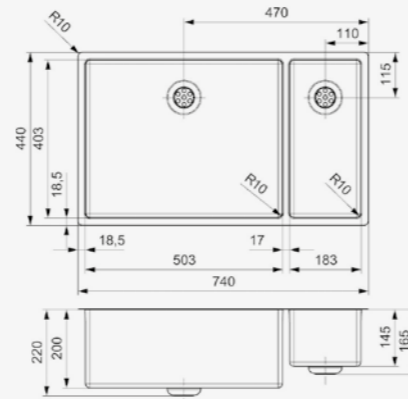

NEW YORK

40X40+40X40

Schrankgröße 900 mm
Tiefe 180 + 180 mm
Spülengröße 403 x 403 + 403 x 403 mm
Gesamtgröße 860 x 440 mm

Edelstahl Seidenglanz | Integralablauf
Druckknopfexzenter R35085 nicht im
Lieferumfang enthalten

Artikelnummer **R28254**
Preis € 734,00