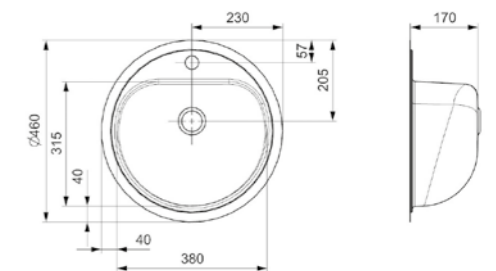

ATLANTIS L SP-CC (304)

Schrankgröße 450 mm
Tiefe 170 mm
Spülengröße 380 x 315 mm
Gesamtgröße 460 mm

Artikelnummer **R14783**
Preis € 209,00

Edelstahl poliert | Inklusive Lochbohrung
Nicht für Standrohrventil geeignet | Spüle ist ohne Überlauf