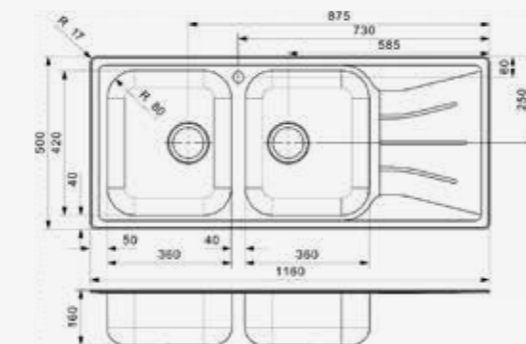

DIPLOMAT

30 ECO
Schrankgröße 800 mm
Tiefe 160 + 160 mm
Spülengröße 360 x 420 + 360 x 420 mm
Gesamtgröße 1160 x 500 mm

Artikelnummer **R21293**
Preis € 235,00

Edelstahl poliert | Drehexzenter Set R20357
nicht im Lieferumfang enthalten