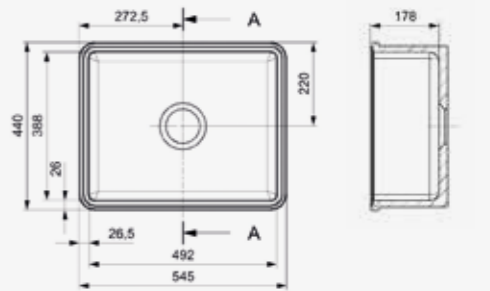

Artikelnummer **R25550**
 Preis € 604,00

MATARO

Schrankgröße 600 mm
 Tiefe 178 mm
 Spülengröße 388 x 492 mm
 Gesamtgröße 440 x 545 mm

Inklusive Ab- und Überlaufgarnitur
 Drehexzenter nicht möglich

Artikelnummer **R28209**
 Preis € 420,00