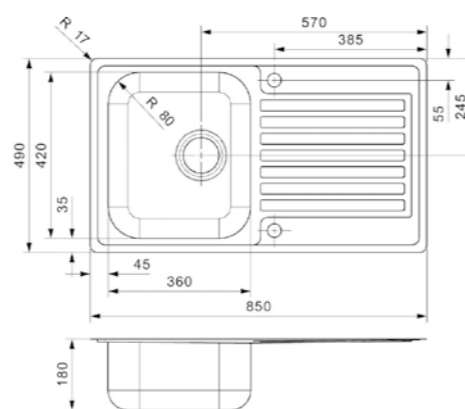

CENTURIO

L10
Schrankgröße 500 mm
Tiefe 180 mm
Spülengröße 360 x 420 mm
Gesamtgröße 850 x 490 mm

Edelstahl poliert | Drehexzenter Set R22276
nicht im Lieferumfang enthalten

Artikelnummer **R19542**
Preis € 278,00