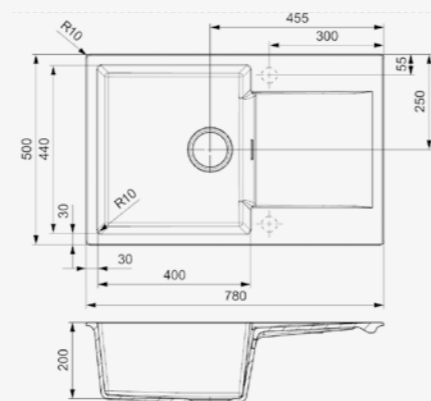

● BLACK SILVERY
R32756

● GREY SILVERY
R32763

● CAFFE SILVERY
R32770

○ PURE WHITE
R32749

· Hygienisch und pflegeleicht