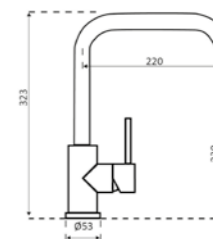

CRYSTAL
COPPER
Artikelnummer **R30523**
Preis € 315,00

Edelstahl gebürstet
Einhebelmischarmatur