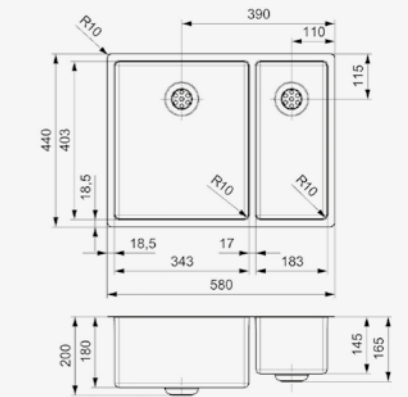

NEW YORK

34 X 40 + 18 X 40

Schrankgröße 600 mm
Tiefe 180 + 145 mm
Spülengröße 343 x 403 + 183 x 403 mm
Gesamtgröße 580 x 440 mm

Artikelnummer **R27806**
Preis € 681,00

Edelstahl Seidenglanz | Integralablauf
Druckknopfxentz R35085 nicht im
Lieferumfang enthalten