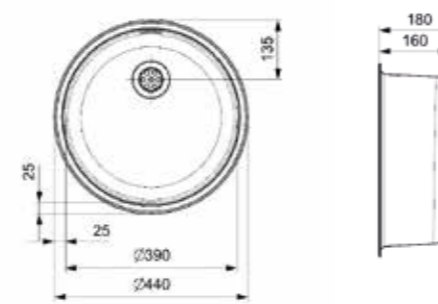

R18

4035 OKG
Schrankgröße 450 mm
Tiefe 150 mm
Spülengröße 404 x 353 mm
Gesamtgröße 451 x 400 mm

Edelstahl poliert | Drehexzenter Set R22276
nicht im Lieferumfang enthalten

Artikelnummer **Ro0991**
Preis € 142,00