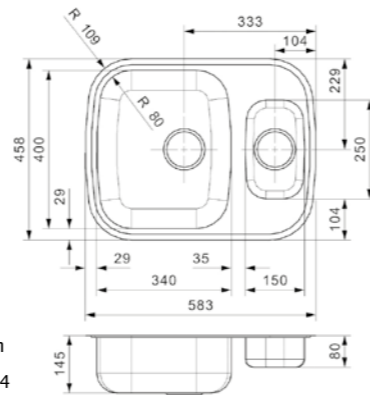

MORENA L

Schrankgröße 600 mm
Tiefe 145 + 80 mm
Spülengröße 340 x 400 + 150 x 250 mm
Gesamtgröße 583 x 458 mm

Artikelnummer **R16534**
Preis € 248,00

Edelstahl poliert | Inklusive Restebecken Edelstahl
Drehexzenter Set R22276 nicht im Lieferumfang enthalten
Spüle ist ohne Überlauf | Geeignet Standrohrventil R26434 nicht im Lieferumfang enthalten