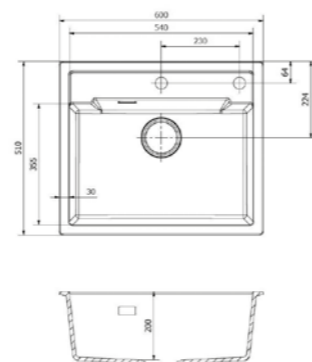

AMSTERDAM 54
BLACK SILVERY HAHNLOCHBANK

Schrankgröße 600 mm
Tiefe 200 mm
Spülengröße 540 x 355 mm
Gesamtgröße 600 x 510 mm
Preis € 294,00

● BLACK SILVERY
R31049

● GREY SILVERY
R31056

● CAFFE SILVERY
R31063

○ PURE WHITE
R31032

- Hygienisch und pflegeleicht
- Inklusive Lochbohrung