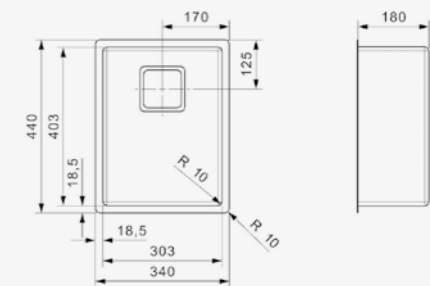

TEXAS

30X40
Schrankgröße 400 mm
Tiefe 180 mm
Spülengröße 303 x 403 mm
Gesamtgröße 340 x 440 mm

Edelstahl Seidenglanz | Drehexcenter Set R22320
nicht im Lieferumfang enthalten