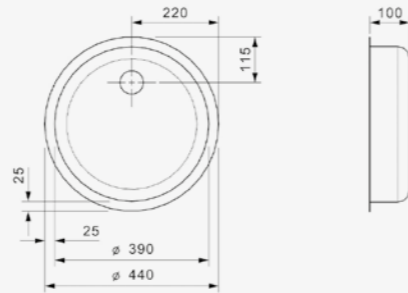

L18

390 VP-CC (304) 10 CM TIEF

Schrankgröße 450 mm
Tiefe 100 mm
Spülengröße 390 mm
Gesamtgröße 440 mm

Artikelnummer **R25635**
Preis € 156,00

Edelstahl poliert | Spüle ist ohne Überlauf | Extra tiefer Ablauf, speziell für Standrohrventil | Geeignet Standrohrventil R33821 nicht im Lieferumfang enthalten