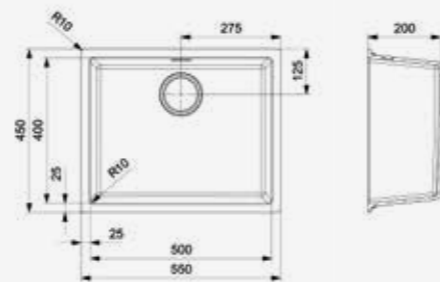

PURE BLACK
R34651

BLACK SILVERY
R34040

· Hygienisch und pflegeleicht

TEXEL 50
BLACK SILVERY

Schrankgröße 600 mm
Tiefe 200 mm
Spülengröße 500 x 400 mm
Gesamtgröße 550 x 450 mm
Preis € 384,00

PURE BLACK
R34668