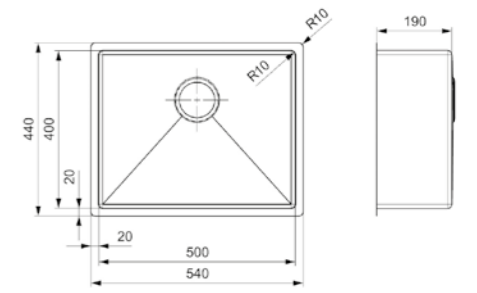

Edelstahl Seidenglanz

Artikelnummer **R26281**
Preis € 505,00

FLORIDA
50X40
Schrankgröße 600 mm
Tiefe 190 mm
Spülengröße 500 x 400 mm
Gesamtgröße 540 x 440 mm

Edelstahl Seidenglanz

Artikelnummer **R30783**
Preis € 536,00