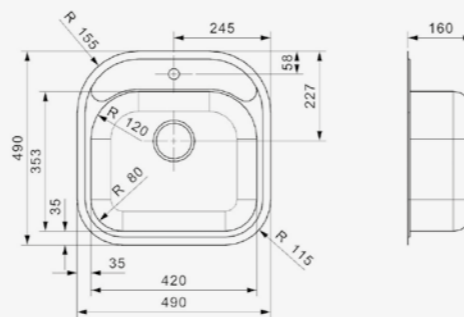

Edelstahl poliert

Artikelnummer **R19009**
Preis € 365,00

BOSTON L

Schrankgröße 600 mm
Tiefe 160 mm
Spülengröße 420 x 353 mm
Gesamtgröße 490 x 490 mm

Edelstahl poliert | Drehexzenter Set R22276 nicht im Lieferumfang enthalten