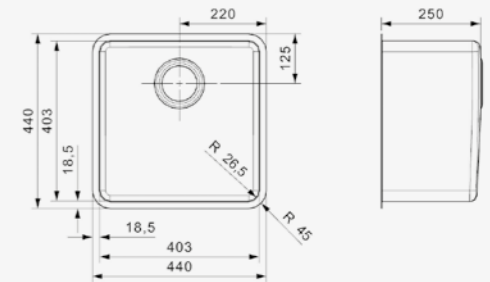

Artikelnummer **R19054**
Preis € 457,00

KANSAS

50X40
Schrankgröße 600 mm
Tiefe 250 mm
Spülengröße 503 x 403 mm
Gesamtgröße 540 x 440 mm

Edelstahl Seidenglanz | Druckknopfexzenter R35078
nicht im Lieferumfang enthalten