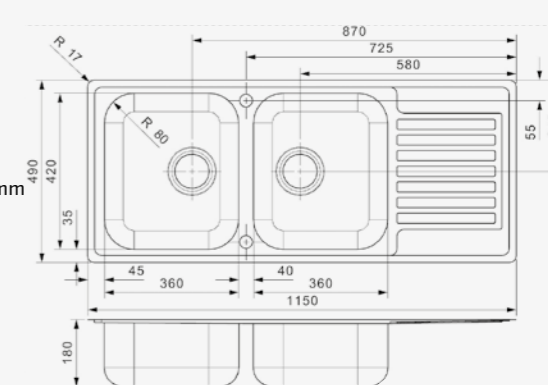

CENTURIO

L30
Schrankgröße 800 mm
Tiefe 180 + 180 mm
Spülengröße 360 x 420 + 360 x 420 mm
Gesamtgröße 1150 x 490 mm

Edelstahl poliert | Drehexzenter Set R20357
nicht im Lieferumfang enthalten

Artikelnummer **R19627**
Preis € 345,00