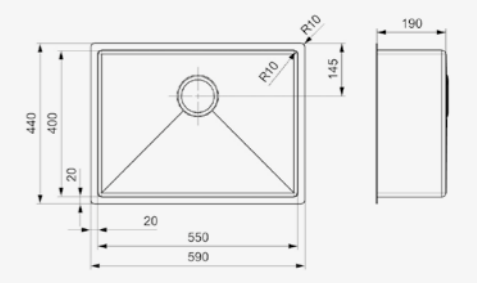

DAS FLAIR VOM FLORIDA

Florida steht für Komfort ohne Schnickschnack. Für den entspannten Genuss der schönen Dinge des Lebens. Dieses Flair kennzeichnet auch das Spülbecken Florida von Reginox. Mit seinem eleganten Design ist es eine Bereicherung für jede Küche. Und Dank einer Tiefe von 190 mm ist Florida zudem besonders praktisch im Gebrauch.

FLORIDA
40X40
Schrankgröße 500 mm
Tiefe 190 mm
Spülengröße 400 x 400 mm
Gesamtgröße 440 x 440 mm

FLORIDA
45X40
Schrankgröße 600 mm
Tiefe 190 mm
Spülengröße 450 x 400 mm
Gesamtgröße 490 x 440 mm

FLORIDA
50X40
Schrankgröße 600 mm
Tiefe 190 mm
Spülengröße 500 x 400 mm
Gesamtgröße 540 x 440 mm

FLORIDA
55X40
Schrankgröße 700 mm
Tiefe 190 mm
Spülengröße 550 x 400 mm
Gesamtgröße 590 x 440 mm