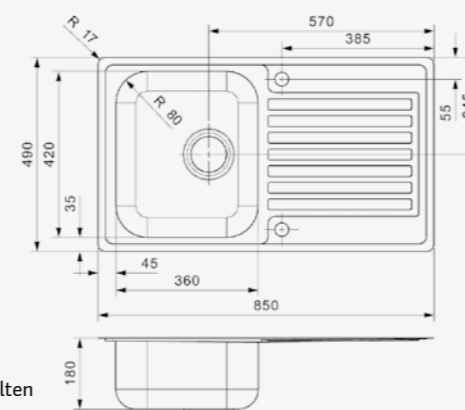

CENTURIO

L10 2X LB + DREHEX
Schrankgröße 600 mm
Tiefe 180 mm
Spülengröße 360 x 420 mm
Gesamtgröße 850 x 490 mm

Edelstahl poliert | 2 Lochbohrungen und
Drehexzenter Set R22276 im Lieferumfang enthalten

Artikelnummer **R19559**
Preis € 313,00