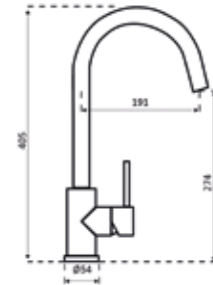

CANO
GUN METAL
Artikelnummer **R30486**
Preis € 315,00

Edelstahl gebürstet
Einhebelmischarmatur