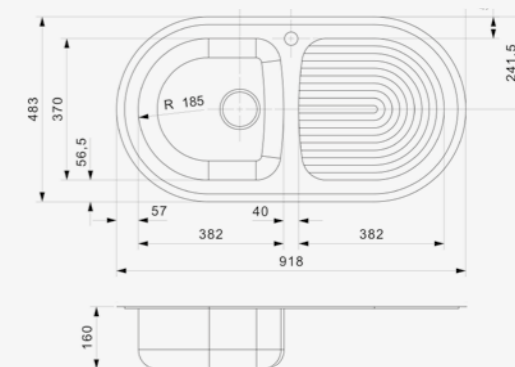

REGINORM

10 OKG

Schrankgröße 500 mm
Tiefe 160 mm
Spülengröße 382 x 370 mm
Gesamtgröße 918 x 483 mm

Artikelnummer **R02803**
Preis € 293,00

Edelstahl poliert | Drehexzenter Set R22276
nicht im Lieferumfang enthalten