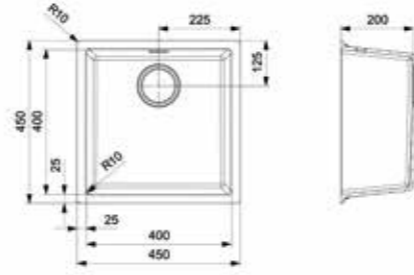

TEXEL 40
PURE BLACK

Schrankgröße 500 mm
Tiefe 200 mm
Spülengröße 400 x 400 mm
Gesamtgröße 450 x 450 mm
Preis € 372,00