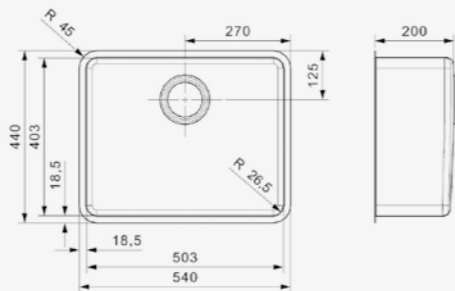

OHIO
50X40 JET BLACK
Schrankgröße 600 mm
Tiefe 200 mm
Spülengröße 503 x 403 mm
Gesamtgröße 540 x 440 mm

Druckknopfexzenter R35078 nicht im Lieferumfang enthalten | Edelstahl Spüle mit Pulverbeschichtung

Artikelnummer **R32688**
Preis € 619,00