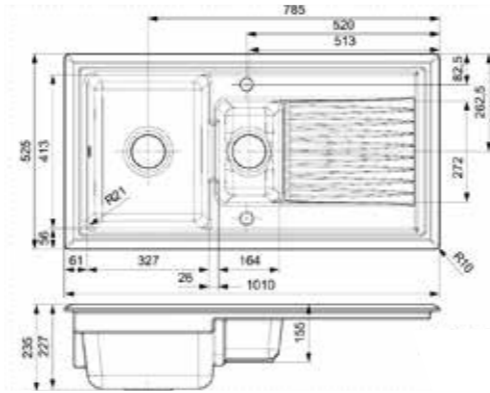

RL401 CB

Schrankgröße 600 mm
Tiefe 227 + 155 mm
Spülengröße 327 x 413 + 164 x 272 mm
Gesamtgröße 1010 x 525 mm

Inklusive Ab- und Überlaufgarnitur
Vorgestanzte Hahnlochbohrungen
Drehexzenter nicht möglich | Reversibel

Artikelnummer **R25567**
Preis € 625,00

BELFAST

Schrankgröße 600 mm
Tiefe 255 mm
Spülengröße 412 x 552 mm
Gesamtgröße 455 x 595 mm

Inklusive Ab- und Überlaufgarnitur
Drehexzenter nicht möglich

Artikelnummer **R26809**
Preis € 385,00

RL404 CB

Schrankgröße 600 mm
Tiefe 227 mm
Spülengröße 447 x 408 mm
Gesamtgröße 1015 x 525 mm

Inklusive Ab- und Überlaufgarnitur
Vorgestanzte Hahnlochbohrungen
Drehexzenter nicht möglich | Reversibel

Artikelnummer **R25550**
Preis € 604,00

MATARO

Schrankgröße 600 mm
Tiefe 178 mm
Spülengröße 388 x 492 mm
Gesamtgröße 440 x 545 mm

Inklusive Ab- und Überlaufgarnitur
Drehexzenter nicht möglich

Artikelnummer **R28209**
Preis € 420,00

RL501 CW

Schrankgröße 600 mm
Tiefe 200 + 145 mm
Spülengröße 358 x 383 + 162 x 309 mm
Gesamtgröße 1000 x 500 mm

Inklusive Ab- und Überlaufgarnitur
Vorgestanzte Hahnlochbohrungen
Drehexzenter nicht möglich | Reversibel

Artikelnummer **R25536**
Preis € 660,00

RL504 CW

Schrankgröße 600 mm
Tiefe 202 mm
Spülengröße 443 x 383 mm
Gesamtgröße 1000 x 500 mm

Inklusive Ab- und Überlaufgarnitur
Vorgestanzte Hahnlochbohrungen
Drehexzenter nicht möglich | Reversibel

Artikelnummer **R25543**
Preis € 629,00