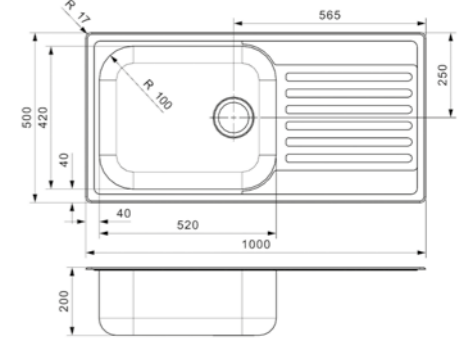

MINISTER

10 REVERSIBEL

Schrankgröße 600 mm
Tiefe 200 mm
Spülengröße 520 x 420 mm
Gesamtgröße 1000 x 500 mm

Artikelnummer **R24508**
Preis € 257,00

Edelstahl poliert | Drehexzenter Set R22276
nicht im Lieferumfang enthalten