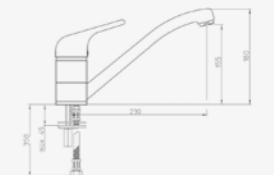

YADKIN
SCHWARZ
Artikelnummer **R31681**
Preis € 325,00

Einhebelmischarmatur