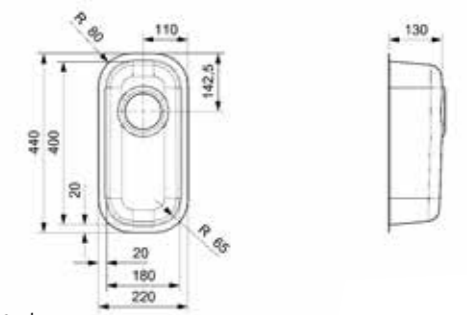

IB

1840-CC (304)

Schrankgröße 400 mm
Tiefe 130 mm
Spülengröße 180 x 400 mm
Gesamtgröße 220 x 440 mm

Edelstahl poliert | Spüle ist ohne Überlauf | Geeignet
Standrohrventil R26434 nicht im Lieferumfang enthalten

Artikelnummer **R23594**
Preis € 240,00