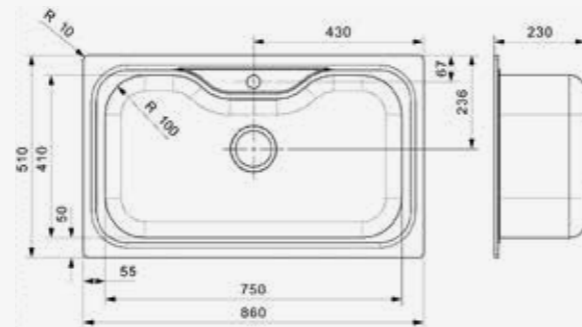

JUMBO

Schrankgröße 900 mm
Tiefe 230 mm
Spülengröße 750 x 410 mm
Gesamtgröße 860 x 510 mm

Edelstahl poliert | Inklusiv 1x Lochbohrung
Drehexzenter Set R22276 nicht im Lieferumfang enthalten