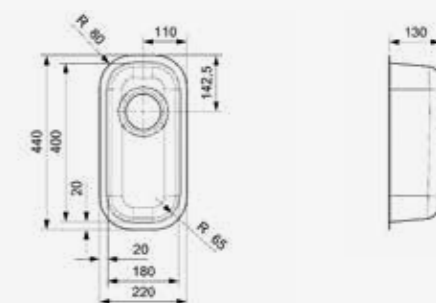

IB

1840
Schrankgröße 400 mm
Tiefe 130 mm
Spülengröße 180 x 400 mm
Gesamtgröße 220 x 440 mm

Edelstahl poliert | Druckknopfexzenter R35078
nicht im Lieferumfang enthalten

Artikelnummer **R32015**
Preis € 230,00