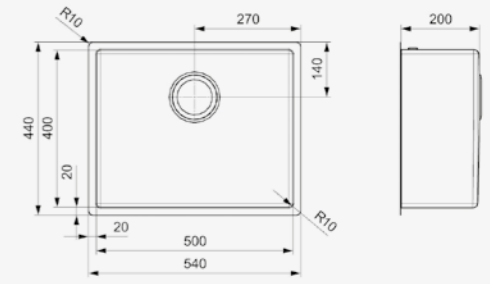

10 mm Radius
PVD-Technik

Artikelnummer **R30721**
Preis € 590,00

MIAMI
50X40 GUN METAL

Schrankgröße 600 mm
Tiefe 200 mm
Spülengröße 500 x 400 mm
Gesamtgröße 540 x 440 mm

10 mm Radius
PVD-Technik

Artikelnummer **R30707**
Preis € 550,00

MIAMI
40X40 COPPER

Schrankgröße 500 mm
Tiefe 200 mm
Spülengröße 400 x 400 mm
Gesamtgröße 440 x 440 mm

10 mm Radius
PVD-Technik

Artikelnummer **R30738**
Preis € 590,00

MIAMI
50X40 COPPER

Schrankgröße 600 mm
Tiefe 200 mm
Spülengröße 500 x 400 mm
Gesamtgröße 540 x 440 mm

10 mm Radius
PVD-Technik

Artikelnummer **R30714**
Preis € 550,00

MIAMI
40X40 GOLD

Schrankgröße 500 mm
Tiefe 200 mm
Spülengröße 400 x 400 mm
Gesamtgröße 440 x 440 mm

10 mm Radius
PVD-Technik

Artikelnummer **R30745**
Preis € 590,00

MIAMI
50X40 GOLD

Schrankgröße 600 mm
Tiefe 200 mm
Spülengröße 500 x 400 mm
Gesamtgröße 540 x 440 mm

10 mm Radius
PVD-Technik

ERHÄLTlich IN
DREI FARBEN

DER LUXUS VOM TEXAS

Das Spülbecken Texas überzeugt mit modernem Design und exklusiver Verarbeitung. Das quadratische Korbventil und der subtile Überlauf sorgen für einen Hauch von Exklusivität, die durch die kleinen Radius-Ecken noch betont wird. Dank der sauberen Eckverarbeitung – sowohl vertikal als auch horizontal – lässt sich das Spülbecken Texas problemlos reinigen. In u. a. den Maßen 18 x 40 cm, 40 x 40 cm und 50 x 40 cm erhältlich und als Unterbauspüle, flächenbündige Spüle und Flacheinbau-Spülbecken zu montieren. Kurzum: eine ausgezeichnete Wahl für jede Küche.