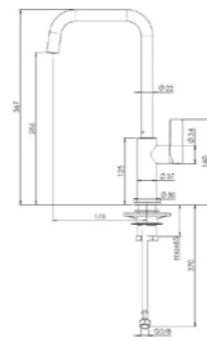

YAMPA

SCHWARZ MATT

Artikelnummer **R31704**
Preis € 335,00

Einhebelmischarmatur

PEARL
SCHWARZ
Artikelnummer **R32800**
Preis € 275,00

Einhebelmischarmatur

FLINT
WEISS
Artikelnummer **R34781**
Preis € 315,00