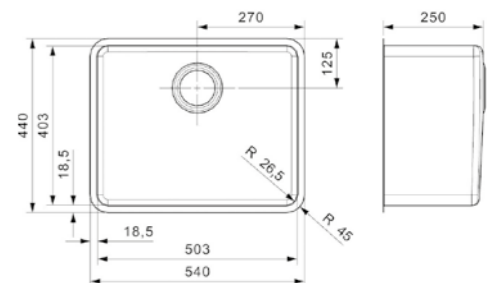

SEHEN SIE SICH DIE KANSAS CLEAN & CARE
SPÜLBECKEN AUF SEITE 88 AN.