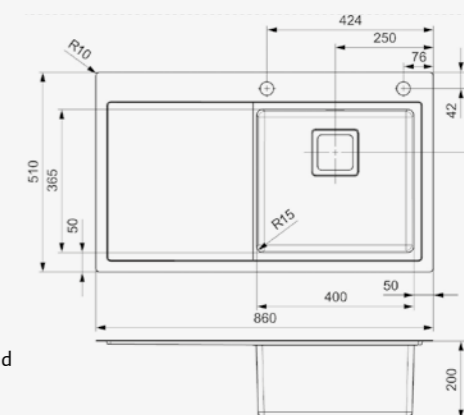

PHOENIX

40 RECHTS

Schrankgröße 500 mm
Tiefe 200 mm
Spülengröße 400 x 365 mm
Gesamtgröße 860 x 510 mm

Artikelnummer **R32893**
Preis € 690,00

Edelstahl Seidenglanz | 2x Lochbohrung und Drehexzenter im Lieferumfang enthalten