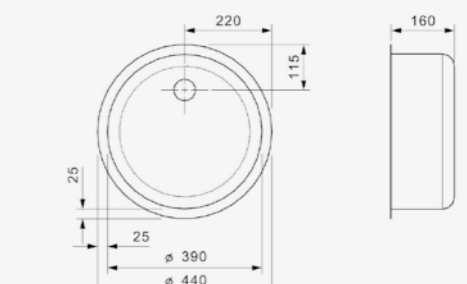

L18

390 VP-CC (304)

Schrankgröße 450 mm
Tiefe 160 mm
Spülengröße 390 mm
Gesamtgröße 440 mm

Edelstahl poliert | Spüle ist ohne Überlauf | Geeignet
Standrohrventil R20234 nicht im Lieferumfang enthalten

Artikelnummer **R14387**
Preis € 156,00