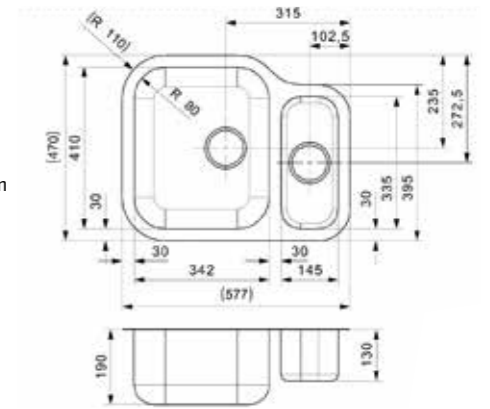

ALASKA

LINKS

Schrankgröße 600 mm
Tiefe 190 + 130 mm
Spülengröße 342 x 410 + 145 x 335 mm
Gesamtgröße 577 x 470 mm

Edelstahl poliert

Artikelnummer **R19009**
Preis € 365,00