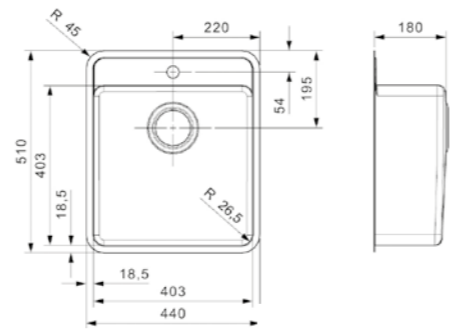

OHIO
40X40 JET BLACK
HAHNLOCHBANK
Schrankgröße 500 mm
Tiefe 180 mm
Spülengröße 403 x 403 mm
Gesamtgröße 440 x 510 mm

Druckknopfexzenter R35078 nicht im Lieferumfang enthalten | Edelstahl Spüle mit Pulverbeschichtung

Artikelnummer **R26366**
Preis € 488,00

OHIO
50X40 MIDNIGHT SKY
HAHNLOCHBANK
Schrankgröße 600 mm
Tiefe 200 mm
Spülengröße 503 x 403 mm
Gesamtgröße 540 x 510 mm

Druckknopfexzenter R35078 nicht im Lieferumfang enthalten | Edelstahl Spüle mit Pulverbeschichtung