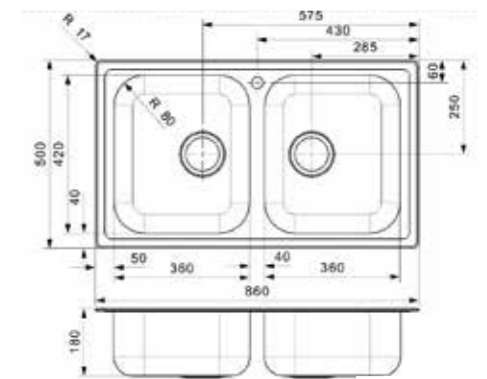

DIPLOMAT

20 LUX
Schrankgröße 800 mm
Tiefe 180 + 180 mm
Spülengröße 360 x 420 + 360 x 420 mm
Gesamtgröße 860 x 500 mm

Artikelnummer **Ro2230**
Preis € 229,00

Edelstahl poliert | Drehexzenter Set R20357
nicht im Lieferumfang enthalten