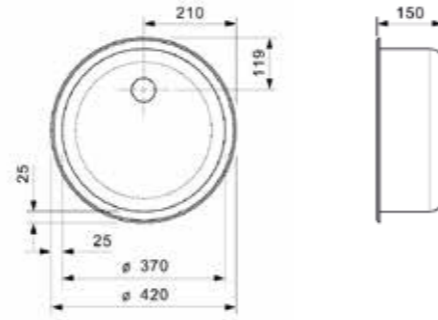

R18

2330 OSK
Schrankgröße 400 mm
Tiefe 150 mm
Spülengröße 296 x 236 mm
Gesamtgröße 342 x 282 mm

Edelstahl poliert

Artikelnummer **Ro0380**
Preis € 135,00