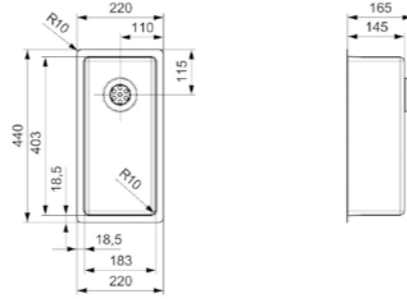

500 MM

CENTURIO L10

SEITE 60

600 MM

CENTURIO L10 2X

LB + DREHEX SEITE 61

CENTURIO L1,5

SEITE 61

DIE SPÜLBECKEN DER SERIE
NEW YORK HABEN EINEN
INNEN- UND AUSSENADIUS
VON 10 MM.

- 10 mm Radius
- Integralablauf
- Design Siebkorb

MONDÄN WIE
NEW YORK

NEW YORK

18 X 40

Schrankgröße 400 mm
 Tiefe 145 mm
 Spülengröße 183 x 403 mm
 Gesamtgröße 220 x 440 mm