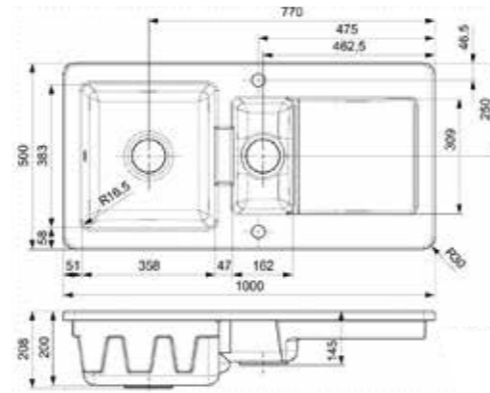

RL501 CW

Schrankgröße 600 mm
Tiefe 200 + 145 mm
Spülengröße 358 x 383 + 162 x 309 mm
Gesamtgröße 1000 x 500 mm

Inklusive Ab- und Überlaufgarnitur
Vorgestanzte Hahnlochbohrungen
Drehexzenter nicht möglich | Reversibel

Artikelnummer **R25536**
Preis € 660,00