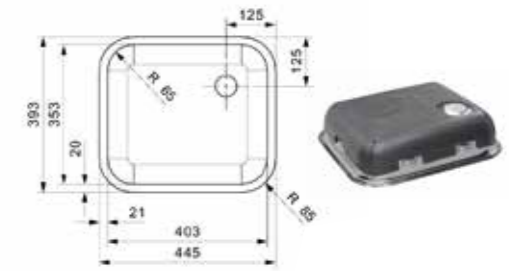

L18

4035 SK 10 CM (304)

Schrankgröße 450 mm
Tiefe 100 mm
Spülengröße 403 x 353 mm
Gesamtgröße 445 x 393 mm

Artikelnummer **R32060**
Preis € 140,00

Edelstahl poliert | Spüle ist ohne Überlauf | Geeignet Standrohrventil R33821 nicht im Lieferumfang enthalten | Inklusieve Schaumstoff an der Unterseite