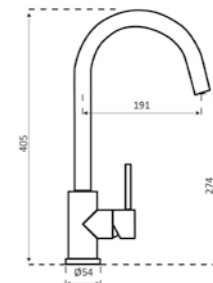

CANO
GOLD
Artikelnummer **R30509**
Preis € 315,00

Edelstahl gebürstet
Einhebelmischarmatur