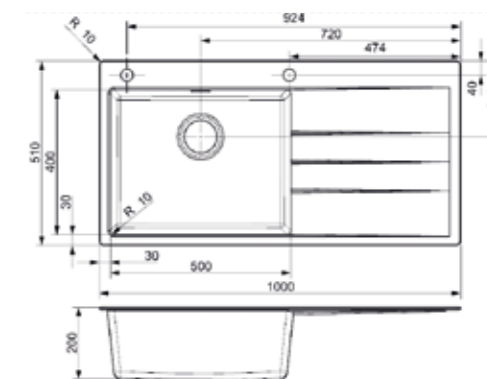

● BLACK SILVERY
R33586

● GREY SILVERY
R33616

● CAFFE SILVERY
R33593

○ PURE WHITE
R33623

· Hygienisch und pflegeleicht