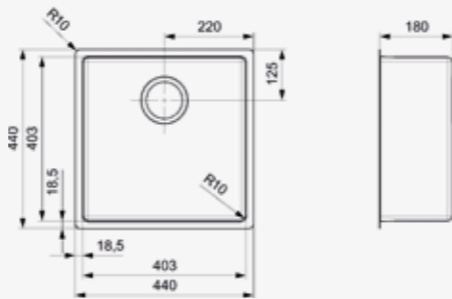

NEW YORK

40X40 KG-CC (304)

Schrankgröße 500 mm
Tiefe 180 mm
Spülengröße 403 x 403 mm
Gesamtgröße 440 x 440 mm