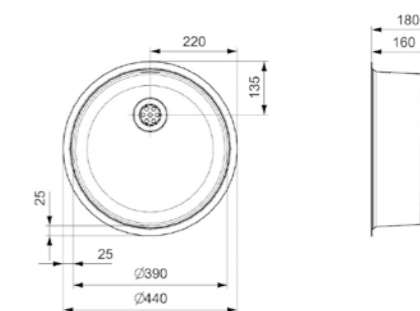

L18

390 COMFORT
Schrankgröße 450 mm
Tiefe 160 mm
Spülengröße 390 mm
Gesamtgröße 440 mm

Edelstahl poliert | Druckknopfexzenter R35085 nicht
im Lieferumfang enthalten | Mit Integralablauf

Artikelnummer **R00748**
Preis € 112,00