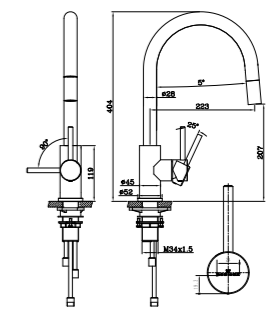

FLINT
WEISS
Artikelnummer **R34781**
Preis € 315,00

Einhebelmischarmatur