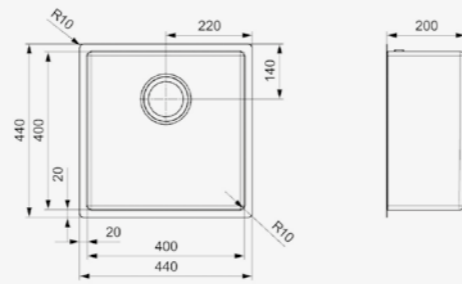

10 mm Radius
PVD-Technik

Artikelnummer **R30721**
Preis € 590,00

MIAMI
50X40 GUN METAL

Schrankgröße 600 mm
Tiefe 200 mm
Spülengröße 500 x 400 mm
Gesamtgröße 540 x 440 mm

10 mm Radius
PVD-Technik

Artikelnummer **R30707**
Preis € 550,00

MIAMI
40X40 COPPER

Schrankgröße 500 mm
Tiefe 200 mm
Spülengröße 400 x 400 mm
Gesamtgröße 440 x 440 mm

10 mm Radius
PVD-Technik

Artikelnummer **R30738**
Preis € 590,00

MIAMI
50X40 COPPER

Schrankgröße 600 mm
Tiefe 200 mm
Spülengröße 500 x 400 mm
Gesamtgröße 540 x 440 mm