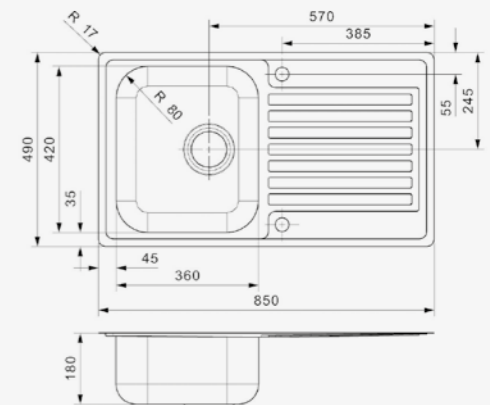

CENTURIO

L10-CC (304)

Schrankgröße 500 mm
Tiefe 180 mm
Spülengröße 360 x 420 mm
Gesamtgröße 850 x 490 mm

Artikelnummer **R24065**
Preis € 366,00

Edelstahl poliert | Spüle ist ohne Überlauf
Geeignet Standrohrventil R26434 nicht im Lieferumfang enthalten