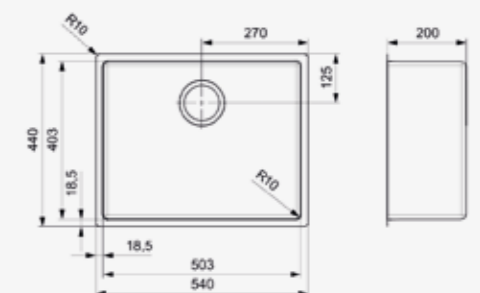

NEW YORK

50X40 OKG JET BLACK

Schrankgröße 600 mm
Tiefe 200 mm
Spülengröße 503 x 403 mm
Gesamtgröße 540 x 440 mm

Edelstahl Spüle mit Pulverbeschichtung