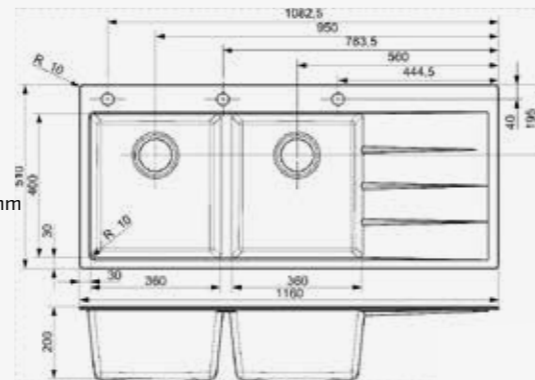

● BLACK SILVERY
R31254

● GREY SILVERY
R31261

● CAFFE SILVERY
R31278

○ PURE WHITE
R31247

- Hygienisch und pflegeleicht
- Reversibel

BREDA 30
PURE WHITE

Schrankgröße 900 mm
Tiefe 200 mm
Spülengröße 360 x 400 + 360 x 400 mm
Gesamtgröße 1160 x 510 mm
Preis € 496,00