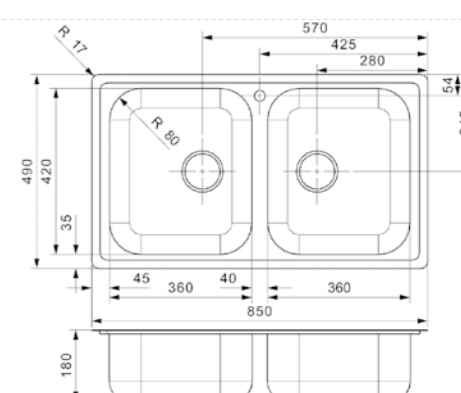

CENTURIO

L20
Schrankgröße 800 mm
Tiefe 180 + 180 mm
Spülengröße 360 x 420 + 360 x 420 mm
Gesamtgröße 850 x 490 mm

Edelstahl poliert | Drehexzenter Set R20357
nicht im Lieferumfang enthalten

Artikelnummer **R21453**
Preis € 310,00