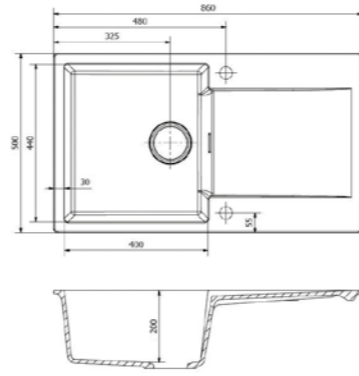

● BLACK SILVERY
R30929

● GREY SILVERY
R30936

● CAFFE SILVERY
R30943

○ PURE WHITE
R30912

- Hygienisch und pflegeleicht
- Reversibel