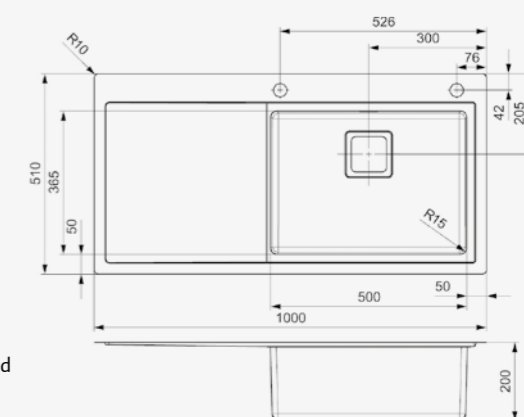

PHOENIX

50 RECHTS

Schrankgröße 600 mm
Tiefe 200 mm
Spülengröße 500 x 365 mm
Gesamtgröße 1000 x 510 mm

Artikelnummer **R32879**
Preis € 710,00

Edelstahl Seidenglanz | 2x Lochbohrung und Drehexzenter im Lieferumfang enthalten