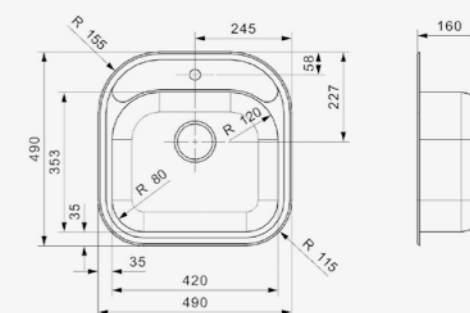

BOSTON R

Schrankgröße 600 mm
Tiefe 160 mm
Spülengröße 420 x 353 mm
Gesamtgröße 490 x 490 mm

Edelstahl poliert | Drehexzenter Set R22276
nicht im Lieferumfang enthalten | Eclipse nicht
möglich, Inklusive Lochbohrung

Artikelnummer **R16589**
Preis € 177,00

REGENT

25 LUX

Schrankgröße 800 mm
Tiefe 170 + 131 mm
Spülengröße 400 x 400 + 280 x 400 mm
Gesamtgröße 1190 x 480 mm

Edelstahl poliert | Drehexzenter Set R20357
nicht im Lieferumfang enthalten

Artikelnummer **R27660**
Preis € 234,00