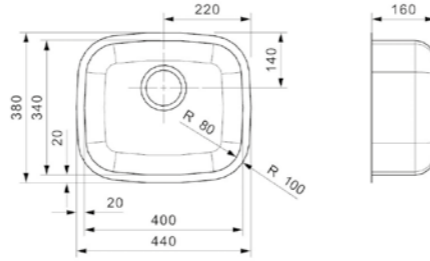

L18

3440 OKG

Schrankgröße 450 mm
Tiefe 160 mm
Spülengröße 400 x 340 mm
Gesamtgröße 440 x 380 mm

Edelstahl poliert | Drehexzenter Set R22276
nicht im Lieferumfang enthalten

Artikelnummer **R03060**
Preis € 131,00