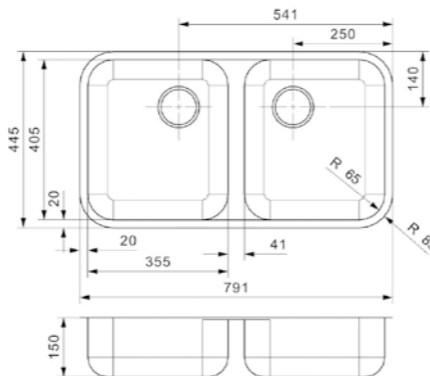

L18

35D40 KGOKG

Schrankgröße 800 mm
Tiefe 150 + 150 mm
Spülengröße 355 x 405 + 355 x 405 mm
Gesamtgröße 791 x 445 mm