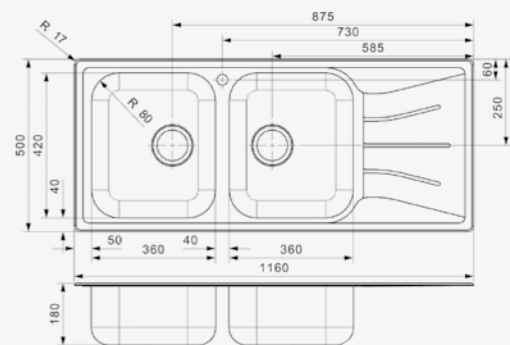

DIPLOMAT

30 LUX
Schrankgröße 800 mm
Tiefe 180 + 180 mm
Spülengröße 360 x 420 + 360 x 420 mm
Gesamtgröße 1160 x 500 mm

Artikelnummer **Ro2254**
Preis € 263,00

Edelstahl poliert | Drehexzenter Set R20357
nicht im Lieferumfang enthalten