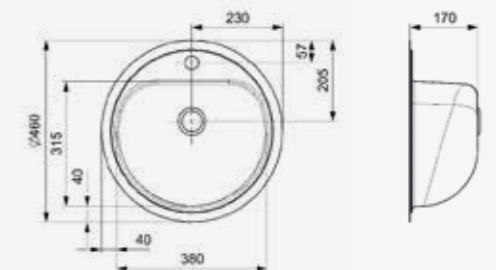

**ALLES DREHT SICH
UM HYGIENE**

ATLANTIS SP-CC (316)

Schrankgröße 450 mm
Tiefe 170 mm
Spülengröße 380 x 315 mm
Gesamtgröße 460 mm

Artikelnummer **R25451**
Preis € 268,00

Edelstahl poliert | Inklusive Lochbohrung
Nicht für Standrohrventil geeignet | Spüle ist ohne Überlauf