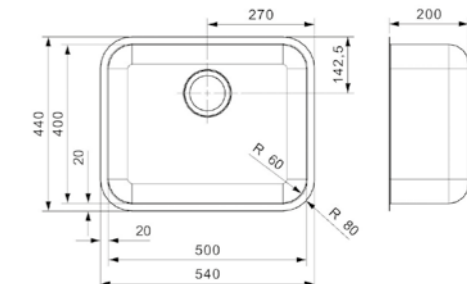

IB

5040-CC (316)

Schrankgröße 600 mm
Tiefe 200 mm
Spülengröße 500 x 400 mm
Gesamtgröße 540 x 440 mm

Edelstahl poliert | Spüle ist ohne Überlauf | Geeignet
Standrohrventil R26434 nicht im Lieferumfang enthalten

Artikelnummer **R23235**
Preis € 394,00