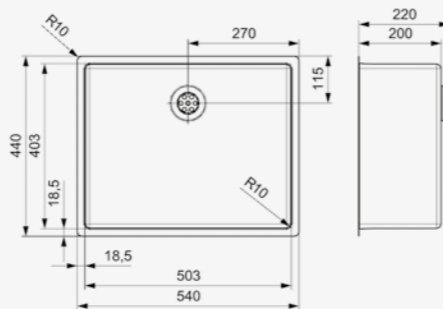

Artikelnummer **R27868**
 Preis € 699,00

Edelstahl Seidenglanz | Integralablauf
 Druckknopfxentz R35085 nicht im
 Lieferumfang enthalten

NEW YORK

50 X 40

Schrankgröße 600 mm
 Tiefe 200 mm
 Spülengröße 503 x 403 mm
 Gesamtgröße 540 x 440 mm