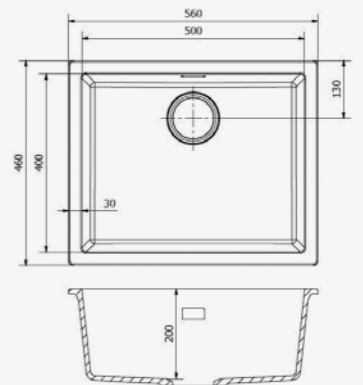

● BLACK SILVERY
R32312

● GREY SILVERY
R32329

● CAFFE SILVERY
R32336

○ PURE WHITE
R32305

● PURE BLACK
R34637

- Hygienisch und pflegeleicht

AMSTERDAM 50 PURE WHITE

Schrankgröße 600 mm
Tiefe 200 mm
Spülengröße 500 x 400 mm
Gesamtgröße 560 x 460 mm
Preis € 284,00