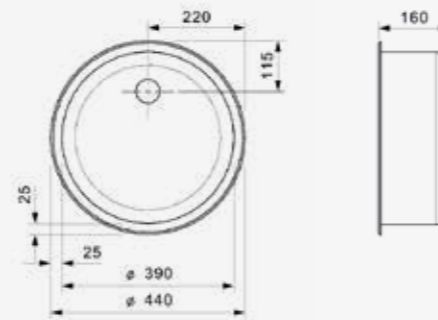

Edelstahl poliert

Artikelnummer **Ro0731**
 Preis € 112,00

R18

4035 OSK
 Schrankgröße 450 mm
 Tiefe 150 mm
 Spülengröße 404 x 353 mm
 Gesamtgröße 451 x 400 mm

Edelstahl poliert

Artikelnummer **Ro0359**
 Preis € 109,00