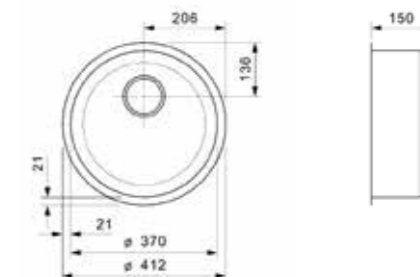

Edelstahl poliert | Drehexzenter Set R22276
nicht im Lieferumfang enthalten

Artikelnummer **R00755**
Preis € 146,00

L18

390 OKG
Schrankgröße 450 mm
Tiefe 160 mm
Spülengröße 390 mm
Gesamtgröße 440 mm

Edelstahl poliert | Drehexzenter Set R22276
nicht im Lieferumfang enthalten