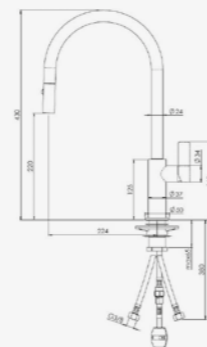

JAPURA
SCHWARZ/CHROM
Artikelnummer **R31551**
Preis € 360,00

Einhebelmischarmatur
Armatur mit ausziehbaren Auslauf

ELA
CHROM
Artikelnummer **R31599**
Preis € 100,00

Chrom
Einhebelmischarmatur