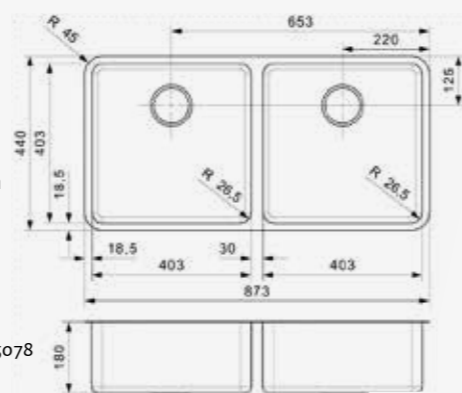

OHIO

40X40+40X40

Schrankgröße 900 mm
Tiefe 180 + 180 mm
Spülengröße 403 x 403 + 403 x 403 mm
Gesamtgröße 873 x 440 mm