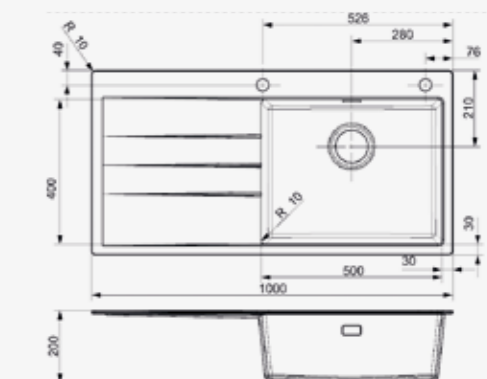

● BLACK SILVERY
R33630

● GREY SILVERY
R33661

● CAFFE SILVERY
R33647

○ PURE WHITE
R33678

· Hygienisch und pflegeleicht