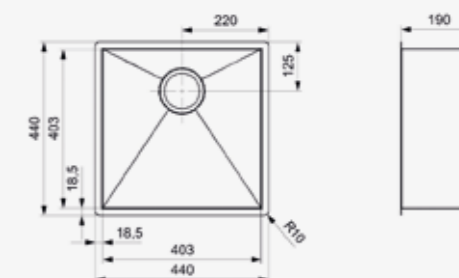

MODERNES LIFESTYLE DESIGN

GERADLINIG 0 MM INNENRADIUS

ONTARIO

40 X 40
Schrankgröße 500 mm
Tiefe 190 mm
Spülengröße 403 x 403 mm
Gesamtgröße 440 x 440 mm

Artikelnummer **R19887**
Preis € 449,00

Edelstahl Seidenglanz | Druckknopfexzenter
R35078 nicht im Lieferumfang enthalten