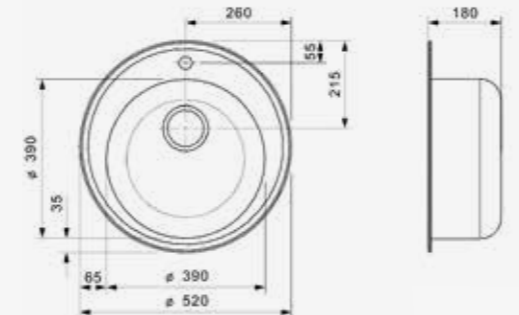

MOSCOW

KG-CC (304)

Schrankgröße 450 mm
Tiefe 180 mm
Spülengröße 390 mm
Gesamtgröße 520 mm