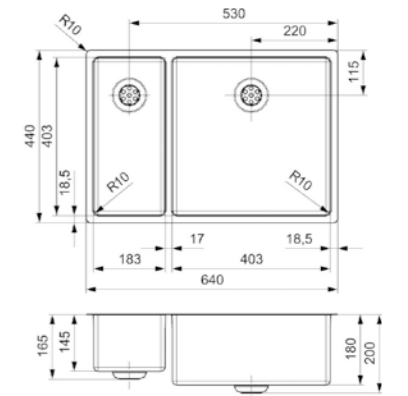

NEW YORK

18 X 40 + 40 X 40

Schrankgröße 800 mm
Tiefe 145 + 180 mm
Spülengröße 183 x 403 + 403 x 403 mm
Gesamtgröße 640 x 440 mm

Artikelnummer **R27868**
Preis € 699,00

Edelstahl Seidenglanz | Integralablauf
Druckknopfxentz R35085 nicht im
Lieferumfang enthalten