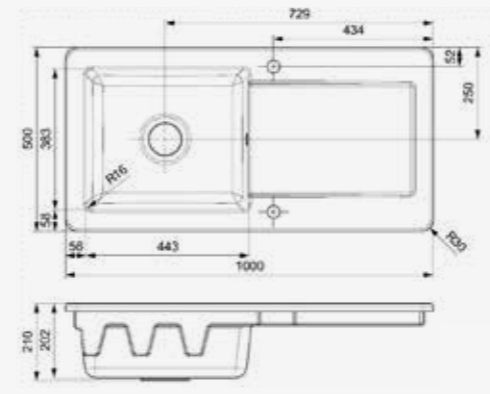

RL504 CW

Schrankgröße 600 mm
Tiefe 202 mm
Spülengröße 443 x 383 mm
Gesamtgröße 1000 x 500 mm

Inklusive Ab- und Überlaufgarnitur
Vorgestanzte Hahnlochbohrungen
Drehexzenter nicht möglich | Reversibel

Artikelnummer **R25543**
Preis € 629,00