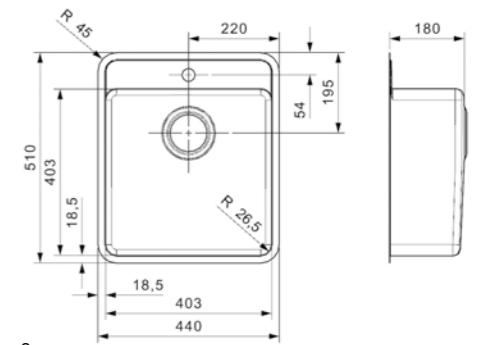

OHIO

40X40 HAHNLOCHBANK

Schrankgröße 500 mm
Tiefe 180 mm
Spülengröße 403 x 403 mm
Gesamtgröße 440 x 510 mm