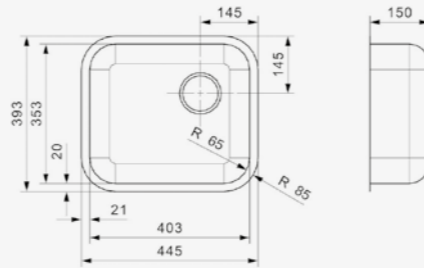

L18

4035 OSK

Schrankgröße 450 mm
Tiefe 150 mm
Spülengröße 403 x 353 mm
Gesamtgröße 445 x 393 mm

Edelstahl poliert

Artikelnummer **R00762**
Preis € 109,00

L18

4035 OKG

Schrankgröße 450 mm
Tiefe 150 mm
Spülengröße 403 x 353 mm
Gesamtgröße 445 x 393 mm