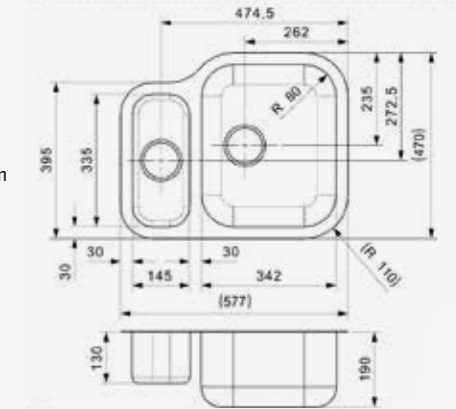

Artikelnummer **Ro0670**
Preis € 177,00

ALASKA

RECHTS

Schrankgröße 600 mm
Tiefe 130 + 190 mm
Spülengröße 145 x 335 + 342 x 410 mm
Gesamtgröße 577 x 470 mm

Edelstahl poliert

Artikelnummer **R19016**
Preis € 365,00