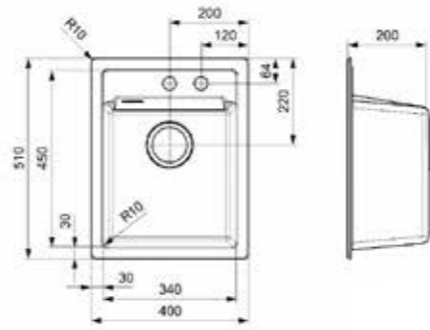

AMSTERDAM 34 BLACK SILVERY

Schrankgröße 600 mm
Tiefe 200 mm
Spülengröße 364 x 340 mm
Gesamtgröße 510 x 400 mm
Preis € 309,00

● BLACK SILVERY
R33531

● GREY SILVERY
R33562

● CAFFE SILVERY
R33548

○ PURE WHITE
R33579

- Hygienisch und pflegeleicht
- Inklusive einer Lochbohrung