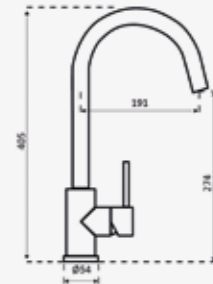

CANO
COPPER
Artikelnummer **R30493**
Preis € 315,00

Edelstahl gebürstet
Einhebelmischarmatur