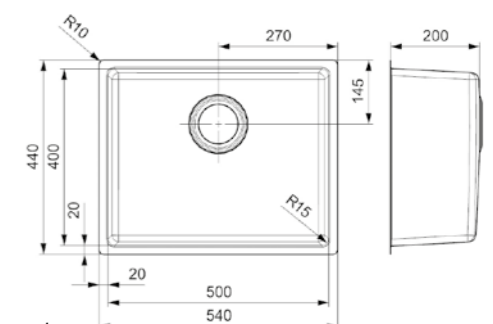

HOUSTON

50X40
Schrankgröße 600 mm
Tiefe 200 mm
Spülengröße 500 x 400 mm
Gesamtgröße 540 x 440 mm

Edelstahl poliert | Druckknopfexzenter Set R35078 nicht im Lieferumfang enthalten | Eclipse nicht möglich