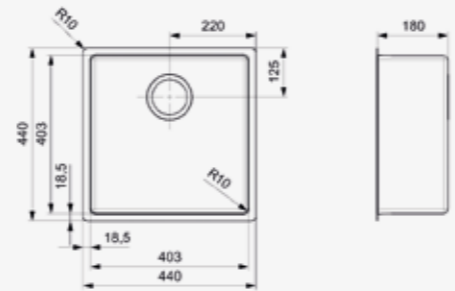

NEW YORK
40X40 OKG

Schrankgröße 500 mm
Tiefe 180 mm
Spülengröße 403 x 403 mm
Gesamtgröße 440 x 440 mm