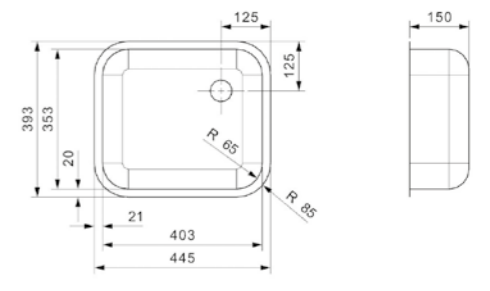

L18

4035 VP-CC (304)

Schrankgröße 450 mm
Tiefe 150 mm
Spülengröße 403 x 353 mm
Gesamtgröße 445 x 393 mm

Artikelnummer **R14530**
Preis € 135,00

Extra tiefer Ablauf speziell für Standrohrventil | Geeignet Standrohrventil R20234 nicht im Lieferumfang enthalten, Spüle ist ohne Überlauf