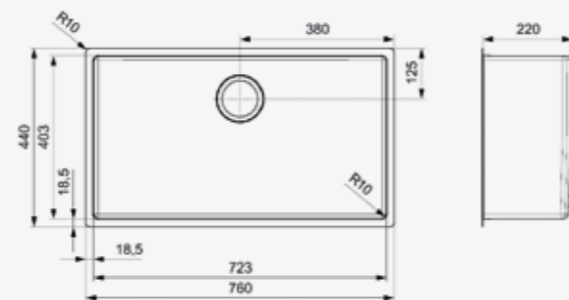

NEW YORK

72X40 KG-CC (304)

Schrankgröße 800 mm
Tiefe 220 mm
Spülengröße 723 x 403 mm
Gesamtgröße 760 x 440 mm