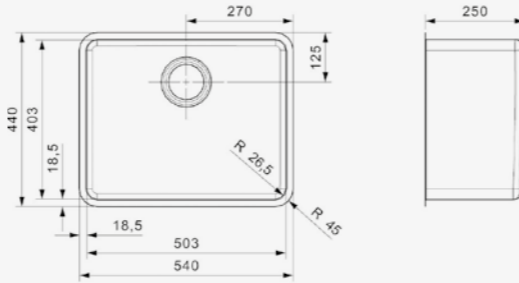

KANSAS

50X40 CC (304)

Schrankgröße 600 mm
Tiefe 250 mm
Spülengröße 503 x 403 mm
Gesamtgröße 540 x 440 mm