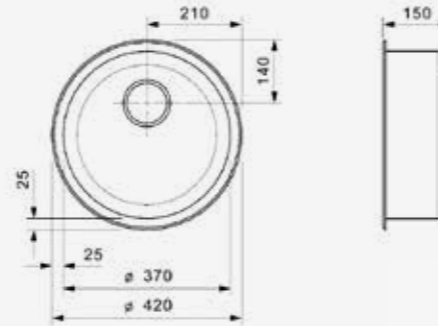

R18

3530 OSK
Schrankgröße 400 mm
Tiefe 150 mm
Spülengröße 300 x 352 mm
Gesamtgröße 350 x 398 mm

Edelstahl poliert

Artikelnummer **Ro0373**
Preis € 135,00