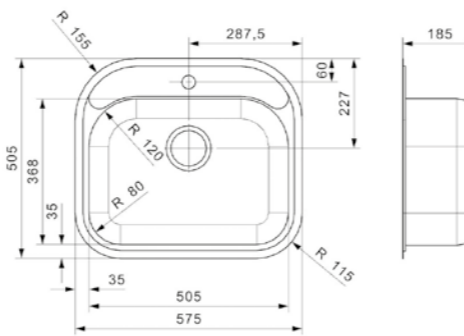

ORLANDO L

Schrankgröße 600 mm
Tiefe 185 mm
Spülengröße 505 x 368 mm
Gesamtgröße 575 x 505 mm

Edelstahl poliert | Drehexzenter Set R22276 nicht im Lieferumfang enthalten

Artikelnummer **Ro4128**
Preis € 247,00