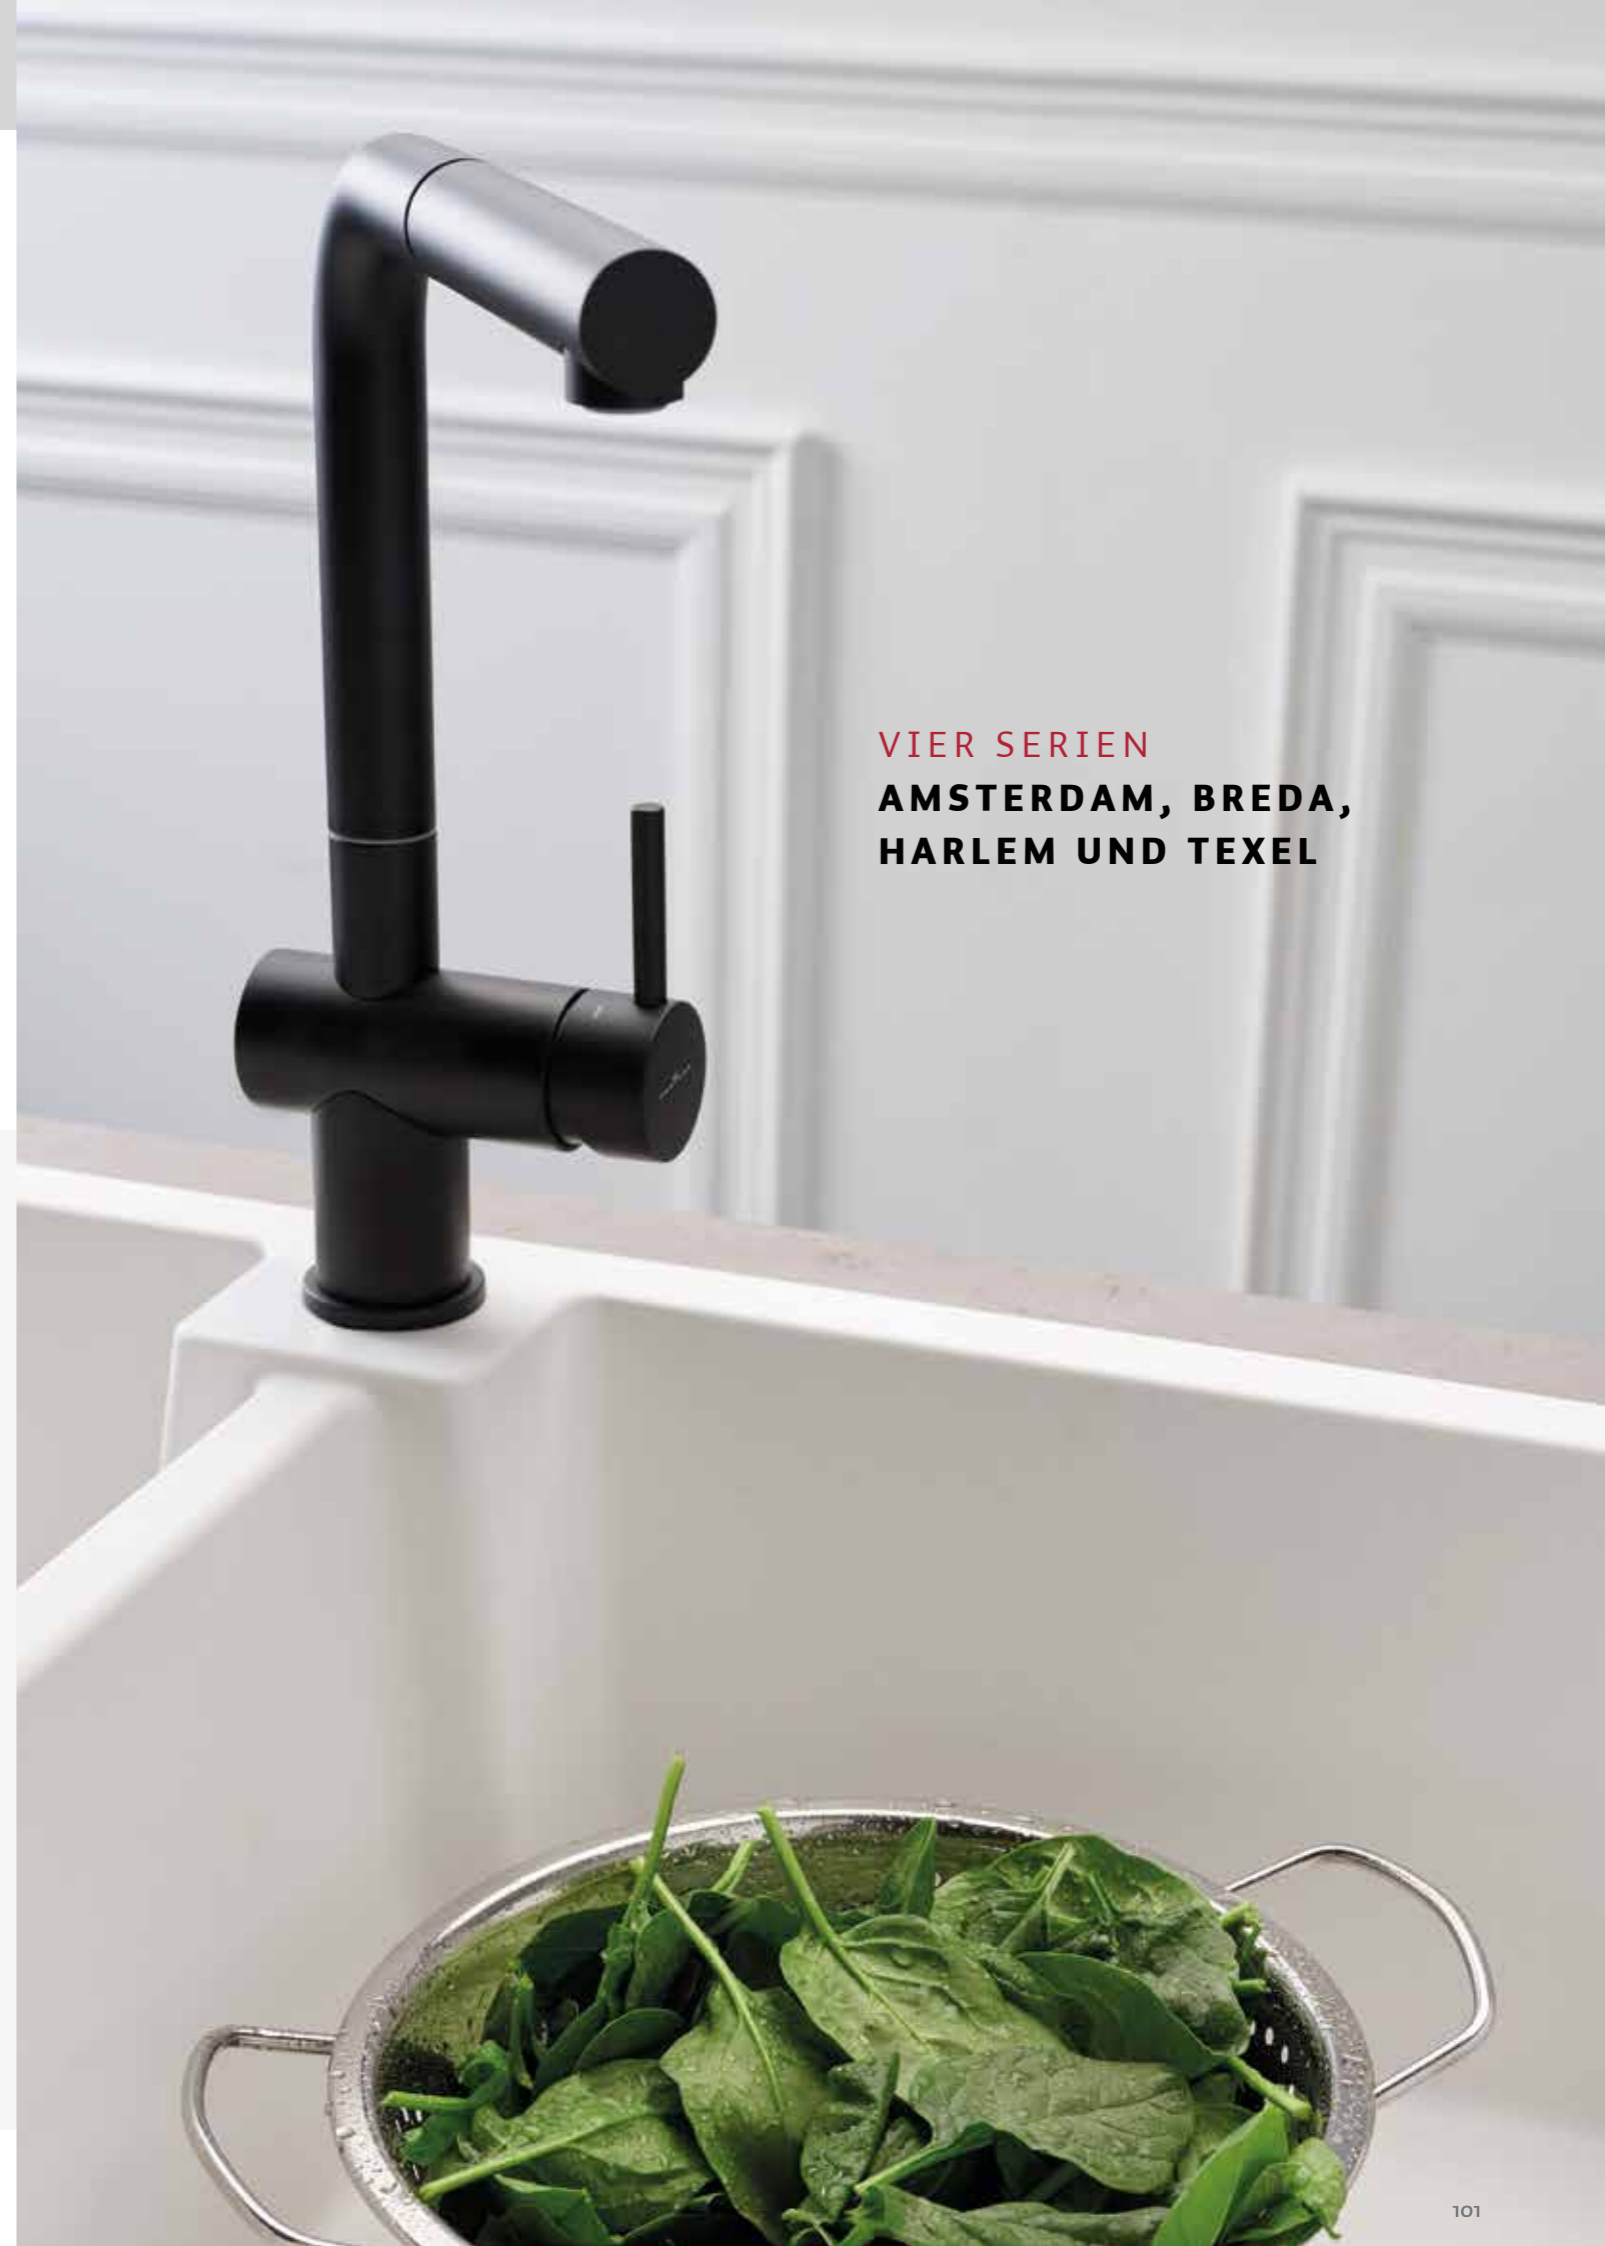

● BLACK SILVERY
R30806

● GREY SILVERY
R30813

● CAFFE SILVERY
R30820

○ PURE WHITE
R30790

- Hygienisch und pflegeleicht
- Reversibel