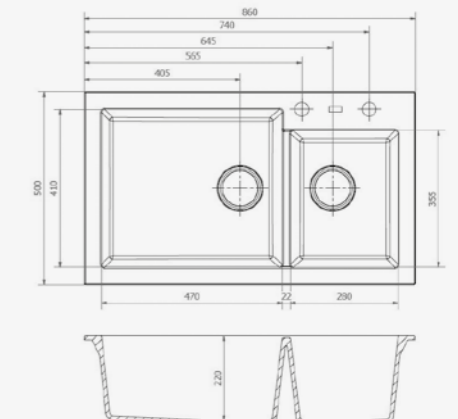

- Hygienisch und pflegeleicht
- Drehexzenter Set R32619 nicht im Lieferumfang enthalten
- Inklusive zwei Lochbohrungen