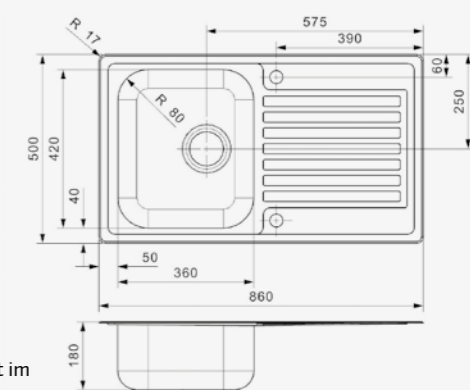

CENTURIO

R10

Schrankgröße 500 mm
Tiefe 180 mm
Spülengröße 360 x 420 mm
Gesamtgröße 860 x 500 mm

Edelstahl poliert | Drehexzenter Set R22276 nicht im
Lieferumfang enthalten | Hahnlochbohrung ist möglich

Artikelnummer **R23105**
Preis € 219,00