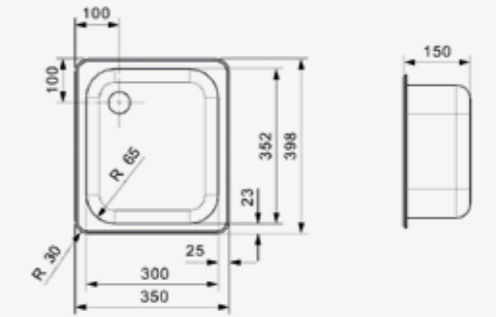

R18

3530 OSK
 Schrankgröße 400 mm
 Tiefe 150 mm
 Spülengröße 300 x 352 mm
 Gesamtgröße 350 x 398 mm

Edelstahl poliert

Artikelnummer **Ro0373**
 Preis € 135,00

R18

390 COMFORT
 Schrankgröße 450 mm
 Tiefe 160 mm
 Spülengröße 390 mm
 Gesamtgröße 440 mm