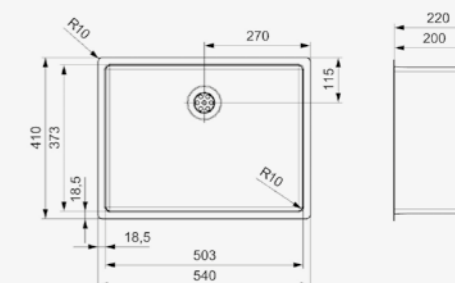

NEW JERSEY

50X37

Schrankgröße 600 mm
Tiefe 200 mm
Spülengröße 503 x 373 mm
Gesamtgröße 540 x 410 mm

Edelstahl Seidenglanz | Integralablauf
Druckknopfexzenter R35085 nicht im Lieferumfang enthalten

Artikelnummer **R33005**
Preis € 671,00