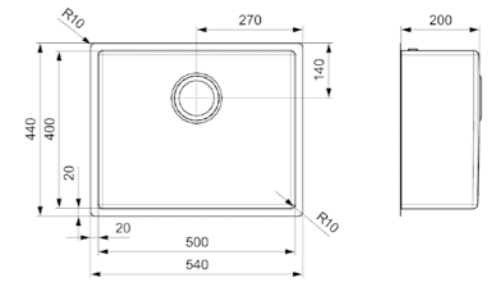

MIAMI
40X40 COPPER

Schrankgröße 500 mm
Tiefe 200 mm
Spülengröße 400 x 400 mm
Gesamtgröße 440 x 440 mm

10 mm Radius
PVD-Technik

Artikelnummer **R30738**
Preis € 590,00

MIAMI
50X40 COPPER

Schrankgröße 600 mm
Tiefe 200 mm
Spülengröße 500 x 400 mm
Gesamtgröße 540 x 440 mm

10 mm Radius
PVD-Technik

Artikelnummer **R30714**
Preis € 550,00

MIAMI
40X40 GOLD

Schrankgröße 500 mm
Tiefe 200 mm
Spülengröße 400 x 400 mm
Gesamtgröße 440 x 440 mm

10 mm Radius
PVD-Technik

Artikelnummer **R30745**
Preis € 590,00

MIAMI
50X40 GOLD

Schrankgröße 600 mm
Tiefe 200 mm
Spülengröße 500 x 400 mm
Gesamtgröße 540 x 440 mm

10 mm Radius
PVD-Technik

ERHÄLTlich IN
DREI FARBEN

DER LUXUS VOM TEXAS

Das Spülbecken Texas überzeugt mit modernem Design und exklusiver Verarbeitung. Das quadratische Korbventil und der subtile Überlauf sorgen für einen Hauch von Exklusivität, die durch die kleinen Radius-Ecken noch betont wird. Dank der sauberen Eckverarbeitung – sowohl vertikal als auch horizontal – lässt sich das Spülbecken Texas problemlos reinigen. In u. a. den Maßen 18 x 40 cm, 40 x 40 cm und 50 x 40 cm erhältlich und als Unterbauspüle, flächenbündige Spüle und Flacheinbau-Spülbecken zu montieren. Kurzum: eine ausgezeichnete Wahl für jede Küche.