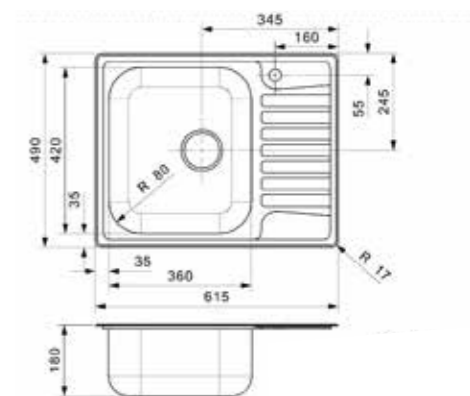

ADMIRAL

R40

Schrankgröße 500 mm
Tiefe 180 mm
Spülengröße 360 x 420 mm
Gesamtgröße 615 x 490 mm

Edelstahl poliert | Drehexzenter Set R22276
nicht im Lieferumfang enthalten

Artikelnummer **R18316**
Preis € 251,00