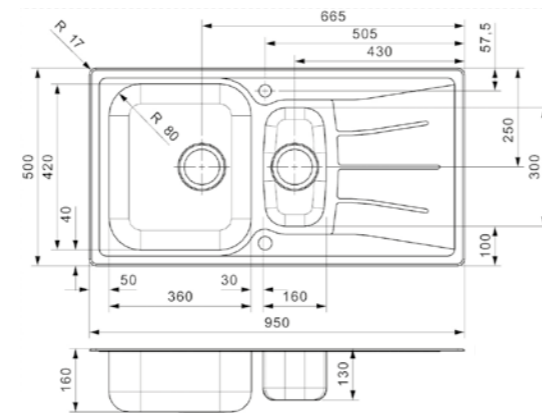

DIPLOMAT

1,5 ECO
Schrankgröße 600 mm
Tiefe 160 + 130 mm
Spülengröße 360 x 420 + 160 x 300 mm
Gesamtgröße 950 x 500 mm

Artikelnummer **R21224**
Preis € 240,00

Edelstahl poliert | Drehexzenter Set R20357
nicht im Lieferumfang enthalten