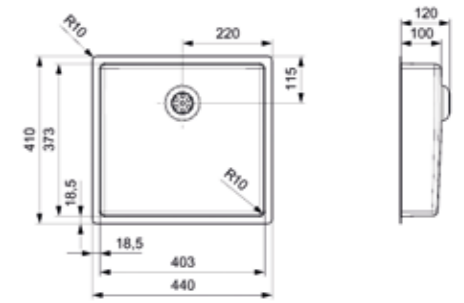

NEW JERSEY 40X37

KG-CC 10 CM TIEF (304)

Schrankgröße 500 mm
Tiefe 100 mm
Spülengröße 403 x 373 mm
Gesamtgröße 440 x 410 mm