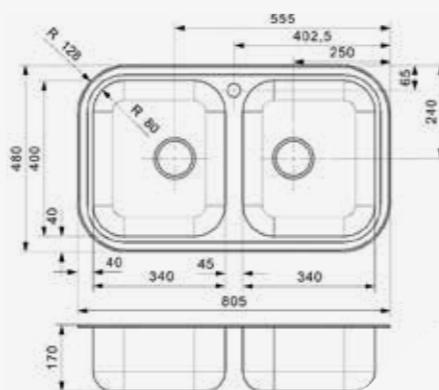

REGENT

20 LUX

Schrankgröße 800 mm
Tiefe 170 + 170 mm
Spülengröße 340 x 400 + 340 x 400 mm
Gesamtgröße 805 x 480 mm

Edelstahl poliert | Drehexzenter Set R20357
nicht im Lieferumfang enthalten

Artikelnummer **R28568**
Preis € 173,00