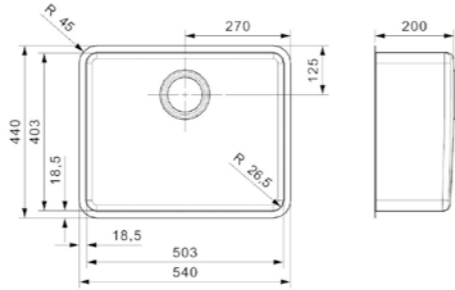

OHIO
50X40 MIDNIGHT SKY
Schrankgröße 600 mm
Tiefe 200 mm
Spülengröße 503 x 403 mm
Gesamtgröße 540 x 440 mm

Druckknopfexzenter R35078 nicht im Lieferumfang enthalten | Edelstahl Spüle mit Pulverbeschichtung

Artikelnummer **R32695**
Preis € 488,00