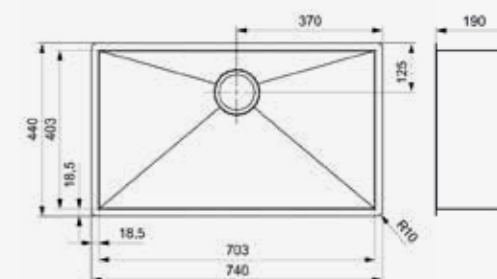

ONTARIO

70 X 40
Schrankgröße 800 mm
Tiefe 190 mm
Spülengröße 703 x 403 mm
Gesamtgröße 740 x 440 mm

Artikelnummer **R25352**
Preis € 575,00

Edelstahl Seidenglanz | Druckknopfexzenter
R35078 nicht im Lieferumfang enthalten