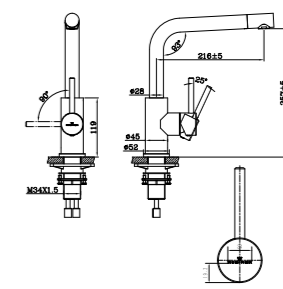

KELSO

EDELSTHAL

Artikelnummer **R34590**
Preis € 145,00

Edelstahl gebürstet
Einhebelmischarmatur