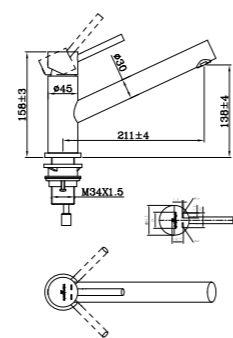

YAMPA

SCHWARZ MATT

Artikelnummer **R31704**
Preis € 335,00

Einhebelmischarmatur