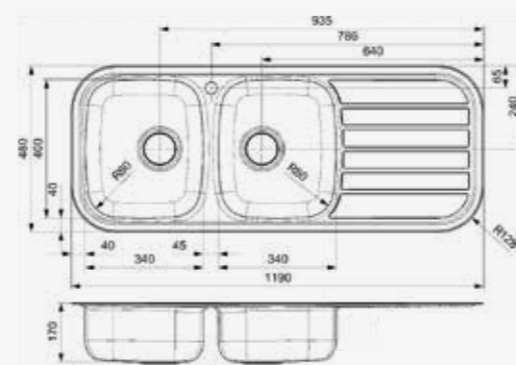

REGENT

30 LUX

Schrankgröße 800 mm
Tiefe 170 + 170 mm
Spülengröße 340 x 400 + 340 x 400 mm
Gesamtgröße 1190 x 480 mm

Edelstahl poliert | Drehexzenter Set R20357
nicht im Lieferumfang enthalten

Artikelnummer **R27691**
Preis € 272,00