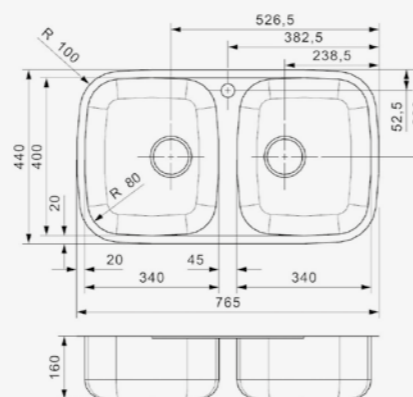

PRINCESS

80

Schrankgröße 800 mm
Tiefe 160 + 160 mm
Spülengröße 340 x 400 + 340 x 400 mm
Gesamtgröße 765 x 440 mm

Edelstahl poliert | Drehexzenter Set R20357 nicht im Lieferumfang enthalten | Hahnlochbohrung ist möglich