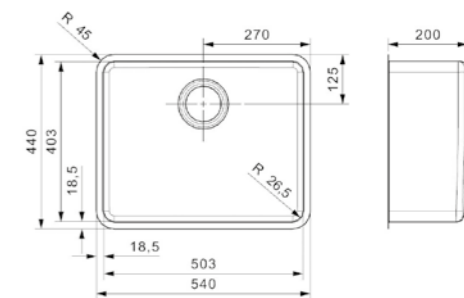

OHIO

40X40
Schrankgröße 500 mm
Tiefe 180 mm
Spülengröße 403 x 403 mm
Gesamtgröße 440 x 440 mm

Artikelnummer **R15957**
Preis € 310,00

Edelstahl Seidenglanz | Druckknopfxcenter R35078
nicht im Lieferumfang enthalten

OHIO

50X40
Schrankgröße 600 mm
Tiefe 200 mm
Spülengröße 503 x 403 mm
Gesamtgröße 540 x 440 mm

Artikelnummer **R15780**
Preis € 352,00

Edelstahl Seidenglanz | Druckknopfxcenter R35078
nicht im Lieferumfang enthalten