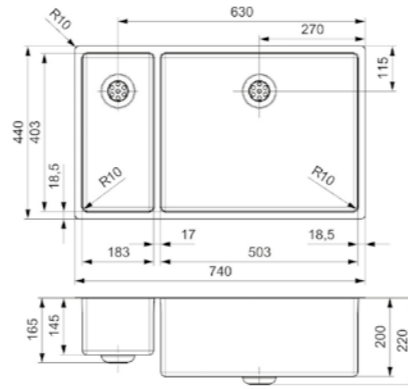

NEW YORK

34X40+34X40

Schrankgröße 800 mm
Tiefe 180 + 180 mm
Spülengröße 343 x 403 + 343 x 403 mm
Gesamtgröße 740 x 440 mm

Edelstahl Seidenglanz | Integralablauf
Druckknopfexzenter R35085 nicht im
Lieferumfang enthalten

Artikelnummer **R28223**
Preis € 699,00