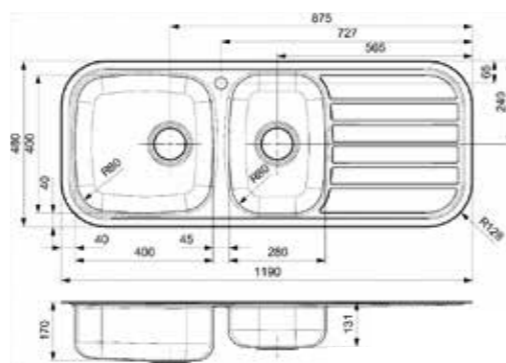

REGENT

25 LUX

Schrankgröße 800 mm
Tiefe 170 + 131 mm
Spülengröße 400 x 400 + 280 x 400 mm
Gesamtgröße 1190 x 480 mm

Edelstahl poliert | Drehexzenter Set R20357
nicht im Lieferumfang enthalten

Artikelnummer **R27660**
Preis € 234,00