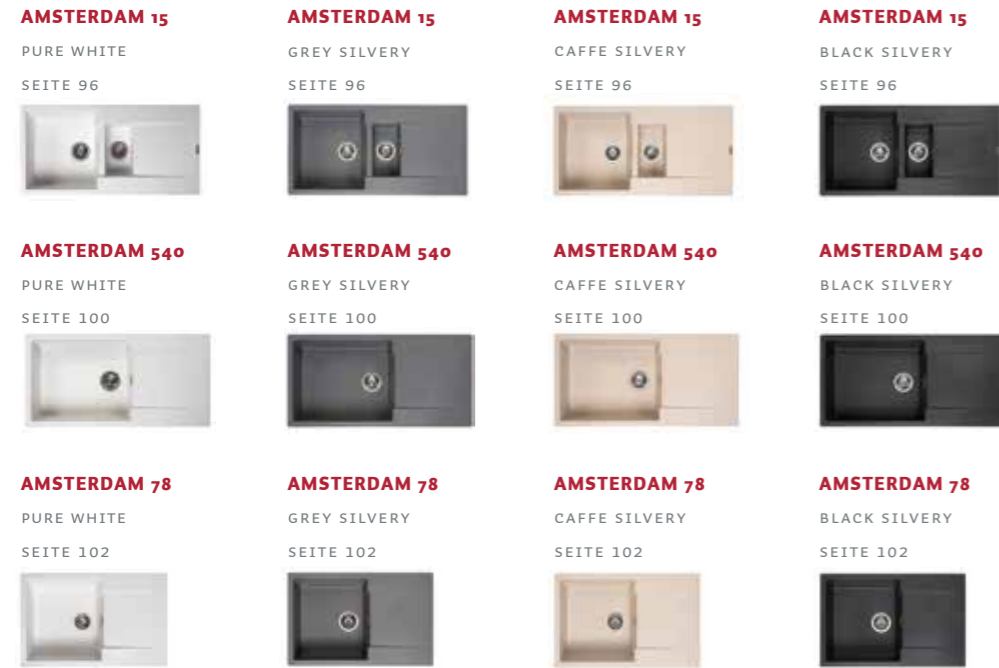

REGI-GRANITE EINBAU

800 MM