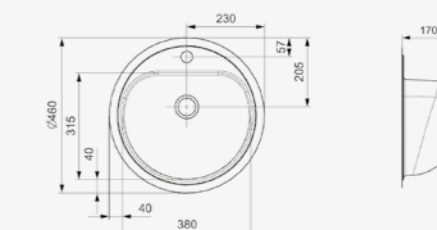

ATLANTIS

Schrankgröße 450 mm
Tiefe 170 mm
Spülengröße 380 x 315 mm
Gesamtgröße 460 mm

Artikelnummer **R03411**
Preis € 188,00

Edelstahl poliert | Standrohrventil nicht möglich
Inklusive Ab- und Überlaufgarnitur