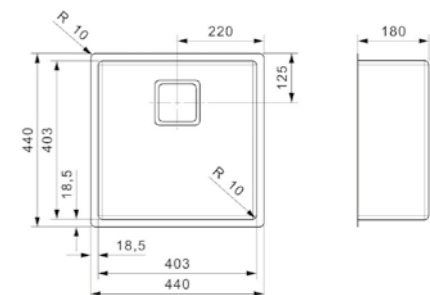

TEXAS

40X40
Schrankgröße 500 mm
Tiefe 180 mm
Spülengröße 403 x 403 mm
Gesamtgröße 440 x 440 mm

Edelstahl Seidenglanz | Drehexcenter Set R22320
nicht im Lieferumfang enthalten