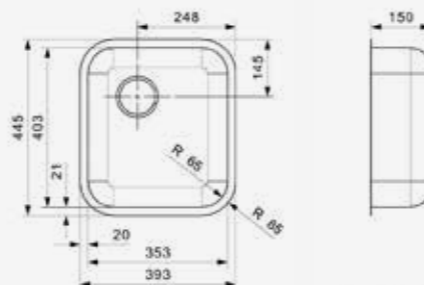

L18

4035 OKG WOKZ

Schrankgröße 450 mm
Tiefe 150 mm
Spülengröße 353 x 403 mm
Gesamtgröße 393 x 445 mm

Edelstahl poliert | Drehexzenter Set R22276
nicht im Lieferumfang enthalten

Artikelnummer **R03305**
Preis € 131,00