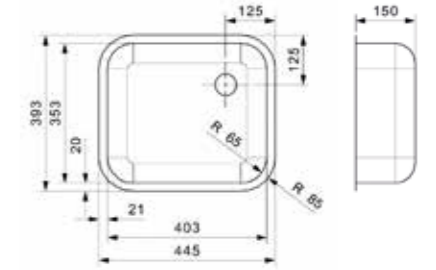

L18

4035 OSK

Schrankgröße 450 mm
Tiefe 150 mm
Spülengröße 403 x 353 mm
Gesamtgröße 445 x 393 mm