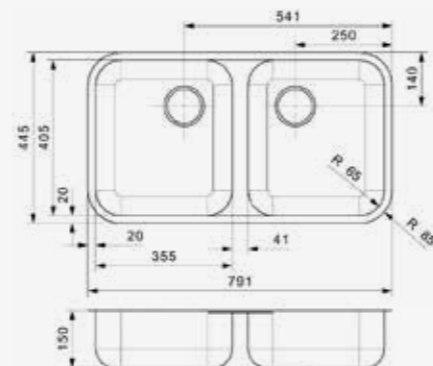

L18

35D40 KGKG-CC (304)

Schrankgröße 800 mm
Tiefe 150 + 150 mm
Spülengröße 355 x 405 + 355 x 405 mm
Gesamtgröße 791 x 445 mm

Artikelnummer **R34989**
Preis € 344,00

Edelstahl poliert | Spüle ist ohne Überlauf
Geeignet Standrohrventil R26434 nicht im Lieferumfang enthalten