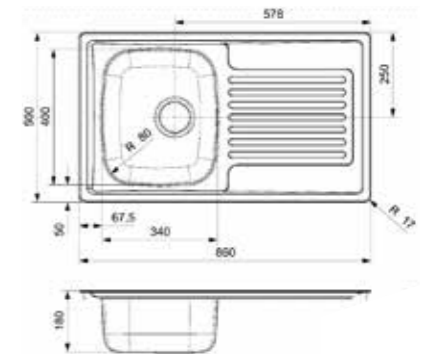

REX

10
Schrankgröße 450 mm
Tiefe 165 mm
Spülengröße 340 x 380 mm
Gesamtgröße 790 x 500 mm

Edelstahl poliert | Gestapelt auf Palette
Mindestabnahme 80 Stück

Artikelnummer **R17425**
Preis € 152,00

JUMBO

Schrankgröße 900 mm
Tiefe 230 mm
Spülengröße 750 x 410 mm
Gesamtgröße 860 x 510 mm

Edelstahl poliert | Inklusiv 1x Lochbohrung
Drehexzenter Set R22276 nicht im Lieferumfang enthalten

Artikelnummer **R18354**
Preis € 389,00

OTTAWA

OSP WANDMONTAGE
Schrankgröße 600 mm
Tiefe 225 mm
Spülengröße 500 x 400 mm
Gesamtgröße 550 x 450 mm

Edelstahl poliert | Wandmontage

Artikelnummer **Ro4029**
Preis € 230,00

DAS VORTEILHAFTE DELTA

Delta ist die attraktive Basic-Serie von Reginox. Beim Entwurf wurde eine Materialstärke von 0,6 mm und eine besondere Tiefe von 18 cm gewählt. Delta basiert auf existierenden Schnitt- und Formstempeln. Darum kann es nicht nur flott produziert werden; auch die Herstellungskosten bleiben begrenzt. Das Spülbecken Delta wird beim Pressen mit einem Ablauf, Überlauf und einem Logo versehen. All dies macht diese Serie zu einer hervorragenden Wahl für die Objekteinrichtungsbranche.

DELTA 10

Schrankgröße 500 mm
Tiefe 180 mm
Spülengröße 340 x 400 mm
Gesamtgröße 860 x 500 mm

Unpoliert | Spüle mit Abtropffläche

Artikelnummer **R33296**
Preis € 189,00