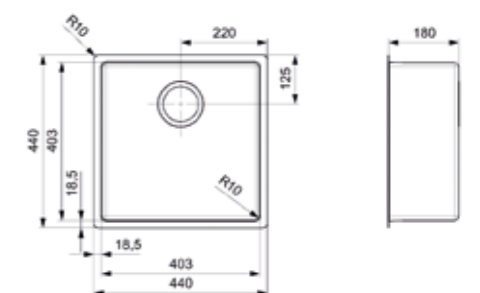

NEW YORK

40X40 OKG JET BLACK

Schrankgröße 500 mm
Tiefe 180 mm
Spülengröße 403 x 403 mm
Gesamtgröße 440 x 440 mm

Edelstahl Spüle mit Pulverbeschichtung

Artikelnummer **R34262**
Preis € 429,00