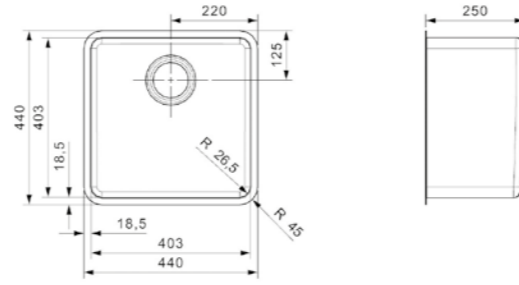

KANSAS

40X40 CC (304)

Schrankgröße 500 mm
Tiefe 250 mm
Spülengröße 403 x 403 mm
Gesamtgröße 440 x 440 mm