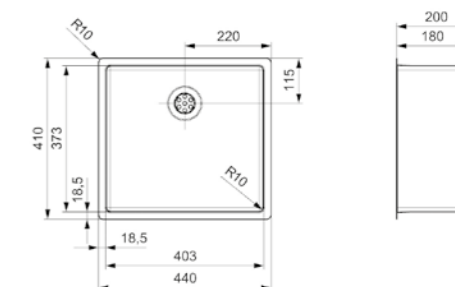

NEW JERSEY

40X37

Schrankgröße 500 mm
Tiefe 180 mm
Spülengröße 403 x 373 mm
Gesamtgröße 440 x 410 mm

Edelstahl Seidenglanz | Integralablauf
Druckknopfexzenter R35085 nicht im Lieferumfang enthalten

Artikelnummer **R32992**
Preis € 314,00