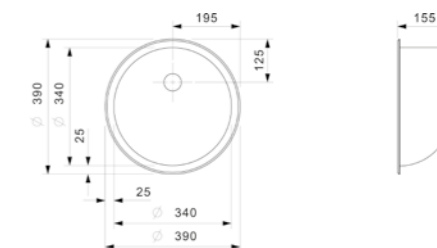

AMAZONE

Schrankgröße 400 mm
Tiefe 155 mm
Spülengröße 340 mm
Gesamtgröße 390 mm

Artikelnummer **R00632**
Preis € 195,00

Edelstahl poliert | Standrohrventil nicht möglich
Inklusive Ab- und Überlaufgarnitur