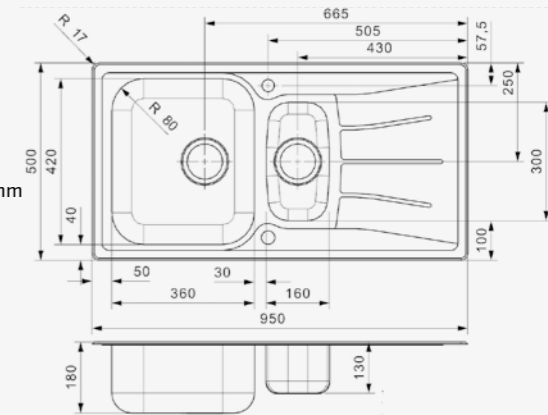

DIPLOMAT

1,5 LUX
Schrankgröße 600 mm
Tiefe 180 + 130 mm
Spülengröße 360 x 420 + 160 x 300 mm
Gesamtgröße 950 x 500 mm

Artikelnummer **Ro3831**
Preis € 337,00

Edelstahl poliert | 2 Lochbohrungen,
Restebecken und Drehexzenter Set R20357
im Lieferumfang enthalten