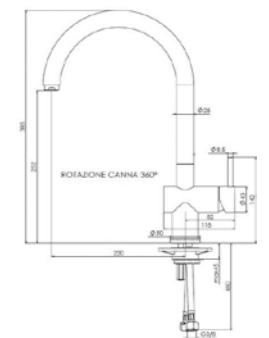

CRYASTAL

GOLD

Artikelnummer **R30530**
Preis € 315,00

Edelstahl gebürstet
Einhebelmischarmatur

HURON

EDELSTAHL

Artikelnummer **R34576**
Preis € 180,00

Edelstahl gebürstet
Einhebelmischarmatur
Armatur mit ausziehbaren Auslauf

SPRING

EDELSTAHL

Artikelnummer **R31780**
Preis € 151,00

Edelstahl gebürstet
Einhebelmischarmatur

PALM

EDELSTAHL

Artikelnummer **R34583**
Preis € 180,00

Edelstahl gebürstet
Einhebelmischarmatur
Armatur mit ausziehbaren Auslauf

LOGAN

EDELSTHAL

Artikelnummer **R31797**
Preis € 151,00

Edelstahl gebürstet
Einhebelmischarmatur

SOMO

EDELSTAHL

Artikelnummer **R34569**
Preis € 165,00

Edelstahl gebürstet
Einhebelmischarmatur

KELSO

EDELSTHAL

Artikelnummer **R34590**
Preis € 145,00

Edelstahl gebürstet
Einhebelmischarmatur

CEDAR

SCHWARZ

Artikelnummer **R31643**
Preis € 325,00

Einhebelmischarmatur
Armatur mit ausziehbaren Auslauf

OXON

EDELSTAHL

Artikelnummer **R34606**
Preis € 165,00

Edelstahl gebürstet
Einhebelmischarmatur

YAMPA

SCHWARZ MATT

Artikelnummer **R31704**
Preis € 335,00

Einhebelmischarmatur