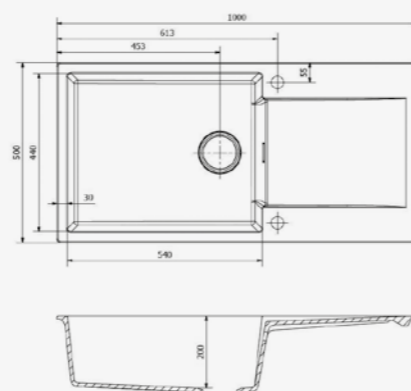

● BLACK SILVERY
R31049

● GREY SILVERY
R31056

● CAFFE SILVERY
R31063

○ PURE WHITE
R31032

- Hygienisch und pflegeleicht
- Inklusive Lochbohrung

AMSTERDAM 540
CAFFE SILVERY

Schrankgröße 800 mm
Tiefe 200 mm
Spülengröße 540 x 440 mm
Gesamtgröße 1000 x 500 mm
Preis € 352,00