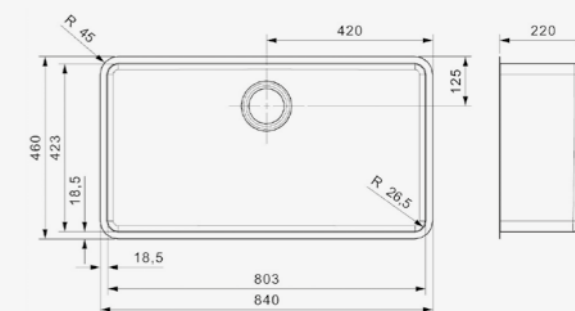

OHIO

80X42
Schrankgröße 900 mm
Tiefe 220 mm
Spülengröße 803 x 423 mm
Gesamtgröße 840 x 460 mm

Artikelnummer **R15766**
Preis € 491,00

Edelstahl Seidenglanz | Druckknopfxcenter R35078
nicht im Lieferumfang enthalten