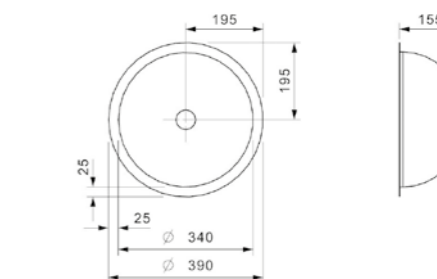

CARIBBEAN

Schrankgröße 400 mm
Tiefe 155 mm
Spülengröße 340 mm
Gesamtgröße 390 mm

Artikelnummer **R03473**
Preis € 198,00

Edelstahl poliert | Standrohrventil nicht möglich
Inklusive Ab- und Überlaufgarnitur