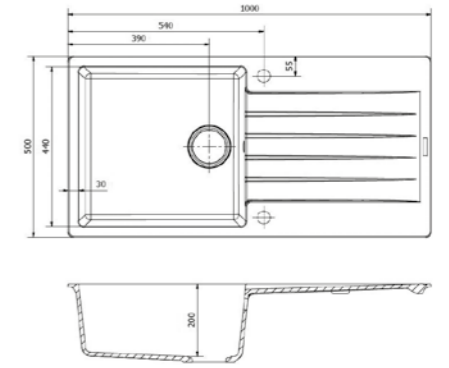

- Hygienisch und pflegeleicht
- Reversibel