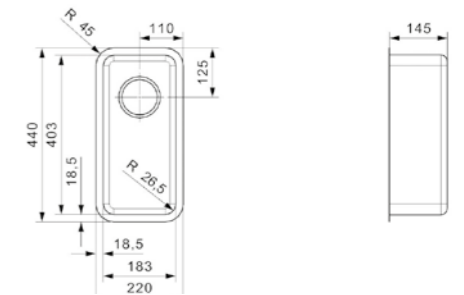

OHIO

18X40
Schrankgröße 400 mm
Tiefe 145 mm
Spülengröße 183 x 403 mm
Gesamtgröße 220 x 440 mm

Artikelnummer **R17579**
Preis € 268,00

Edelstahl Seidenglanz | Druckknopfxcenter R35078
nicht im Lieferumfang enthalten