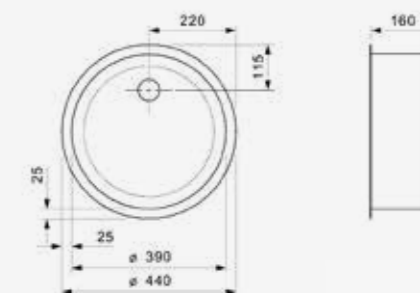

L18

390 OSK
Schrankgröße 450 mm
Tiefe 160 mm
Spülengröße 390 mm
Gesamtgröße 440 mm

Edelstahl poliert | Drehexzenter Set R22276
nicht im Lieferumfang enthalten