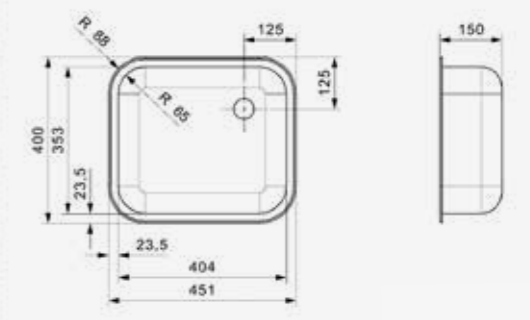

Edelstahl poliert

Artikelnummer **Ro0731**
 Preis € 112,00

R18

4035 OSK
 Schrankgröße 450 mm
 Tiefe 150 mm
 Spülengröße 404 x 353 mm
 Gesamtgröße 451 x 400 mm

Edelstahl poliert

Artikelnummer **Ro0359**
 Preis € 109,00