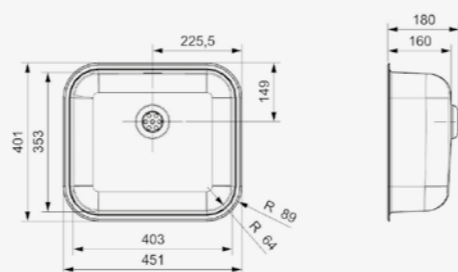

COLORADO

COMFORT R

Schrankgröße 450 mm
Tiefe 160 mm
Spülengröße 403 x 353 mm
Gesamtgröße 451 x 401 mm

Artikelnummer **R24317**
Preis € 142,00

Edelstahl poliert | Eclipse nicht möglich
Druckknopfexzenter R35085 nicht im
Lieferumfang enthalten