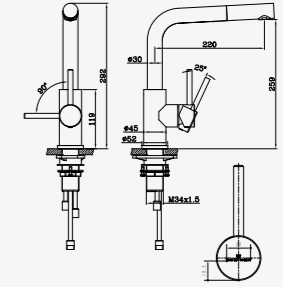

PALM

EDELSTAHL

Artikelnummer **R34583**
Preis € 180,00

Edelstahl gebürstet
Einhebelmischarmatur
Armatur mit ausziehbaren Auslauf

LOGAN

EDELSTHAL

Artikelnummer **R31797**
Preis € 151,00

Edelstahl gebürstet
Einhebelmischarmatur