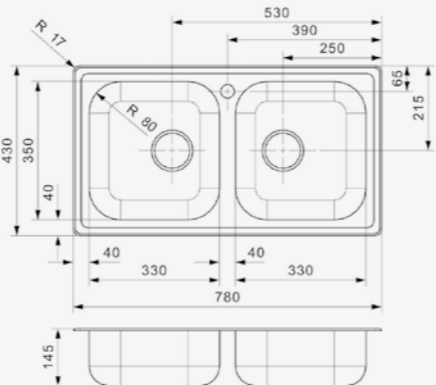

BETA

20 BAP

Schrankgröße 800 mm
Tiefe 145 + 145 mm
Spülengröße 330 x 350 + 330 x 350 mm
Gesamtgröße 780 x 430 mm

Artikelnummer **R16763**
Preis € 167,00

Edelstahl poliert | Drehexzenter Set R20357
nicht im Lieferumfang enthalten