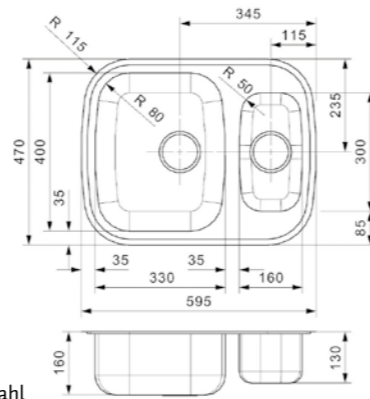

QUEEN

L60

Schrankgröße 600 mm
Tiefe 160 + 130 mm
Spülengröße 330 x 400 + 160 x 300 mm
Gesamtgröße 595 x 470 mm

Edelstahl poliert | Drehexzenter Set R20357 nicht im Lieferumfang enthalten | Inklusive Restebecken Edelstahl

Artikelnummer **R16633**
Preis € 457,00