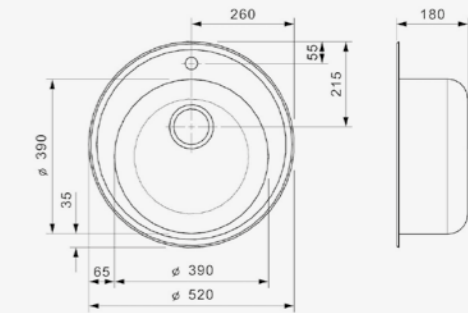

MOSCOW

OKG

Schrankgröße 450 mm
Tiefe 180 mm
Spülengröße 390 mm
Gesamtgröße 520 mm

Artikelnummer **R03435**
Preis € 145,00

Edelstahl poliert | Inklusive Lochbohrung
Drehexzenter Set R22276 nicht im Lieferumfang enthalten