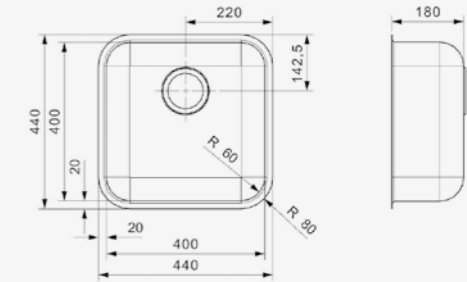

IB

4040-CC (316)

Schrankgröße 500 mm
Tiefe 180 mm
Spülengröße 400 x 400 mm
Gesamtgröße 440 x 440 mm

Edelstahl poliert | Spüle ist ohne Überlauf | Geeignet
Standrohrventil R26434 nicht im Lieferumfang enthalten

Artikelnummer **R23228**
Preis € 324,00