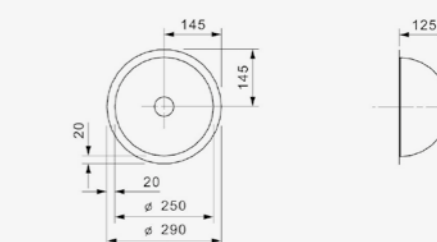

RIO

Schrankgröße 300 mm
Tiefe 125 mm
Spülengröße 250 mm
Gesamtgröße 290 mm

Artikelnummer **R00472**
Preis € 135,00

Edelstahl poliert | Standrohrventil nicht möglich
Inklusive Ab- und Überlaufgarnitur