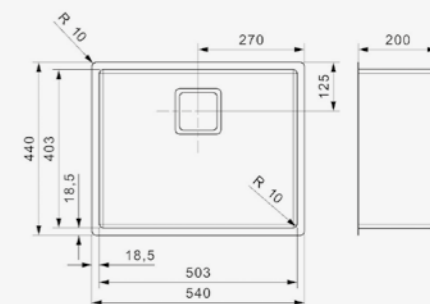

TEXAS

50X40
Schrankgröße 600 mm
Tiefe 200 mm
Spülengröße 503 x 403 mm
Gesamtgröße 540 x 440 mm

Edelstahl Seidenglanz | Drehexcenter Set R22320
nicht im Lieferumfang enthalten