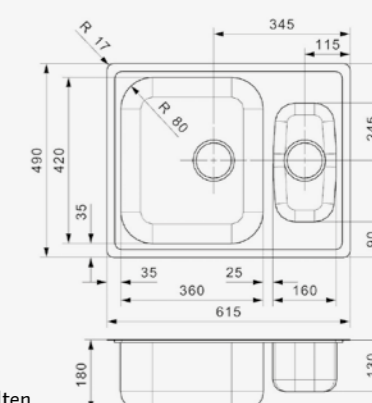

Edelstahl poliert | Inklusive Restebecken Edelstahl
Drehexzenter Set R20357 nicht im Lieferumfang enthalten

QUEEN

L60

Schrankgröße 600 mm
Tiefe 160 + 130 mm
Spülengröße 330 x 400 + 160 x 300 mm
Gesamtgröße 595 x 470 mm