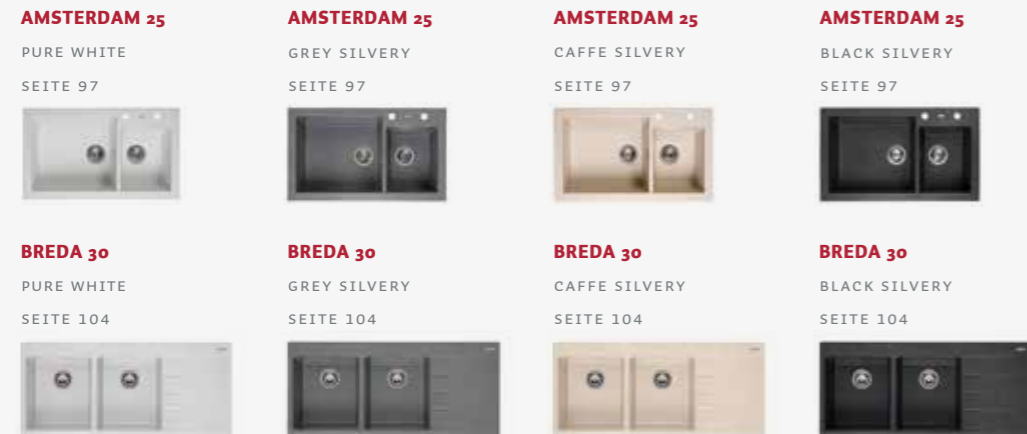

REGI-GRANITE EINBAU

800 MM

900 MM

REGI-GRANITE FLÄCHENBÜNDIG

500 MM

600 MM

REGI-CERAMIC

600 MM