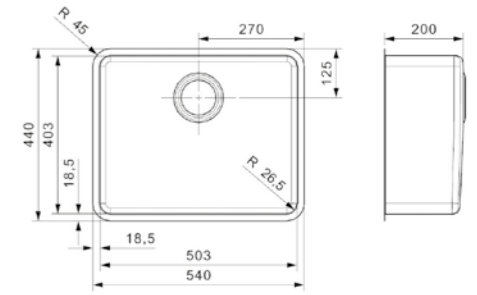

Artikelnummer **R25956**
Preis € 408,00

OHIO

50X40 ARCTIC WHITE

Schrankgröße 600 mm
Tiefe 200 mm
Spülengröße 503 x 403 mm
Gesamtgröße 540 x 440 mm

Druckknopfexzenter R35078 nicht im Lieferumfang enthalten | Edelstahl Spüle mit Pulverbeschichtung