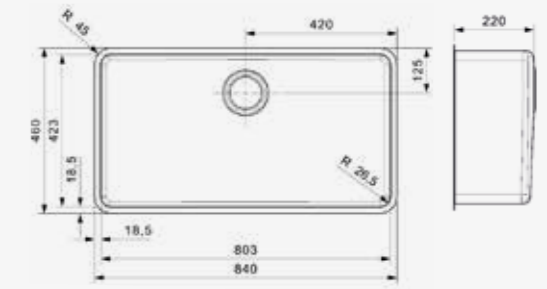

OHIO
80X42 JET BLACK
Schrankgröße 900 mm
Tiefe 220 mm
Spülengröße 803 x 423 mm
Gesamtgröße 840 x 460 mm

Druckknopfexzenter R35078 nicht im Lieferumfang enthalten | Edelstahl Spüle mit Pulverbeschichtung

Artikelnummer **R32701**
Preis € 453,00