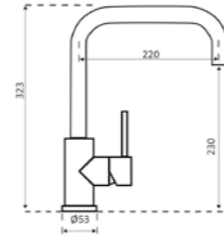

CRYASTAL

GOLD

Artikelnummer **R30530**
Preis € 315,00

Edelstahl gebürstet
Einhebelmischarmatur