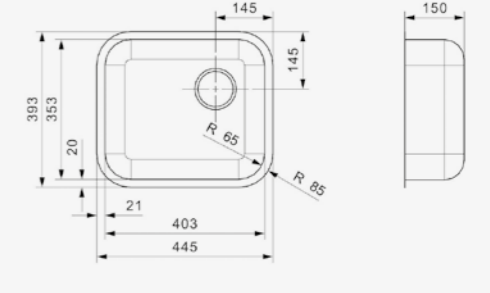

L18

4035 KG-CC (304)

Schrankgröße 450 mm
Tiefe 150 mm
Spülengröße 403 x 353 mm
Gesamtgröße 445 x 393 mm

Artikelnummer **R20753**
Preis € 156,00

Edelstahl poliert | Spüle ist ohne Überlauf | Geeignet Standrohrventil R26434 nicht im Lieferumfang enthalten