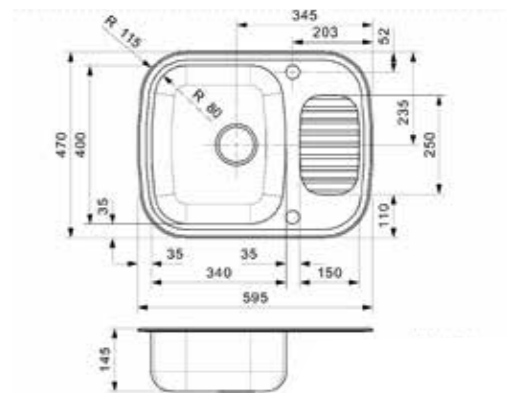

REGIDRAIN

Schrankgröße 450 mm
Tiefe 145 mm
Spülengröße 340 x 400 mm
Gesamtgröße 595 x 470 mm

Artikelnummer **R01929**
Preis € 143,00

Edelstahl poliert | Drehexzenter Set R22276
nicht im Lieferumfang enthalten