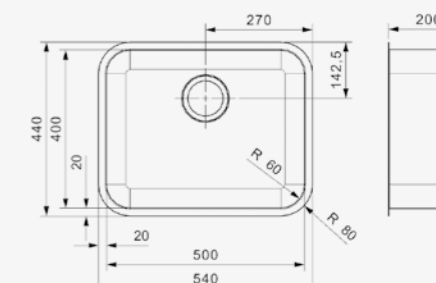

IB

5040
Schrankgröße 600 mm
Tiefe 200 mm
Spülengröße 500 x 400 mm
Gesamtgröße 540 x 440 mm

Edelstahl poliert | Druckknopfexzenter R35078
nicht im Lieferumfang enthalten