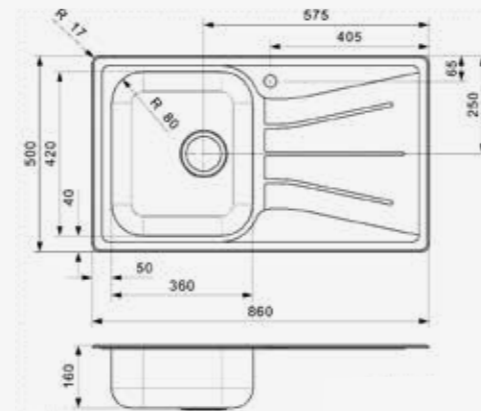

DIPLOMAT

10 ECO
Schrankgröße 500 mm
Tiefe 160 mm
Spülengröße 360 x 420 mm
Gesamtgröße 860 x 500 mm

Artikelnummer **R21170**
Preis € 173,00

Edelstahl poliert | Drehexzenter Set R22276
nicht im Lieferumfang enthalten