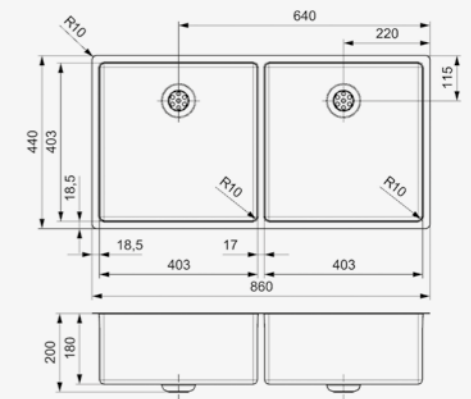

NEW YORK

40X40+40X40

Schrankgröße 900 mm
Tiefe 180 + 180 mm
Spülengröße 403 x 403 + 403 x 403 mm
Gesamtgröße 860 x 440 mm

Edelstahl Seidenglanz | Integralablauf
Druckknopfexzenter R35085 nicht im
Lieferumfang enthalten

Artikelnummer **R28254**
Preis € 734,00