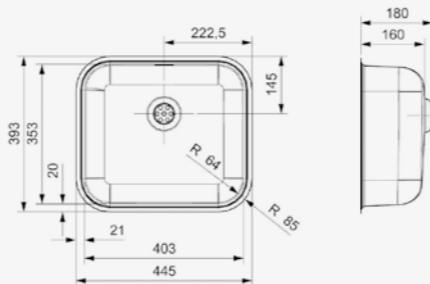

COLORADO

KG-CC (304)

Schrankgröße 450 mm
Tiefe 160 mm
Spülengröße 403 x 353 mm
Gesamtgröße 445 x 393 mm

Edelstahl poliert | Spüle ist ohne Überlauf
Intergralablauf | Nicht für Standrohrventil geeignet

Artikelnummer **R24324**
Preis € 165,00