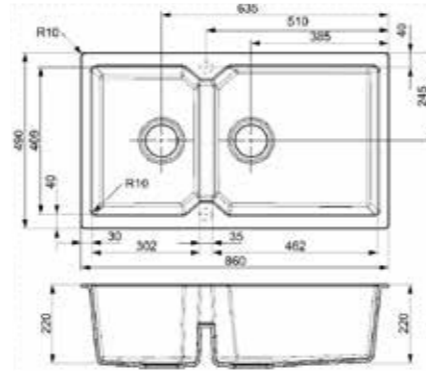

● BLACK SILVERY
R33685

● GREY SILVERY
R33715

● CAFFE SILVERY
R33692

○ PURE WHITE
R33722

- Hygienisch und pflegeleicht
- Reversibel