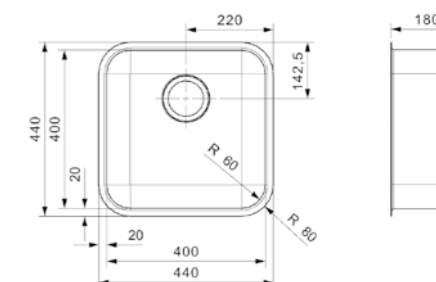

IB

4040
Schrankgröße 500 mm
Tiefe 180 mm
Spülengröße 400 x 400 mm
Gesamtgröße 440 x 440 mm

Edelstahl poliert | Druckknopfexzenter R35078
nicht im Lieferumfang enthalten

Artikelnummer **R32022**
Preis € 272,00