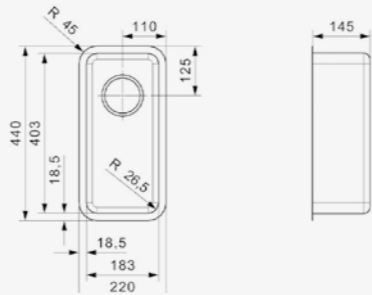

Artikelnummer **R32732**
Preis € 324,00

OHIO

18X40 JET BLACK

Schrankgröße 400 mm
Tiefe 145 mm
Spülengröße 183 x 403 mm
Gesamtgröße 220 x 440 mm

Druckknopfexzenter R35078 nicht im Lieferumfang enthalten | Edelstahl Spüle mit Pulverbeschichtung