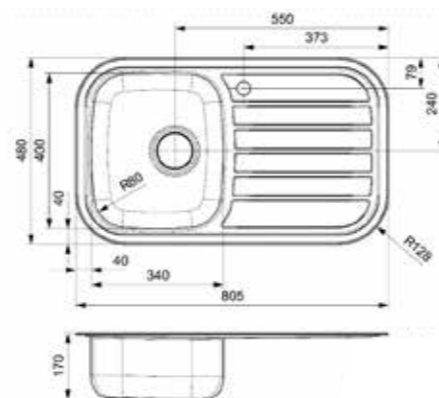

REGENT

10 LUX

Schrankgröße 450 mm
Tiefe 170 mm
Spülengröße 340 x 400 mm
Gesamtgröße 805 x 480 mm

Edelstahl poliert | Drehexzenter Set R22276
nicht im Lieferumfang enthalten

Artikelnummer **R27936**
Preis € 170,00