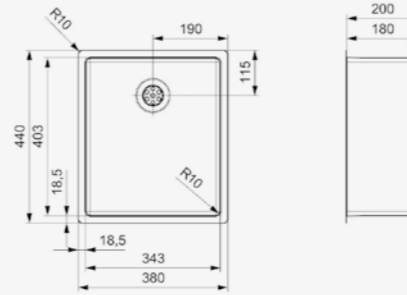

Artikelnummer **R27820**
Preis € 268,00

Edelstahl Seidenglanz | Integralablauf
Druckknopfxentz R35085 nicht im
Lieferumfang enthalten