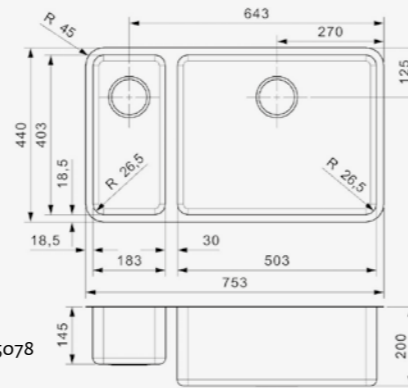

OHIO

18X40+50X40

Schrankgröße 800 mm
Tiefe 145 + 200 mm
Spülengröße 183 x 403 + 503 x 403 mm
Gesamtgröße 753 x 440 mm