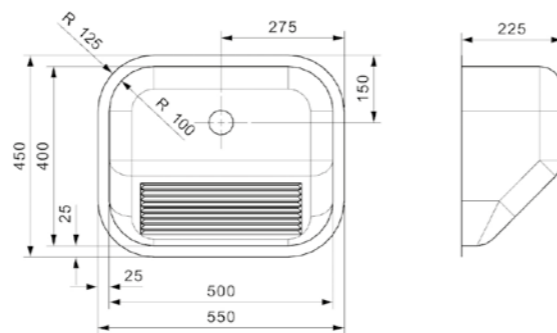

OTTAWA

OSP WANDMONTAGE
Schrankgröße 600 mm
Tiefe 225 mm
Spülengröße 500 x 400 mm
Gesamtgröße 550 x 450 mm

Edelstahl poliert | Wandmontage