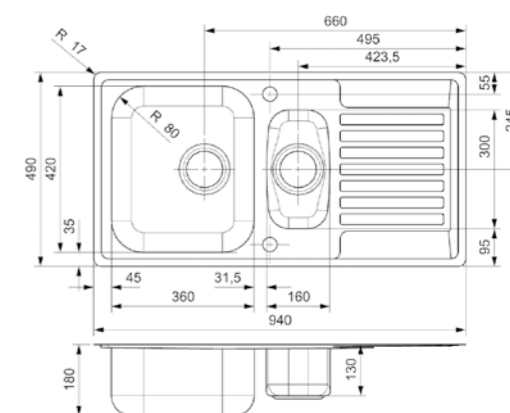

JEDE SPÜLEINHEIT IST EIN HÜBSCHES STÜCK MASSARBEIT

CENTURIO

CENTURIO

L1,5
Schrankgröße 600 mm
Tiefe 180 + 130 mm
Spülengröße 360 x 420 + 160 x 300 mm
Gesamtgröße 940 x 490 mm

Edelstahl poliert | Drehexzenter Set R20357
nicht im Lieferumfang enthalten
Inklusive Restebecken Edelstahl

Artikelnummer **R19580**
Preis € 364,00

CENTURIO

L1,5 2X LB + DREHEX
Schrankgröße 600 mm
Tiefe 180 + 130 mm
Spülengröße 360 x 420 + 160 x 300 mm
Gesamtgröße 940 x 490 mm

Edelstahl poliert | 2 Lochbohrungen
und Drehexzenter Set R20357
im Lieferumfang enthalten

Artikelnummer **R30387**
Preis € 364,00

CENTURIO

L10
Schrankgröße 500 mm
Tiefe 180 mm
Spülengröße 360 x 420 mm
Gesamtgröße 850 x 490 mm

Edelstahl poliert | Drehexzenter Set R22276
nicht im Lieferumfang enthalten

Artikelnummer **R19542**
Preis € 278,00

CENTURIO

L20
Schrankgröße 800 mm
Tiefe 180 + 180 mm
Spülengröße 360 x 420 + 360 x 420 mm
Gesamtgröße 850 x 490 mm

Edelstahl poliert | Drehexzenter Set R20357
nicht im Lieferumfang enthalten

Artikelnummer **R21453**
Preis € 310,00

CENTURIO

L10 2X LB + DREHEX
Schrankgröße 600 mm
Tiefe 180 mm
Spülengröße 360 x 420 mm
Gesamtgröße 850 x 490 mm

Edelstahl poliert | 2 Lochbohrungen und
Drehexzenter Set R22276 im Lieferumfang enthalten

Artikelnummer **R19559**
Preis € 313,00

CENTURIO

L30
Schrankgröße 800 mm
Tiefe 180 + 180 mm
Spülengröße 360 x 420 + 360 x 420 mm
Gesamtgröße 1150 x 490 mm

Edelstahl poliert | Drehexzenter Set R20357
nicht im Lieferumfang enthalten

Artikelnummer **R19627**
Preis € 345,00