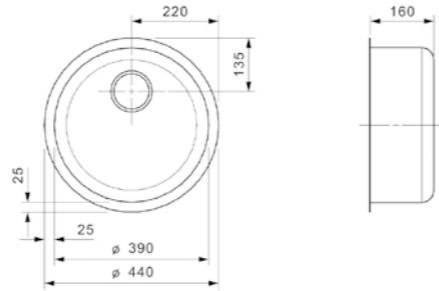

Artikelnummer **R14387**
Preis € 156,00

L18

390 KG-CC (304)

Schrankgröße 450 mm
Tiefe 160 mm
Spülengröße 390 mm
Gesamtgröße 440 mm

Artikelnummer **R14417**
Preis € 166,00

Edelstahl poliert | Spüle ist ohne Überlauf | Geeignet Standrohrventil R26434 nicht im Lieferumfang enthalten