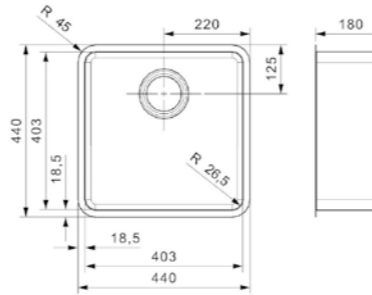

Artikelnummer **R25925**
Preis € 373,00

OHIO

40X40 ARCTIC WHITE

Schrankgröße 500 mm
Tiefe 180 mm
Spülengröße 403 x 403 mm
Gesamtgröße 440 x 440 mm

Druckknopfexzenter R35078 nicht im Lieferumfang enthalten | Edelstahl Spüle mit Pulverbeschichtung