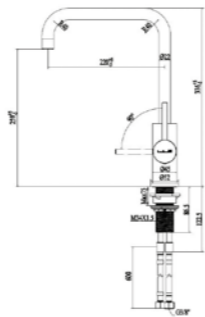

SOMO

EDELSTAHL

Artikelnummer **R34569**
Preis € 165,00

Edelstahl gebürstet
Einhebelmischarmatur