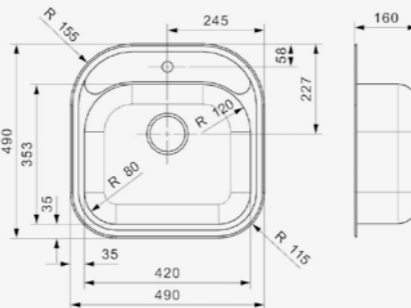

BETA 30

KG-CC (304)

Schrankgröße 800 mm
Tiefe 140 + 140 mm
Spülengröße 330 x 350 + 330 x 350 mm
Gesamtgröße 1150 x 430 mm

Edelstahl poliert | Spüle ist ohne Überlauf
Geeignet Standrohrventil R26434 nicht im Lieferumfang enthalten

Artikelnummer **R26861**
Preis € 259,00

IB

1840-CC (304)

Schrankgröße 400 mm
Tiefe 130 mm
Spülengröße 180 x 400 mm
Gesamtgröße 220 x 440 mm

Edelstahl poliert | Spüle ist ohne Überlauf | Geeignet
Standrohrventil R26434 nicht im Lieferumfang enthalten

Artikelnummer **R23594**
Preis € 240,00

BOSTON

KG-CC (304)

Schrankgröße 600 mm
Tiefe 160 mm
Spülengröße 420 x 353 mm
Gesamtgröße 490 x 490 mm

Edelstahl poliert | Spüle ist ohne Überlauf | Geeignet
Standrohrventil R26434 nicht im Lieferumfang enthalten

Artikelnummer **R23563**
Preis € 219,00

IB

4040-CC (316)

Schrankgröße 500 mm
Tiefe 180 mm
Spülengröße 400 x 400 mm
Gesamtgröße 440 x 440 mm

Edelstahl poliert | Spüle ist ohne Überlauf | Geeignet
Standrohrventil R26434 nicht im Lieferumfang enthalten

Artikelnummer **R23228**
Preis € 324,00

CARIBBEAN

CC (304)

Schrankgröße 400 mm
Tiefe 155 mm
Spülengröße 340 mm
Gesamtgröße 390 mm

Edelstahl poliert | Spüle ist ohne Überlauf
Nicht für Standrohrventil geeignet

Artikelnummer **R22207**
Preis € 219,00

IB

5040-CC (316)

Schrankgröße 600 mm
Tiefe 200 mm
Spülengröße 500 x 400 mm
Gesamtgröße 540 x 440 mm

Edelstahl poliert | Spüle ist ohne Überlauf | Geeignet
Standrohrventil R26434 nicht im Lieferumfang enthalten

Artikelnummer **R23235**
Preis € 394,00

COLORADO

KG-CC (304)

Schrankgröße 450 mm
Tiefe 160 mm
Spülengröße 403 x 353 mm
Gesamtgröße 445 x 393 mm

Edelstahl poliert | Spüle ist ohne Überlauf
Intergralablauf | Nicht für Standrohrventil geeignet

Artikelnummer **R24324**
Preis € 165,00

L18

390 VP-CC (304)

Schrankgröße 450 mm
Tiefe 160 mm
Spülengröße 390 mm
Gesamtgröße 440 mm