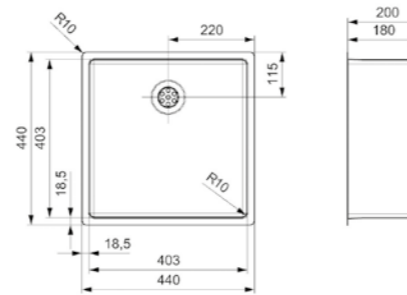

500 MM

CENTURIO L10

SEITE 60

600 MM

CENTURIO L10 2X

LB + DREHEX SEITE 61

CENTURIO L1,5

SEITE 61

Artikelnummer **R27806**
 Preis € 681,00

Edelstahl Seidenglanz | Integralablauf
 Druckknopfxentz R35085 nicht im
 Lieferumfang enthalten

NEW YORK

40 X 40

Schrankgröße 500 mm
 Tiefe 180 mm
 Spülengröße 403 x 403 mm
 Gesamtgröße 440 x 440 mm