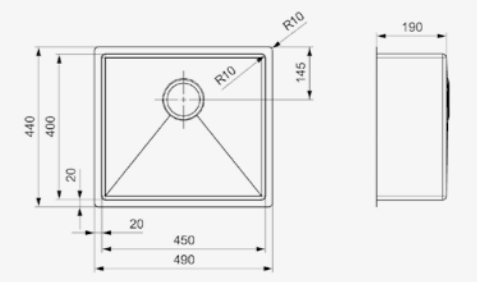

Artikelnummer **R26281**
Preis € 505,00

FLORIDA
50X40
Schrankgröße 600 mm
Tiefe 190 mm
Spülengröße 500 x 400 mm
Gesamtgröße 540 x 440 mm